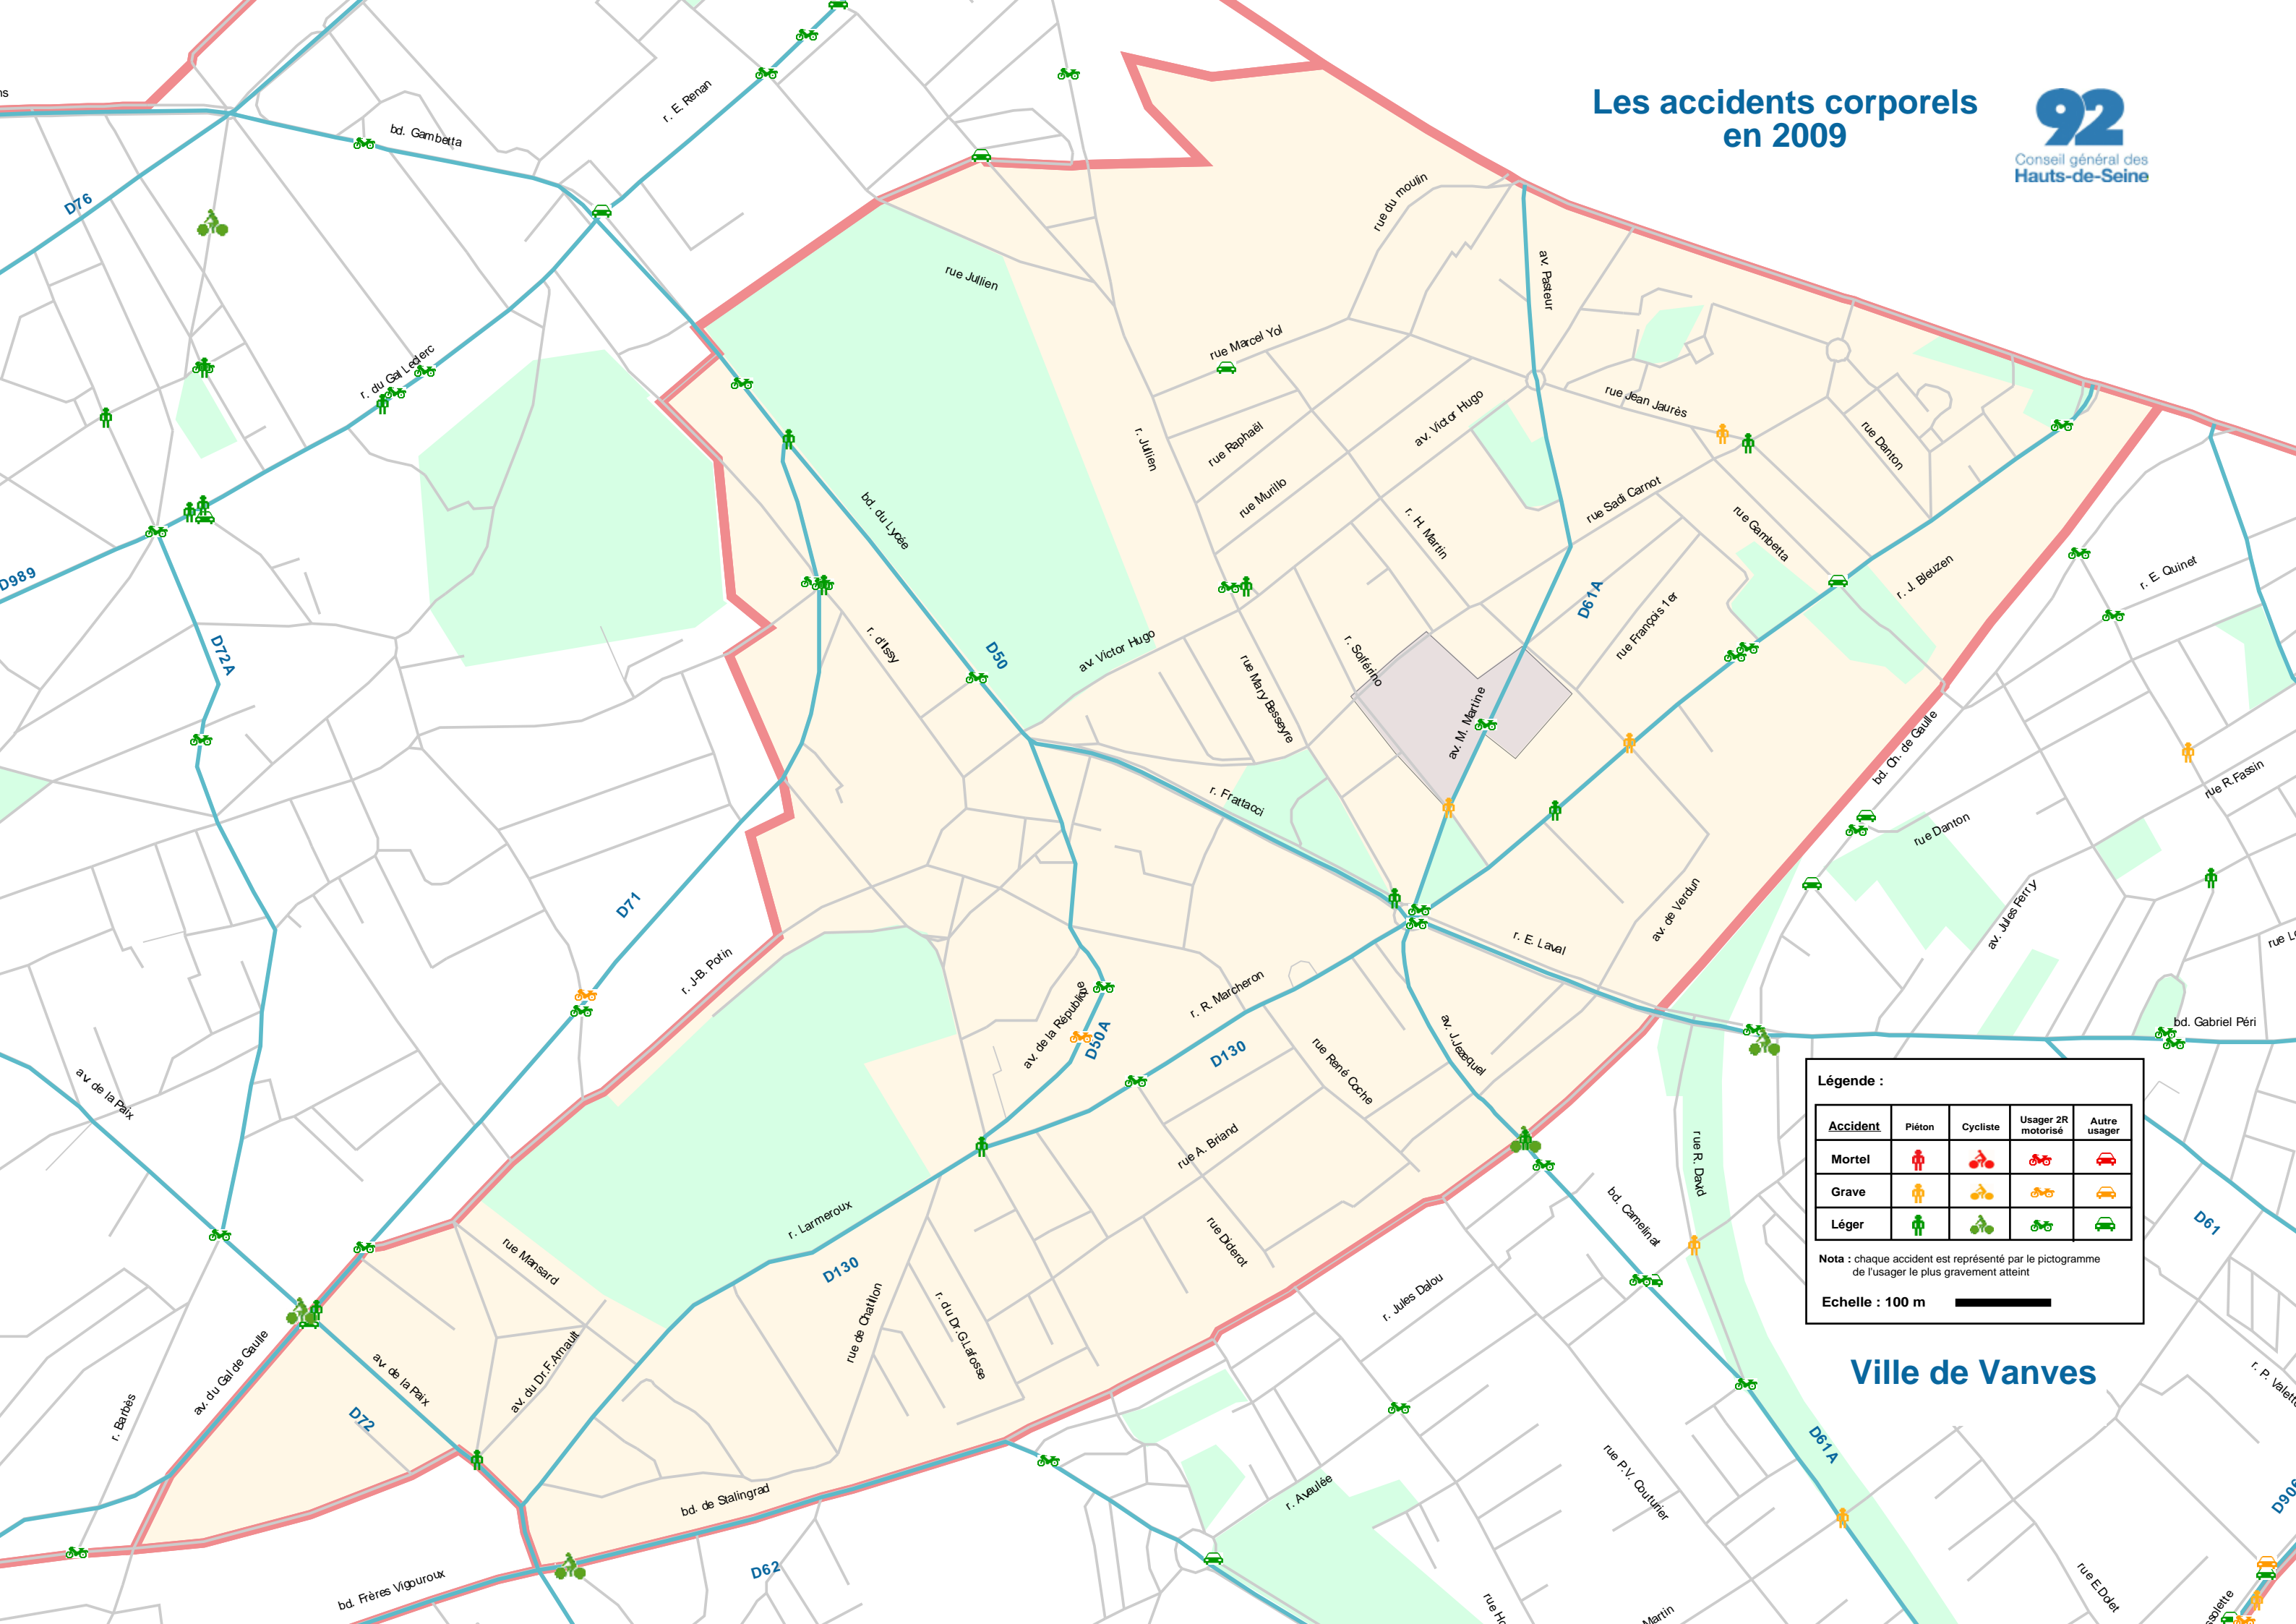

Les accidents corporels en 2009

Légende :

Accident	Piéton	Cycliste	Usager 2R motorisé	Autre usager
Mortel				
Grave				
Léger				

Nota : chaque accident est représenté par le pictogramme de l'utilisateur le plus gravement atteint

Echelle : 100 m

Ville de Vanves