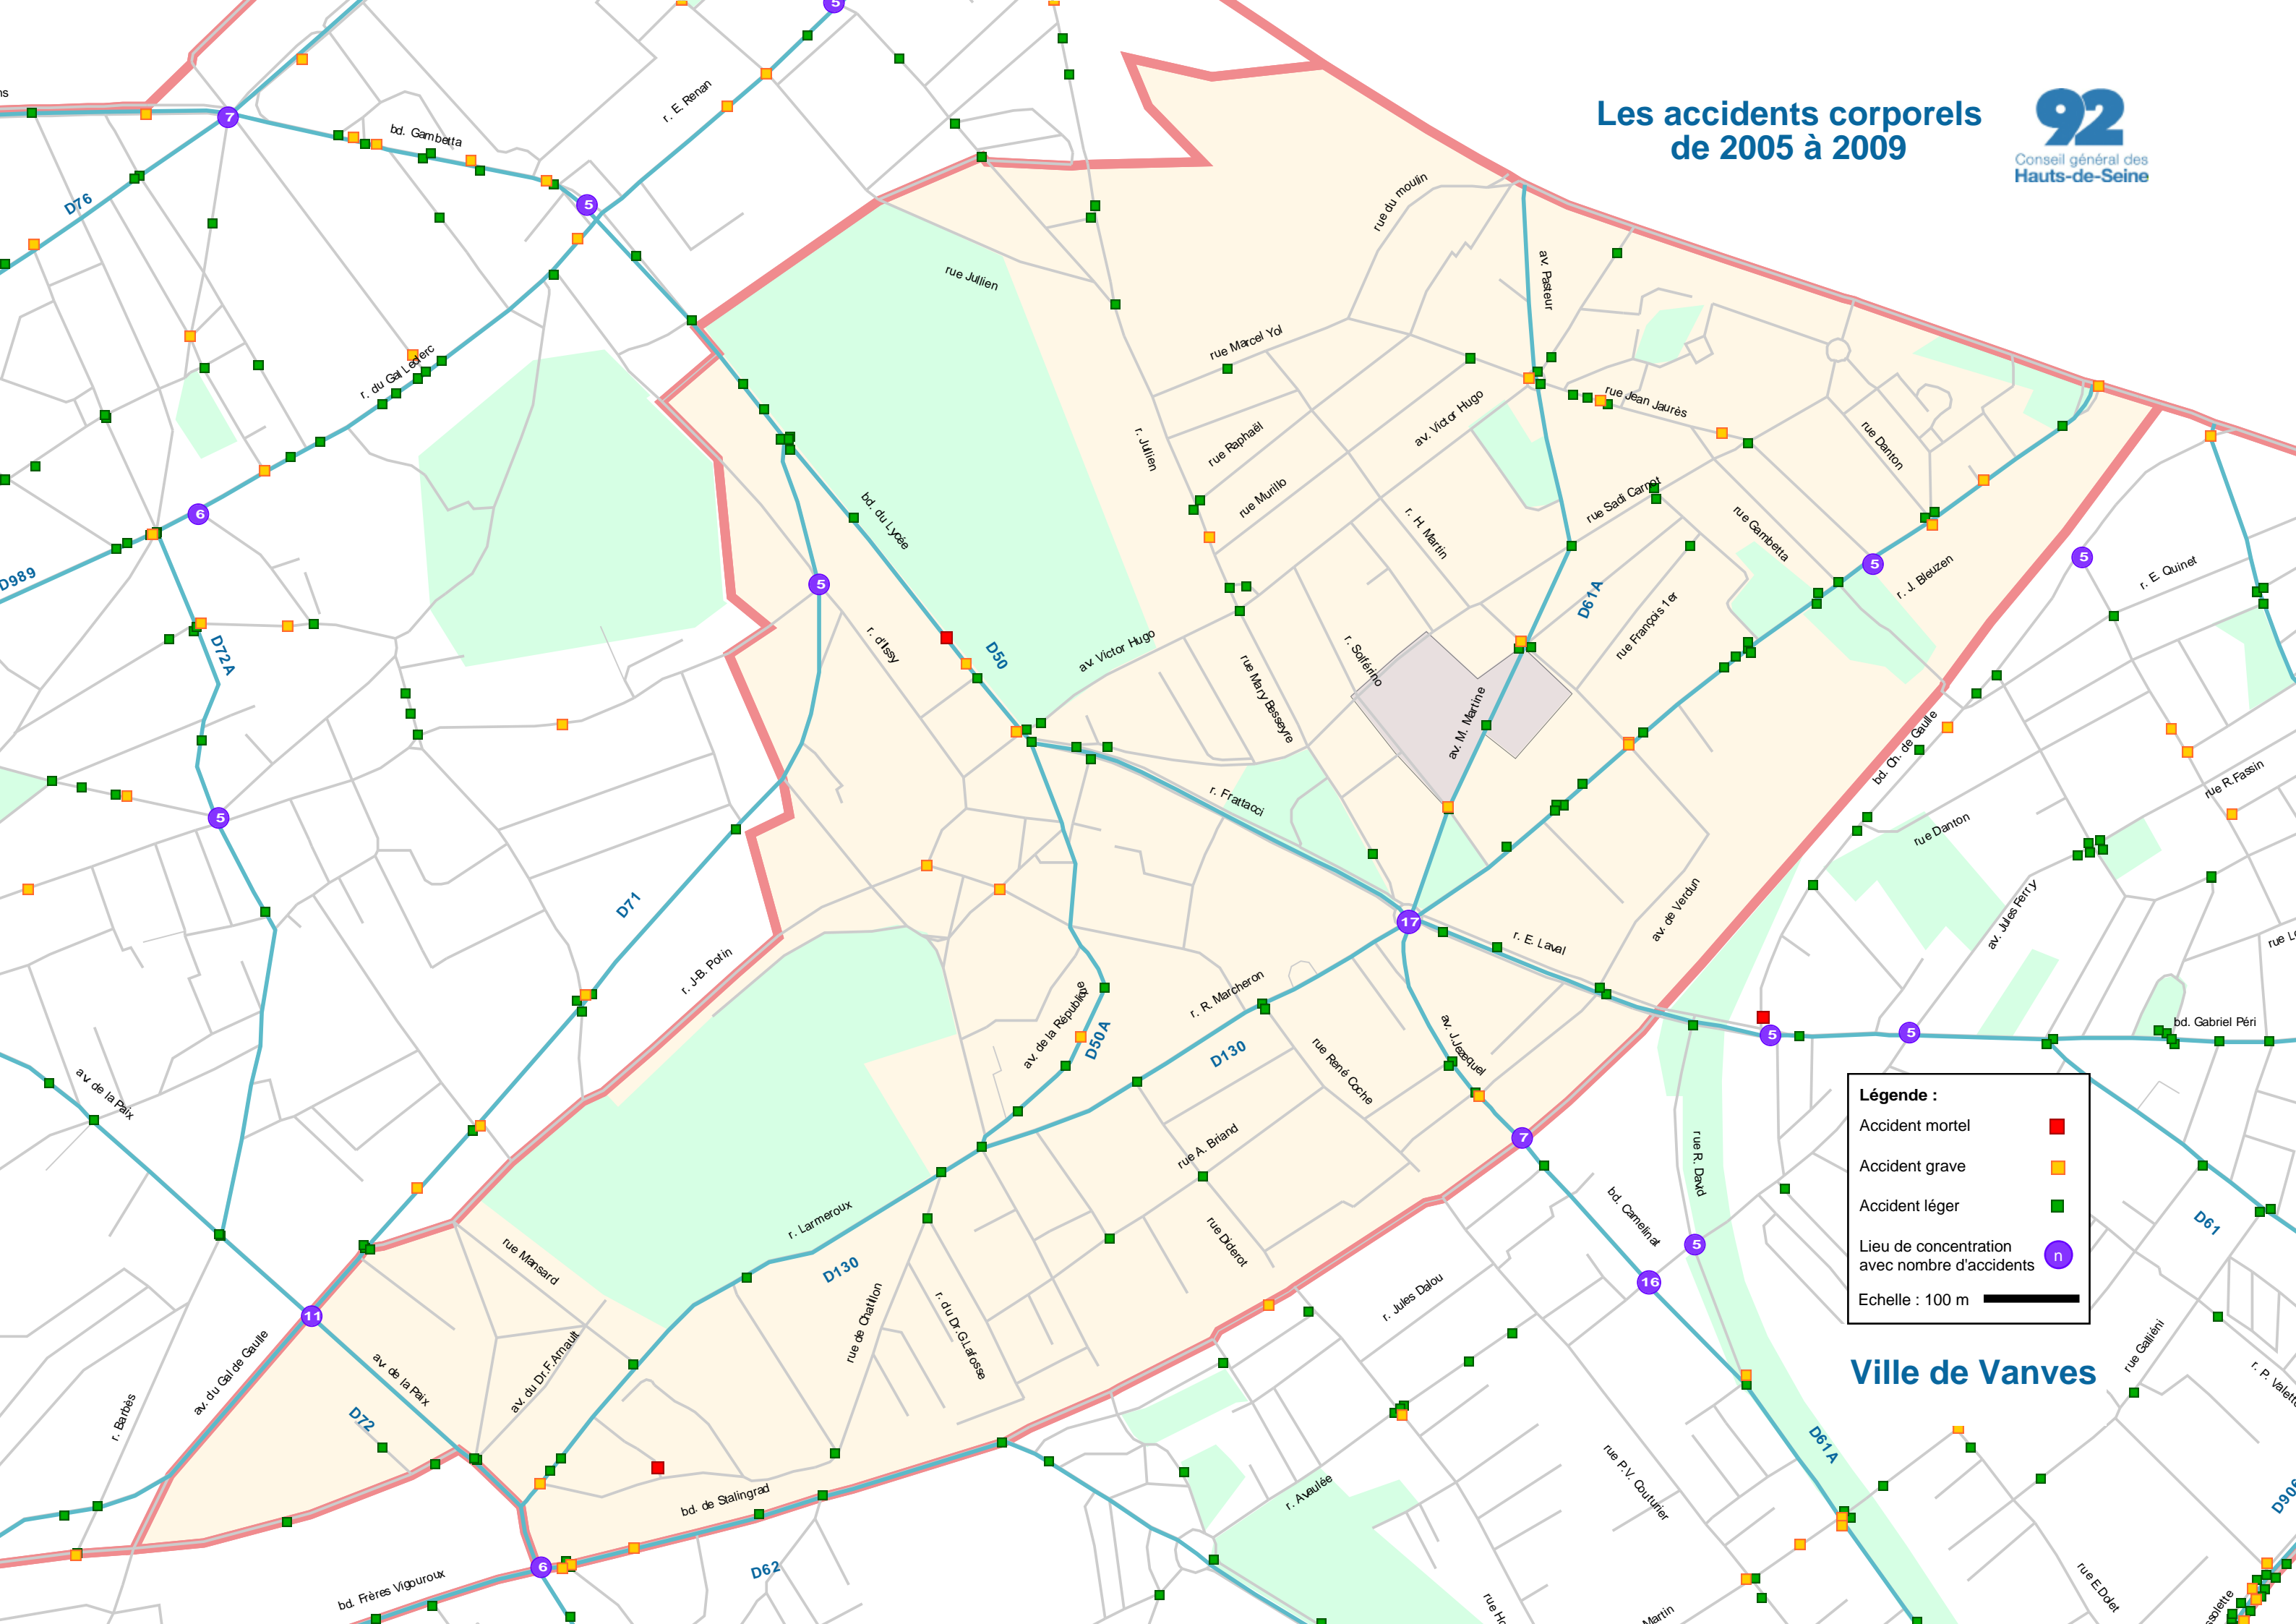

Les accidents corporels de 2005 à 2009

Légende :

- Accident mortel ■
- Accident grave ■
- Accident léger ■
- Lieu de concentration avec nombre d'accidents n
- Echelle : 100 m

Ville de Vanves