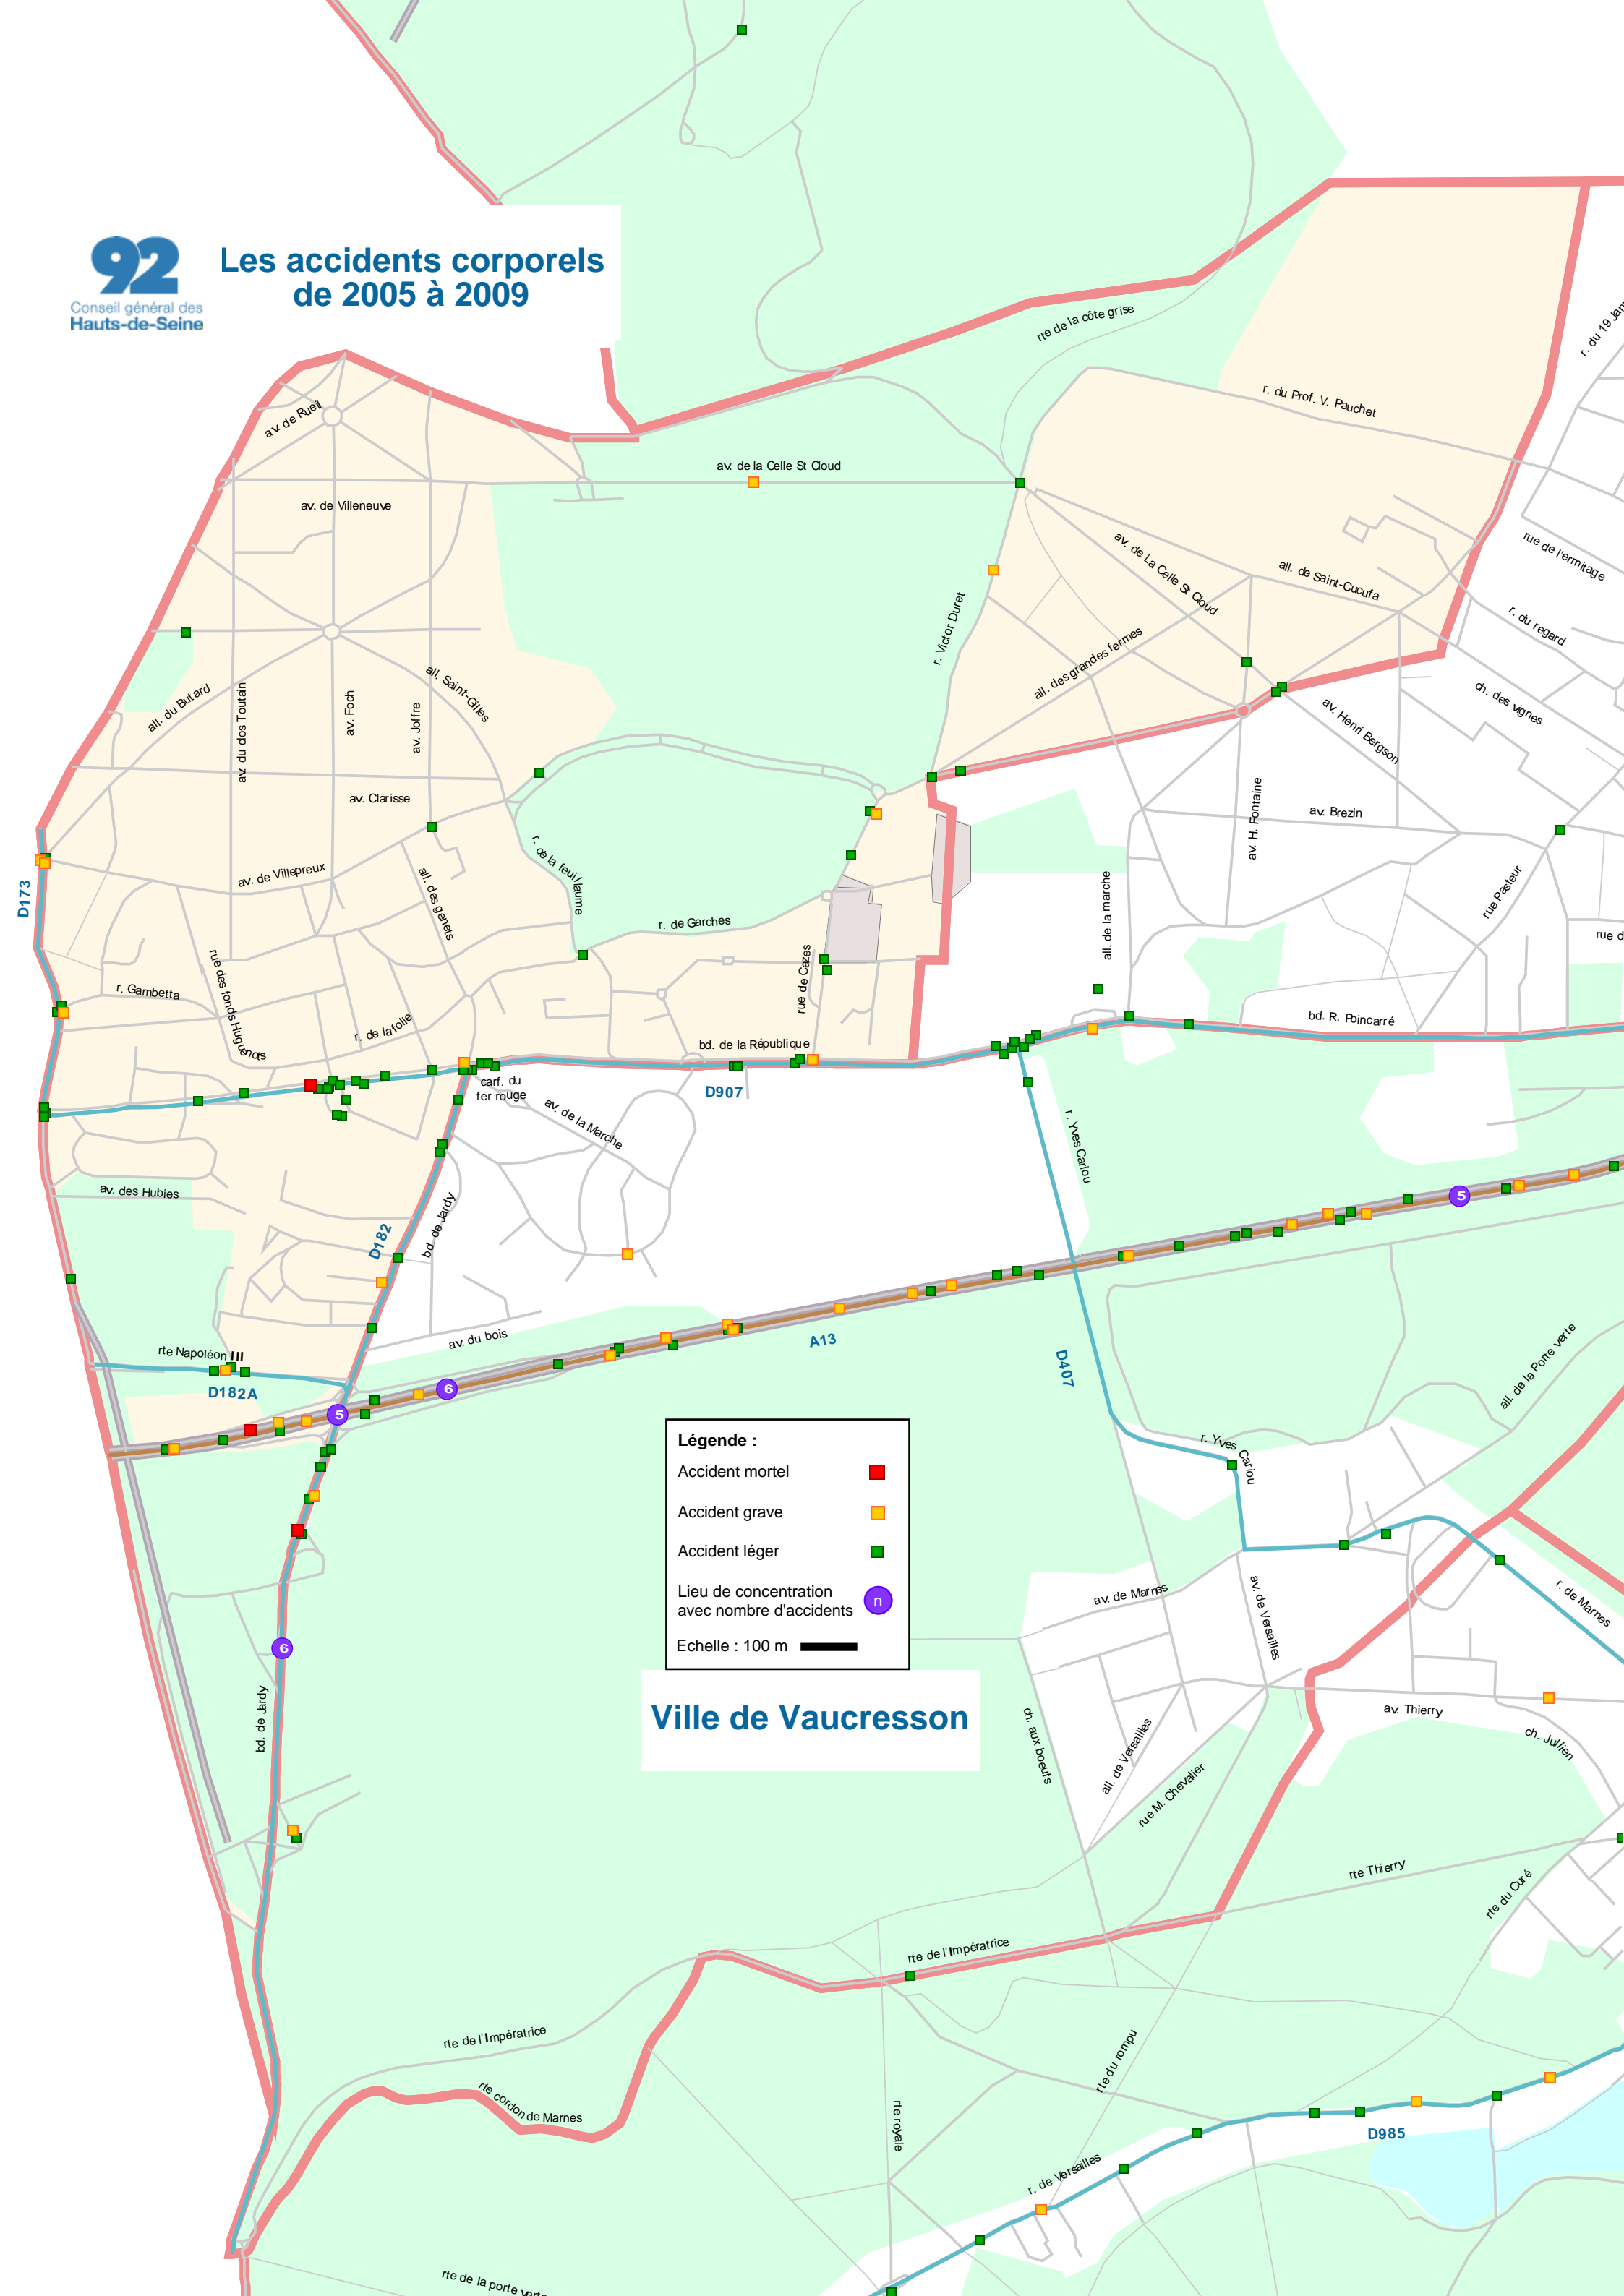

Les accidents corporels de 2005 à 2009

Légende :

- Accident mortel ■
- Accident grave ■
- Accident léger ■
- Lieu de concentration
avec nombre d'accidents Ⓝ
- Echelle : 100 m

Ville de Vaucresson