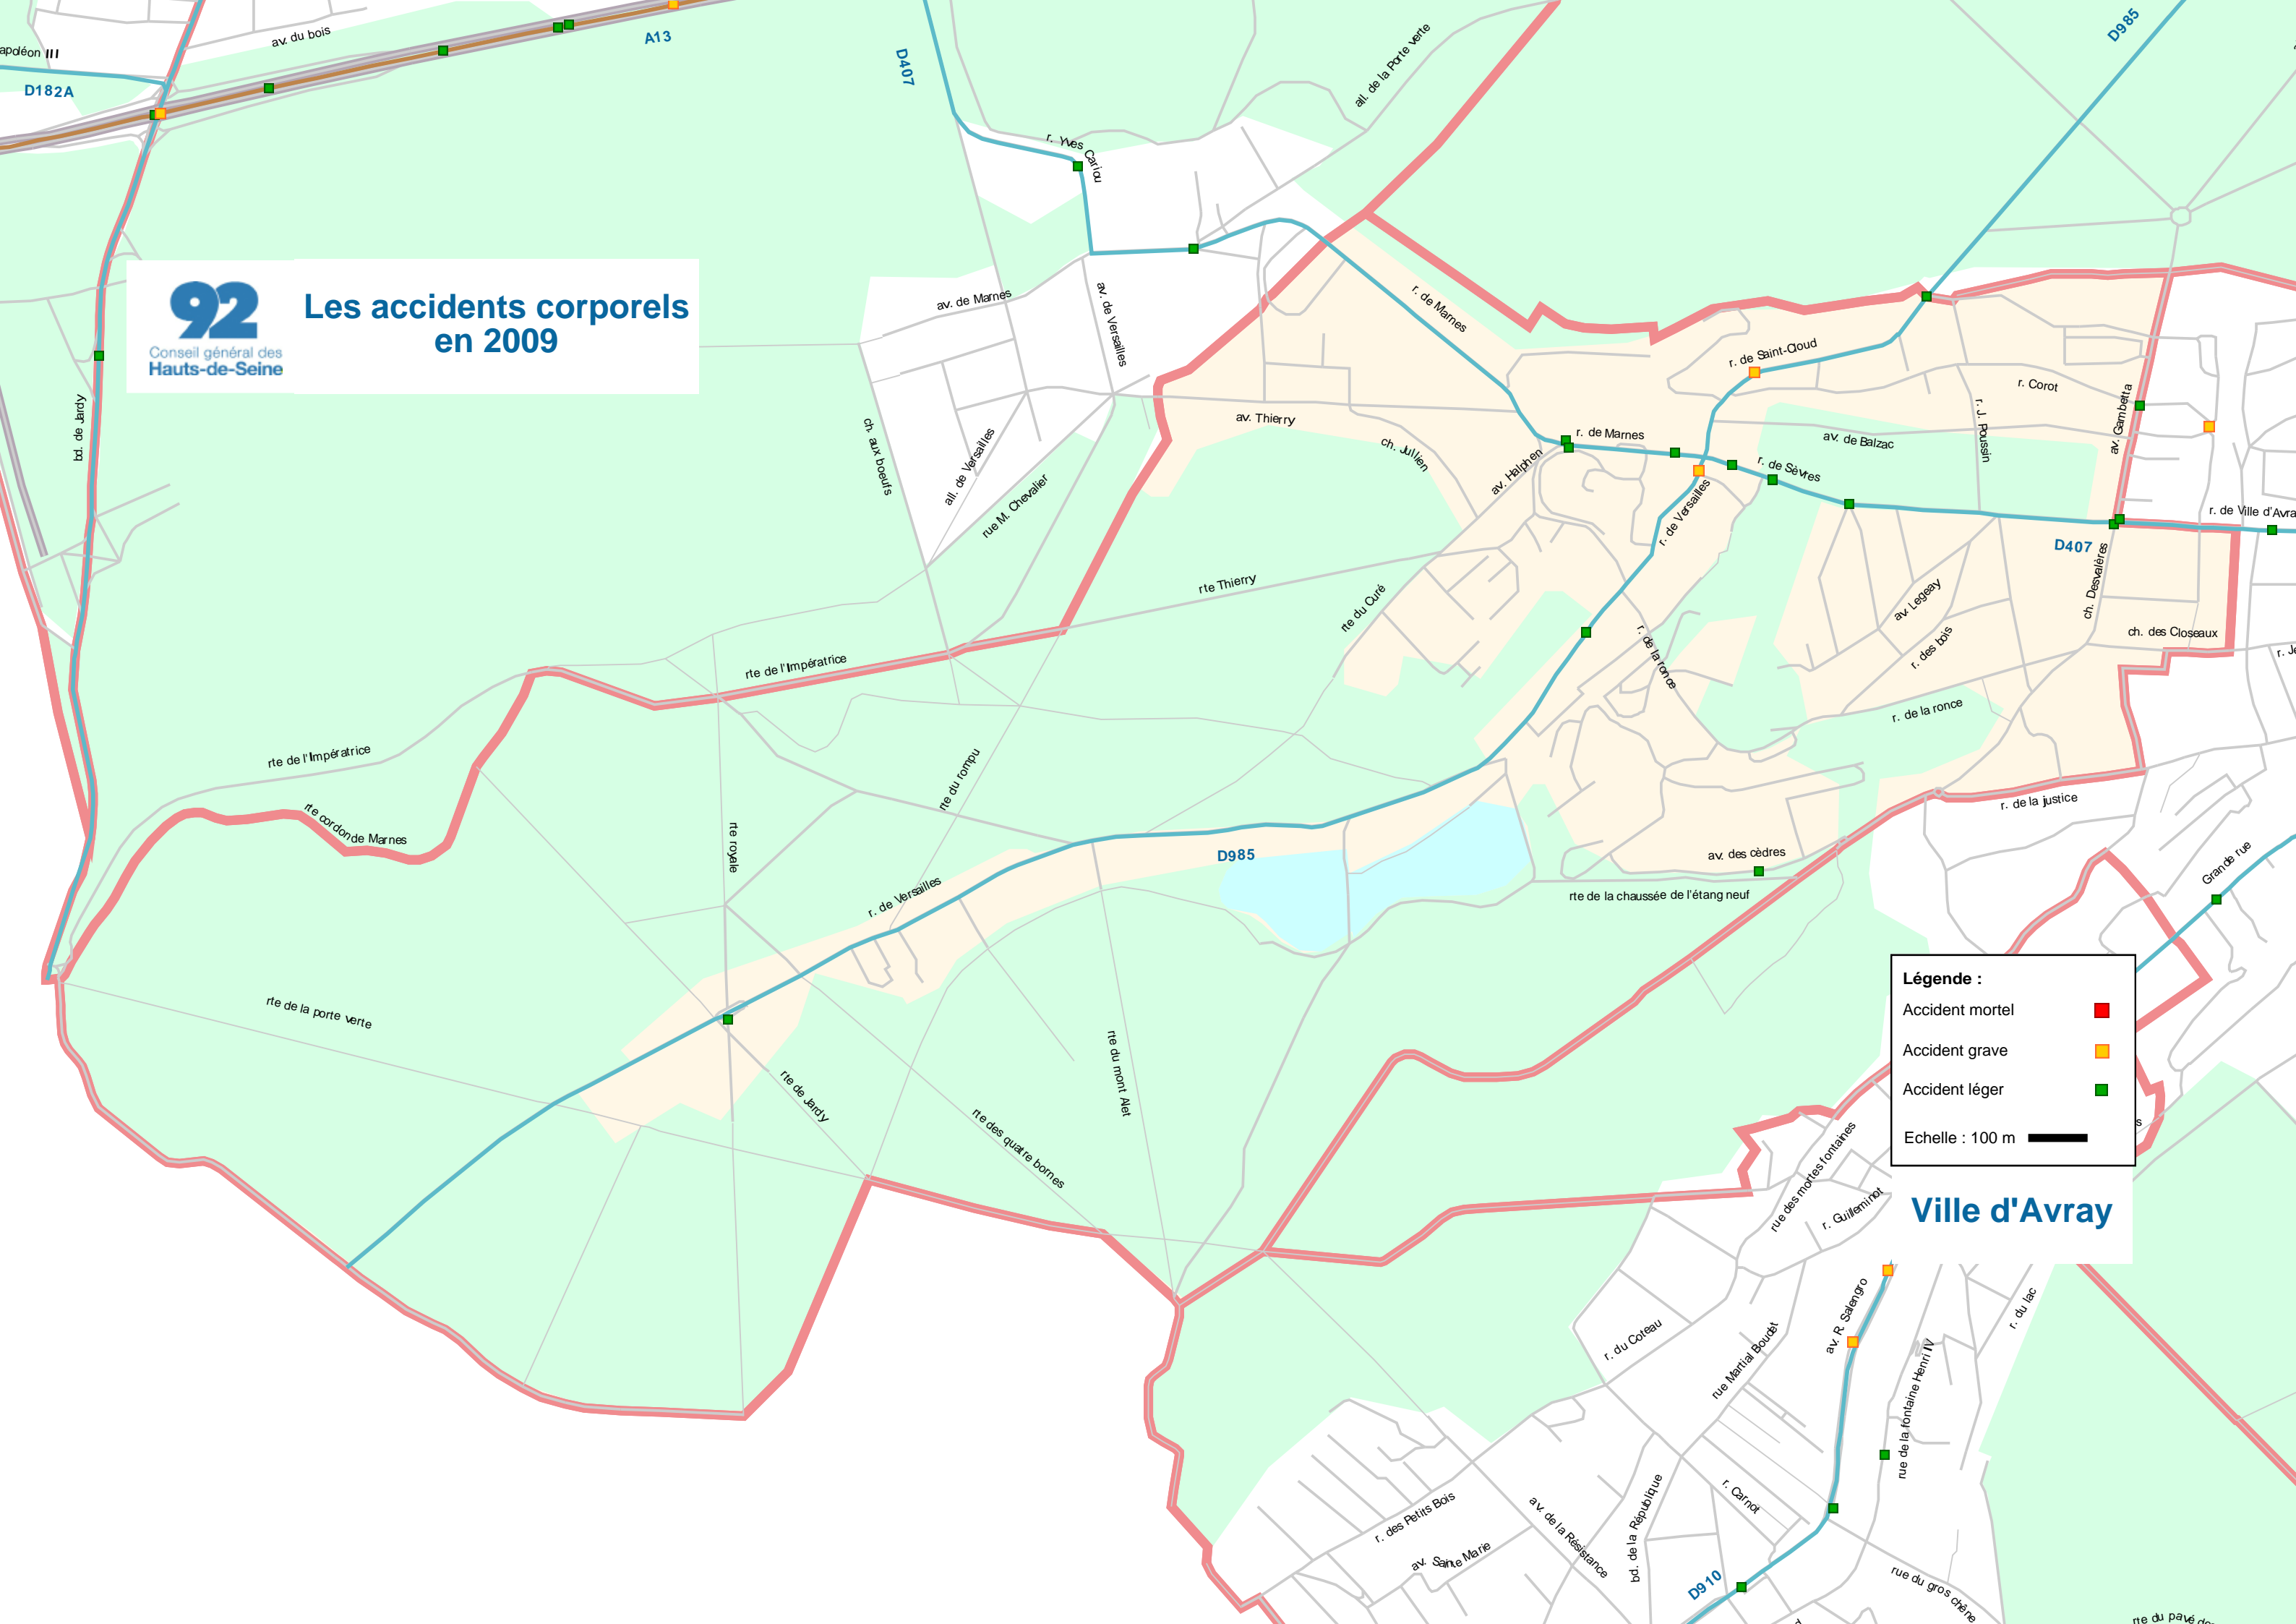

92 Conseil général des Hauts-de-Seine

Les accidents corporels en 2009

Légende :

- Accident mortel ■
- Accident grave ■
- Accident léger ■
- Echelle : 100 m

Ville d'Avray