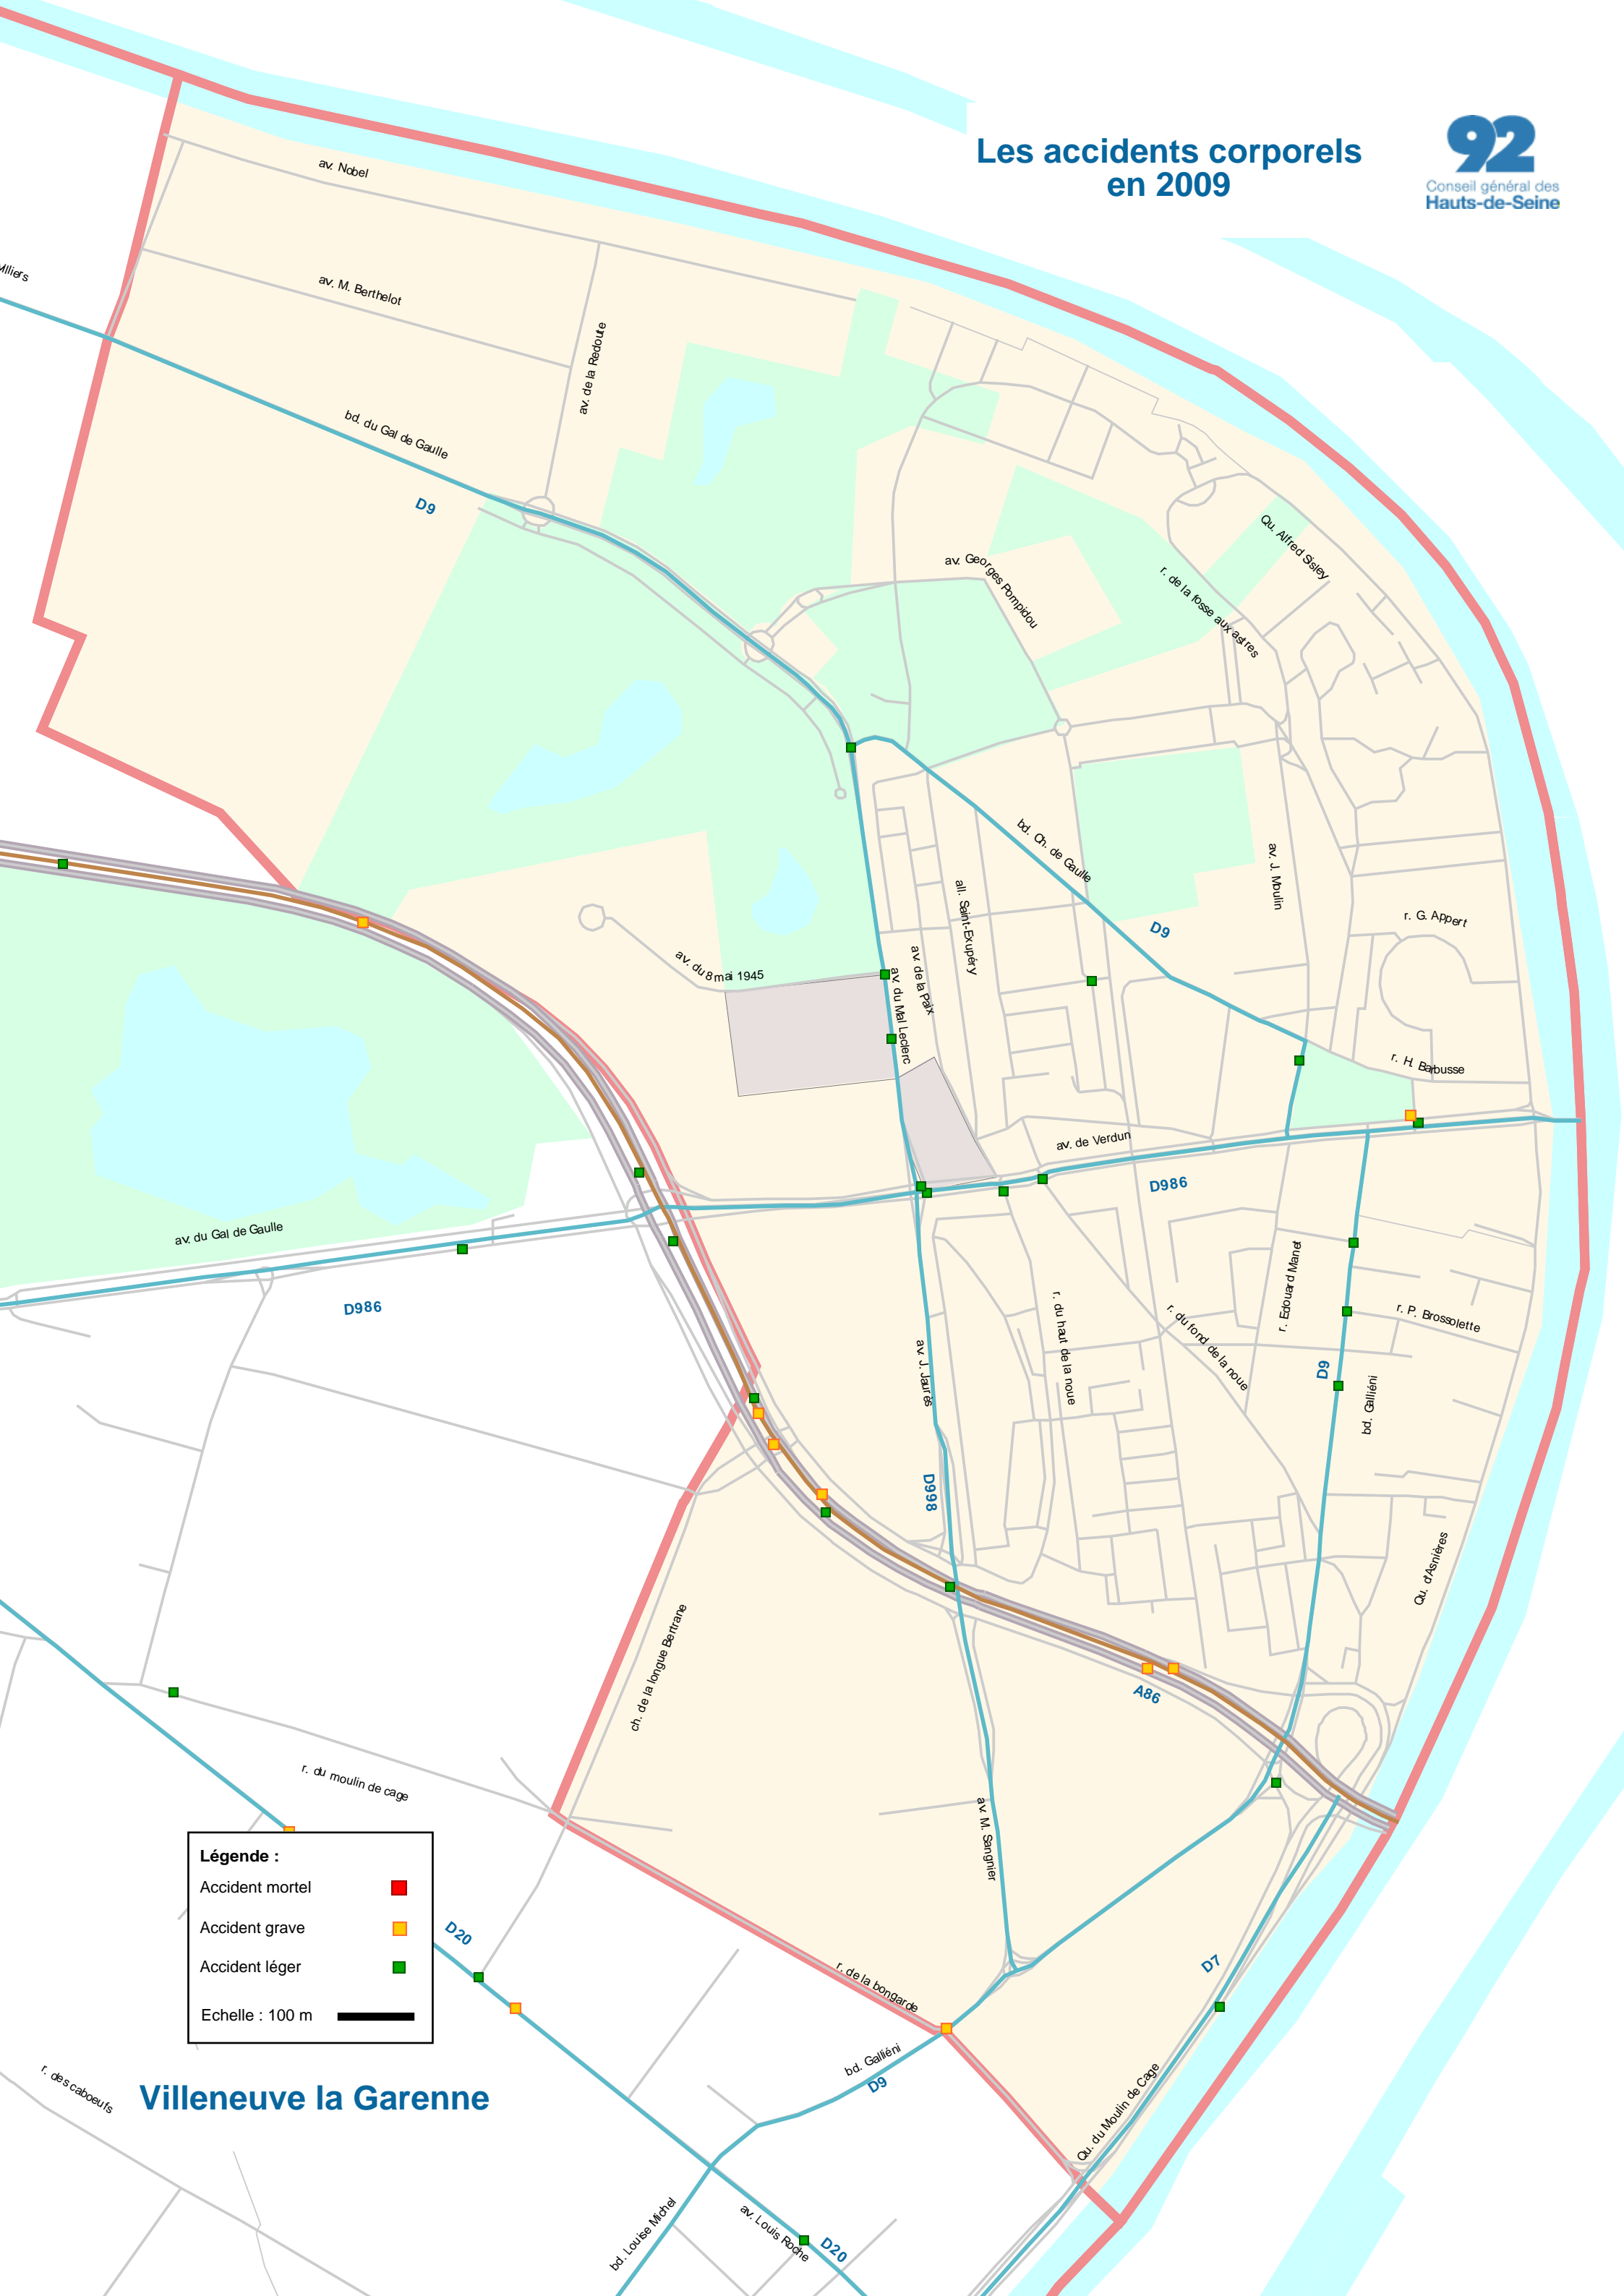

Les accidents corporels en 2009

Légende :

- Accident mortel ■
- Accident grave ■
- Accident léger ■
- Echelle : 100 m

Villeneuve la Garenne