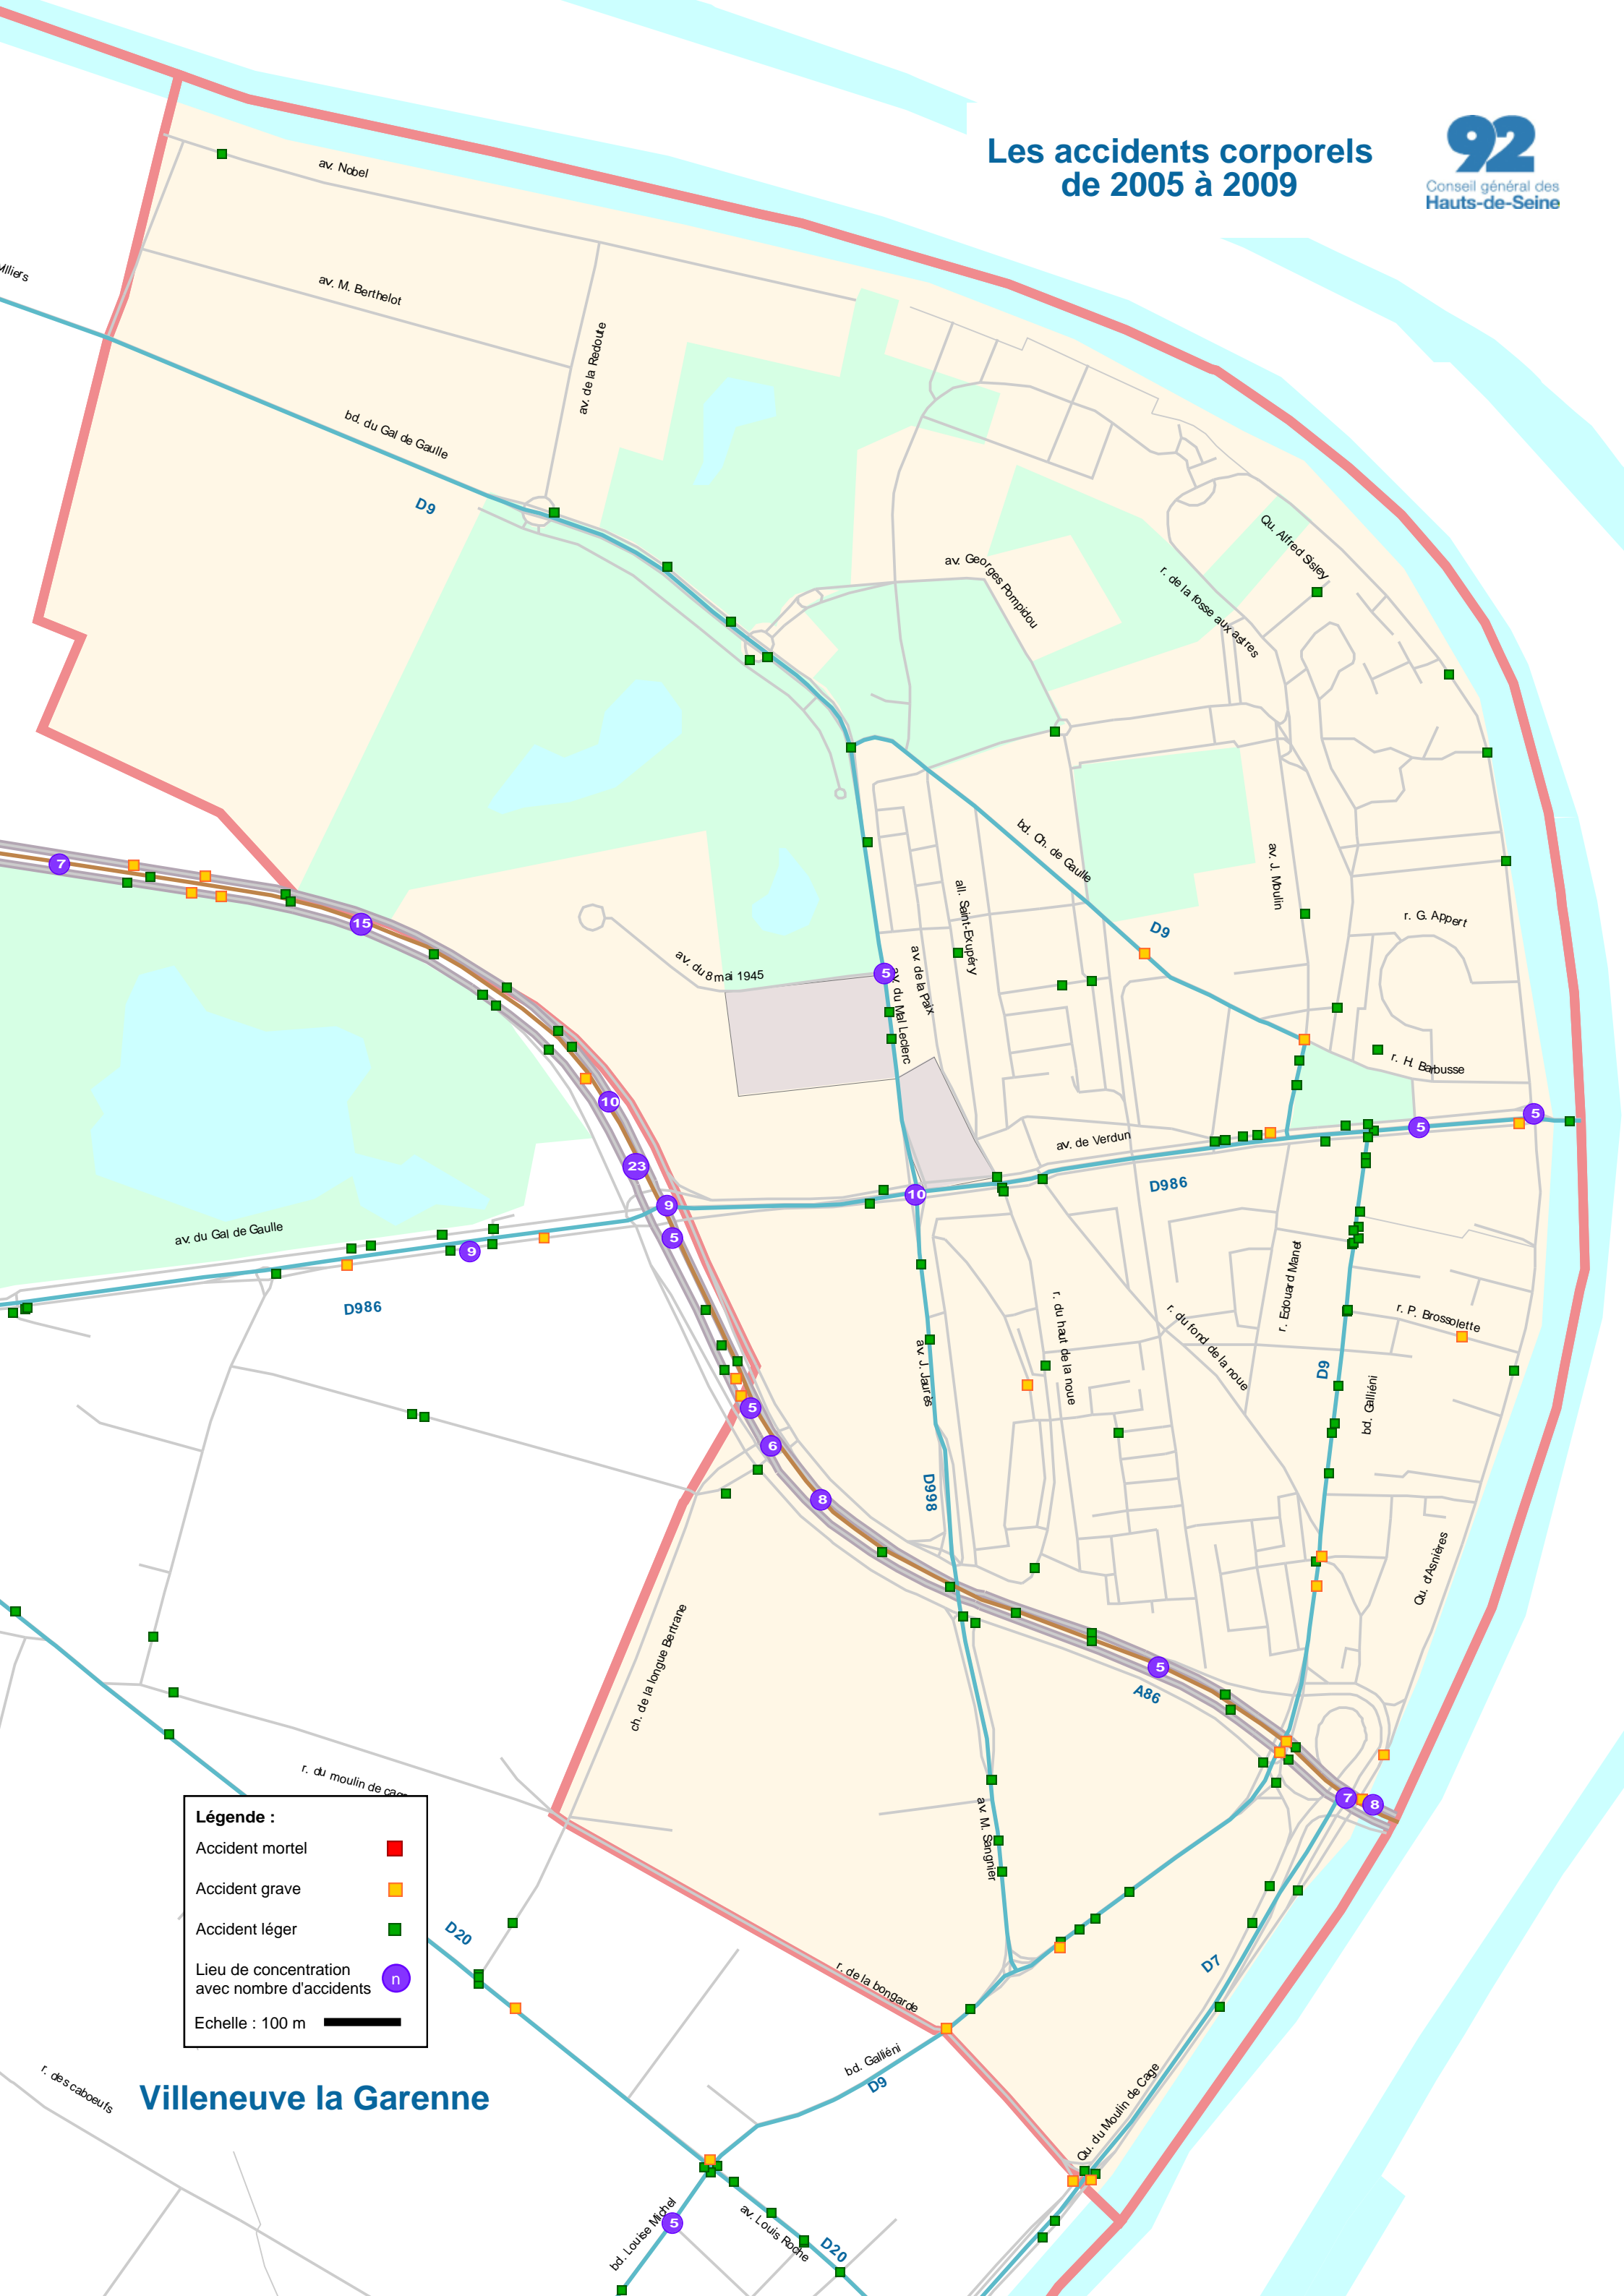

Les accidents corporels de 2005 à 2009

Légende :

- Accident mortel ■
- Accident grave ■
- Accident léger ■
- Lieu de concentration avec nombre d'accidents ⊙
- Echelle : 100 m

Villeneuve la Garenne

r. des caboeufs

av. du Gal de Gaulle

av. Nobel

av. M. Berthelot

bd. du Gal de Gaulle

av. de la Redoute

av. Georges Pompidou

Qu. Alfred Sisley

r. de la fosse aux astres