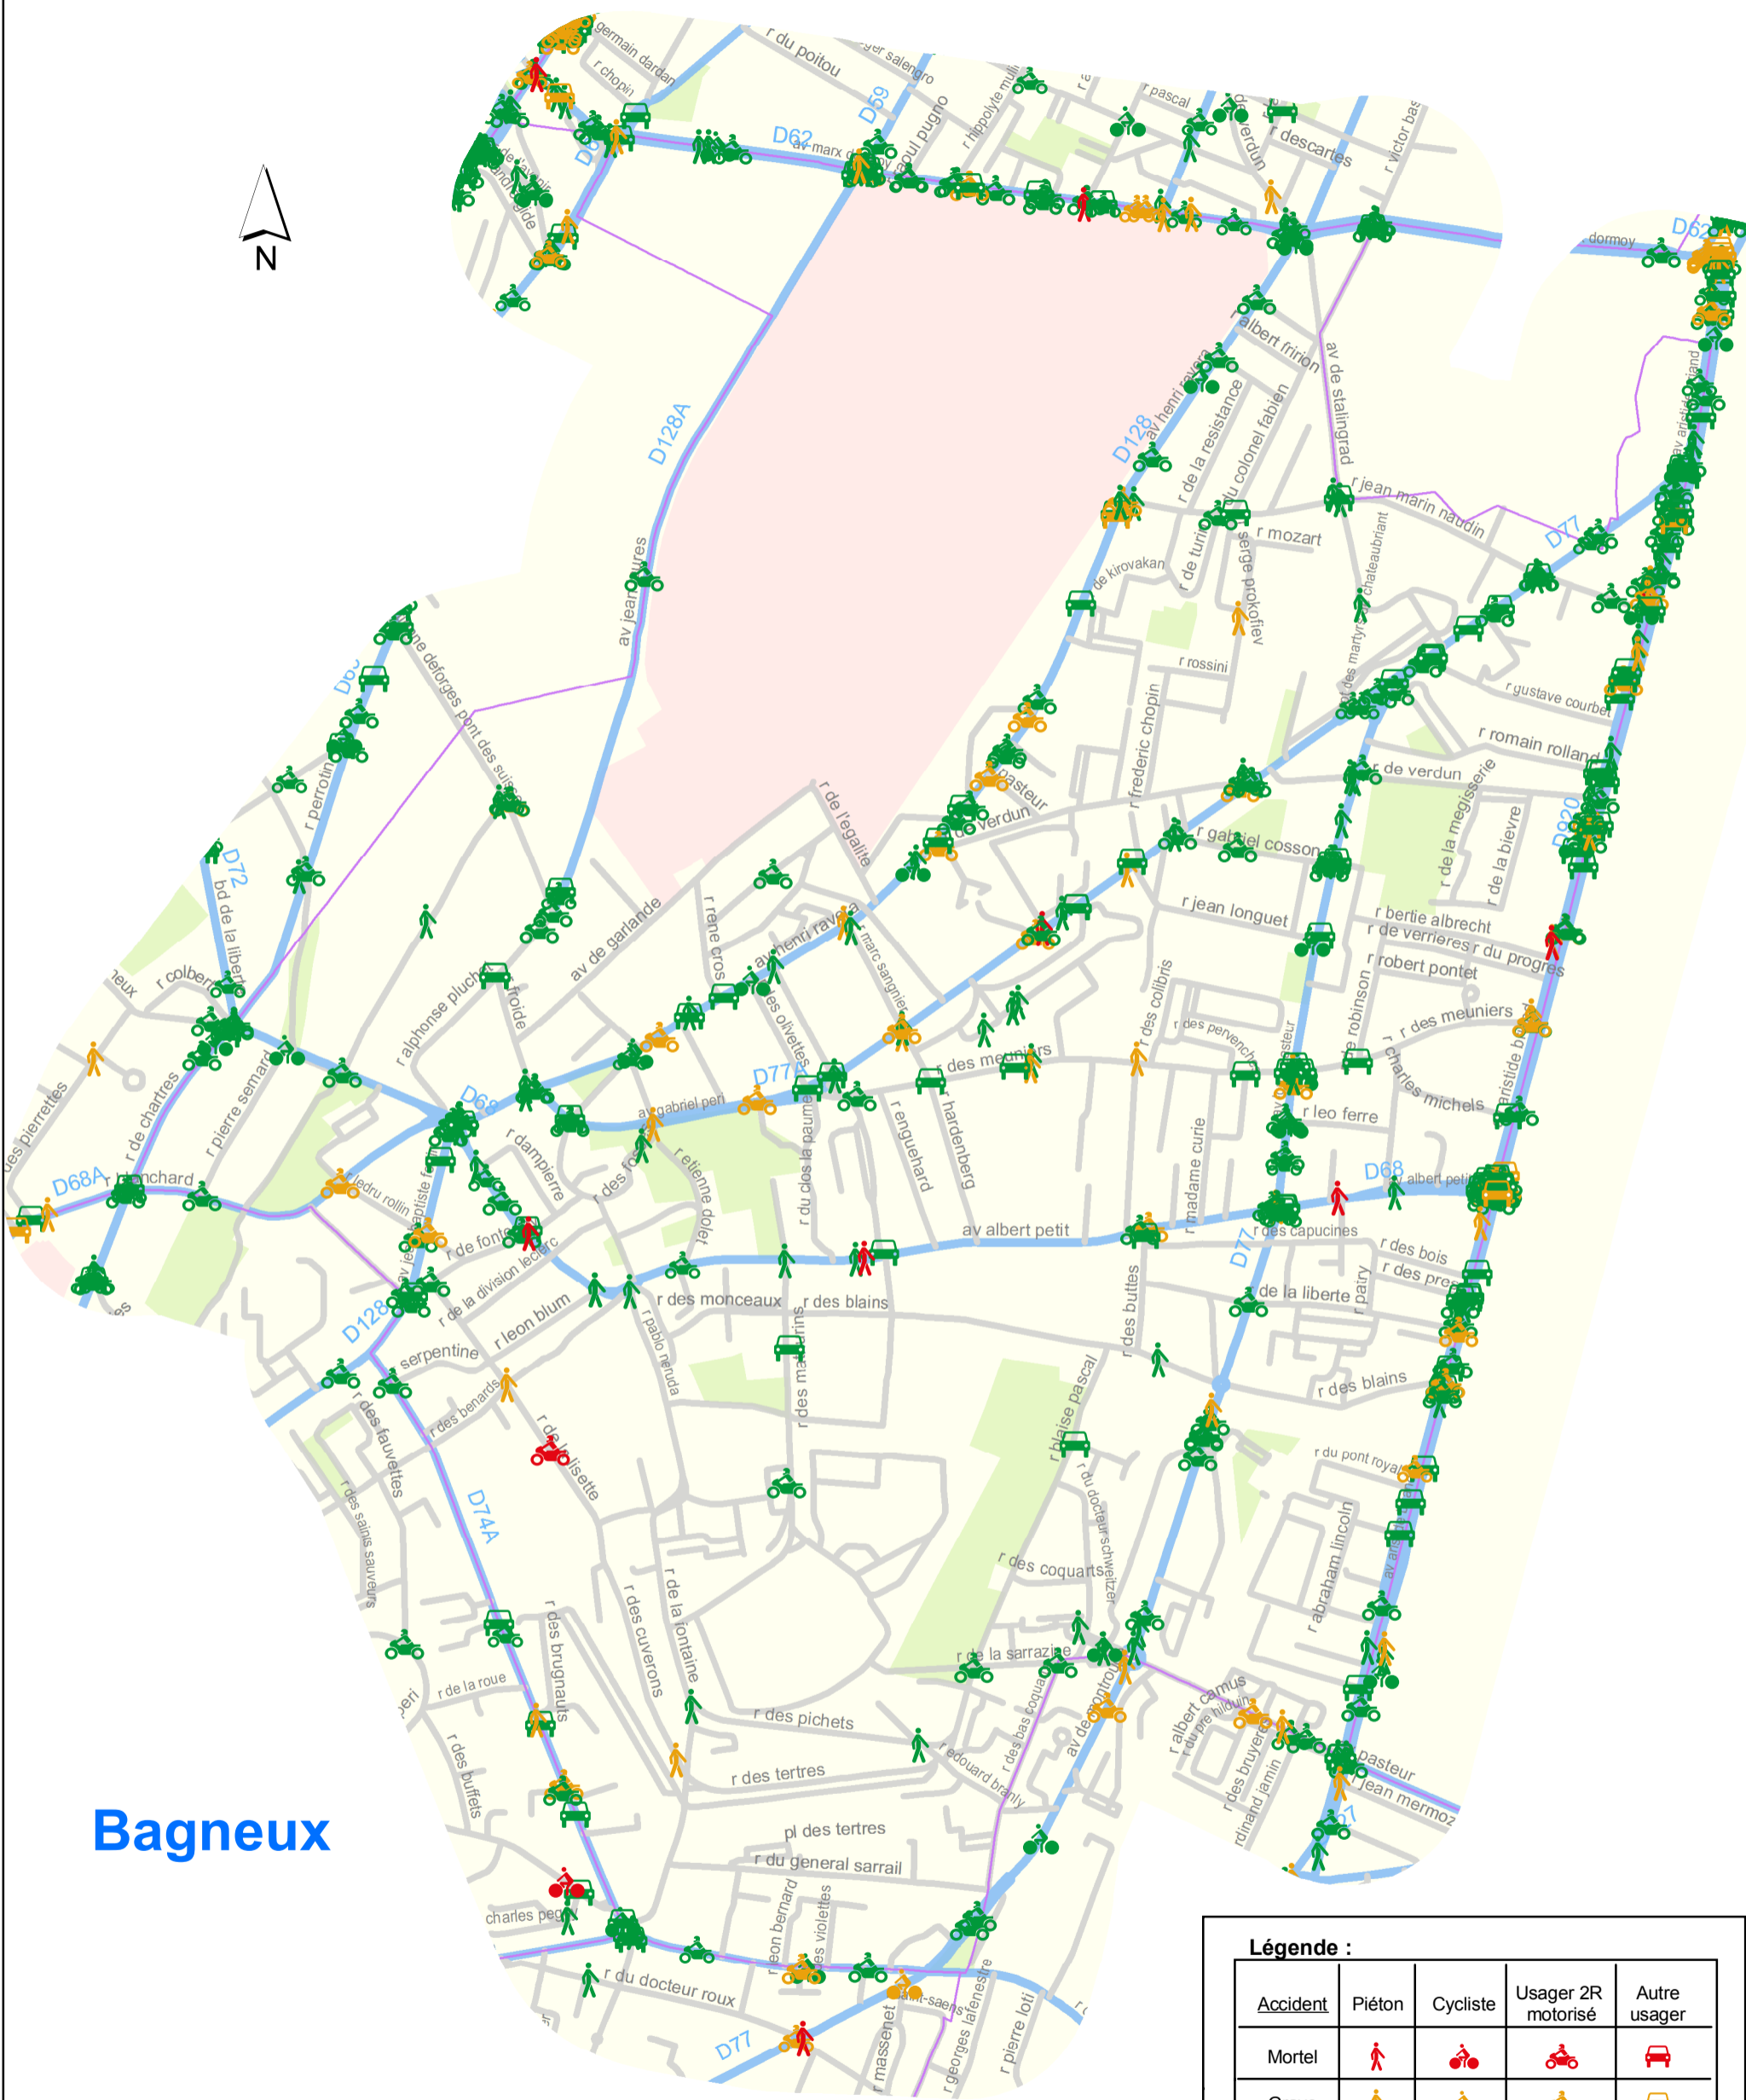

Les accidents corporels

Bagneux

Légende :

Accident	Piéton	Cycliste	Usager 2R motorisé	Autre usager
Mortel				
Grave				
Léger				

Nota : chaque accident est représenté par le pictogramme de l'utilisateur le plus gravement atteint