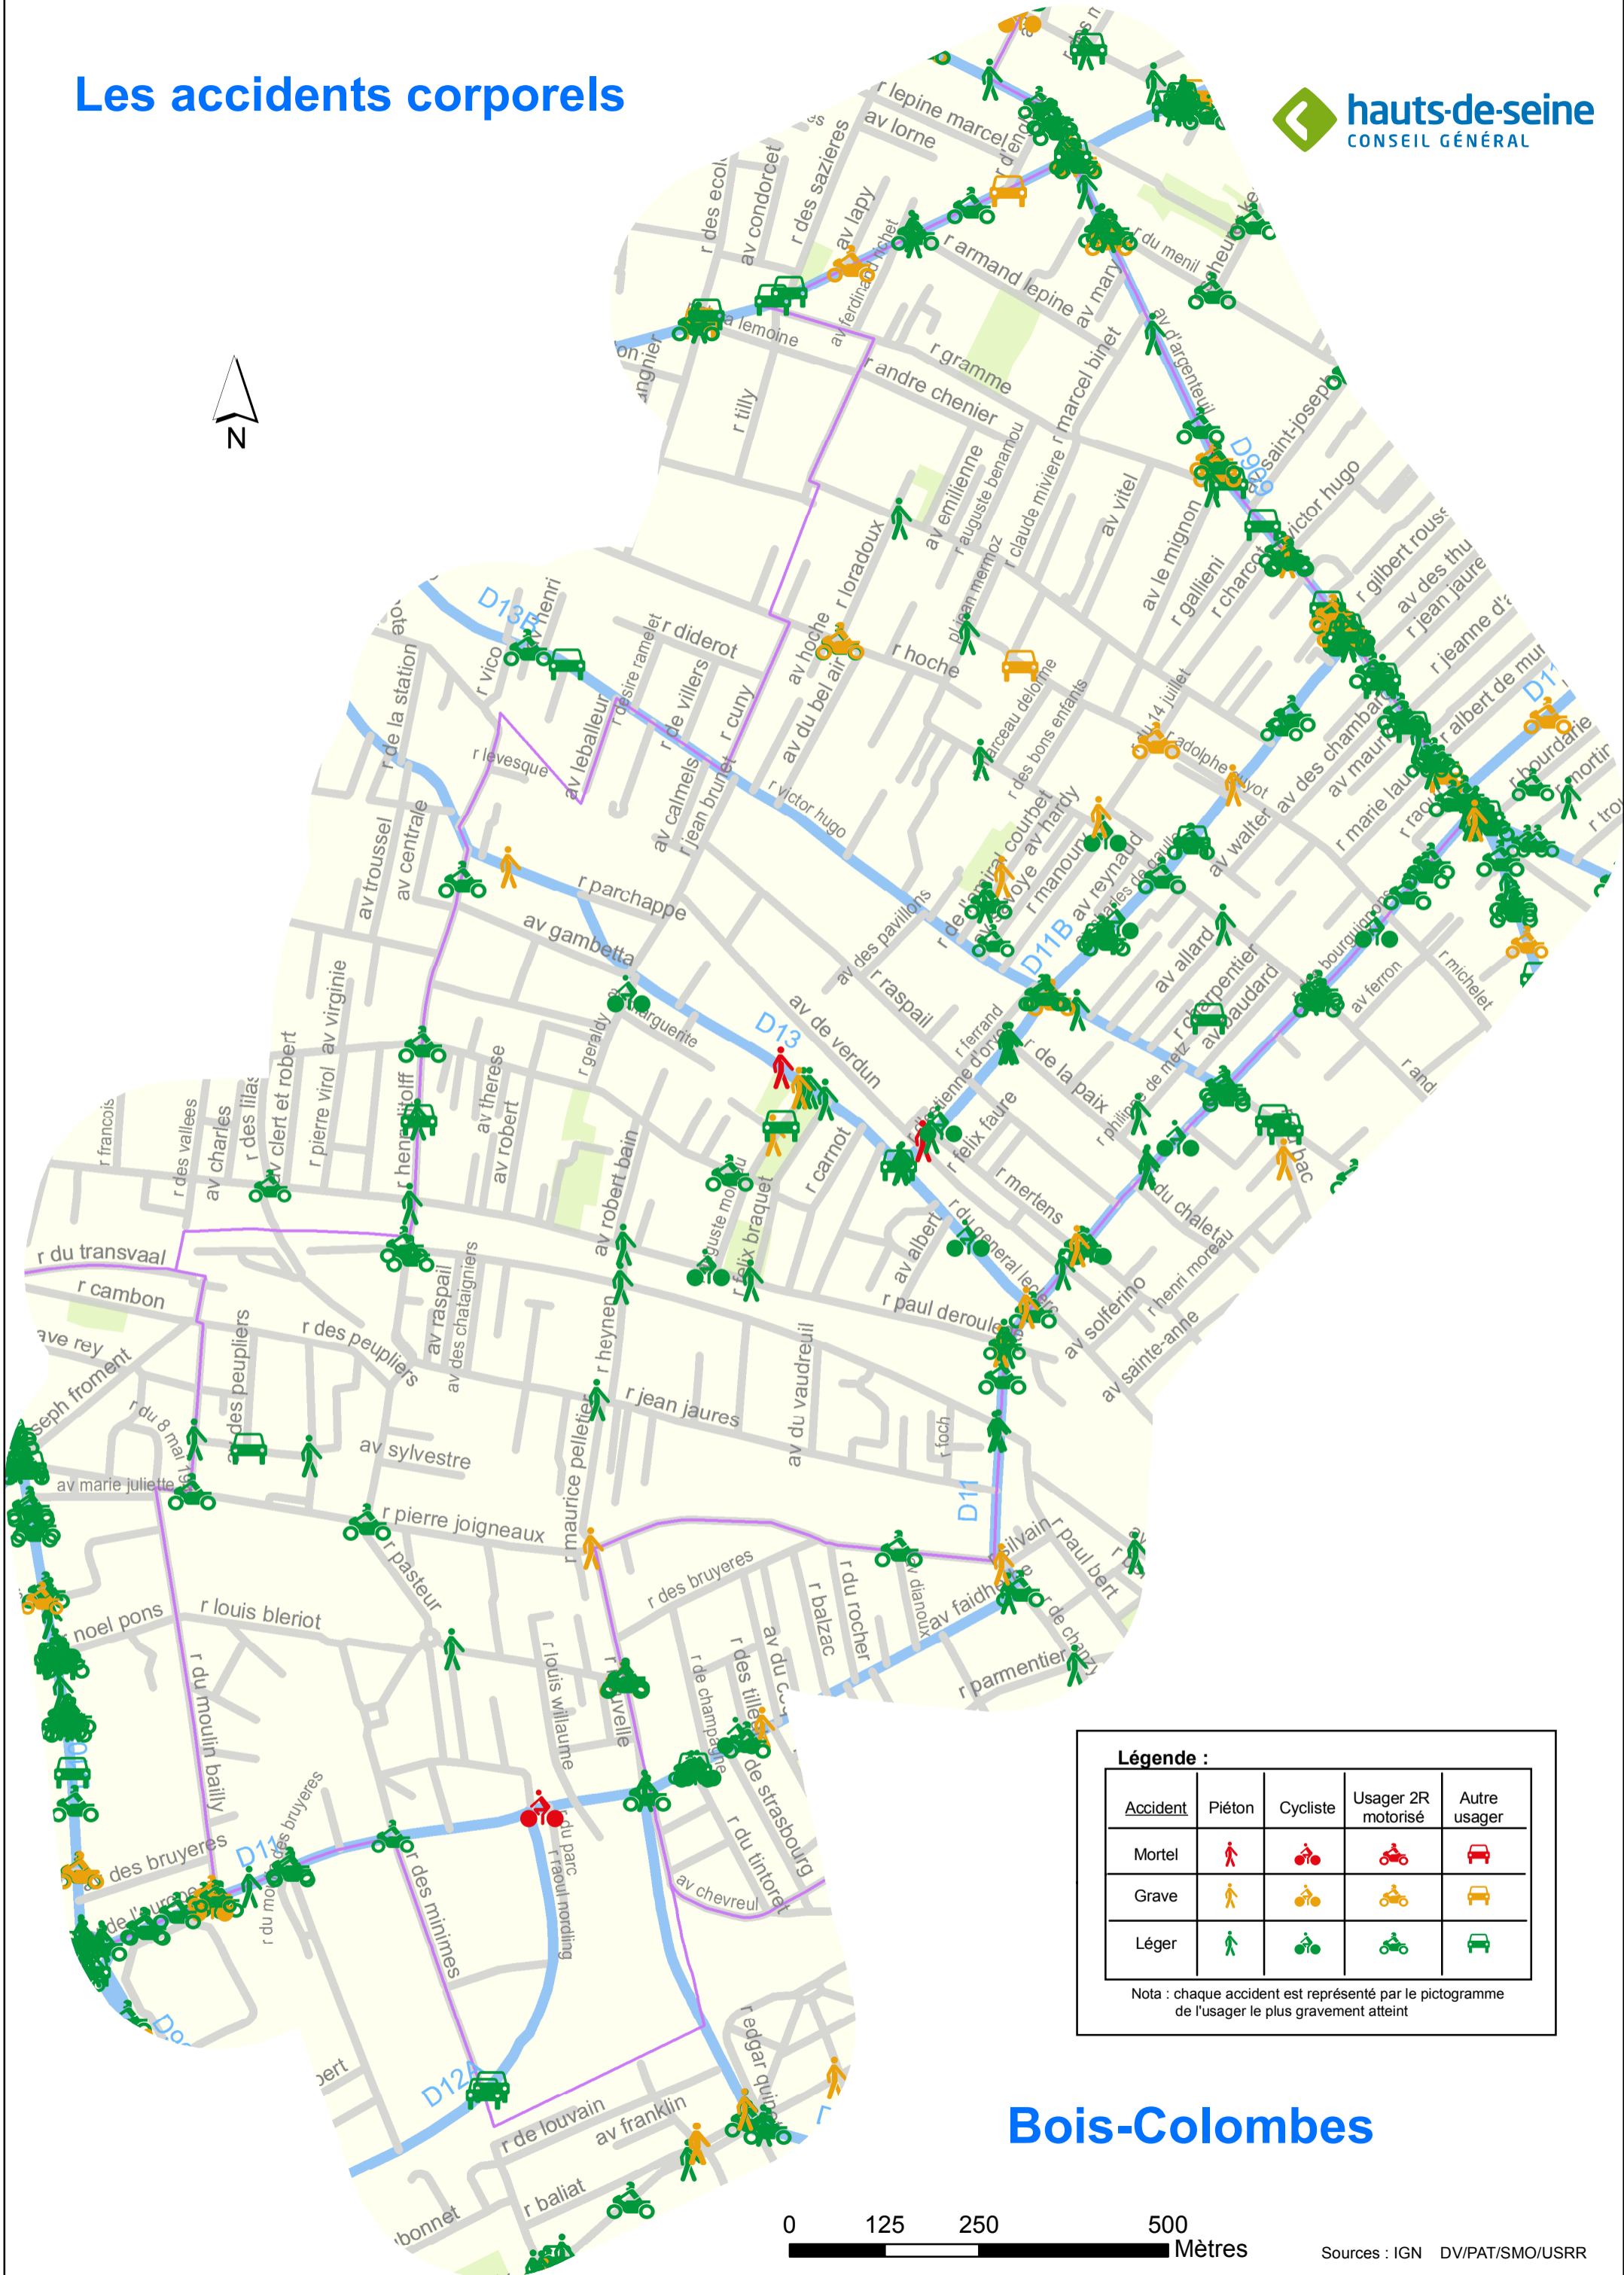

# Les accidents corporels

**Légende :**

Accident	Piéton	Cycliste	Usager 2R motorisé	Autre usager
Mortel				
Grave				
Léger				

Nota : chaque accident est représenté par le pictogramme de l'utilisateur le plus gravement atteint

## Bois-Colombes

0 125 250 500 Mètres

Sources : IGN DV/PAT/SMO/USRR