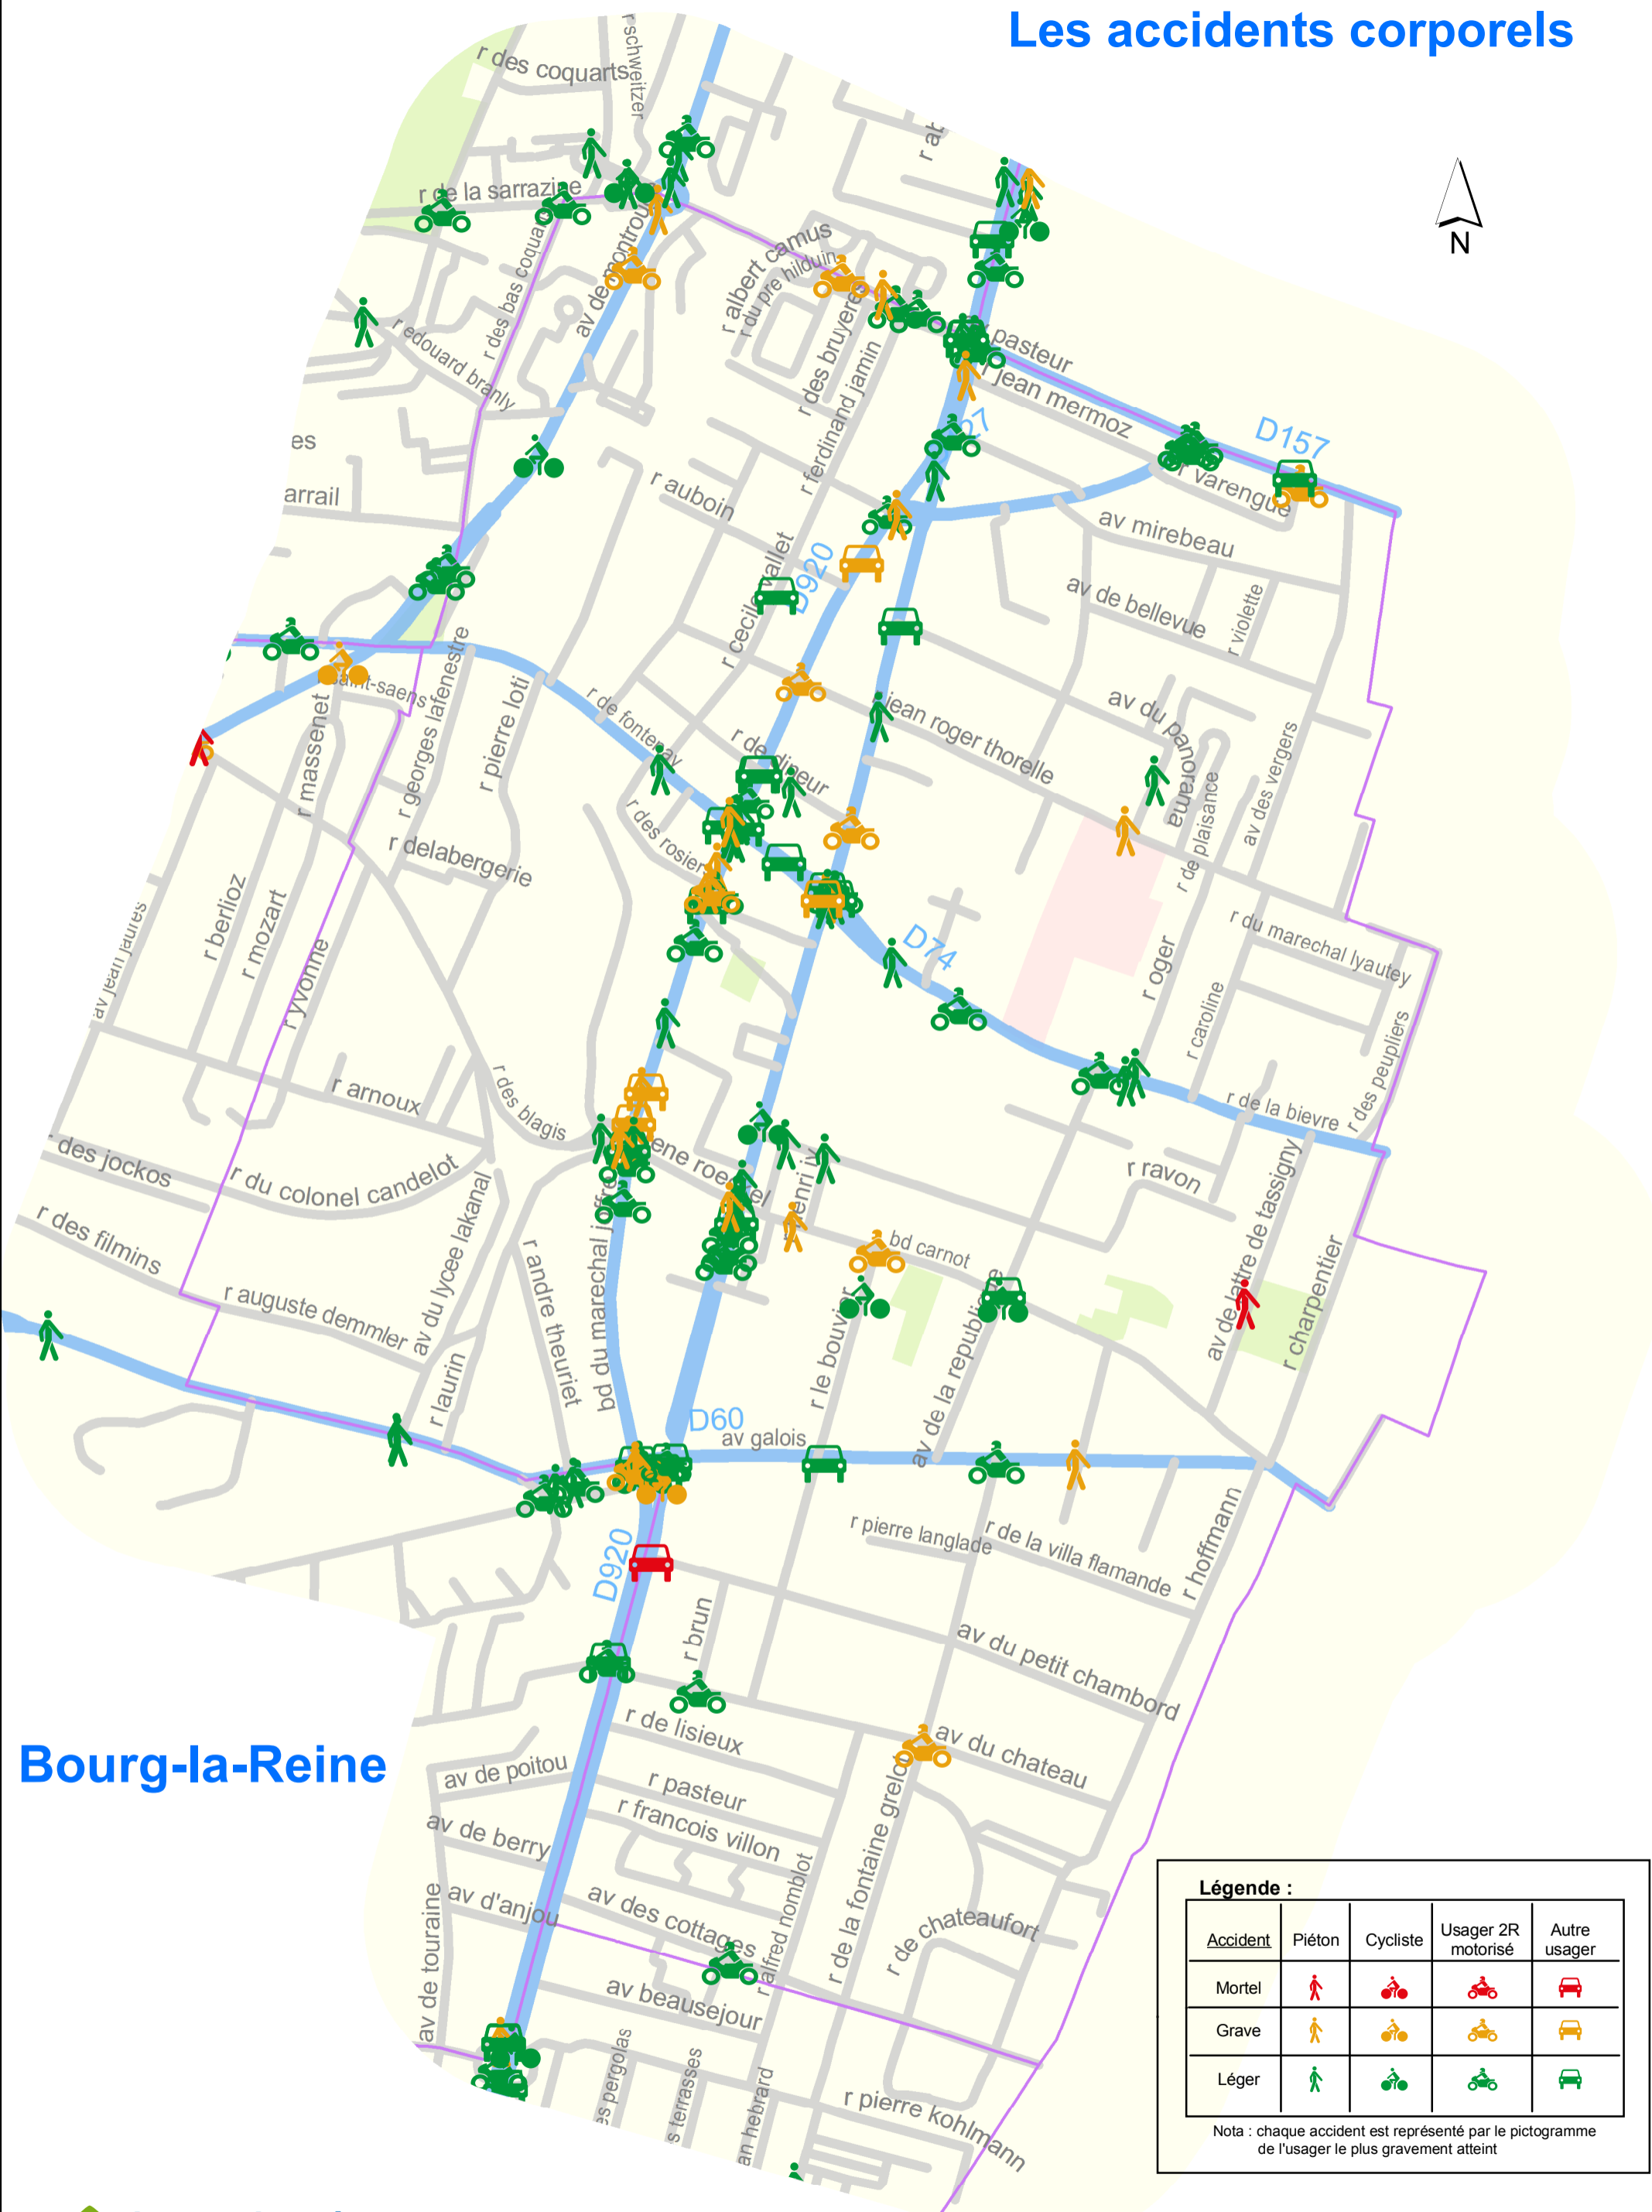

Les accidents corporels

Bourg-la-Reine

Légende :

Accident	Piéton	Cycliste	Usager 2R motorisé	Autre usager
Mortel				
Grave				
Léger				

Nota : chaque accident est représenté par le pictogramme de l'utilisateur le plus gravement atteint

Sources : IGN DV/PAT/SMO/USRR