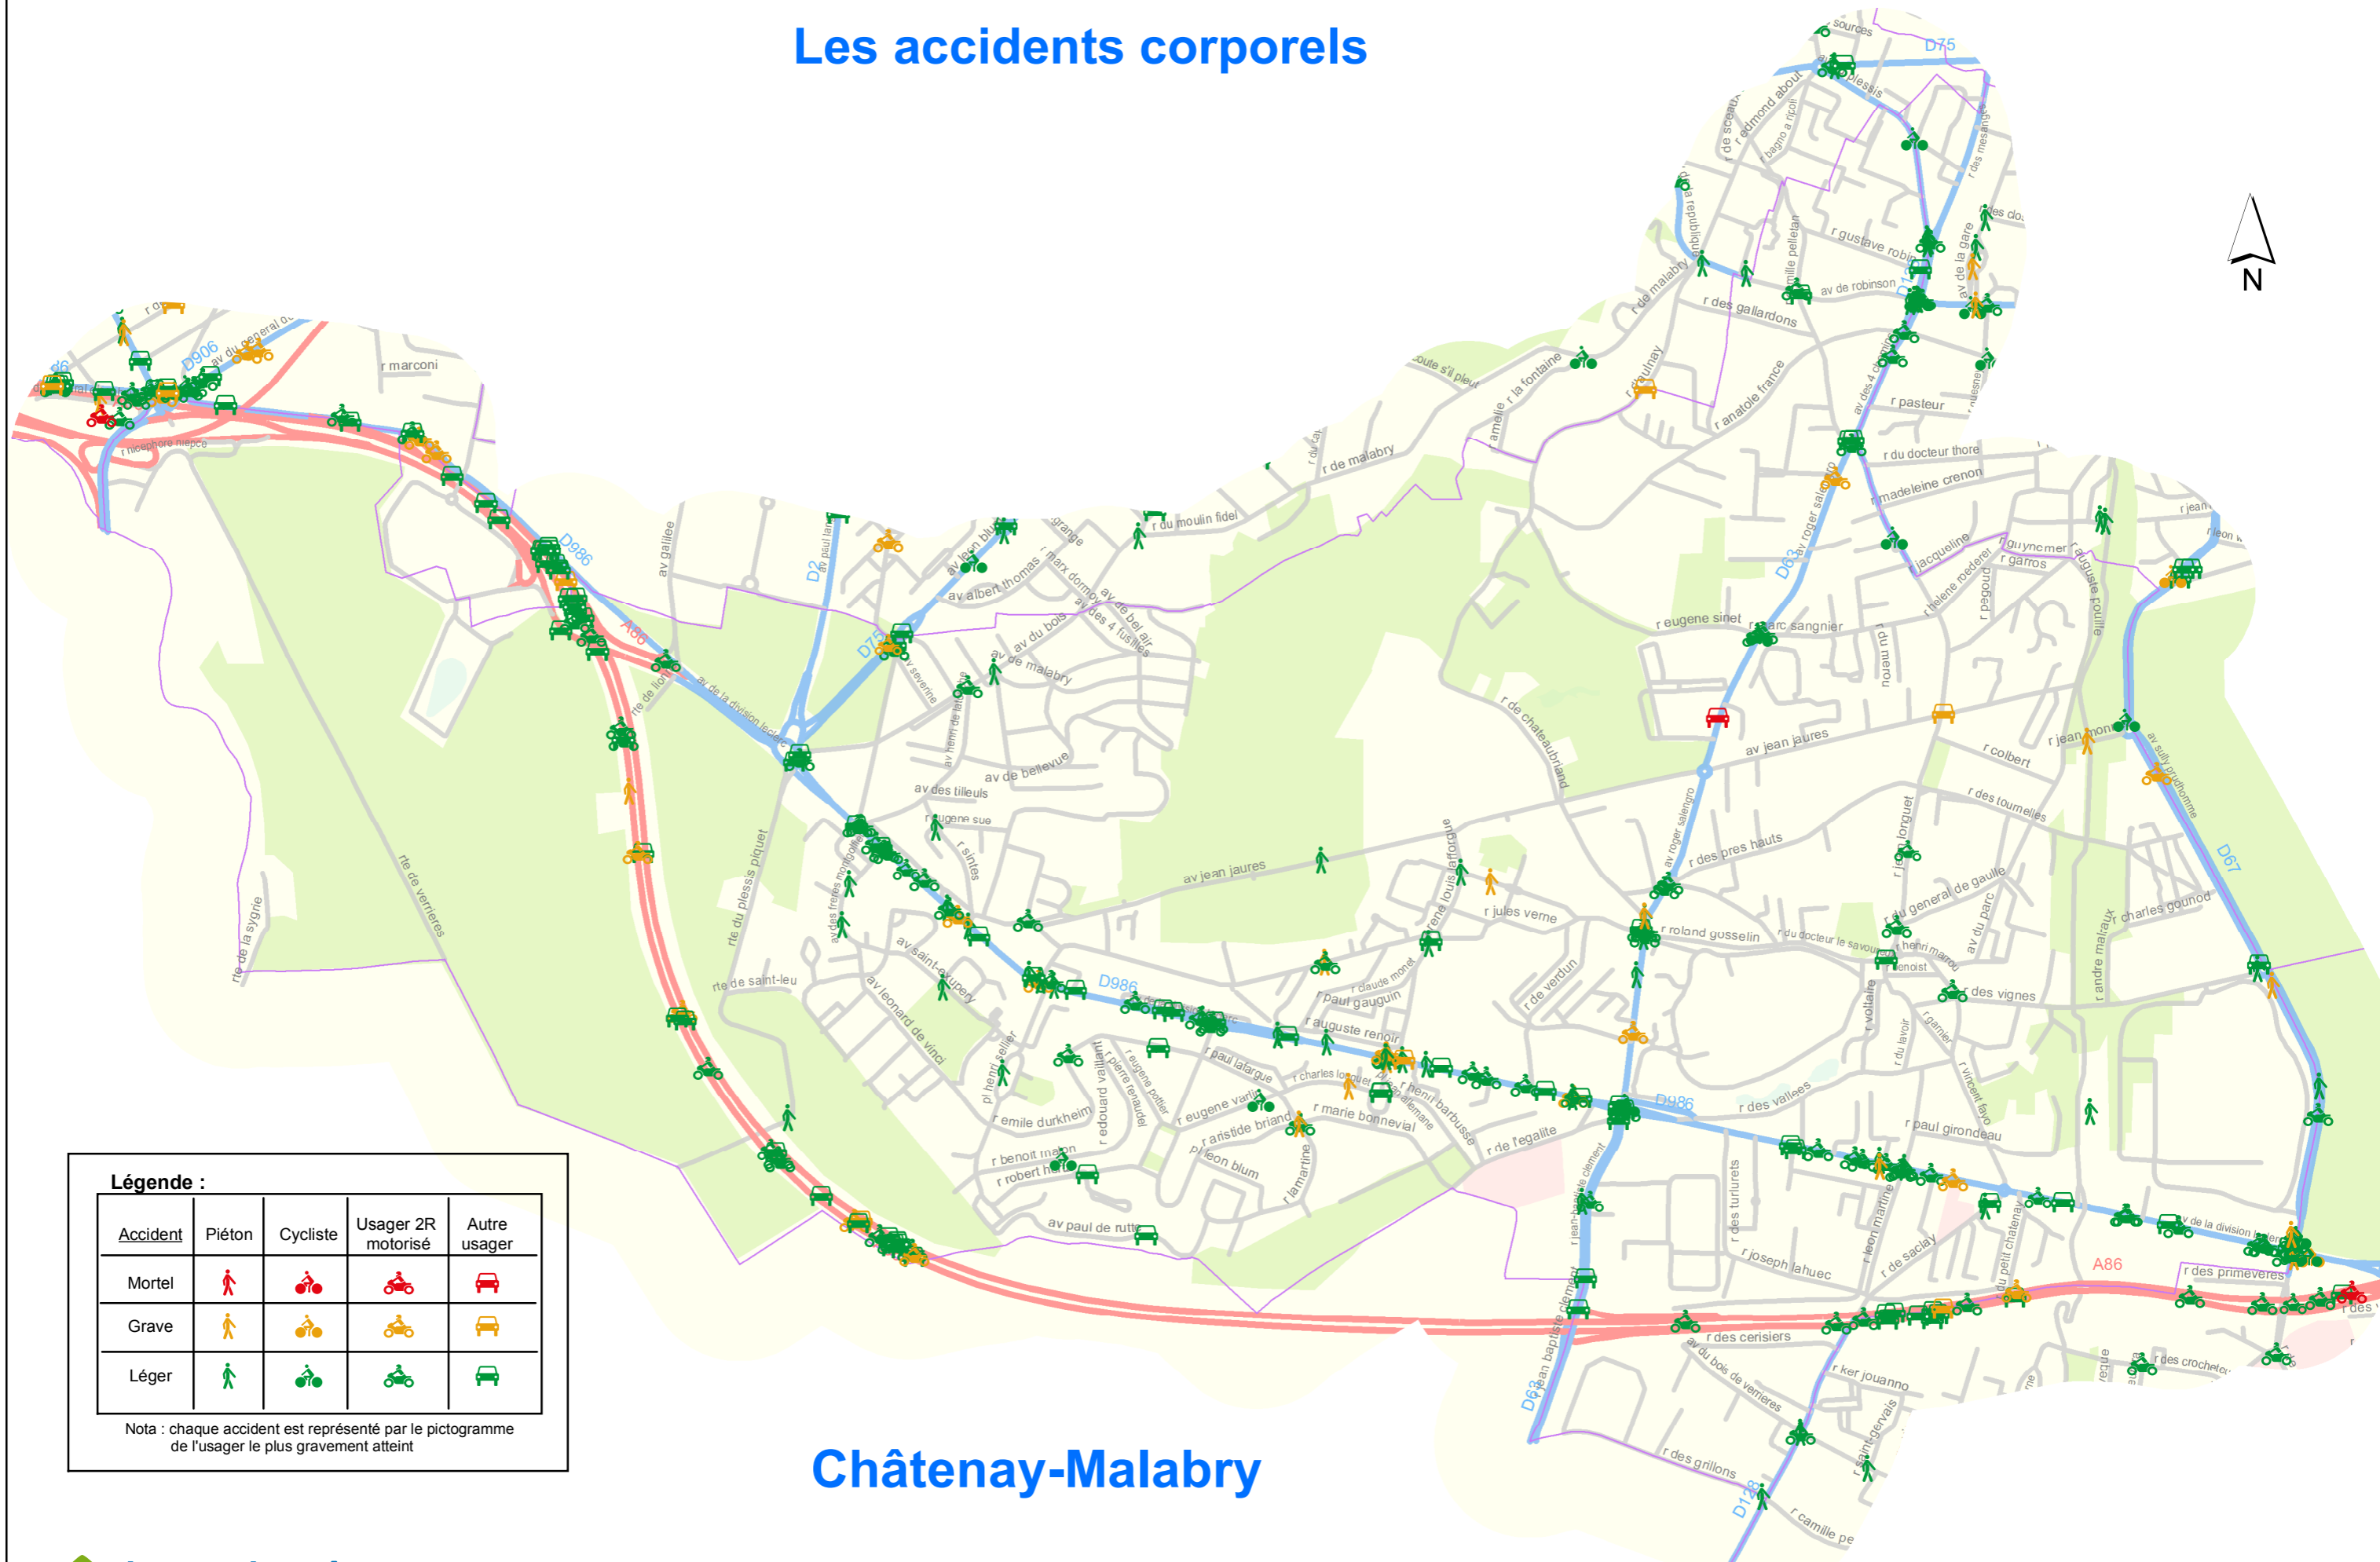

Les accidents corporels

Légende :

Accident	Piéton	Cycliste	Usager 2R motorisé	Autre usager
Mortel				
Grave				
Léger				

Nota : chaque accident est représenté par le pictogramme de l'usager le plus gravement atteint

Châtenay-Malabry