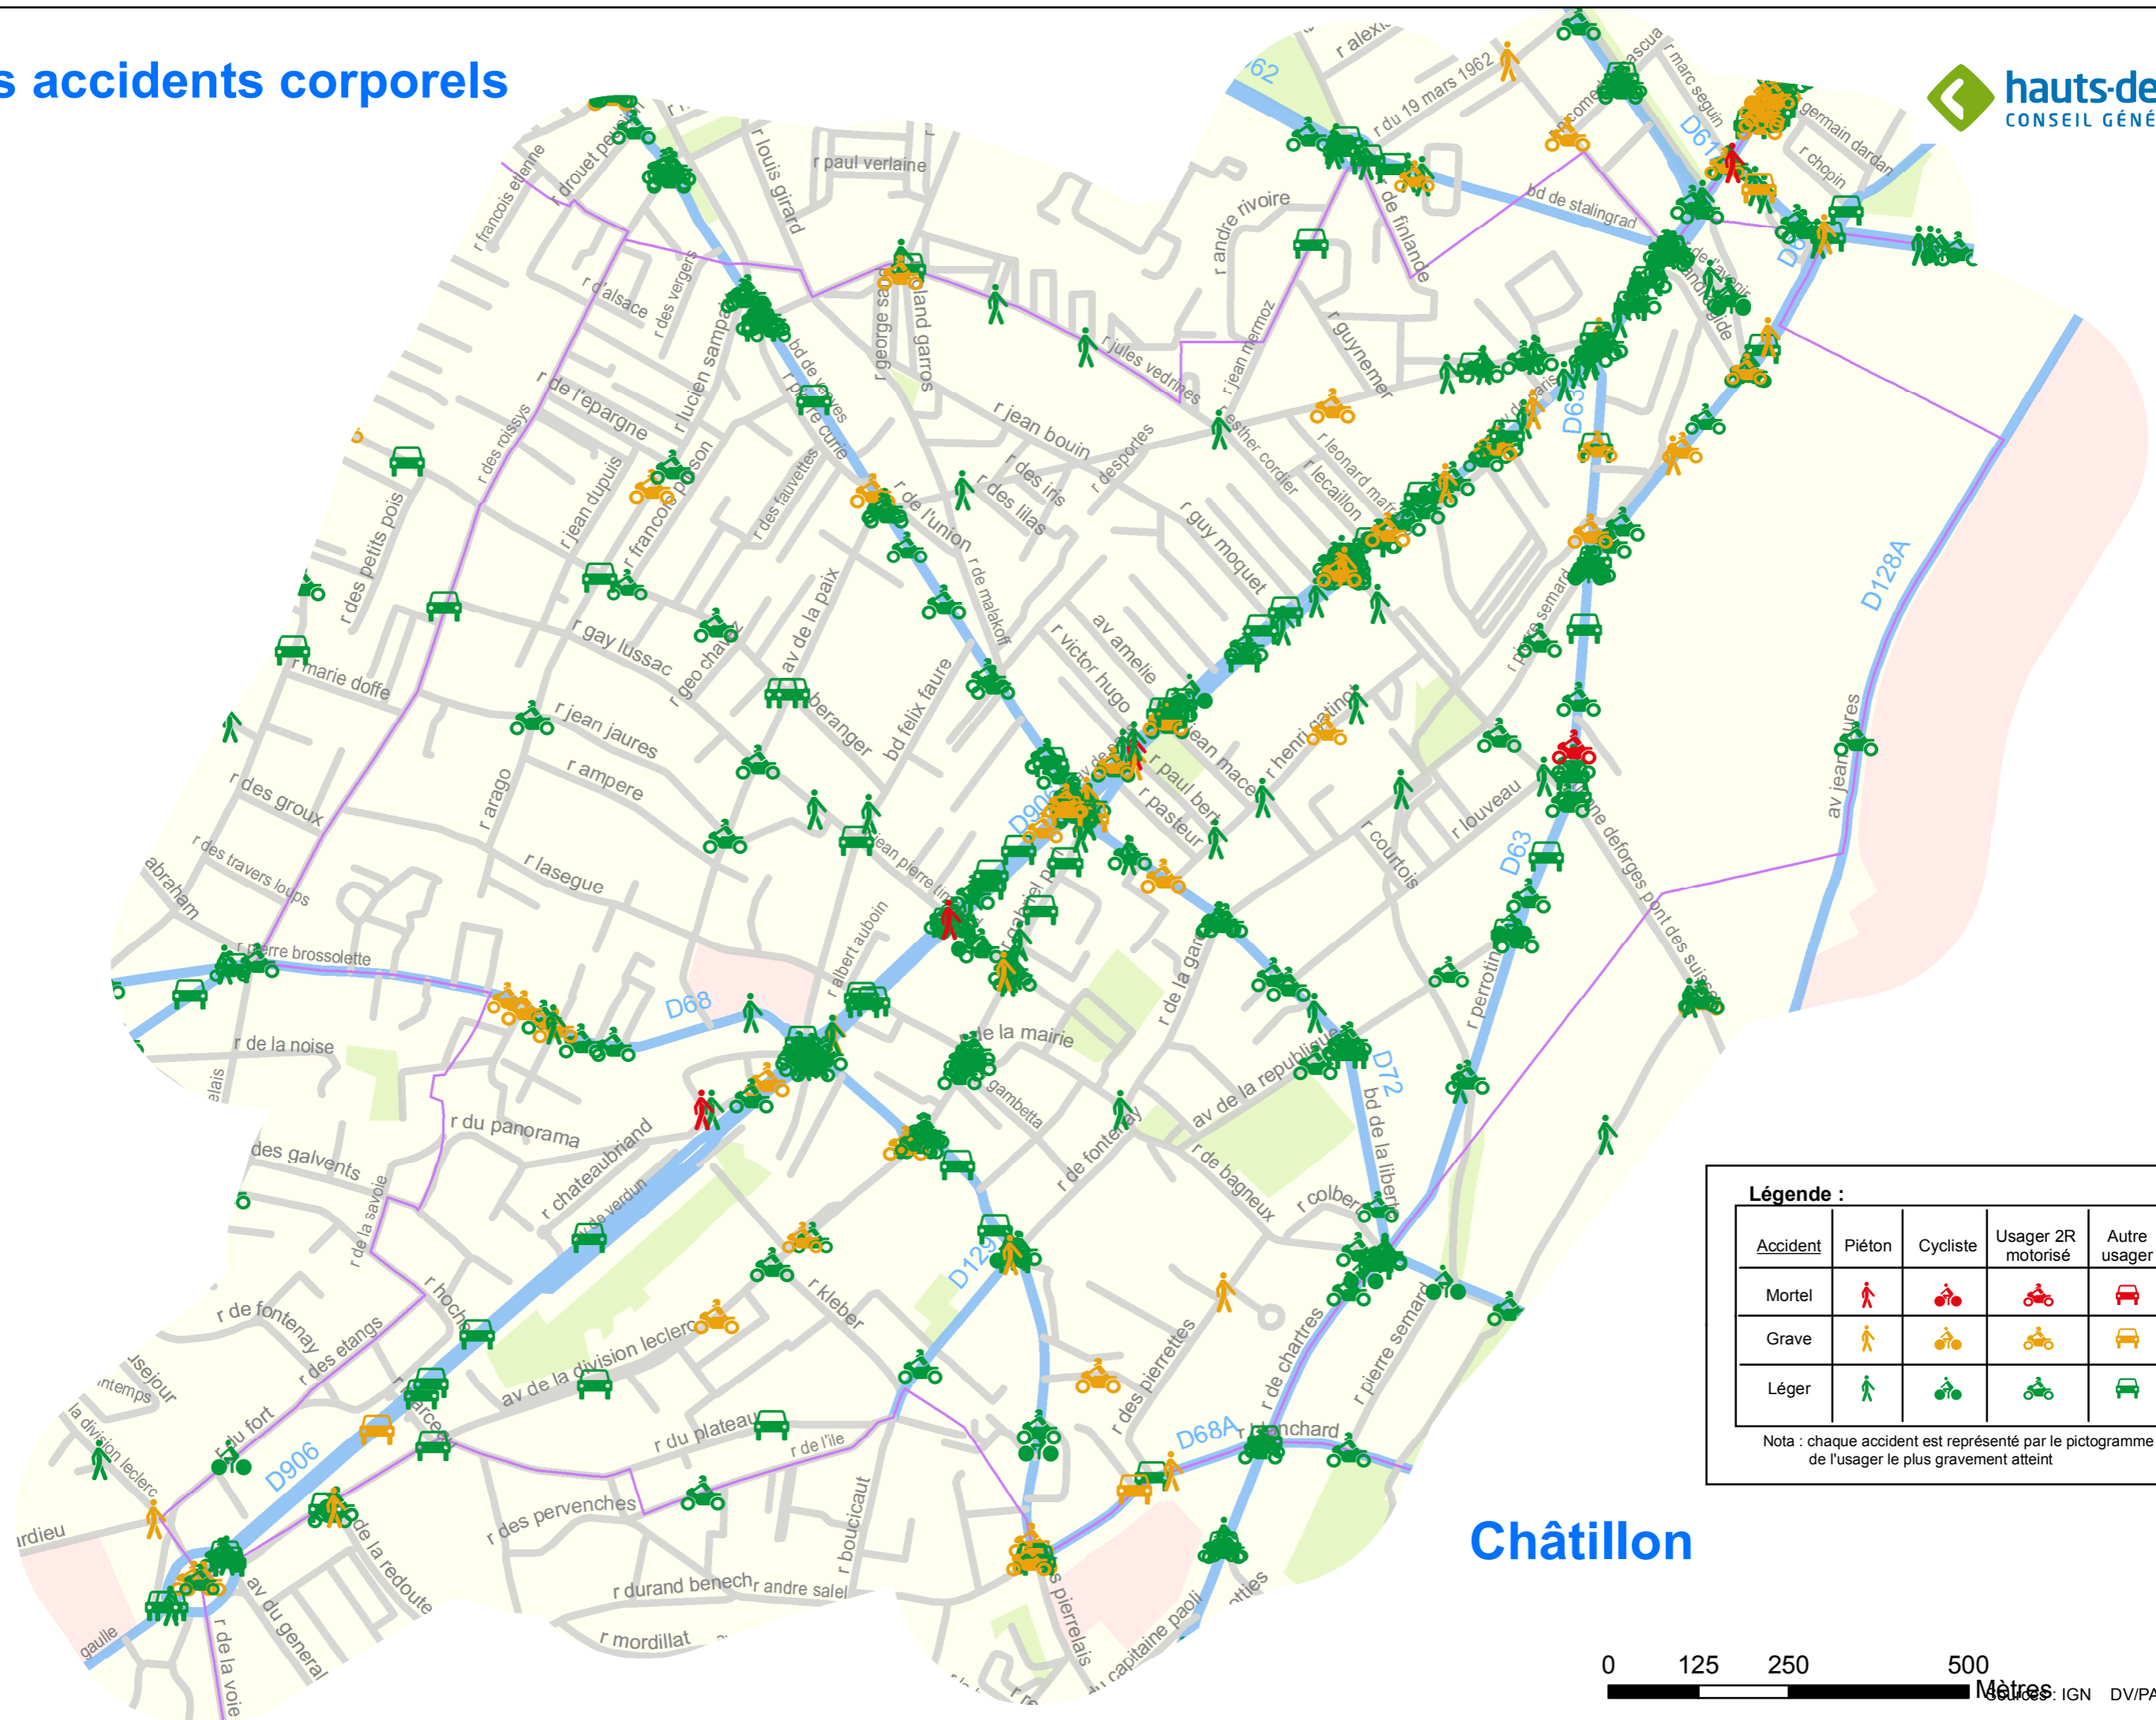

Les accidents corporels

Légende :

Accident	Piéton	Cycliste	Usager 2R motorisé	Autre usager
Mortel				
Grave				
Léger				

Nota : chaque accident est représenté par le pictogramme de l'utilisateur le plus gravement atteint