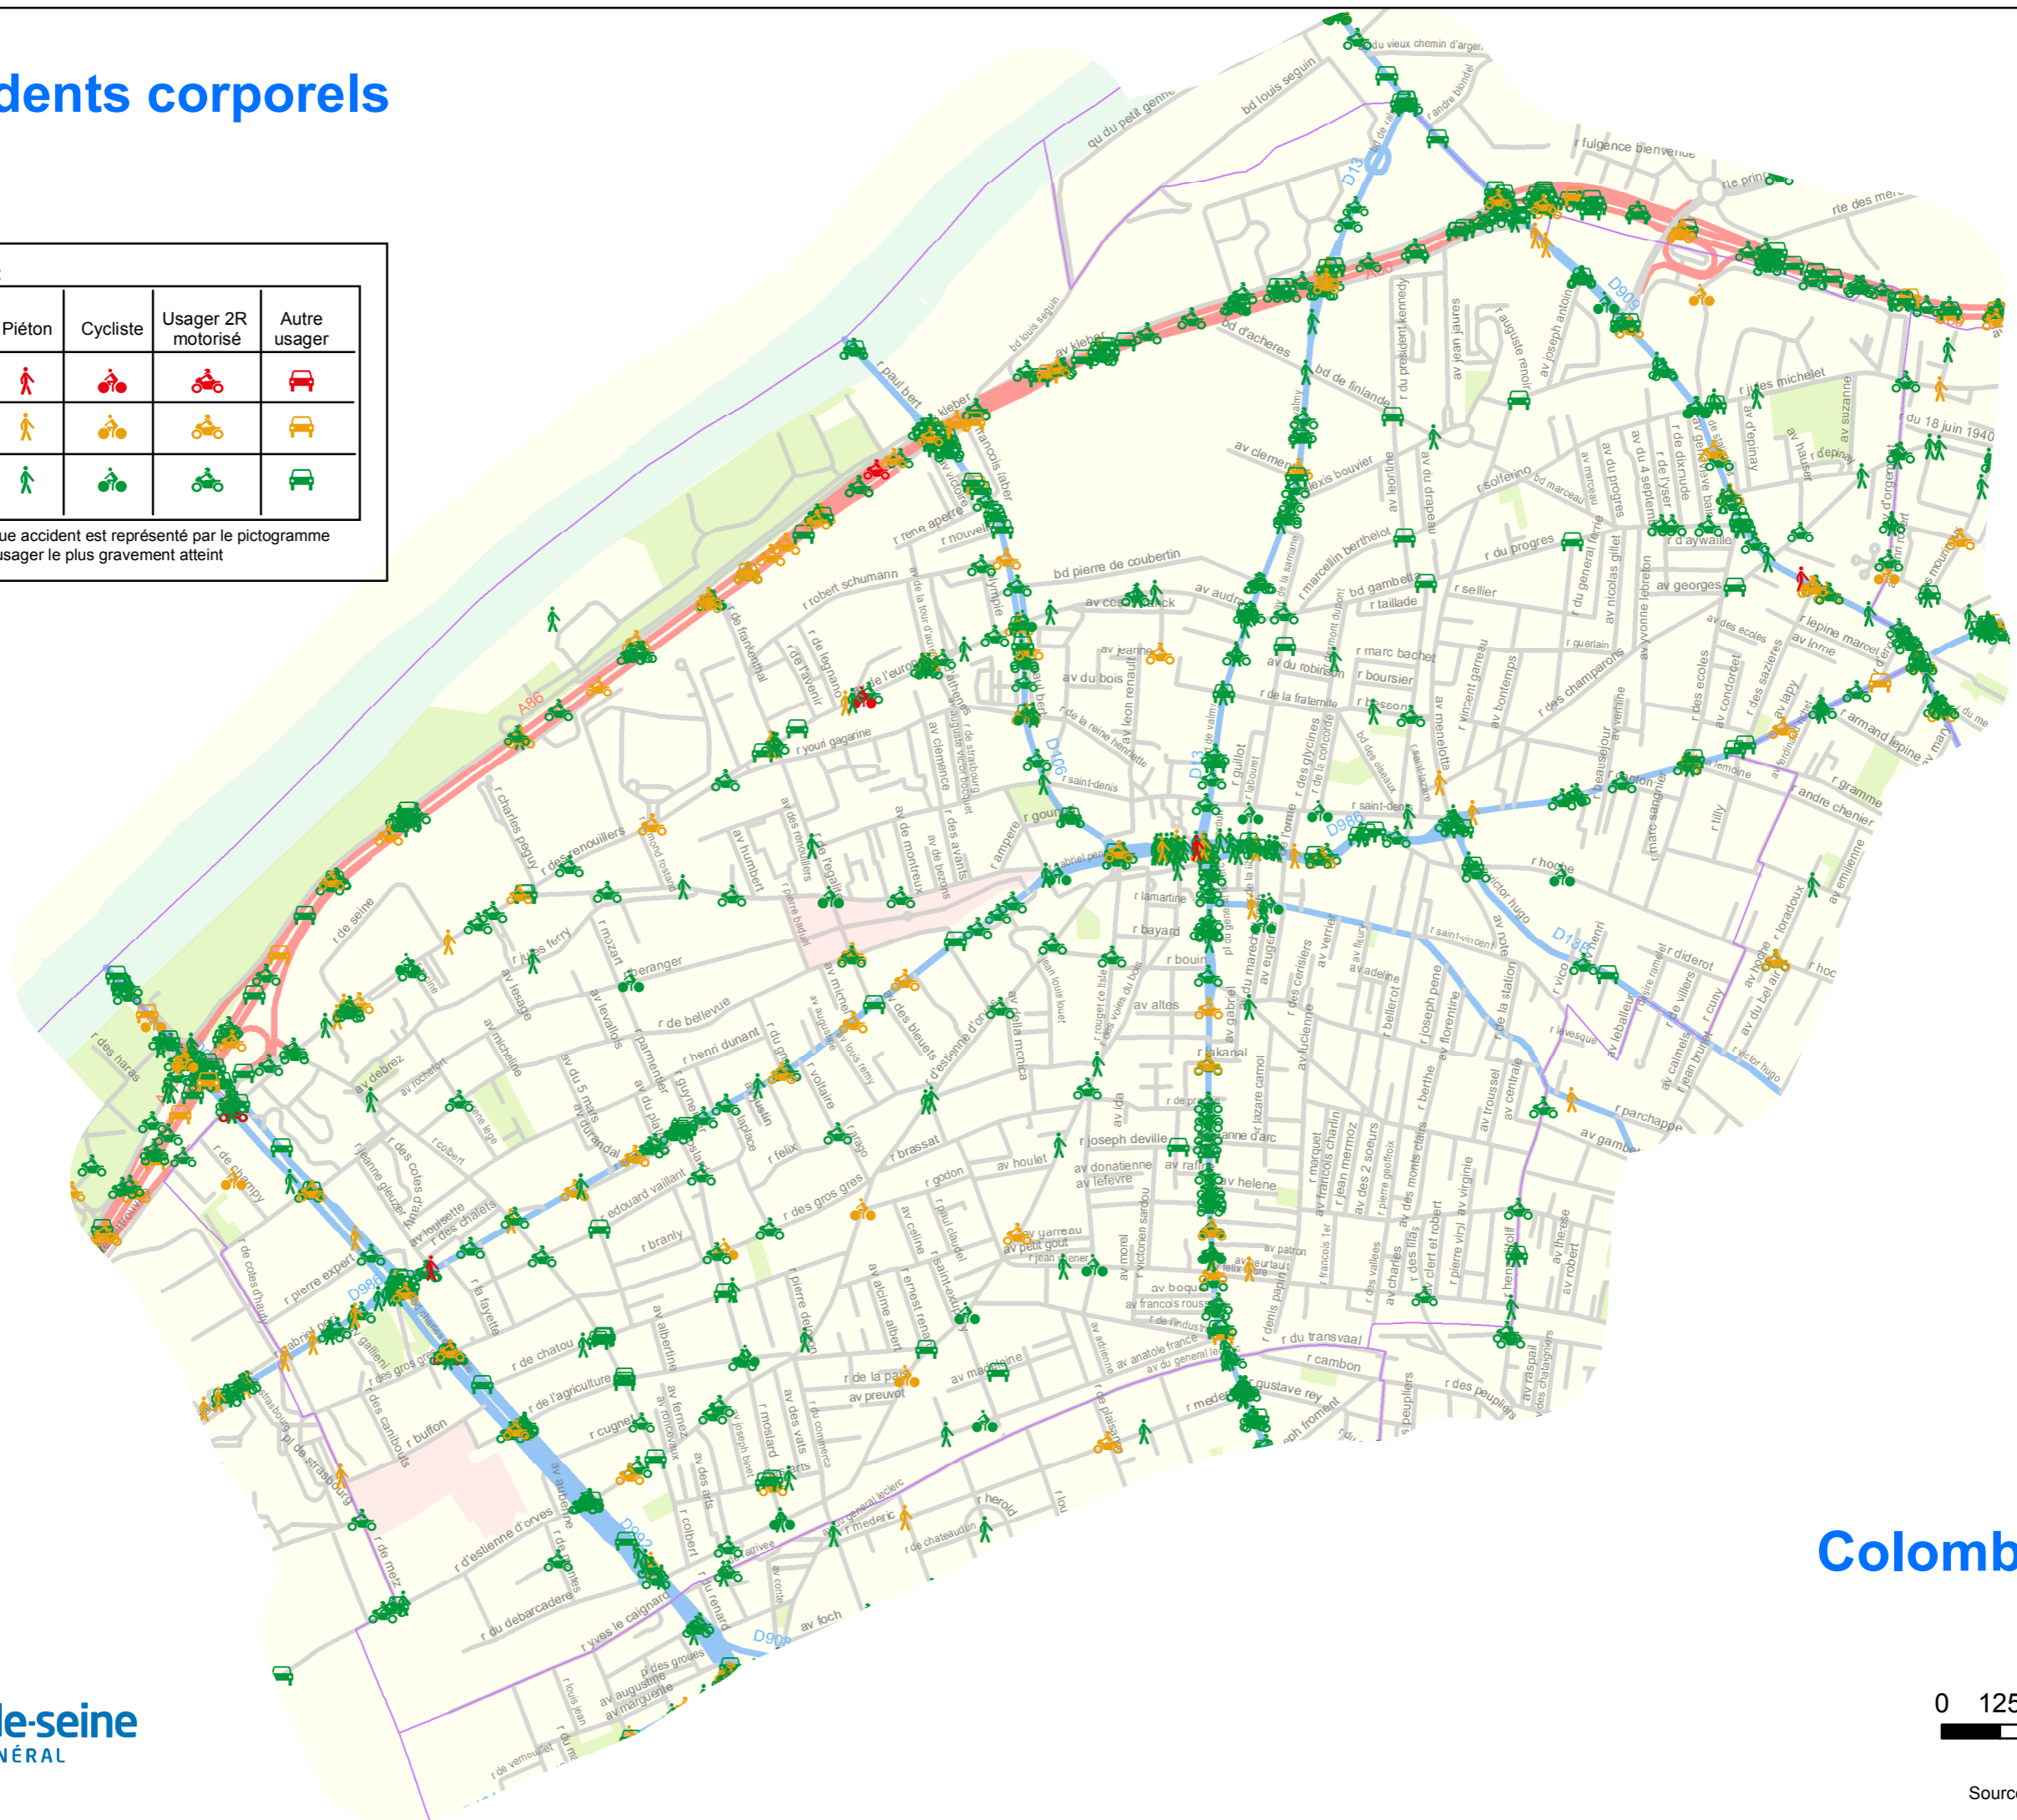

Les accidents corporels

Légende :

Accident	Piéton	Cycliste	Usager 2R motorisé	Autre usager
Mortel				
Grave				
Léger				

Nota : chaque accident est représenté par le pictogramme de l'utilisateur le plus gravement atteint

Colombes