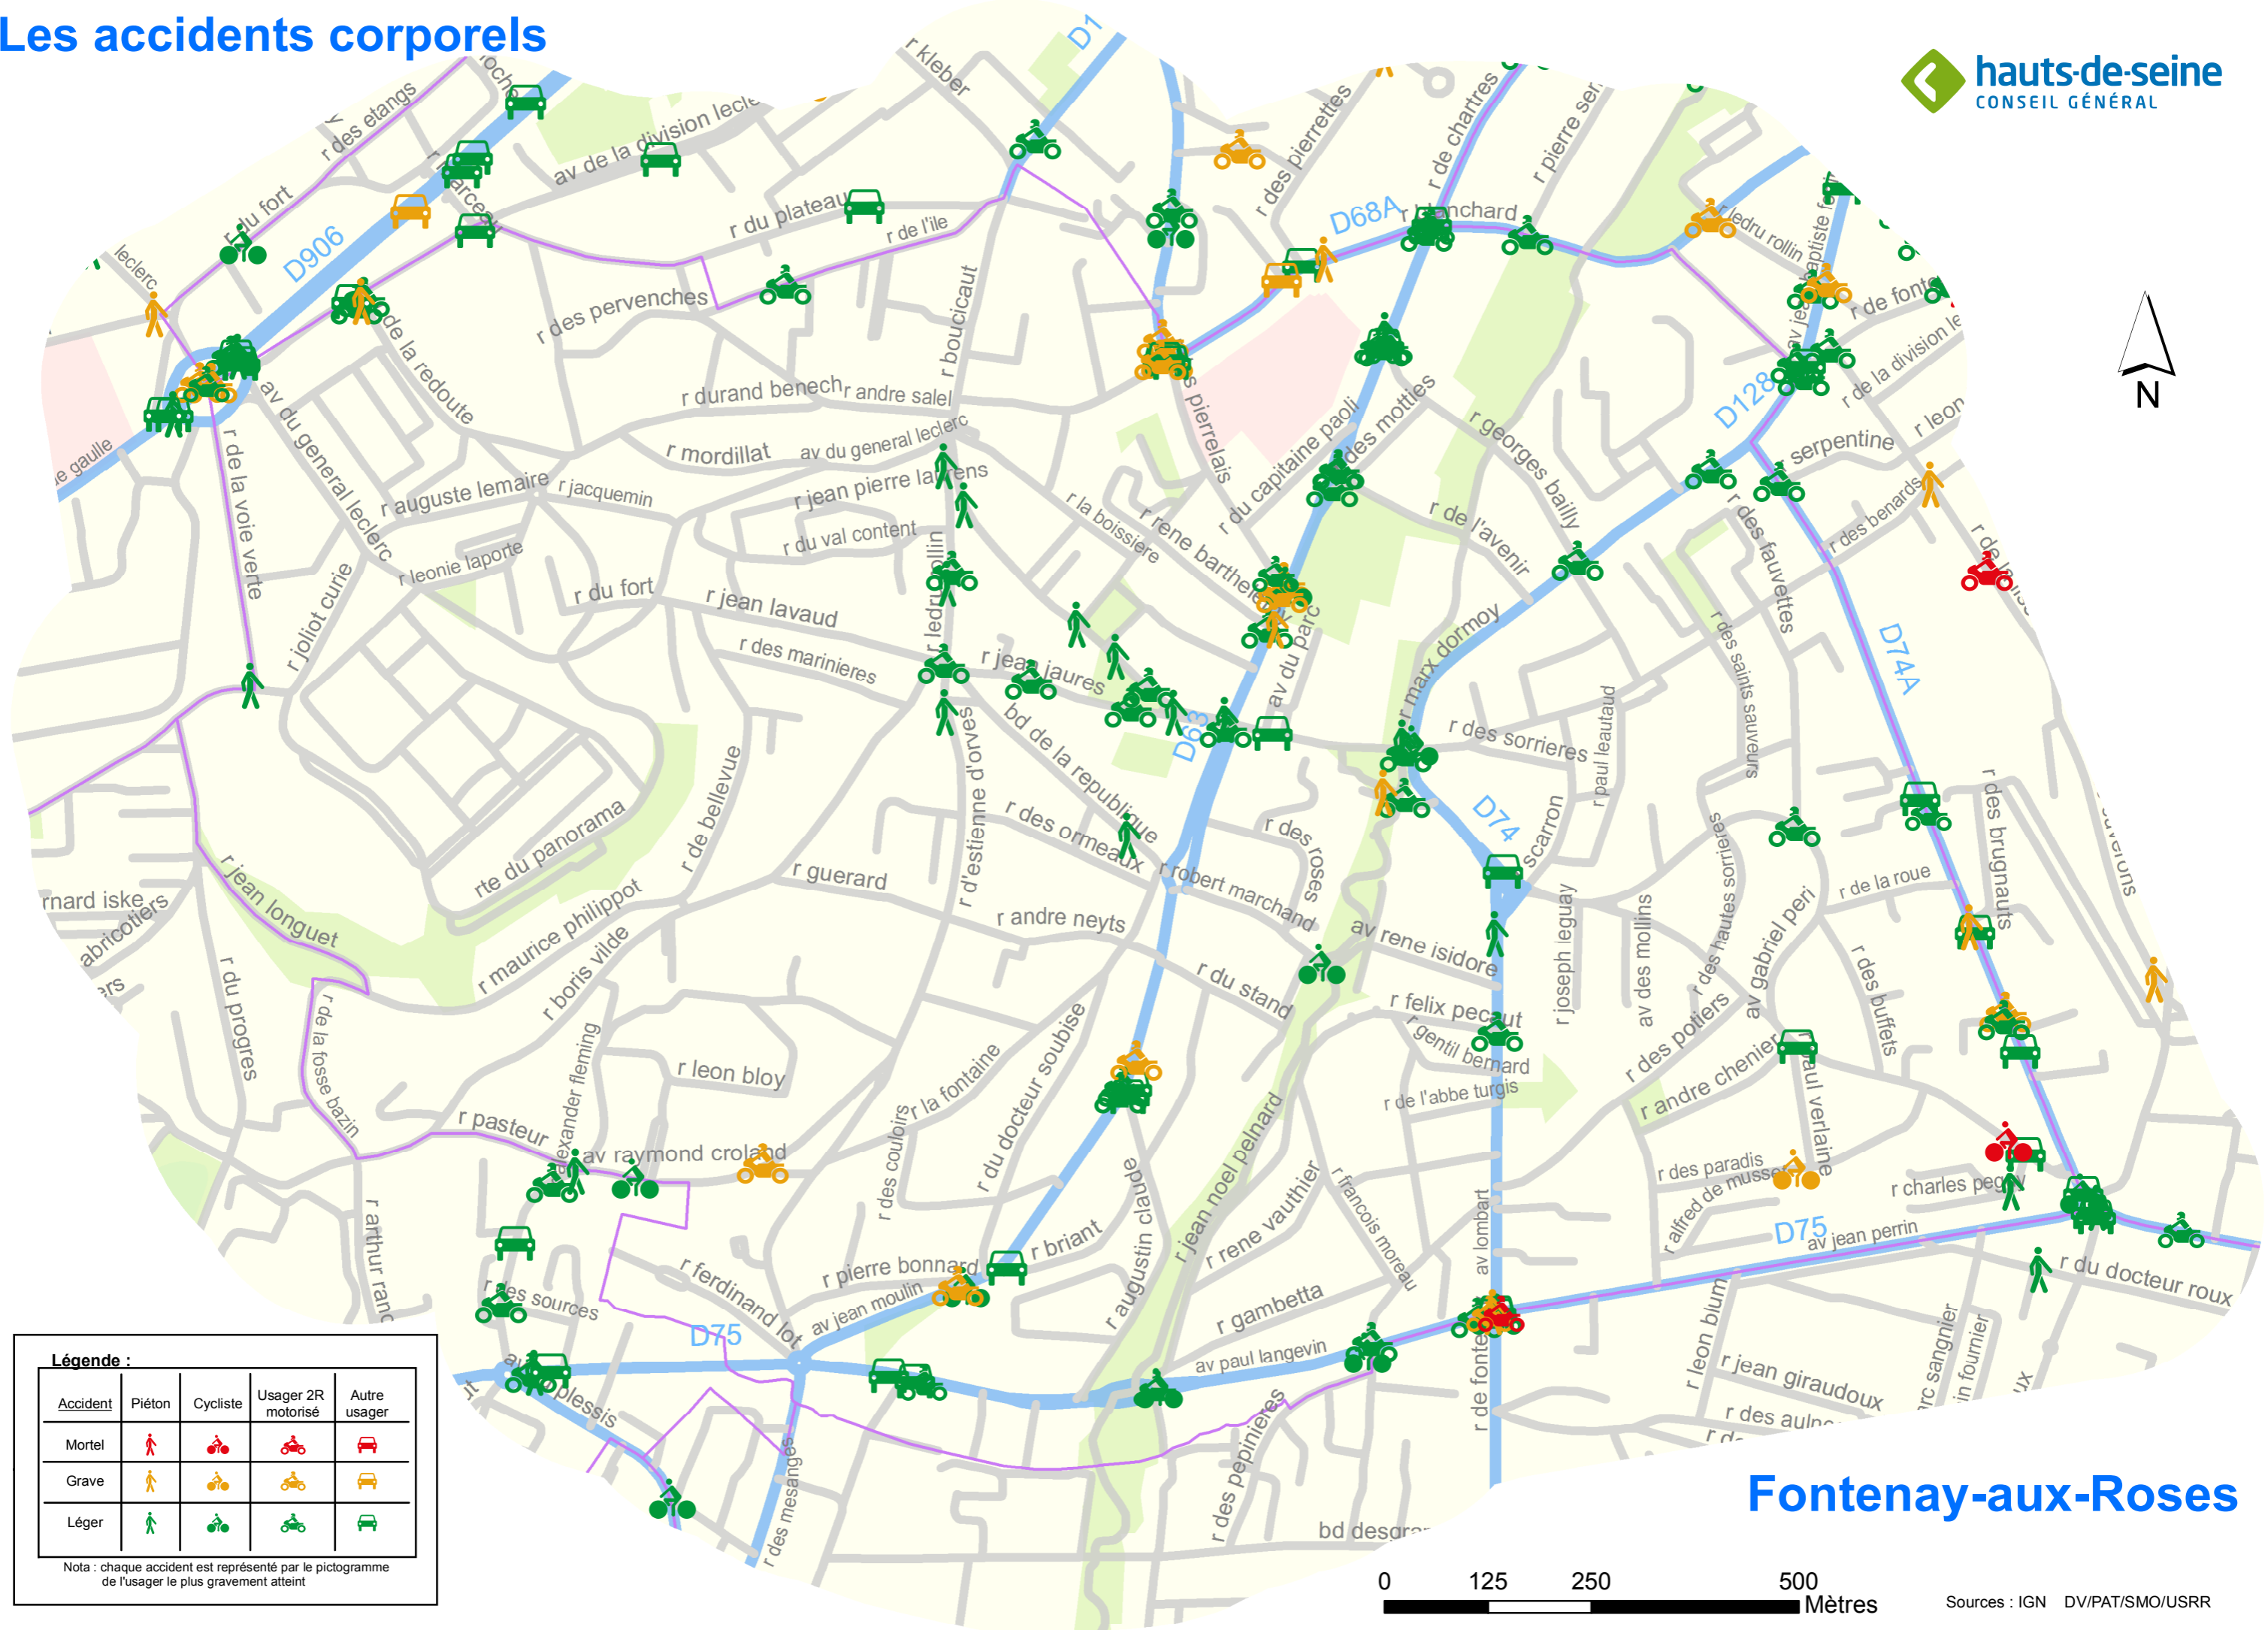

# Les accidents corporels

**Légende :**

Accident	Piéton	Cycliste	Usager 2R motorisé	Autre usager
Mortel				
Grave				
Léger				

Nota : chaque accident est représenté par le pictogramme de l'utilisateur le plus gravement atteint

## Fontenay-aux-Roses

0 125 250 500 Mètres

Sources : IGN DV/PAT/SMO/USRR