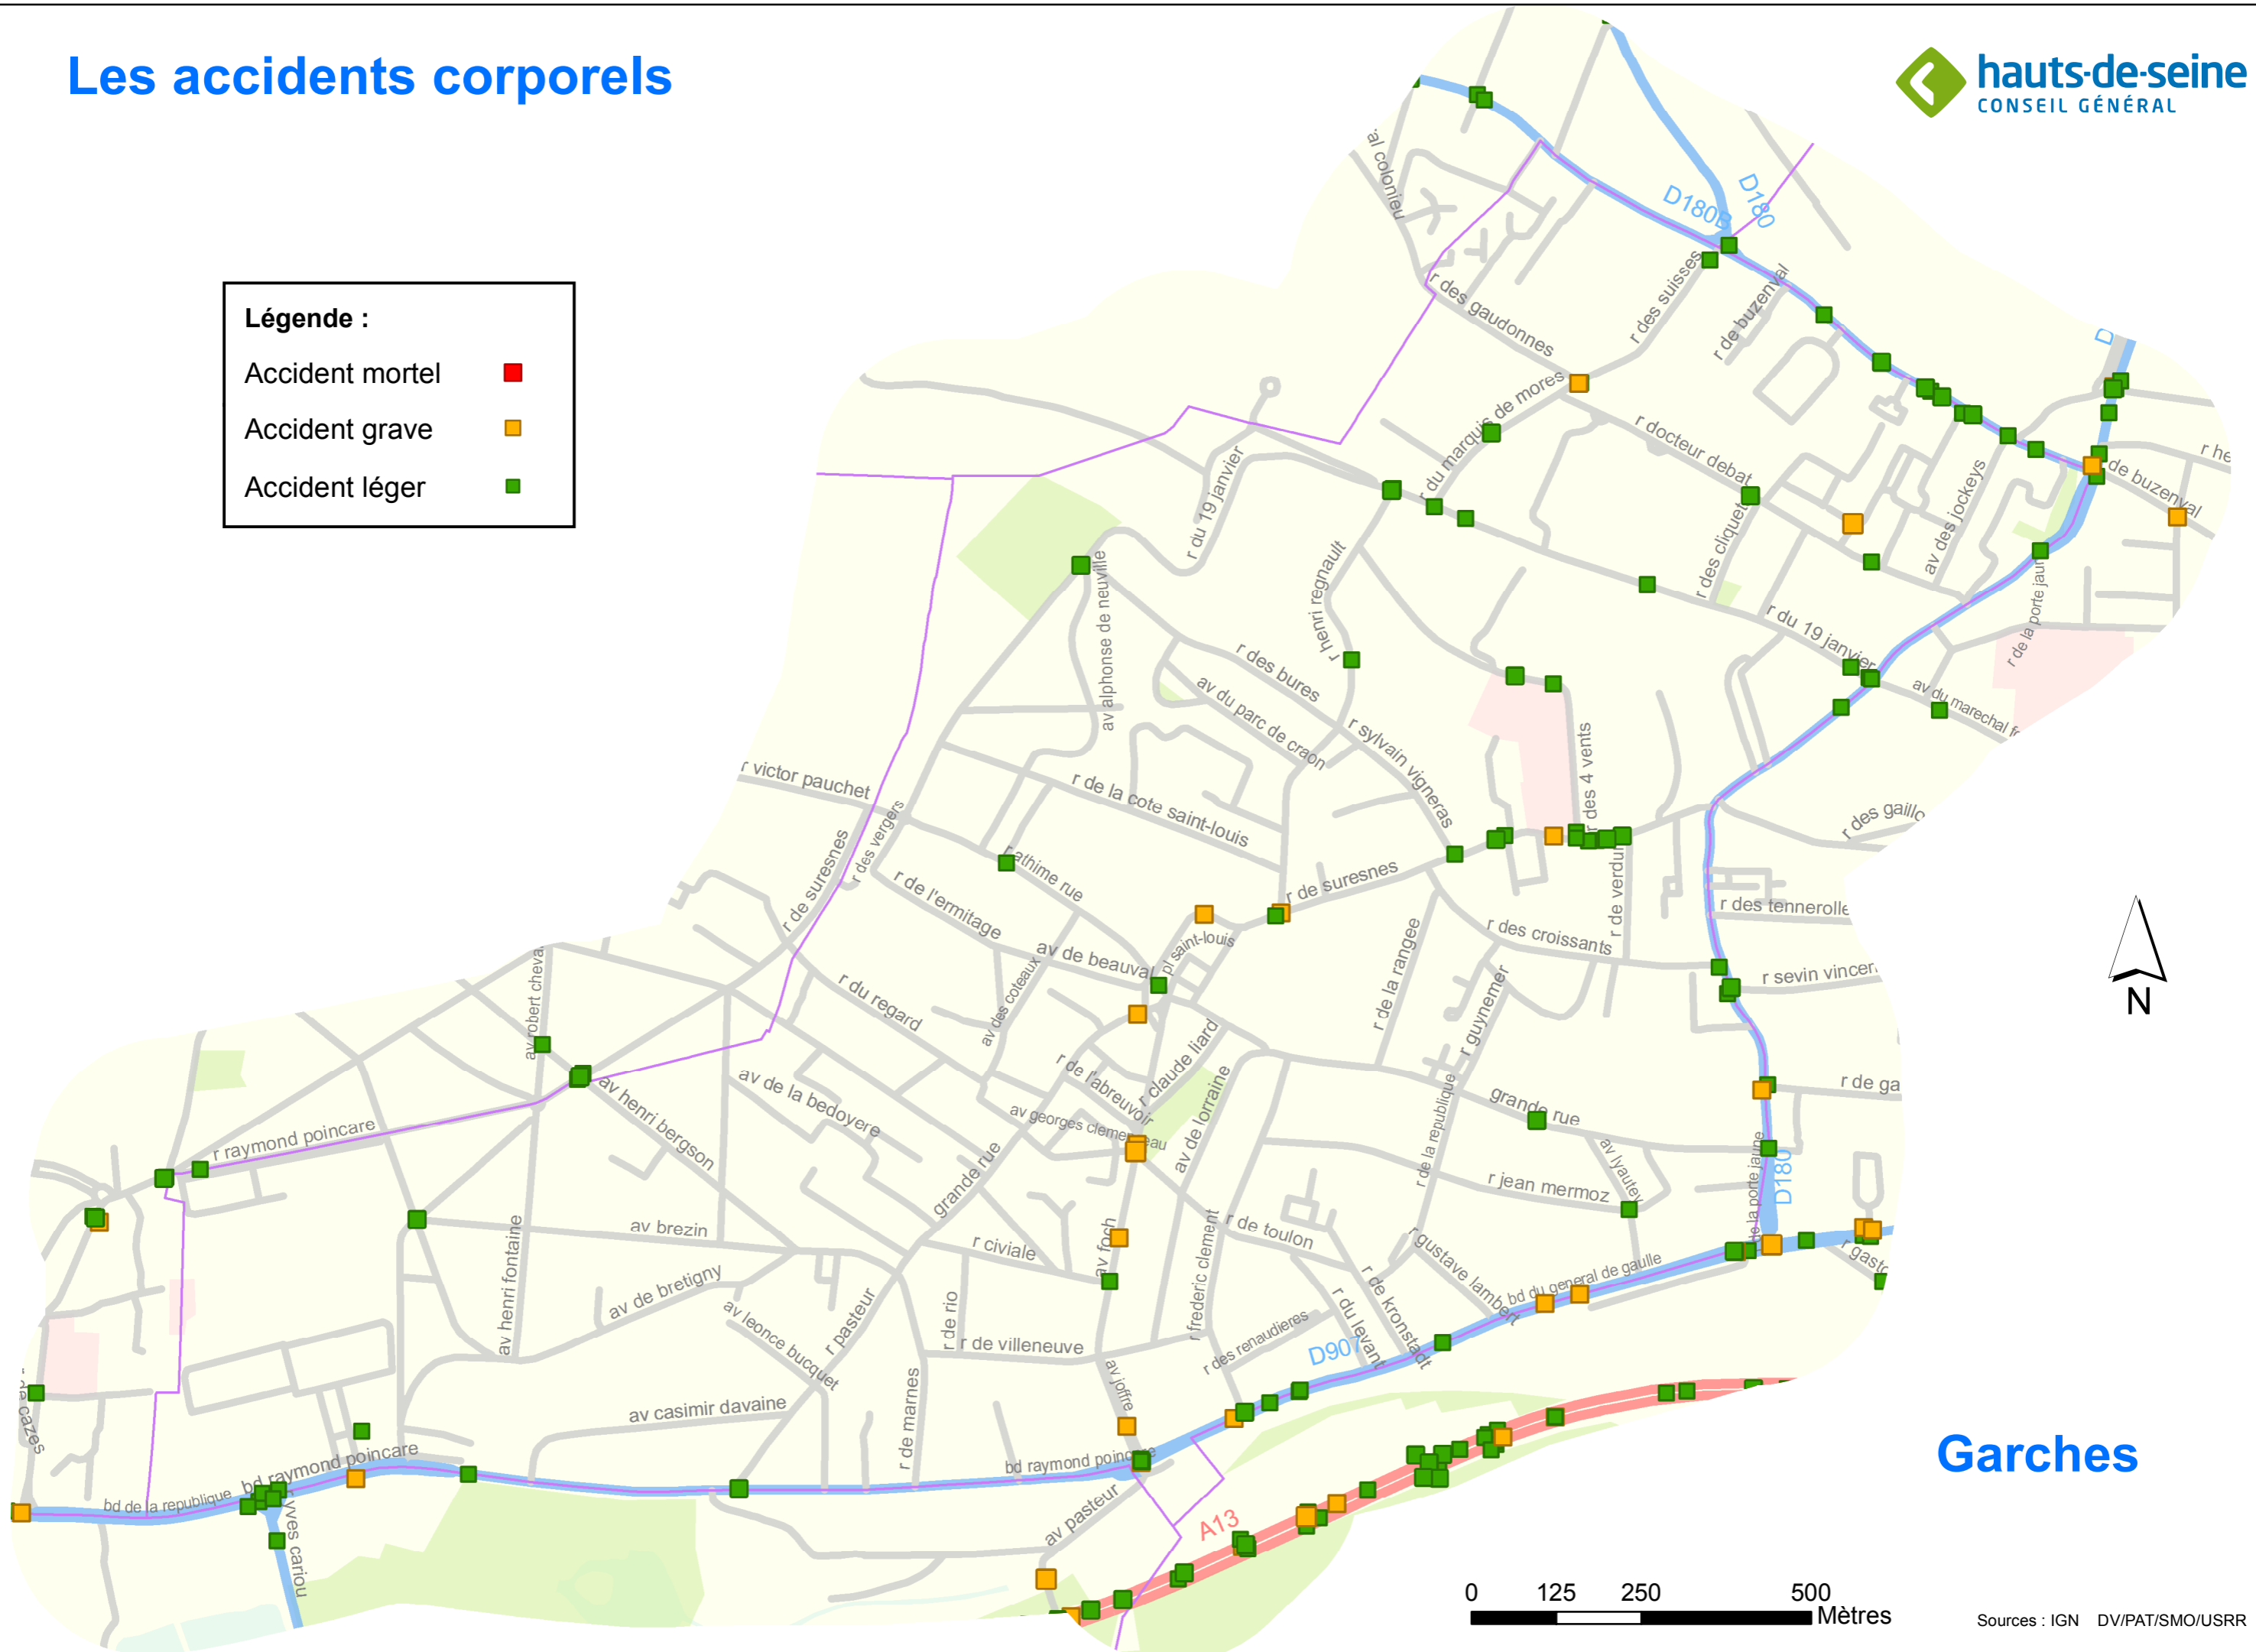

Les accidents corporels

Légende :

- Accident mortel ■
- Accident grave ■
- Accident léger ■

Garches

0 125 250 500 Mètres