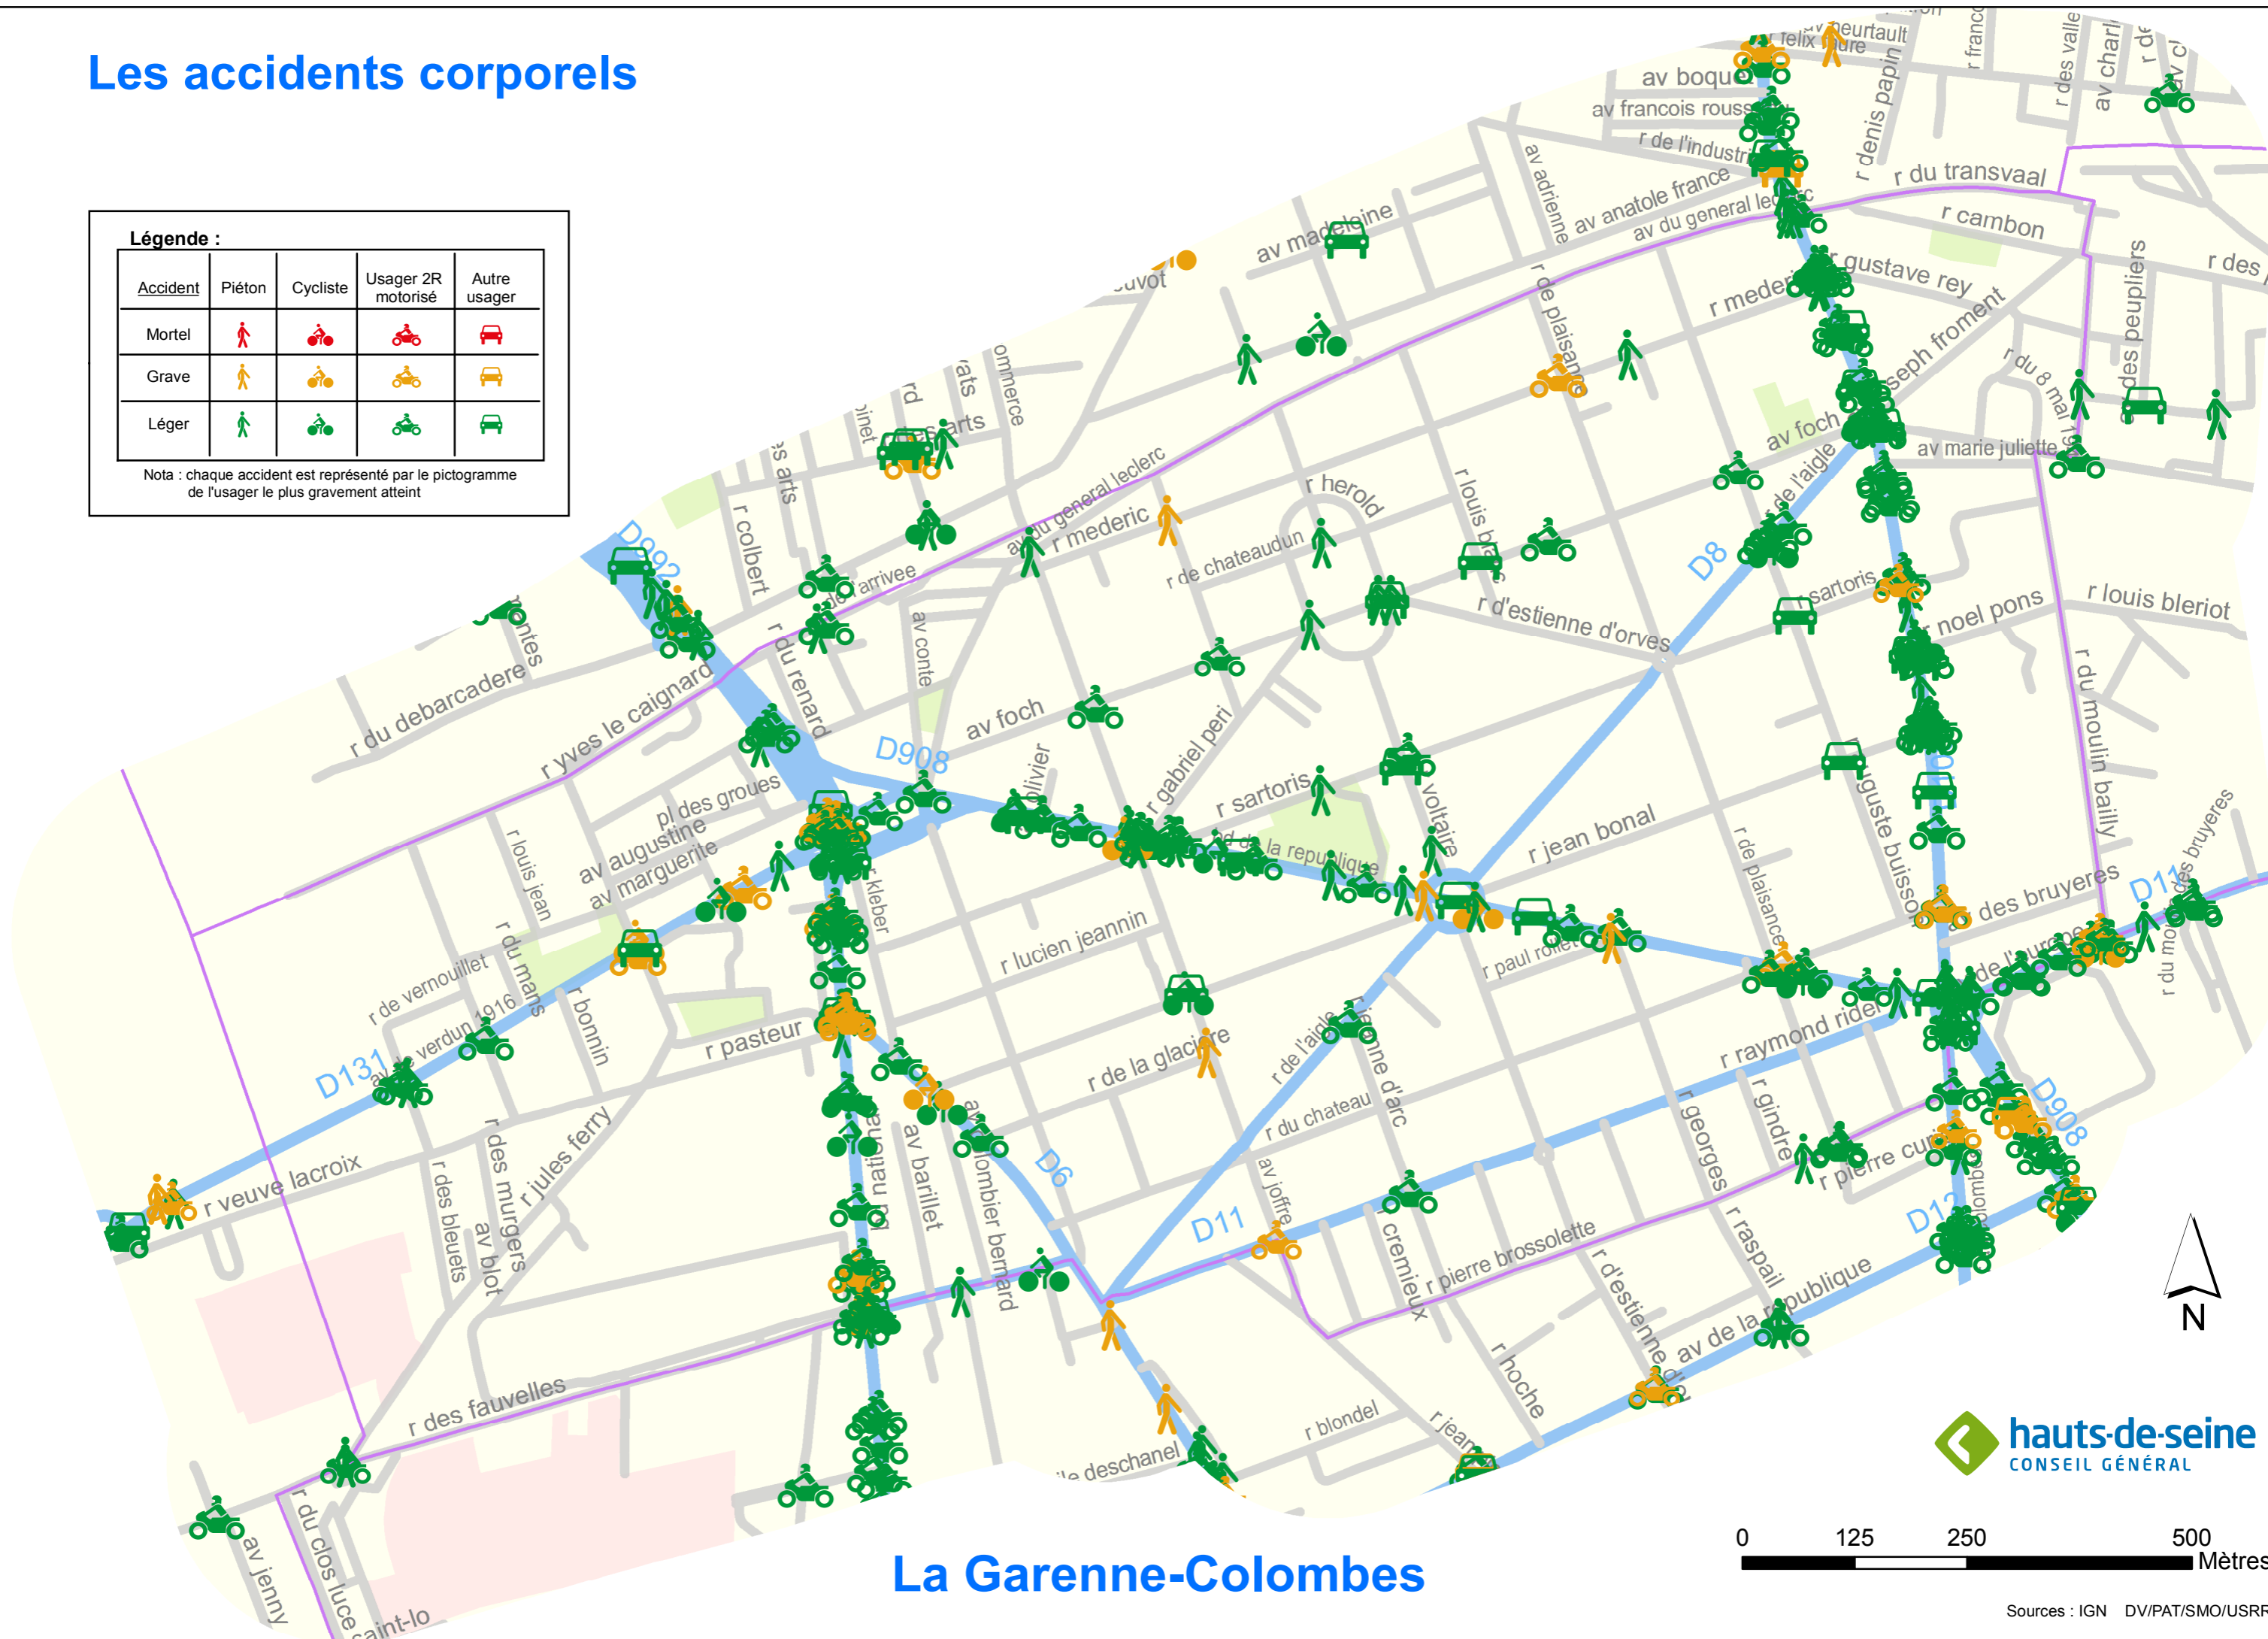

# Les accidents corporels

**Légende :**

Accident	Piéton	Cycliste	Usager 2R motorisé	Autre usager
Mortel				
Grave				
Léger				

Nota : chaque accident est représenté par le pictogramme de l'utilisateur le plus gravement atteint

## La Garenne-Colombes