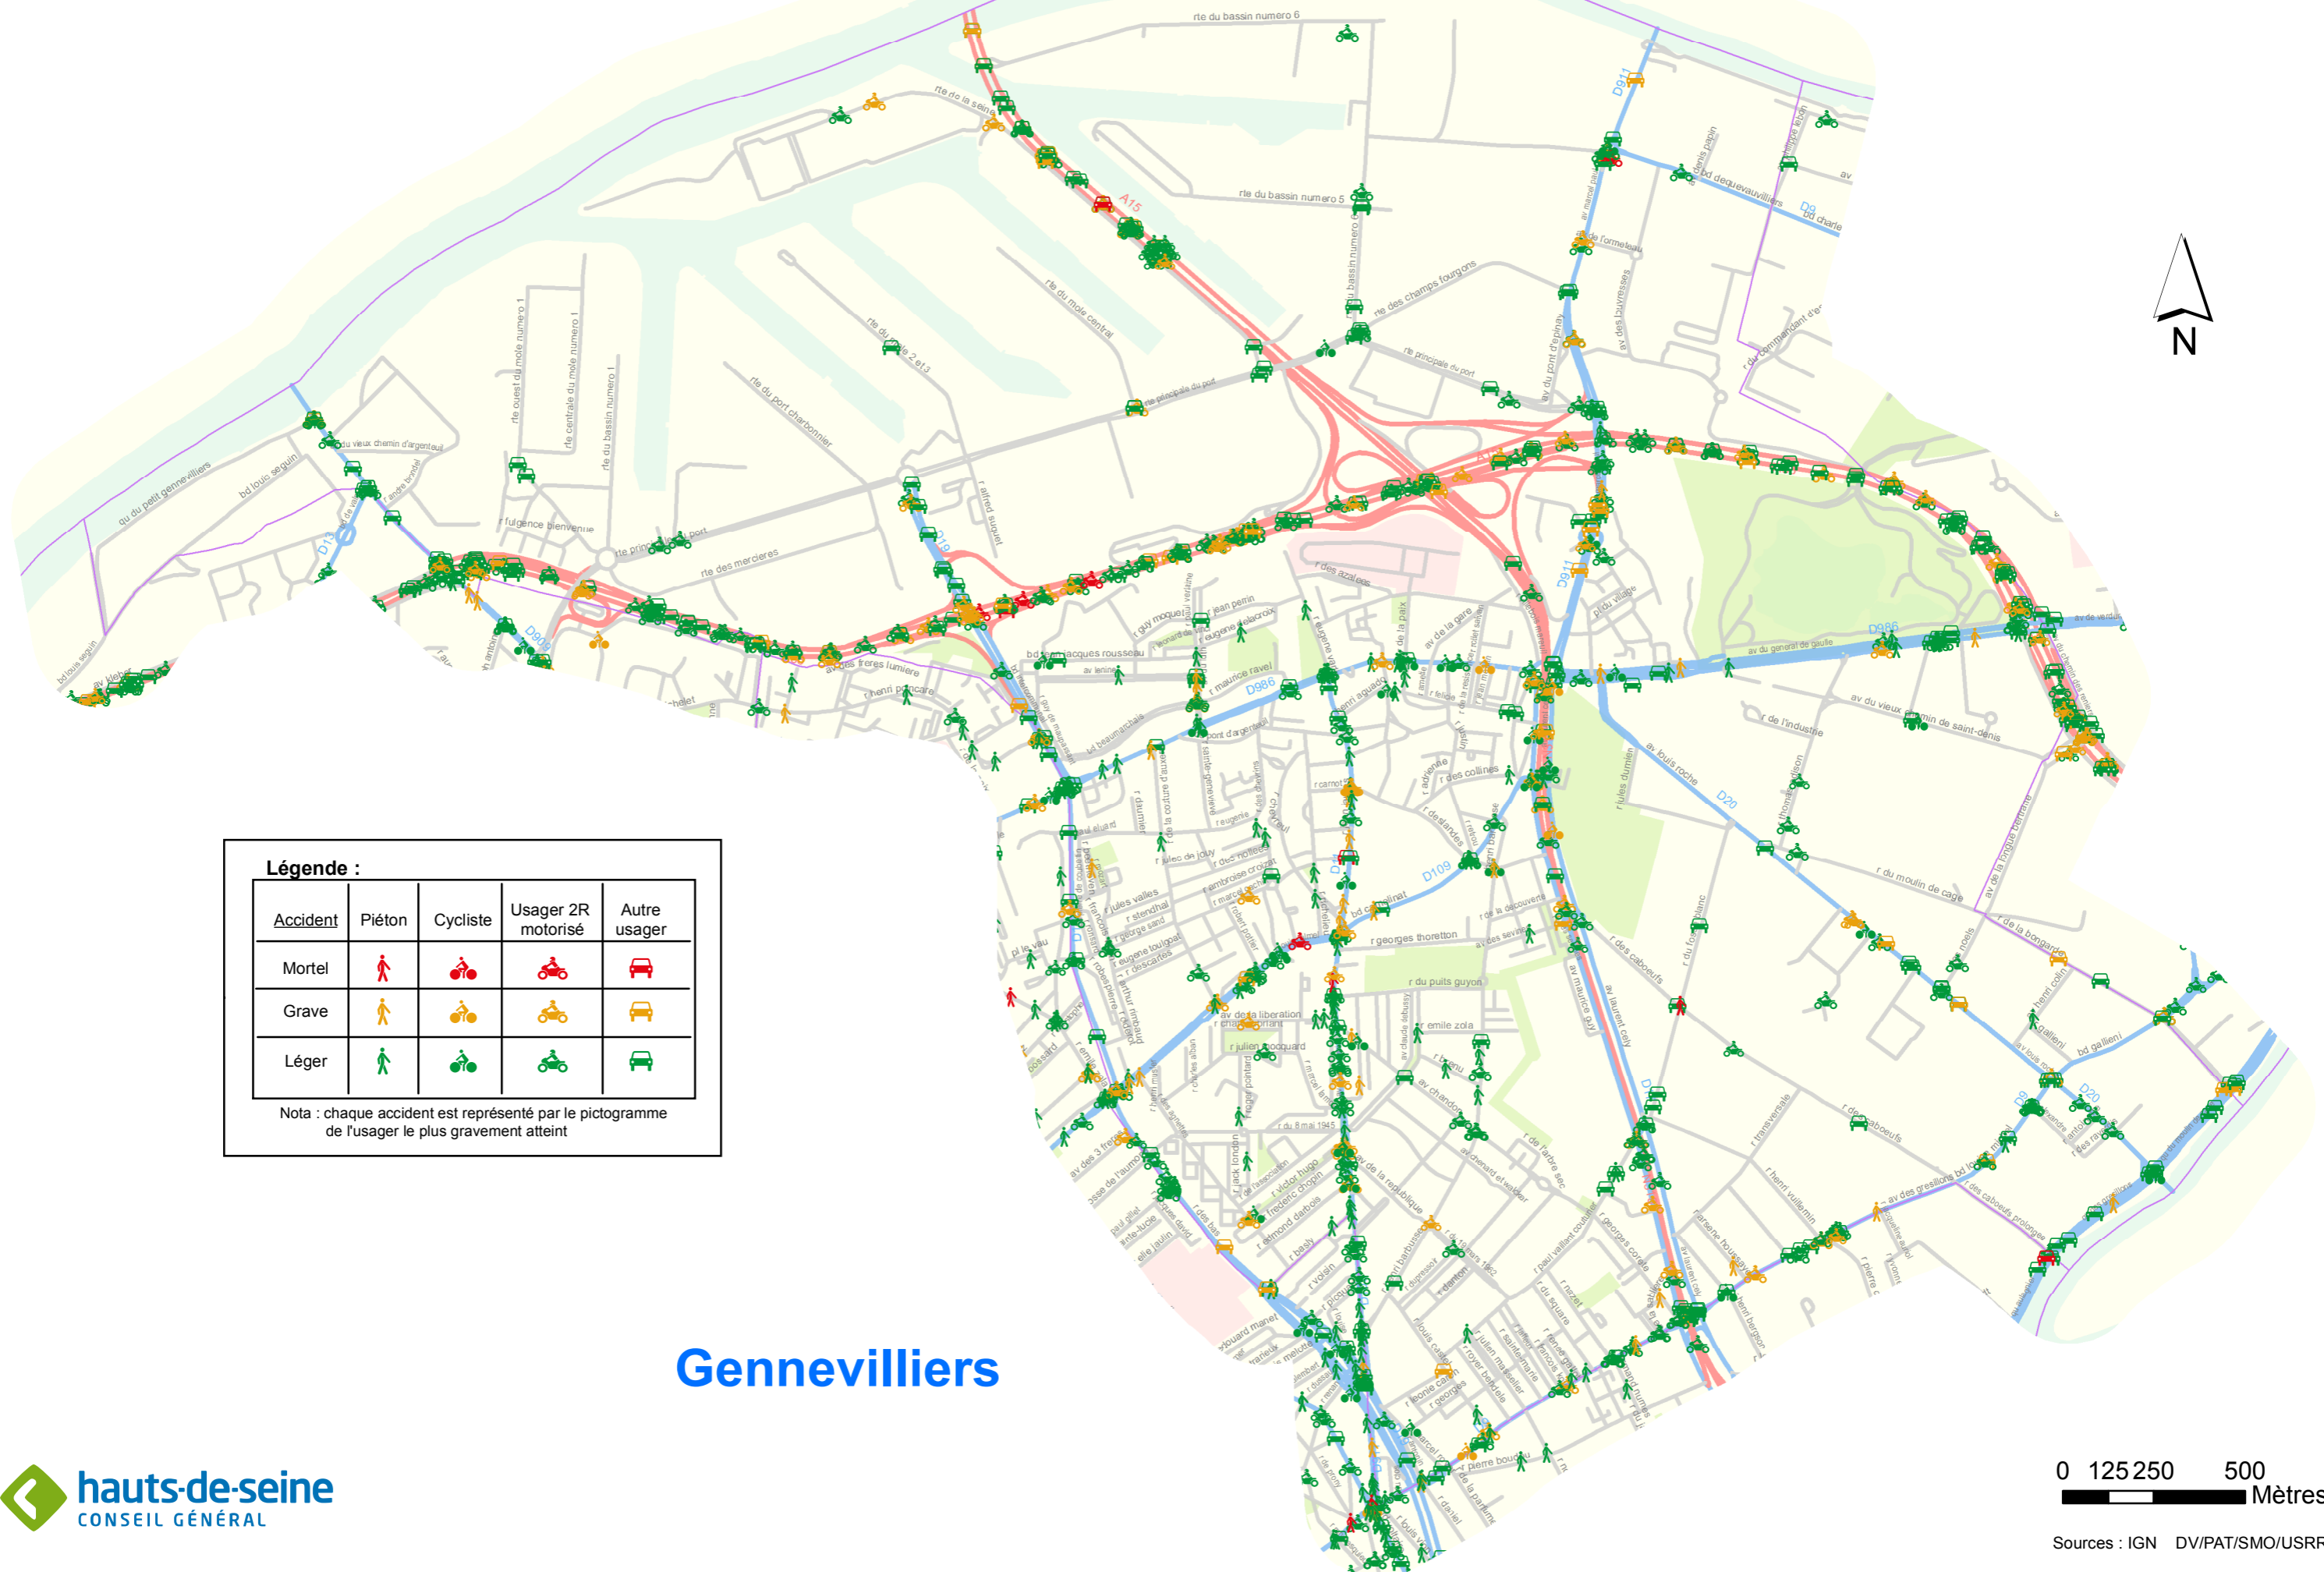

Les accidents corporels

Légende :

Accident	Piéton	Cycliste	Usager 2R motorisé	Autre usager
Mortel				
Grave				
Léger				

Nota : chaque accident est représenté par le pictogramme de l'utilisateur le plus gravement atteint

Gennevilliers