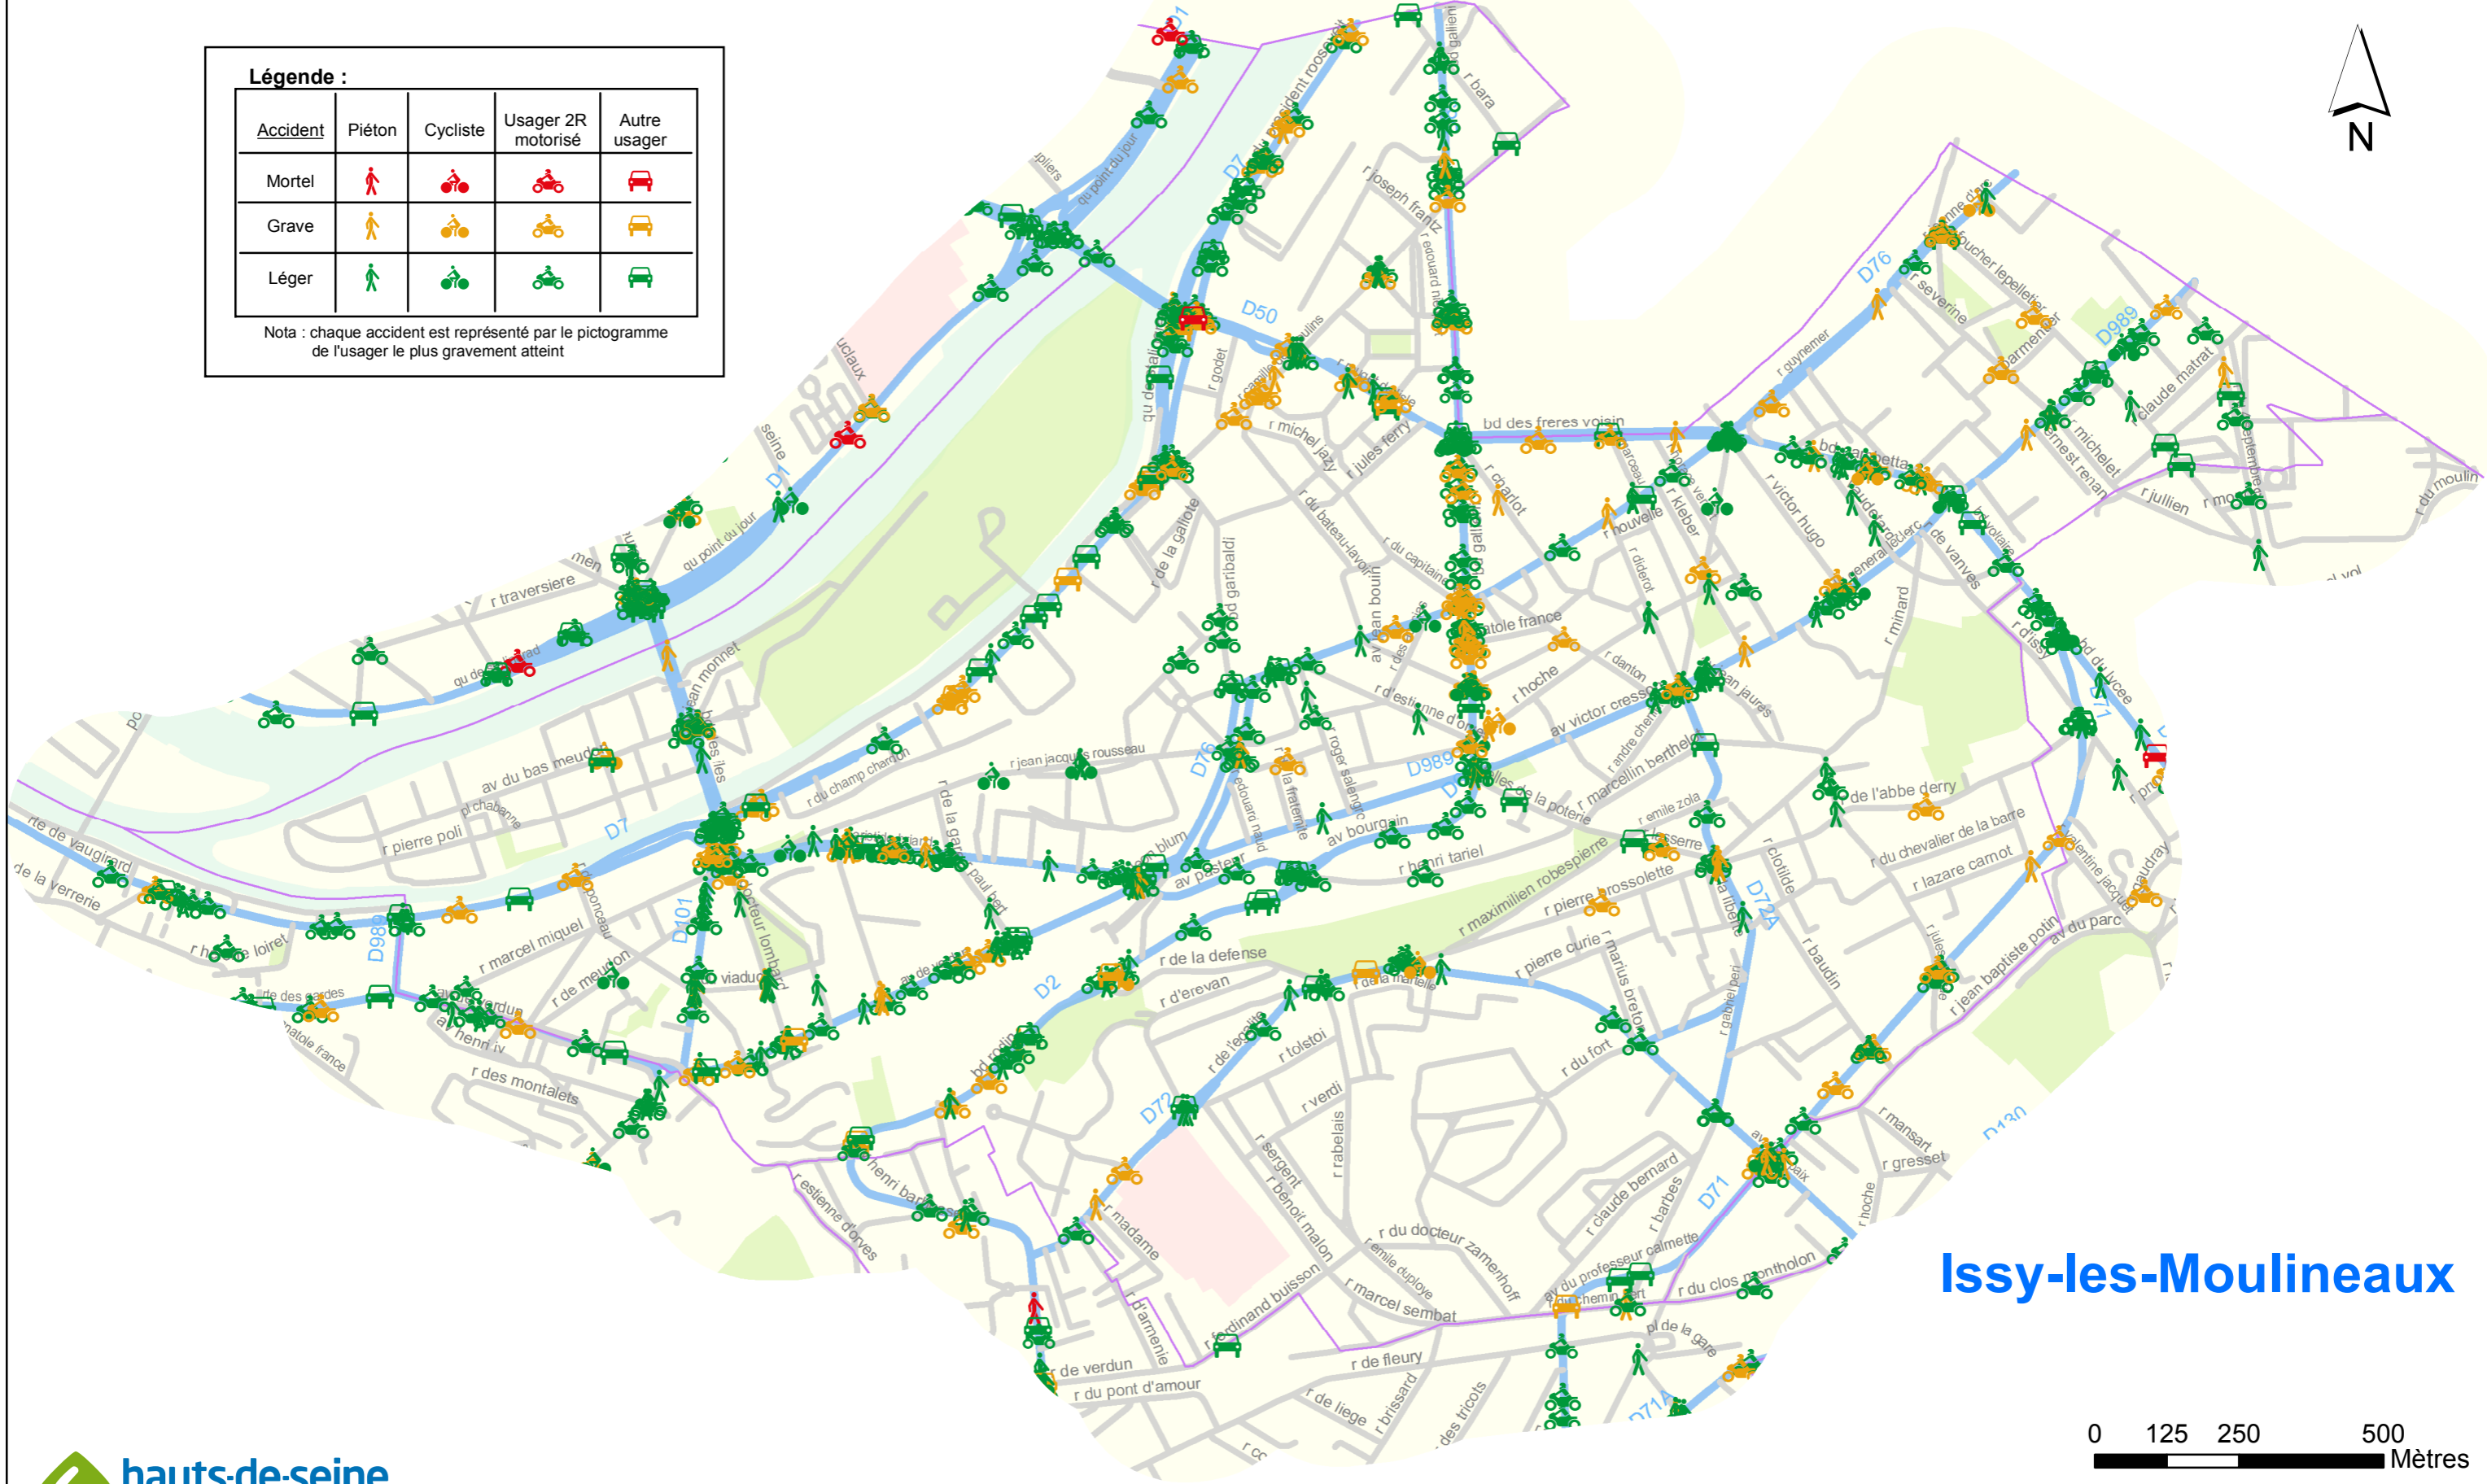

# Les accidents corporels

## Légende :

Accident	Piéton	Cycliste	Usager 2R motorisé	Autre usager
Mortel				
Grave				
Léger				

Nota : chaque accident est représenté par le pictogramme de l'utilisateur le plus gravement atteint

## Issy-les-Moulineaux