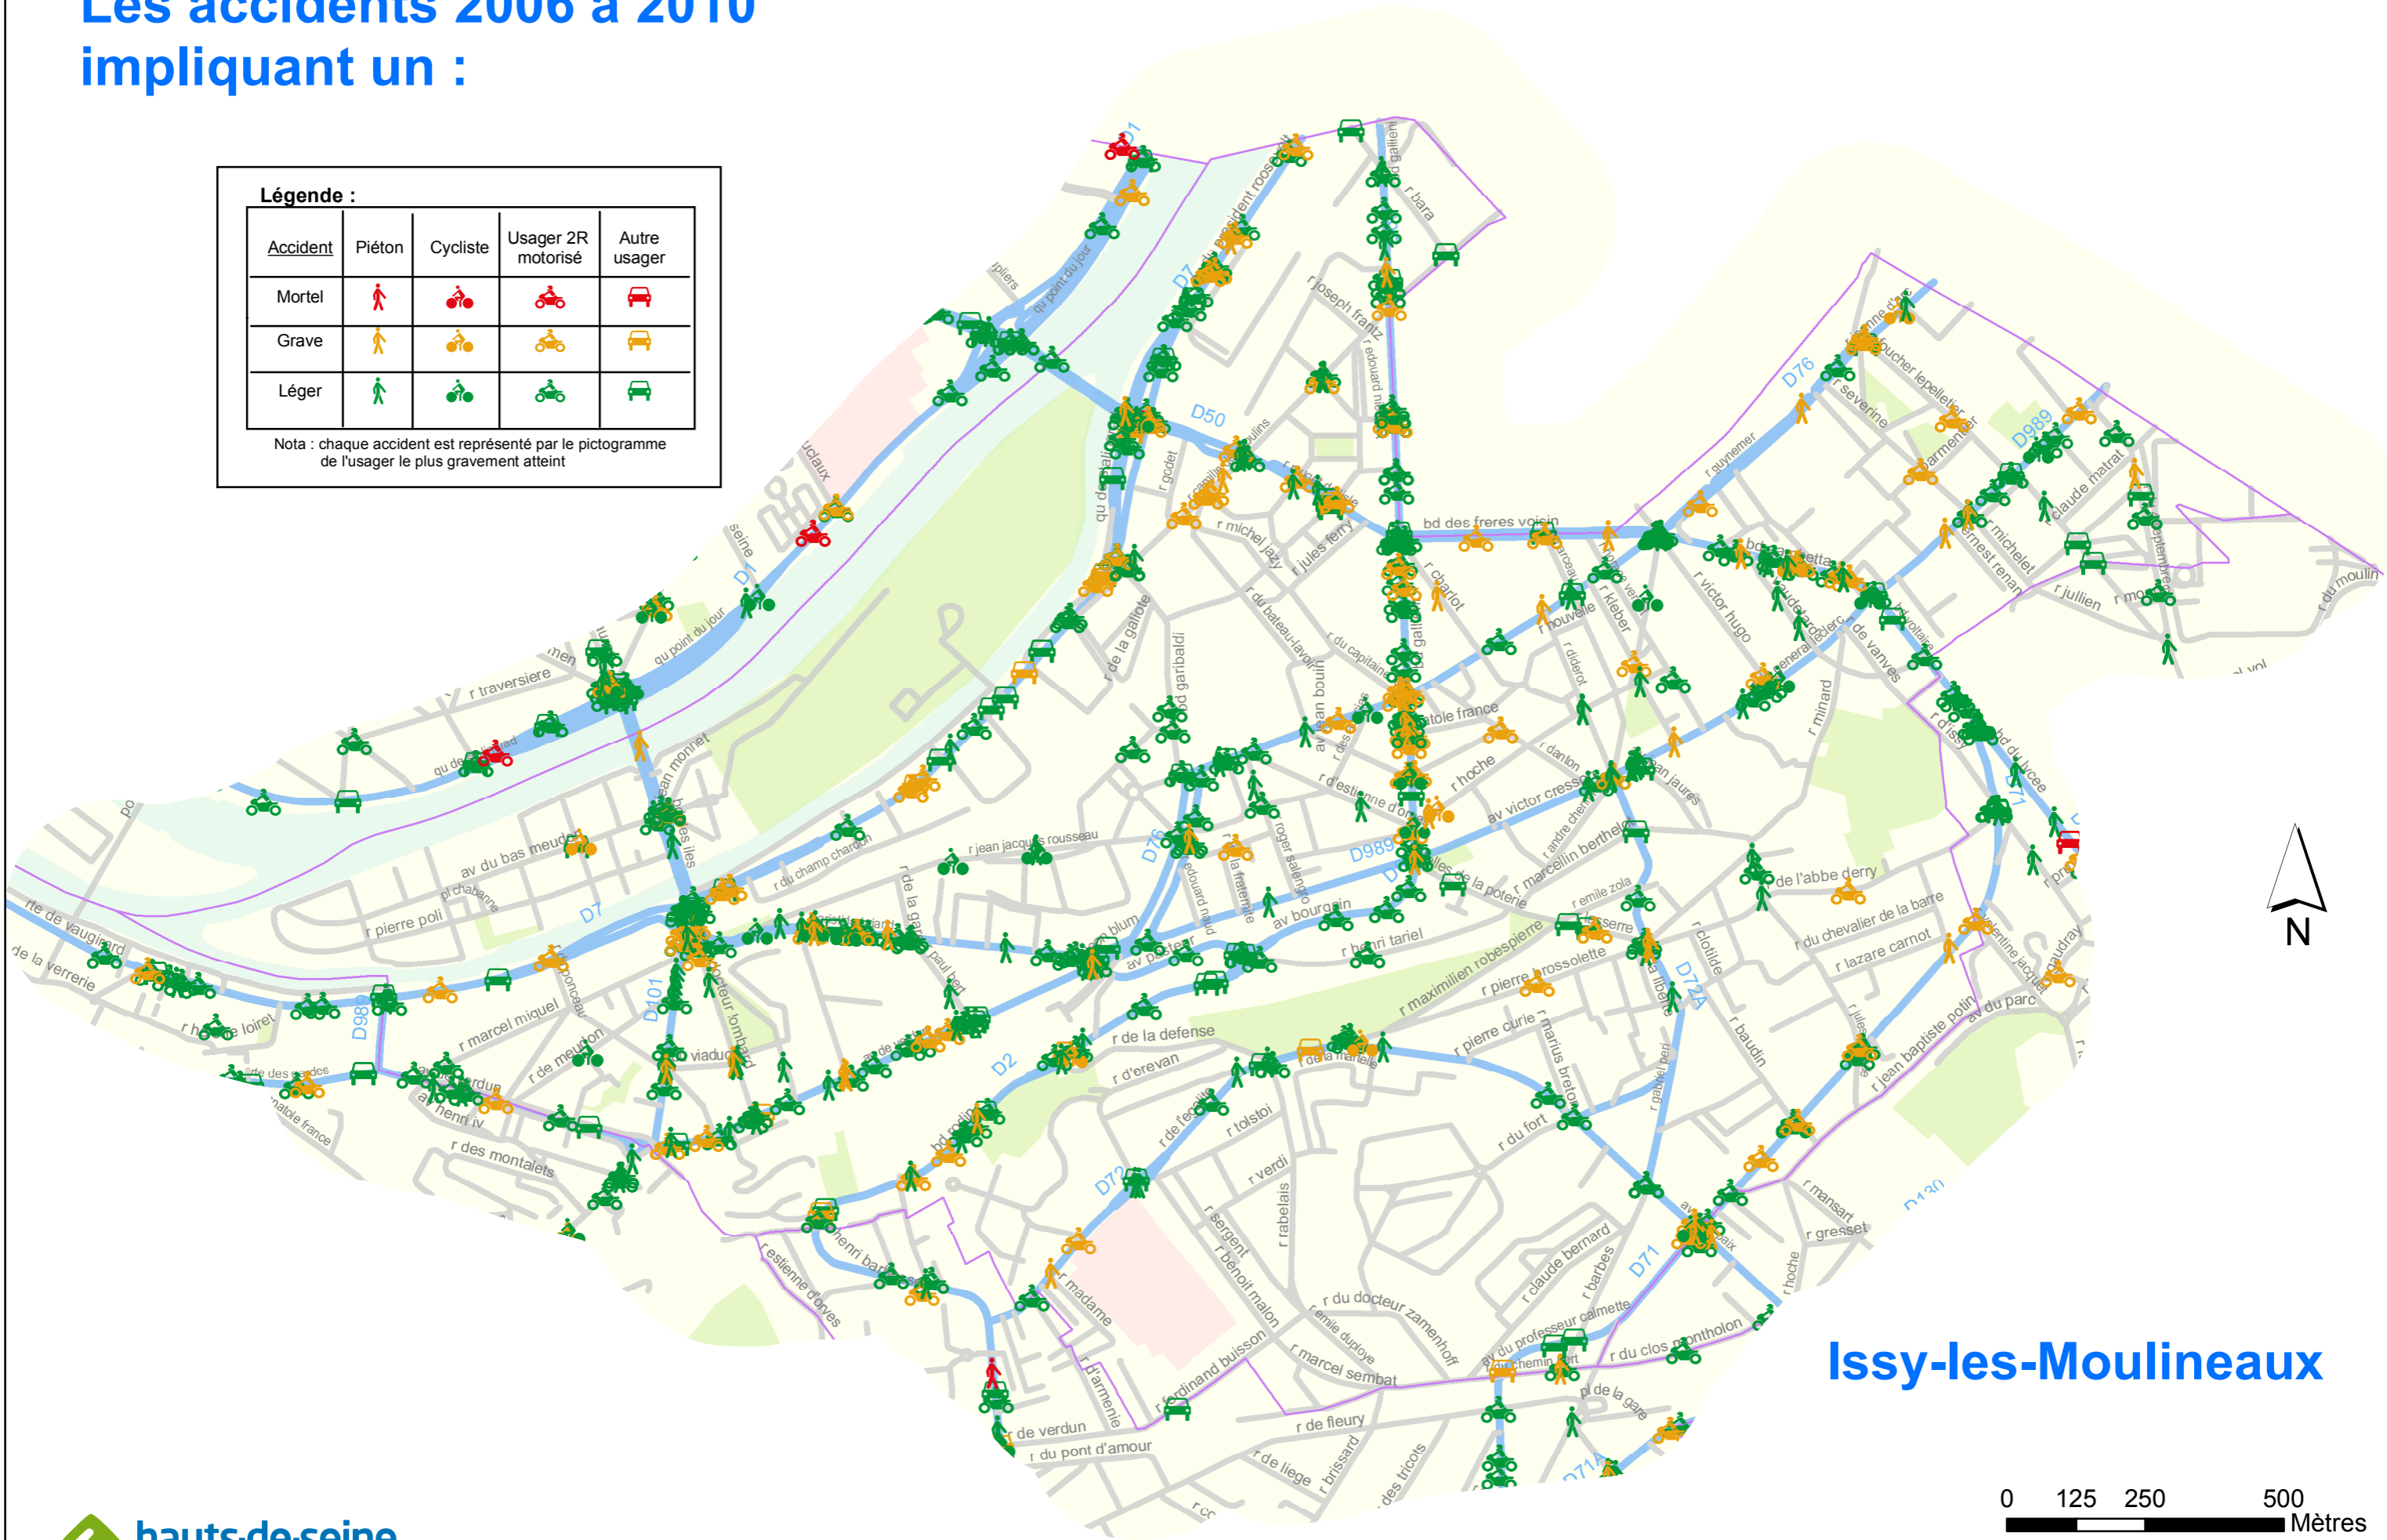

Les accidents 2006 à 2010 impliquant un :

Légende :

Accident	Piéton	Cycliste	Usager 2R motorisé	Autre usager
Mortel				
Grave				
Léger				

Nota : chaque accident est représenté par le pictogramme de l'utilisateur le plus gravement atteint

Issy-les-Moulineaux

0 125 250 500 Mètres