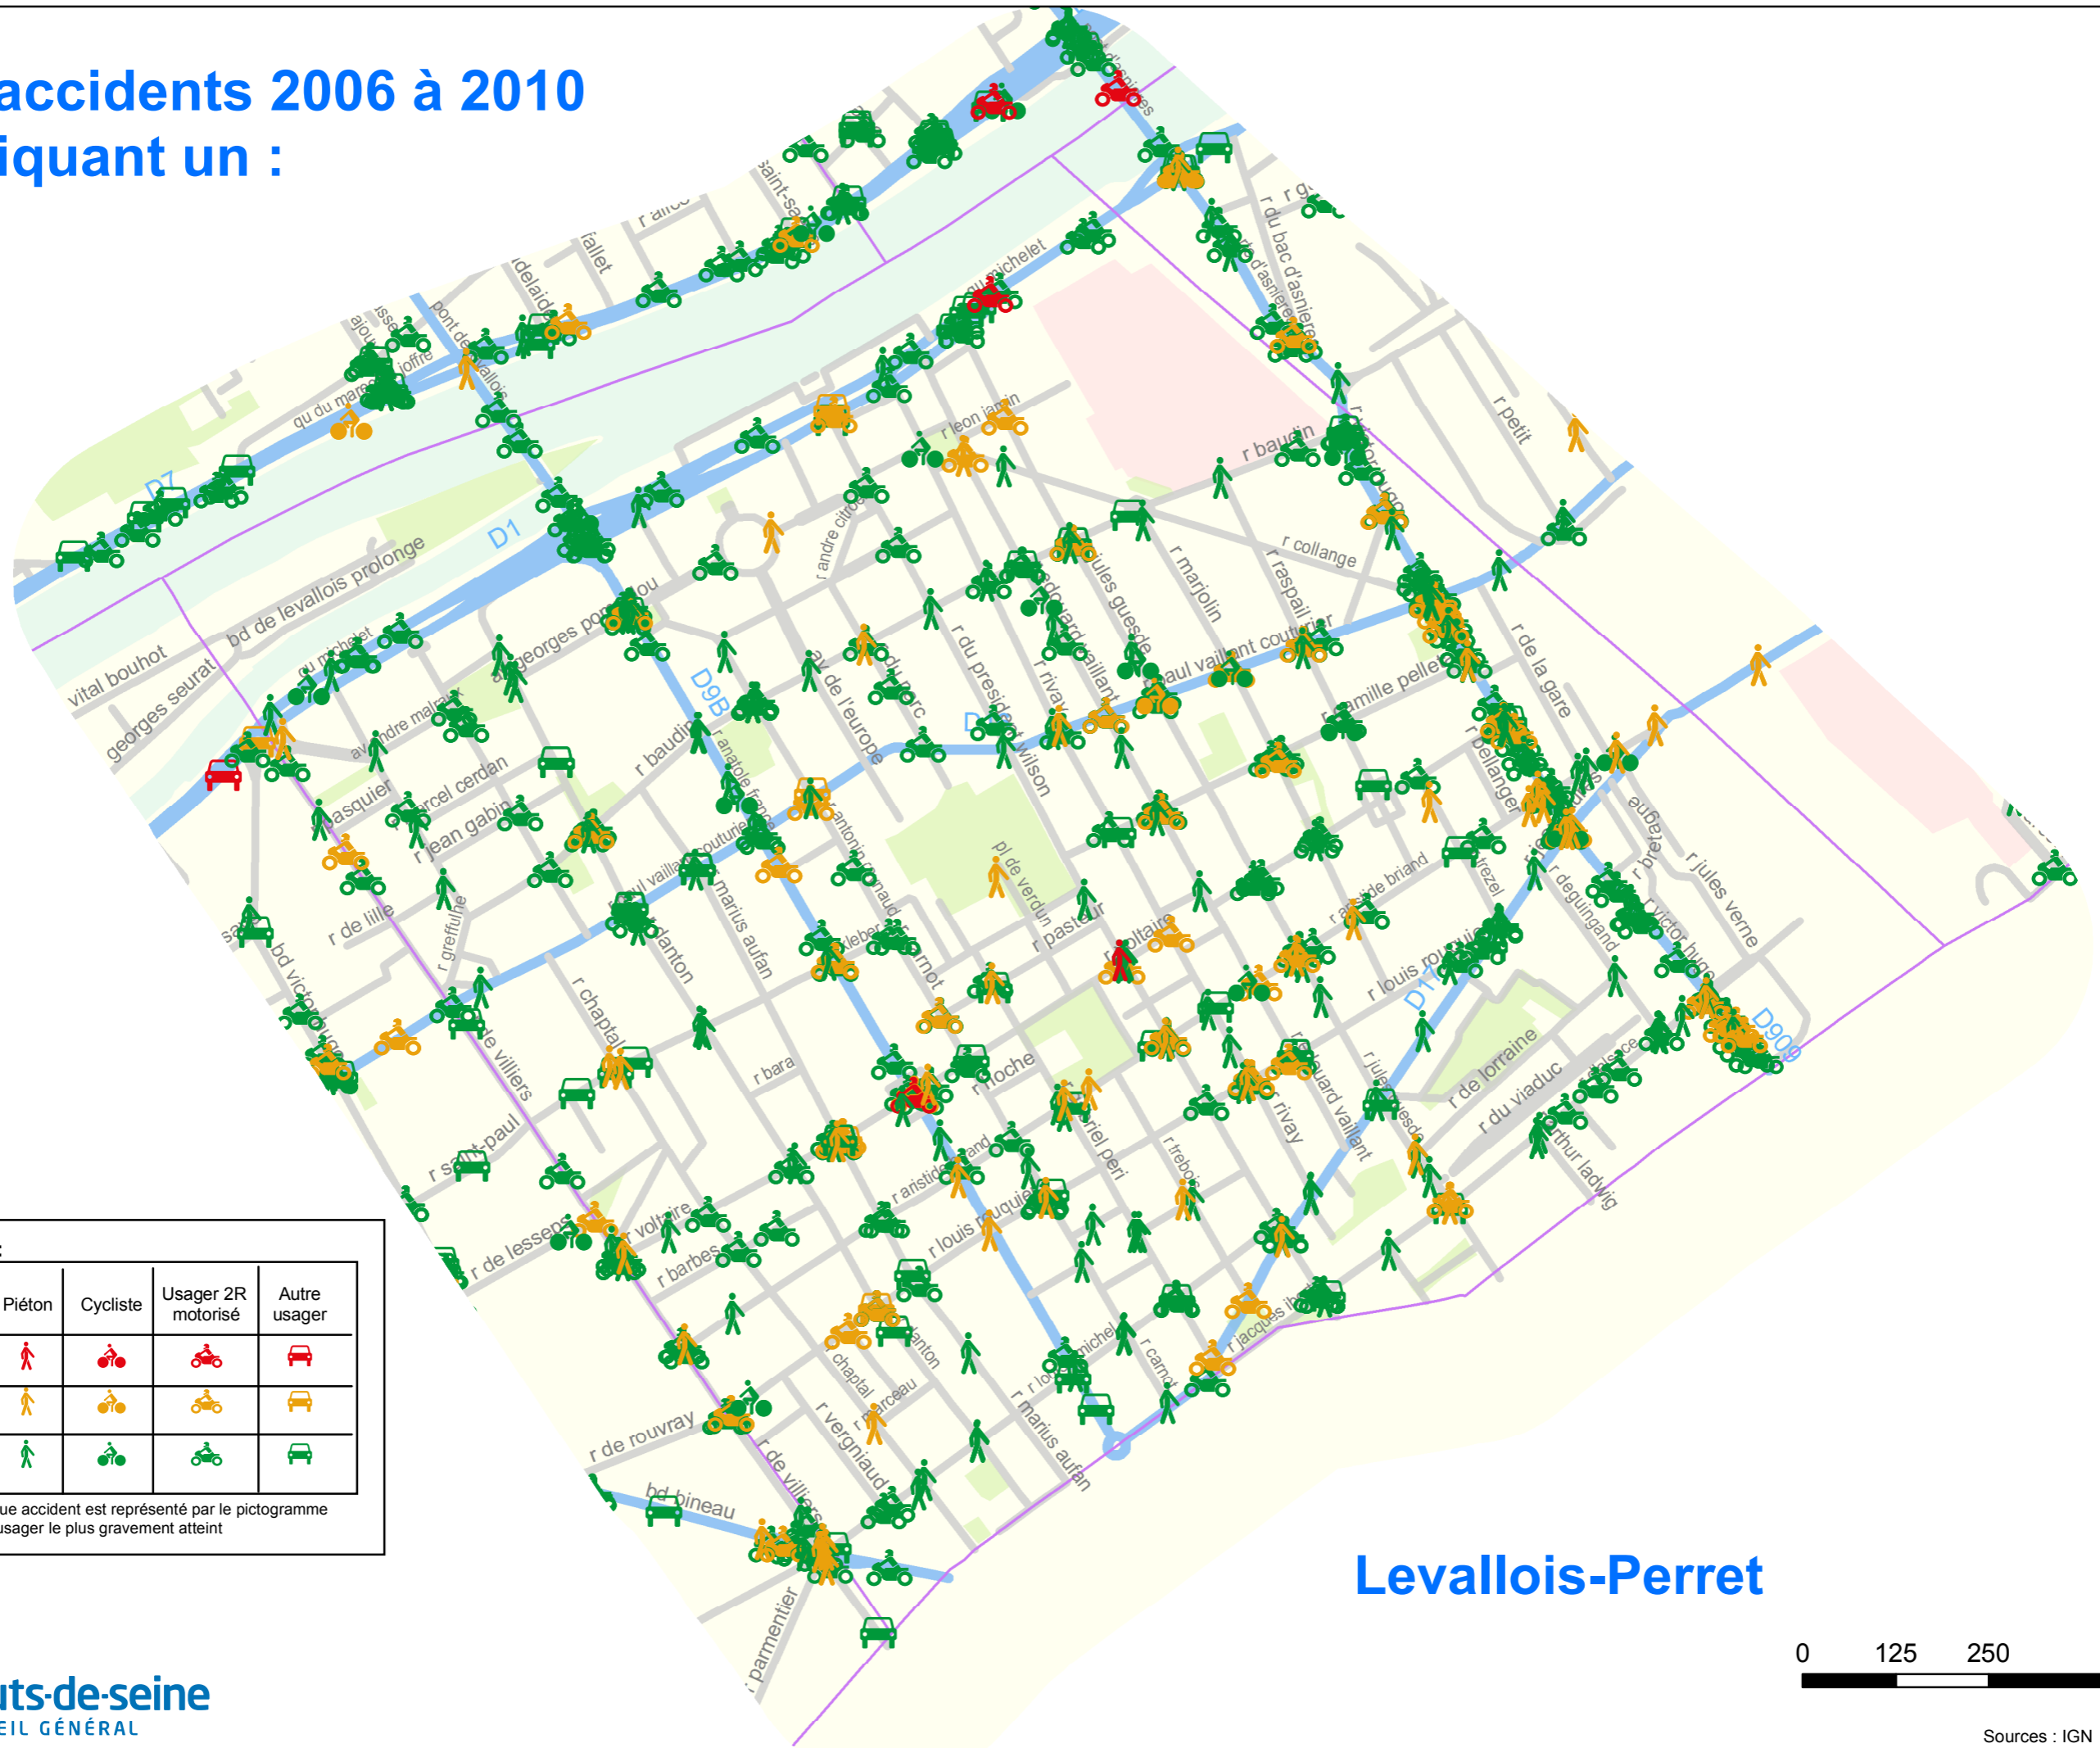

Les accidents 2006 à 2010 impliquant un :

Légende :

Accident	Piéton	Cycliste	Usager 2R motorisé	Autre usager
Mortel				
Grave				
Léger				

Nota : chaque accident est représenté par le pictogramme de l'utilisateur le plus gravement atteint

Levallois-Perret