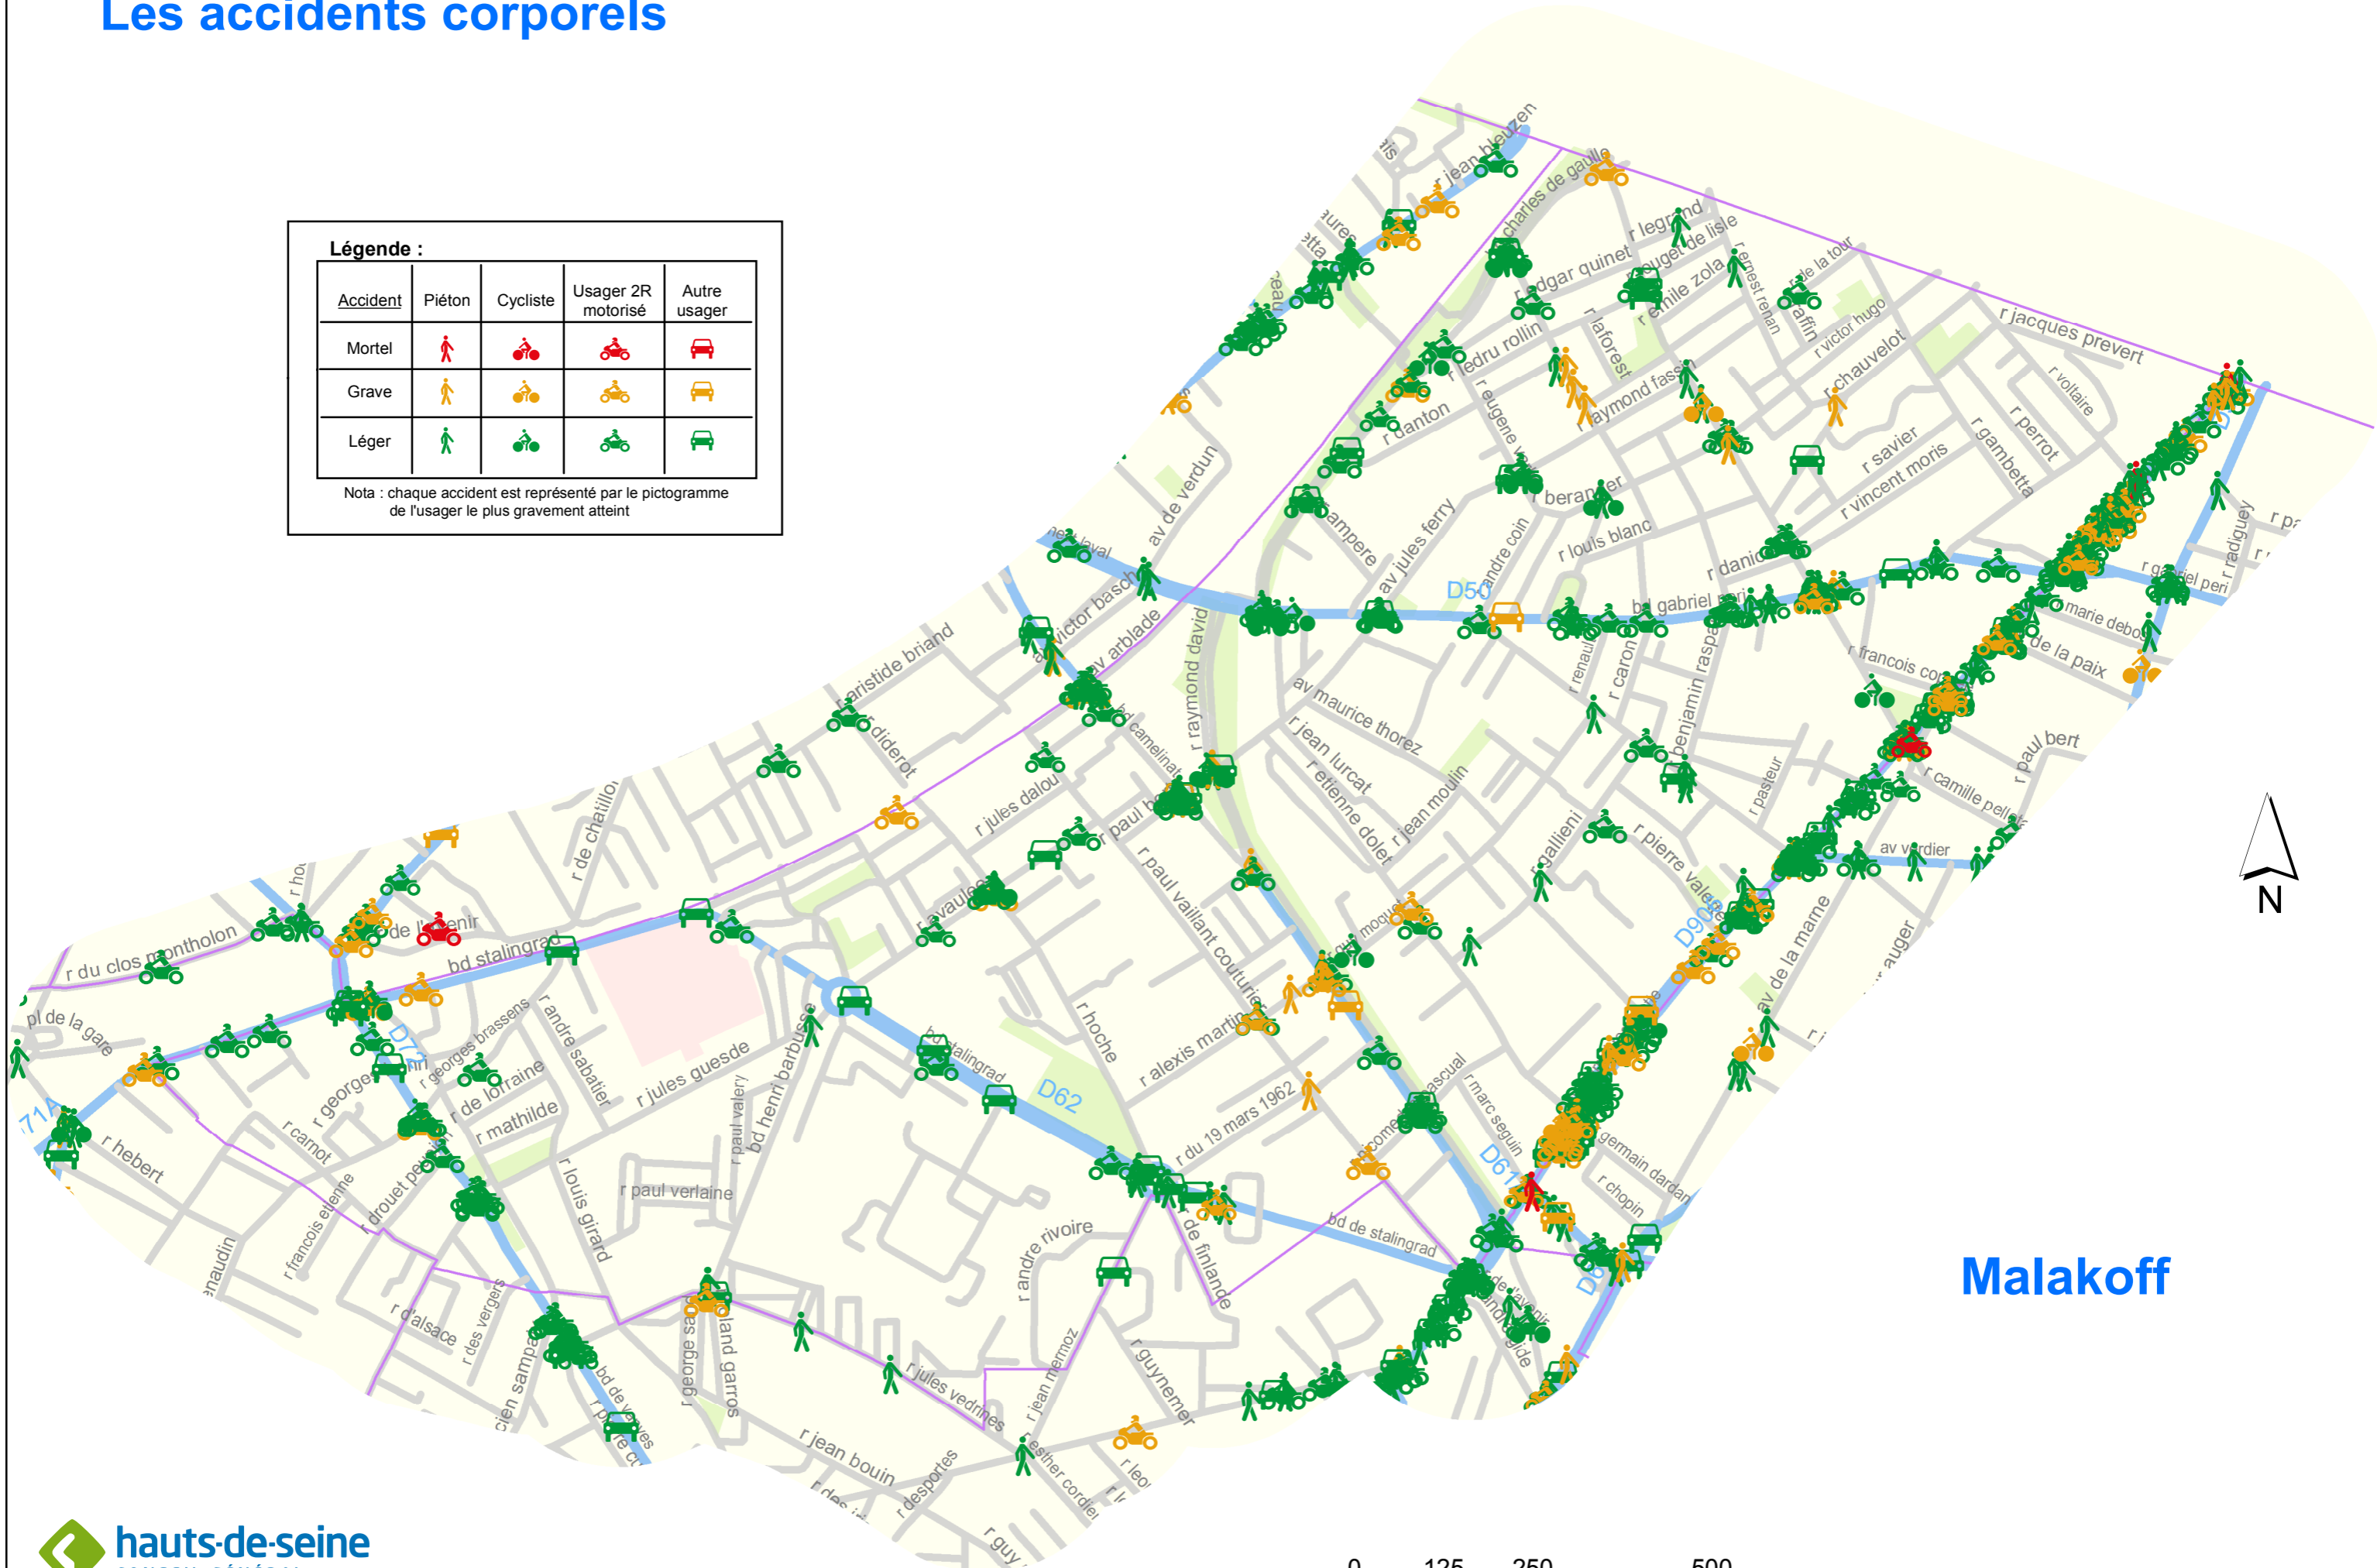

Les accidents corporels

Légende :

Accident	Piéton	Cycliste	Usager 2R motorisé	Autre usager
Mortel				
Grave				
Léger				

Nota : chaque accident est représenté par le pictogramme de l'utilisateur le plus gravement atteint

Malakoff