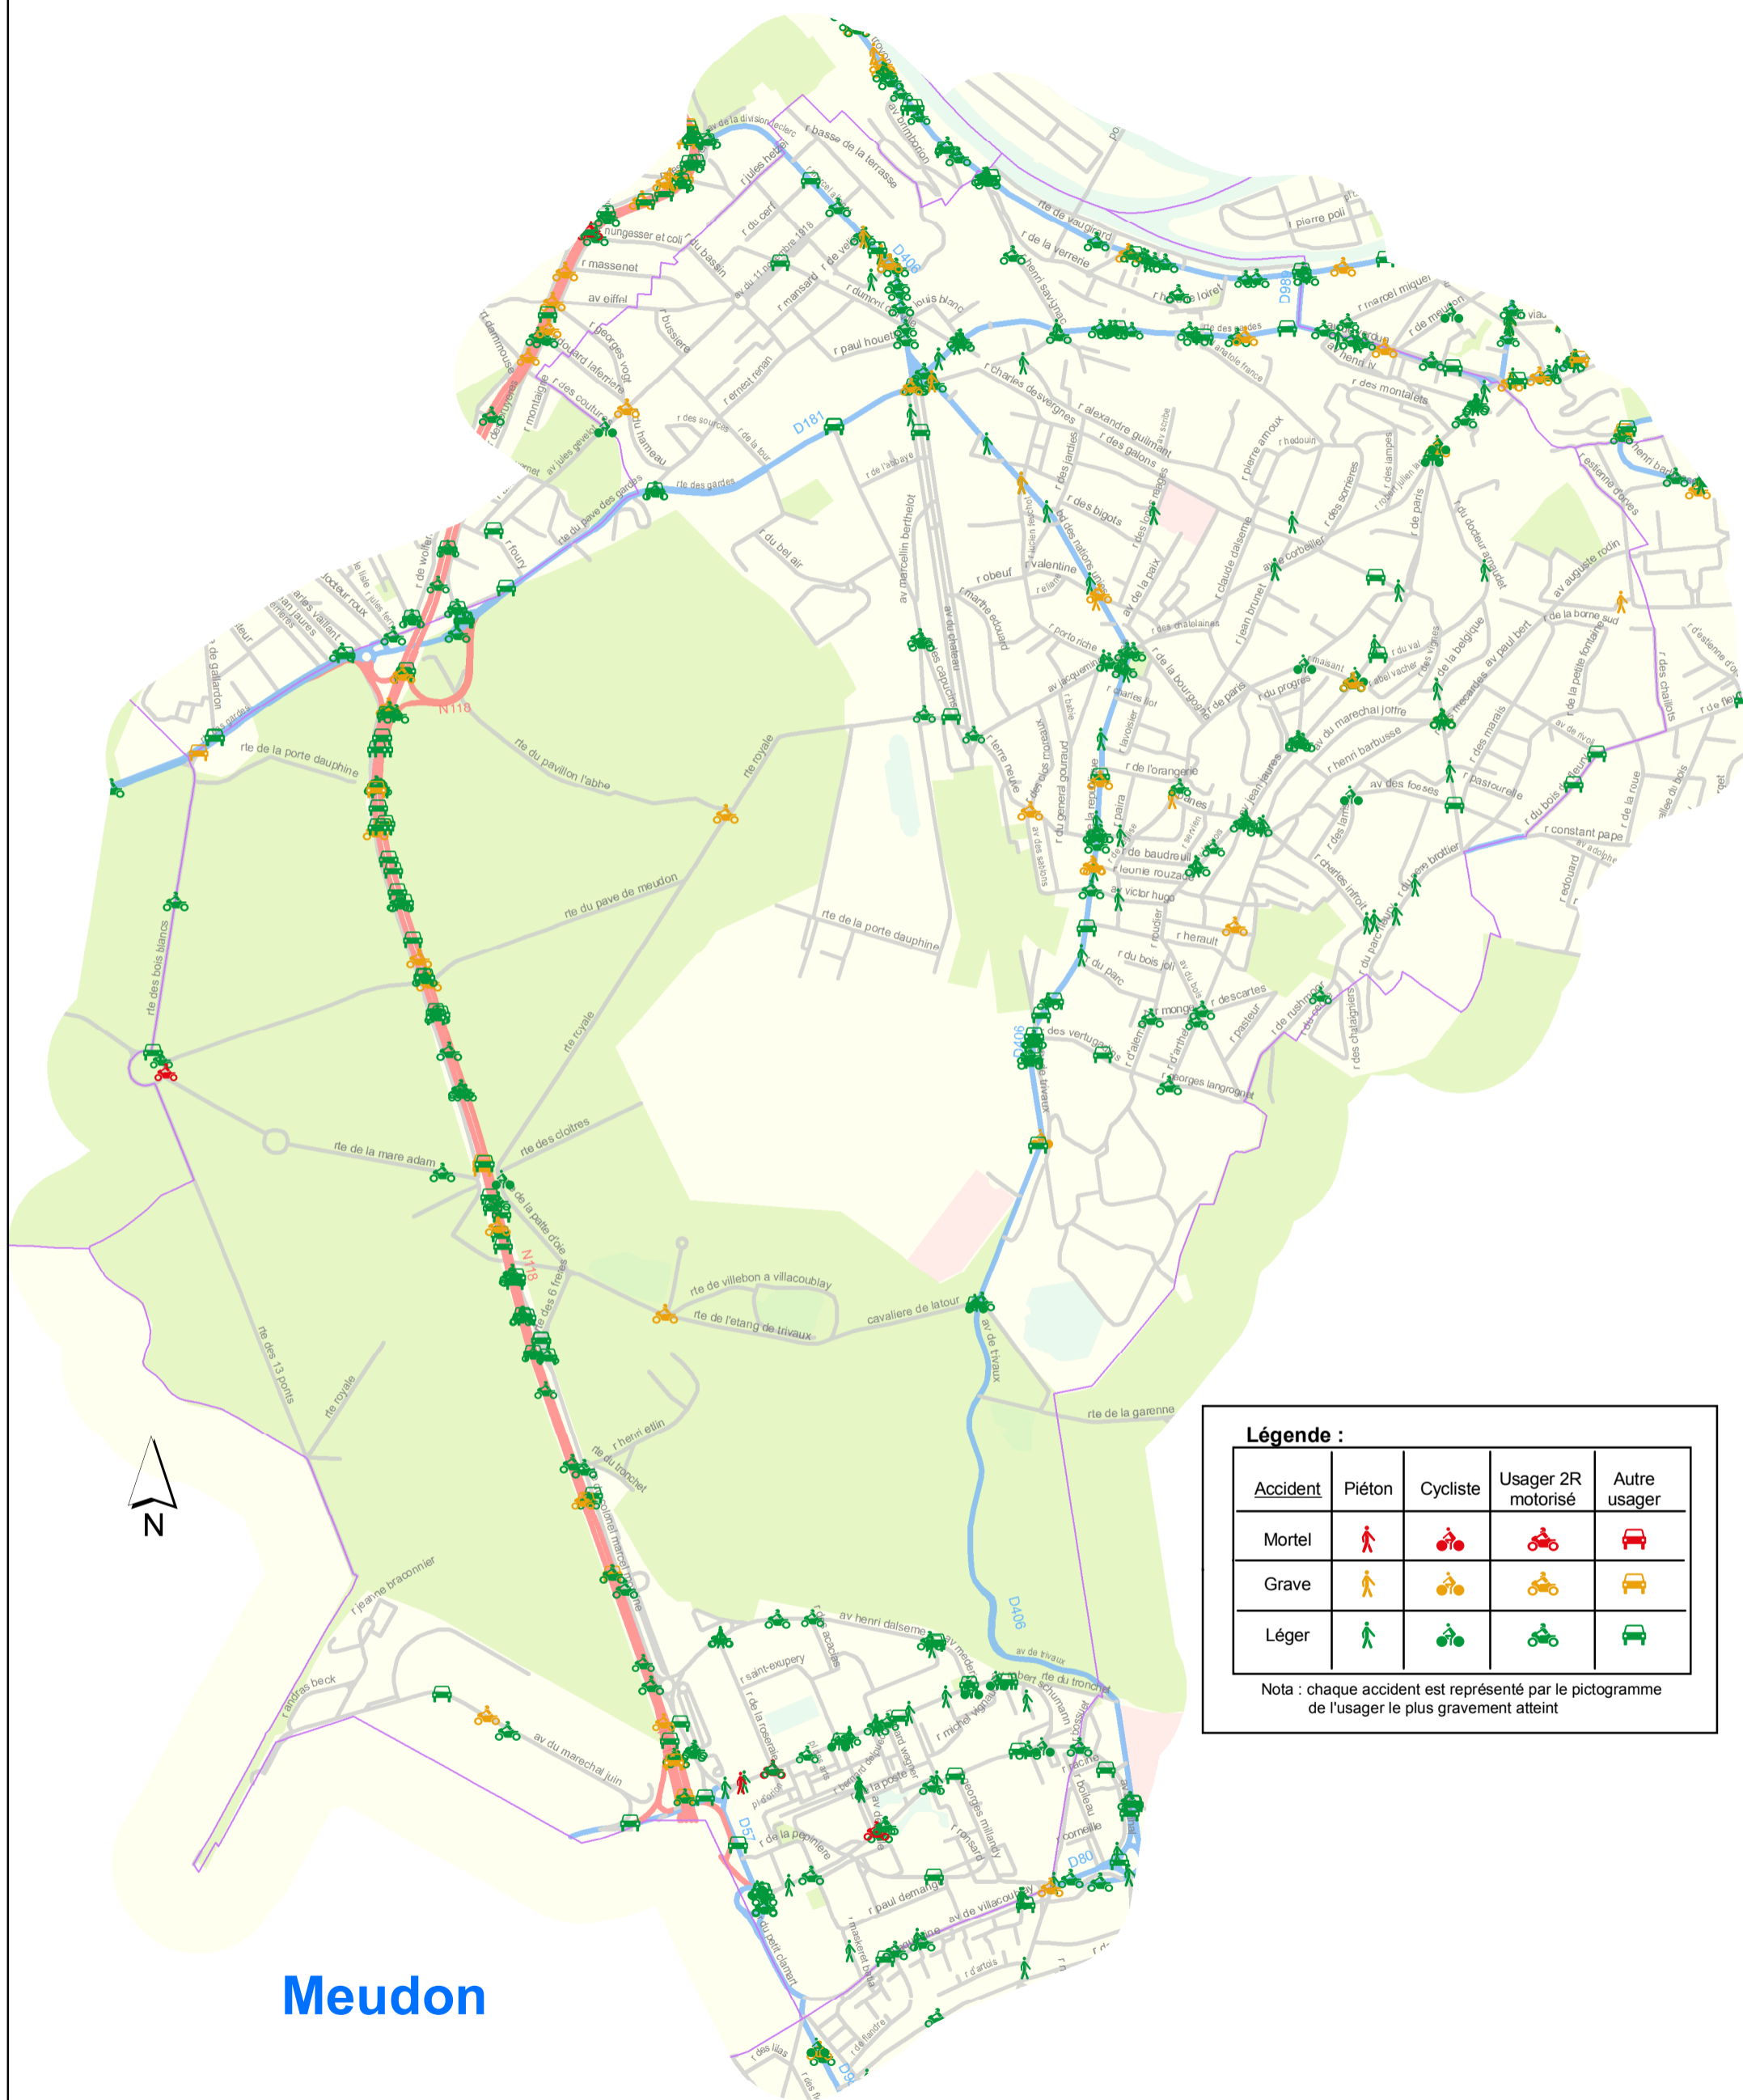

Les accidents corporels

Meudon

Légende :

Accident	Piéton	Cycliste	Usager 2R motorisé	Autre usager
Mortel				
Grave				
Léger				

Nota : chaque accident est représenté par le pictogramme de l'utilisateur le plus gravement atteint