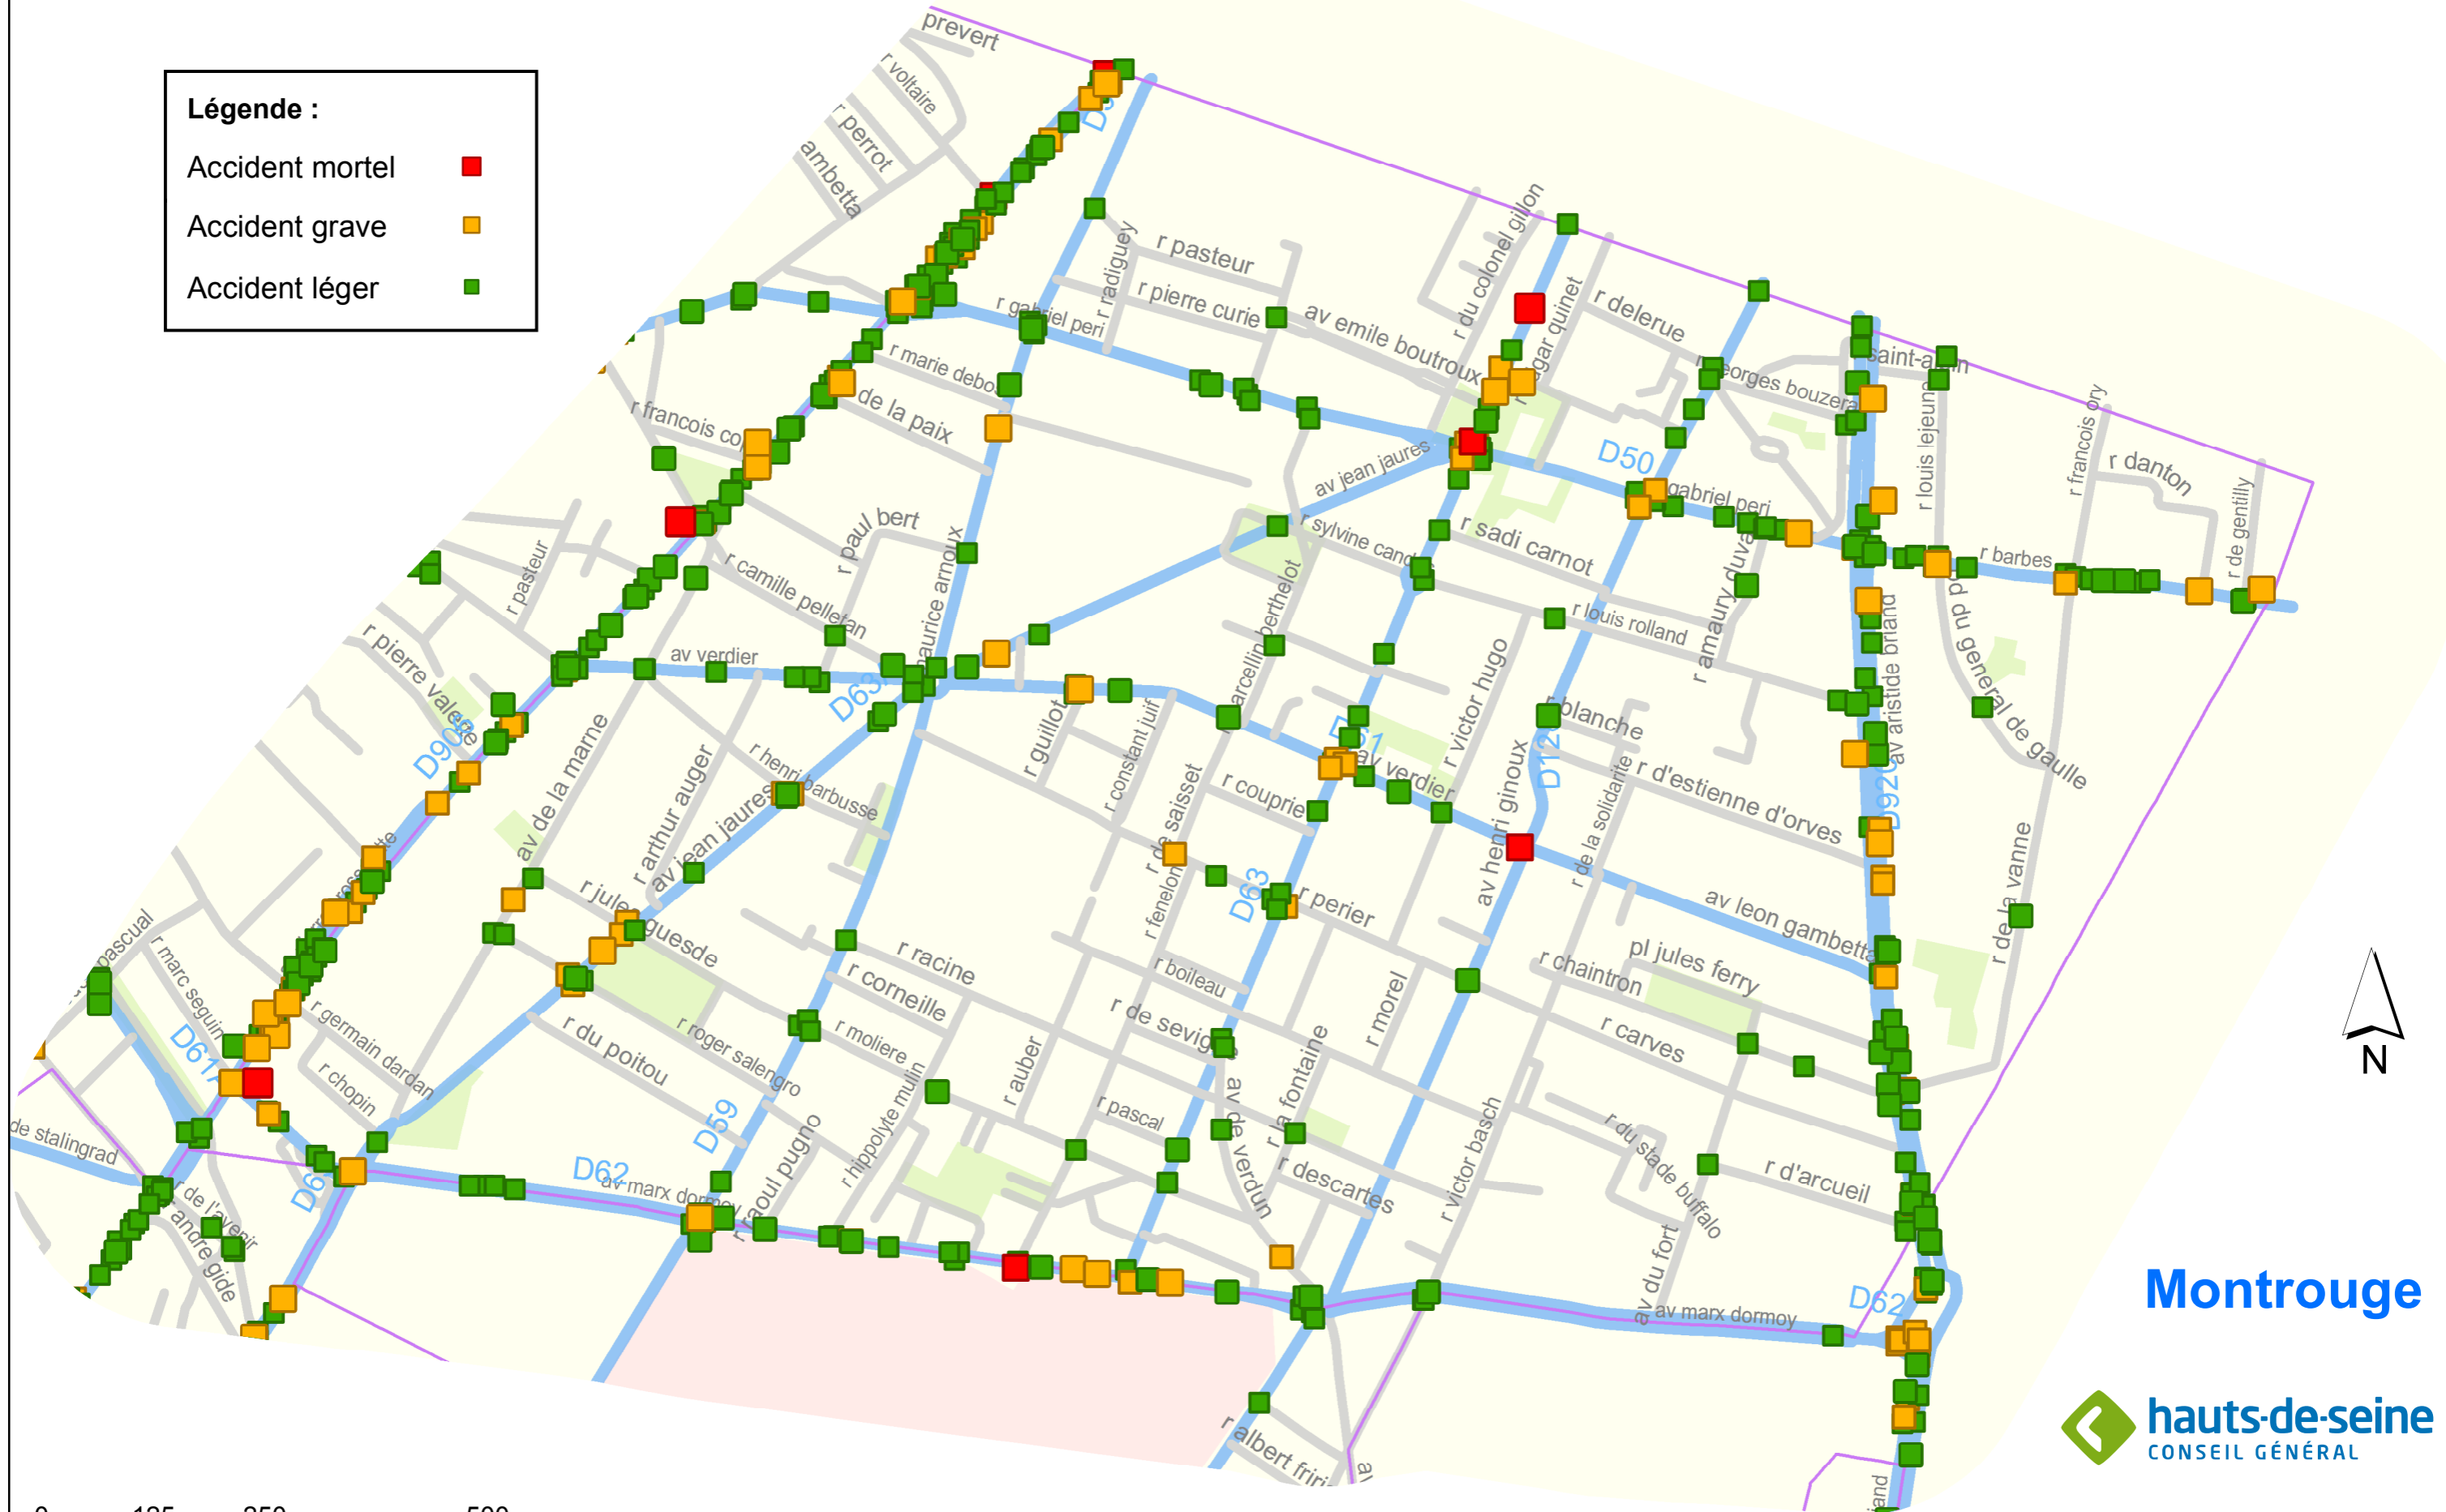

Les accidents corporels

Légende :

- Accident mortel ■
- Accident grave ■
- Accident léger ■

Montrouge

Sources : IGN DV/PAT/SMO/USRR