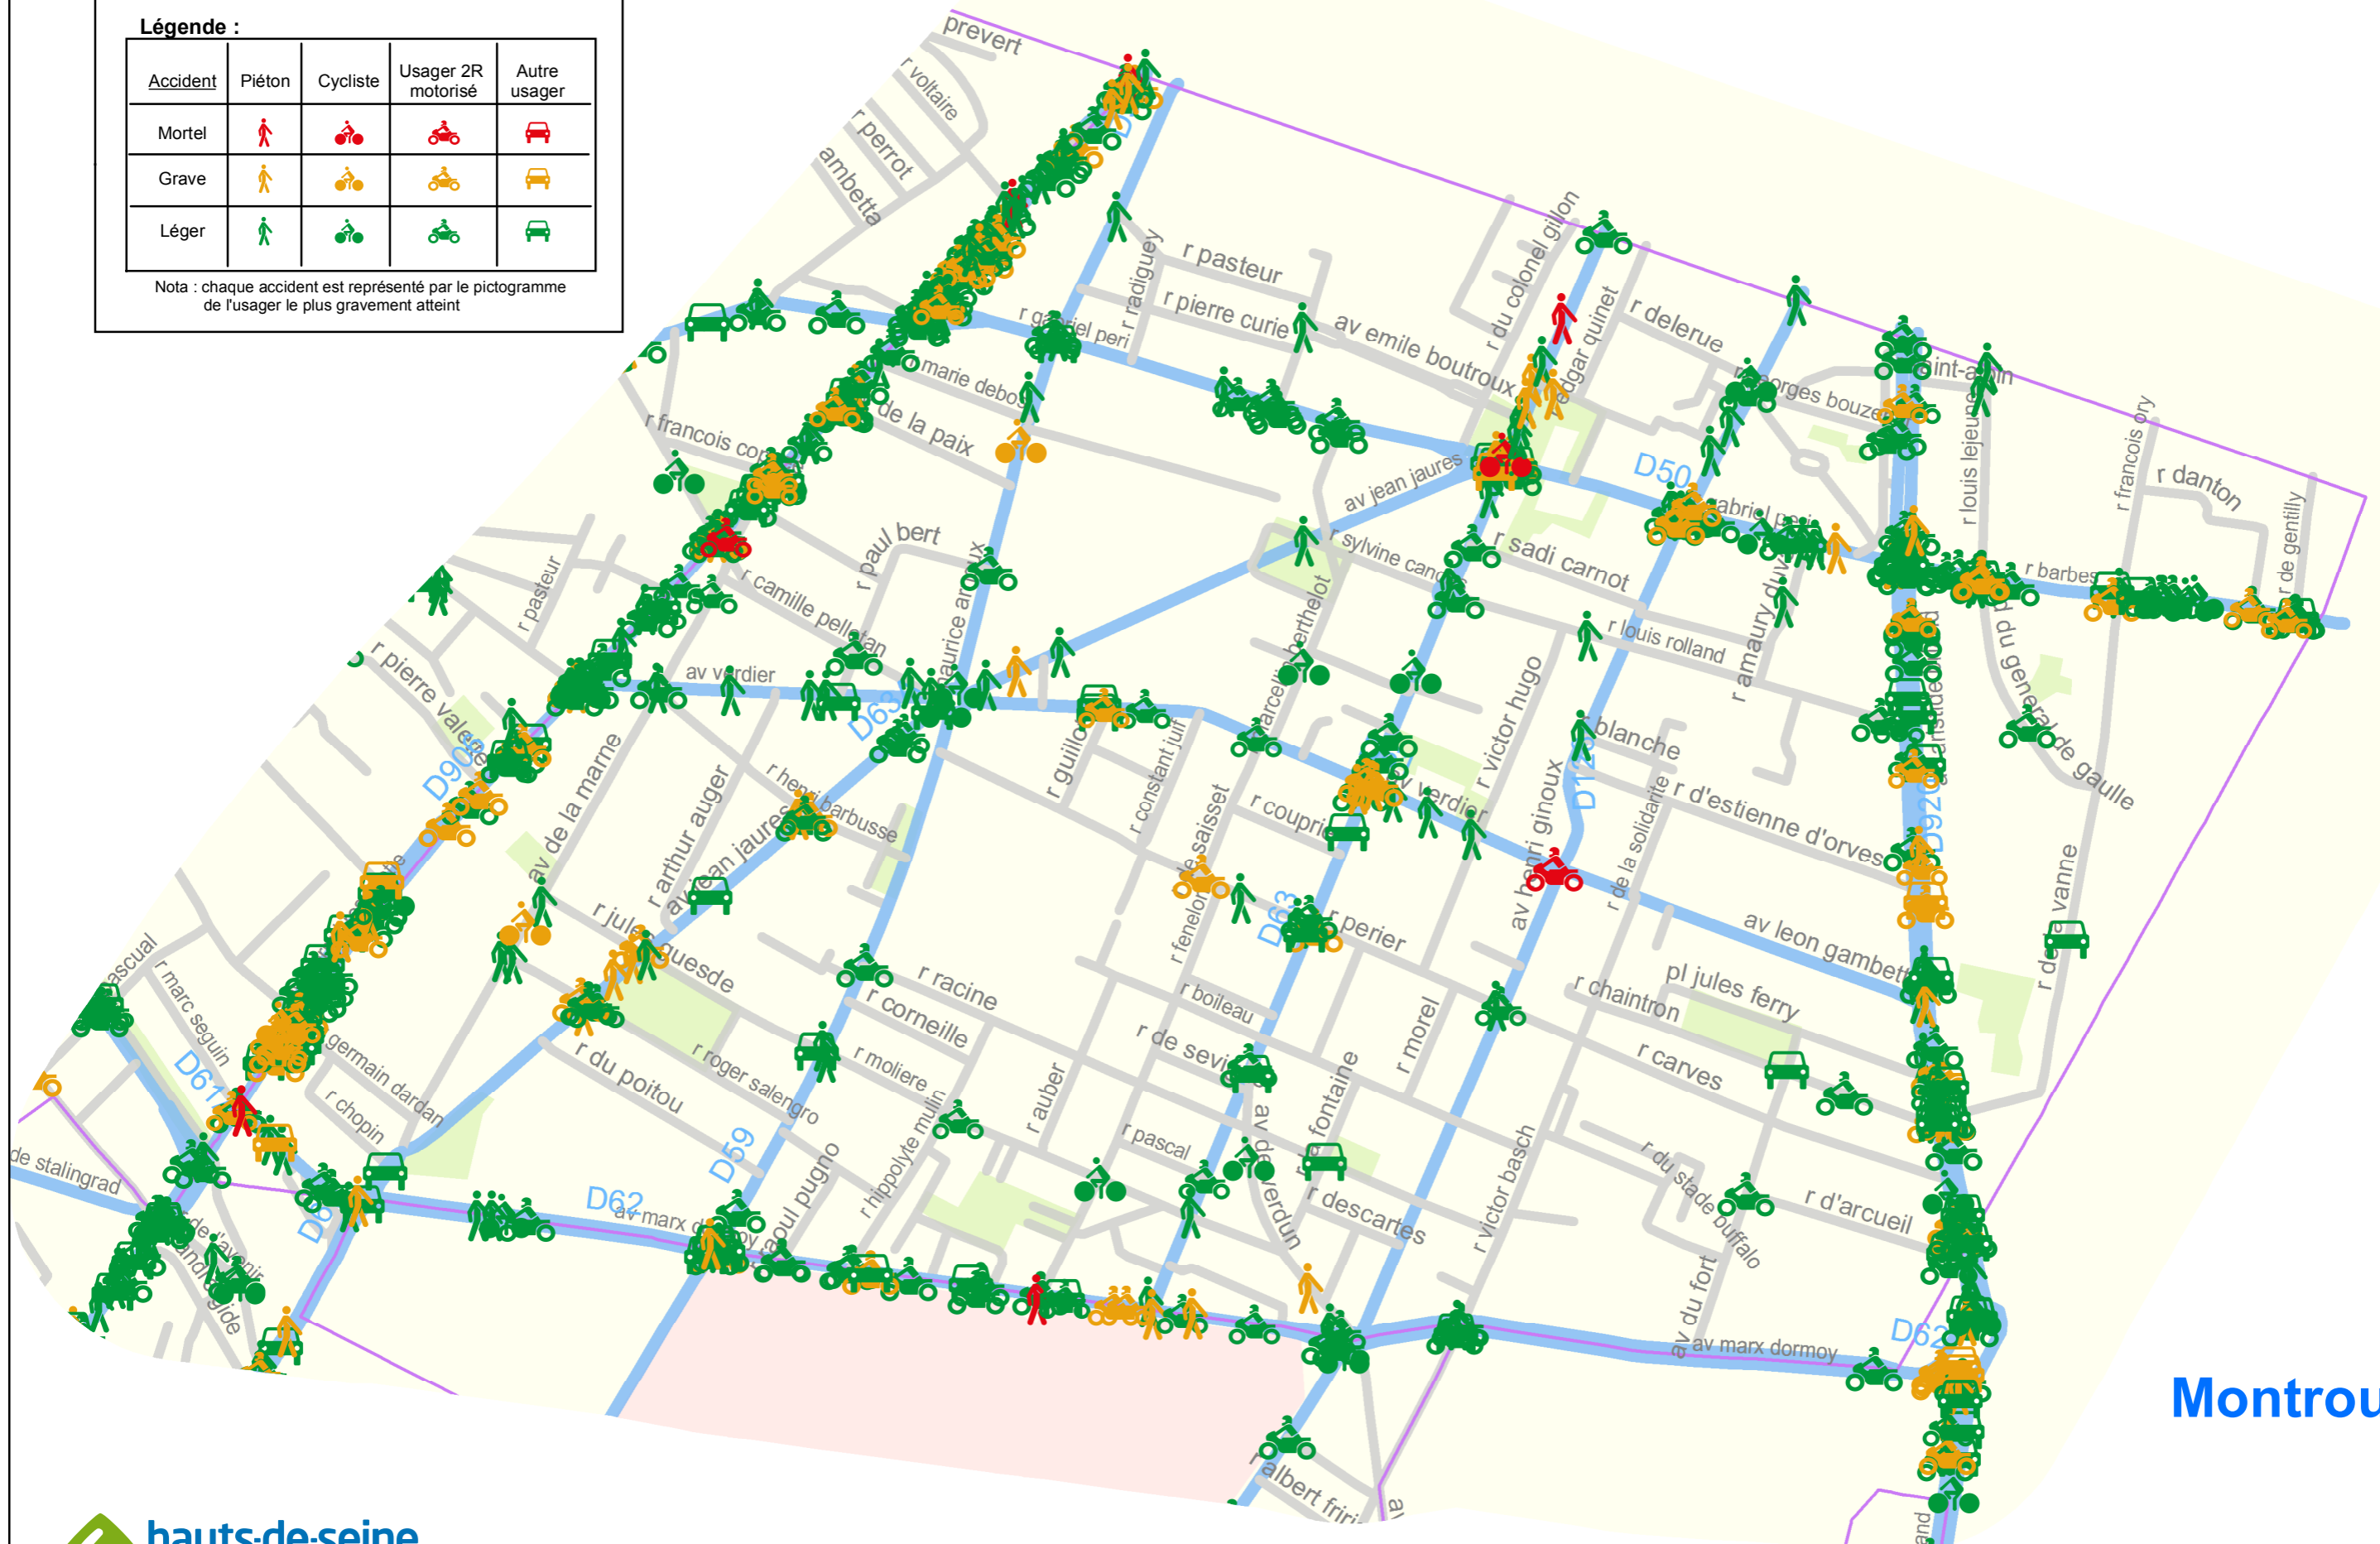

Les accidents corporels

Légende :

Accident	Piéton	Cycliste	Usager 2R motorisé	Autre usager
Mortel				
Grave				
Léger				

Nota : chaque accident est représenté par le pictogramme de l'utilisateur le plus gravement atteint

Montrouge