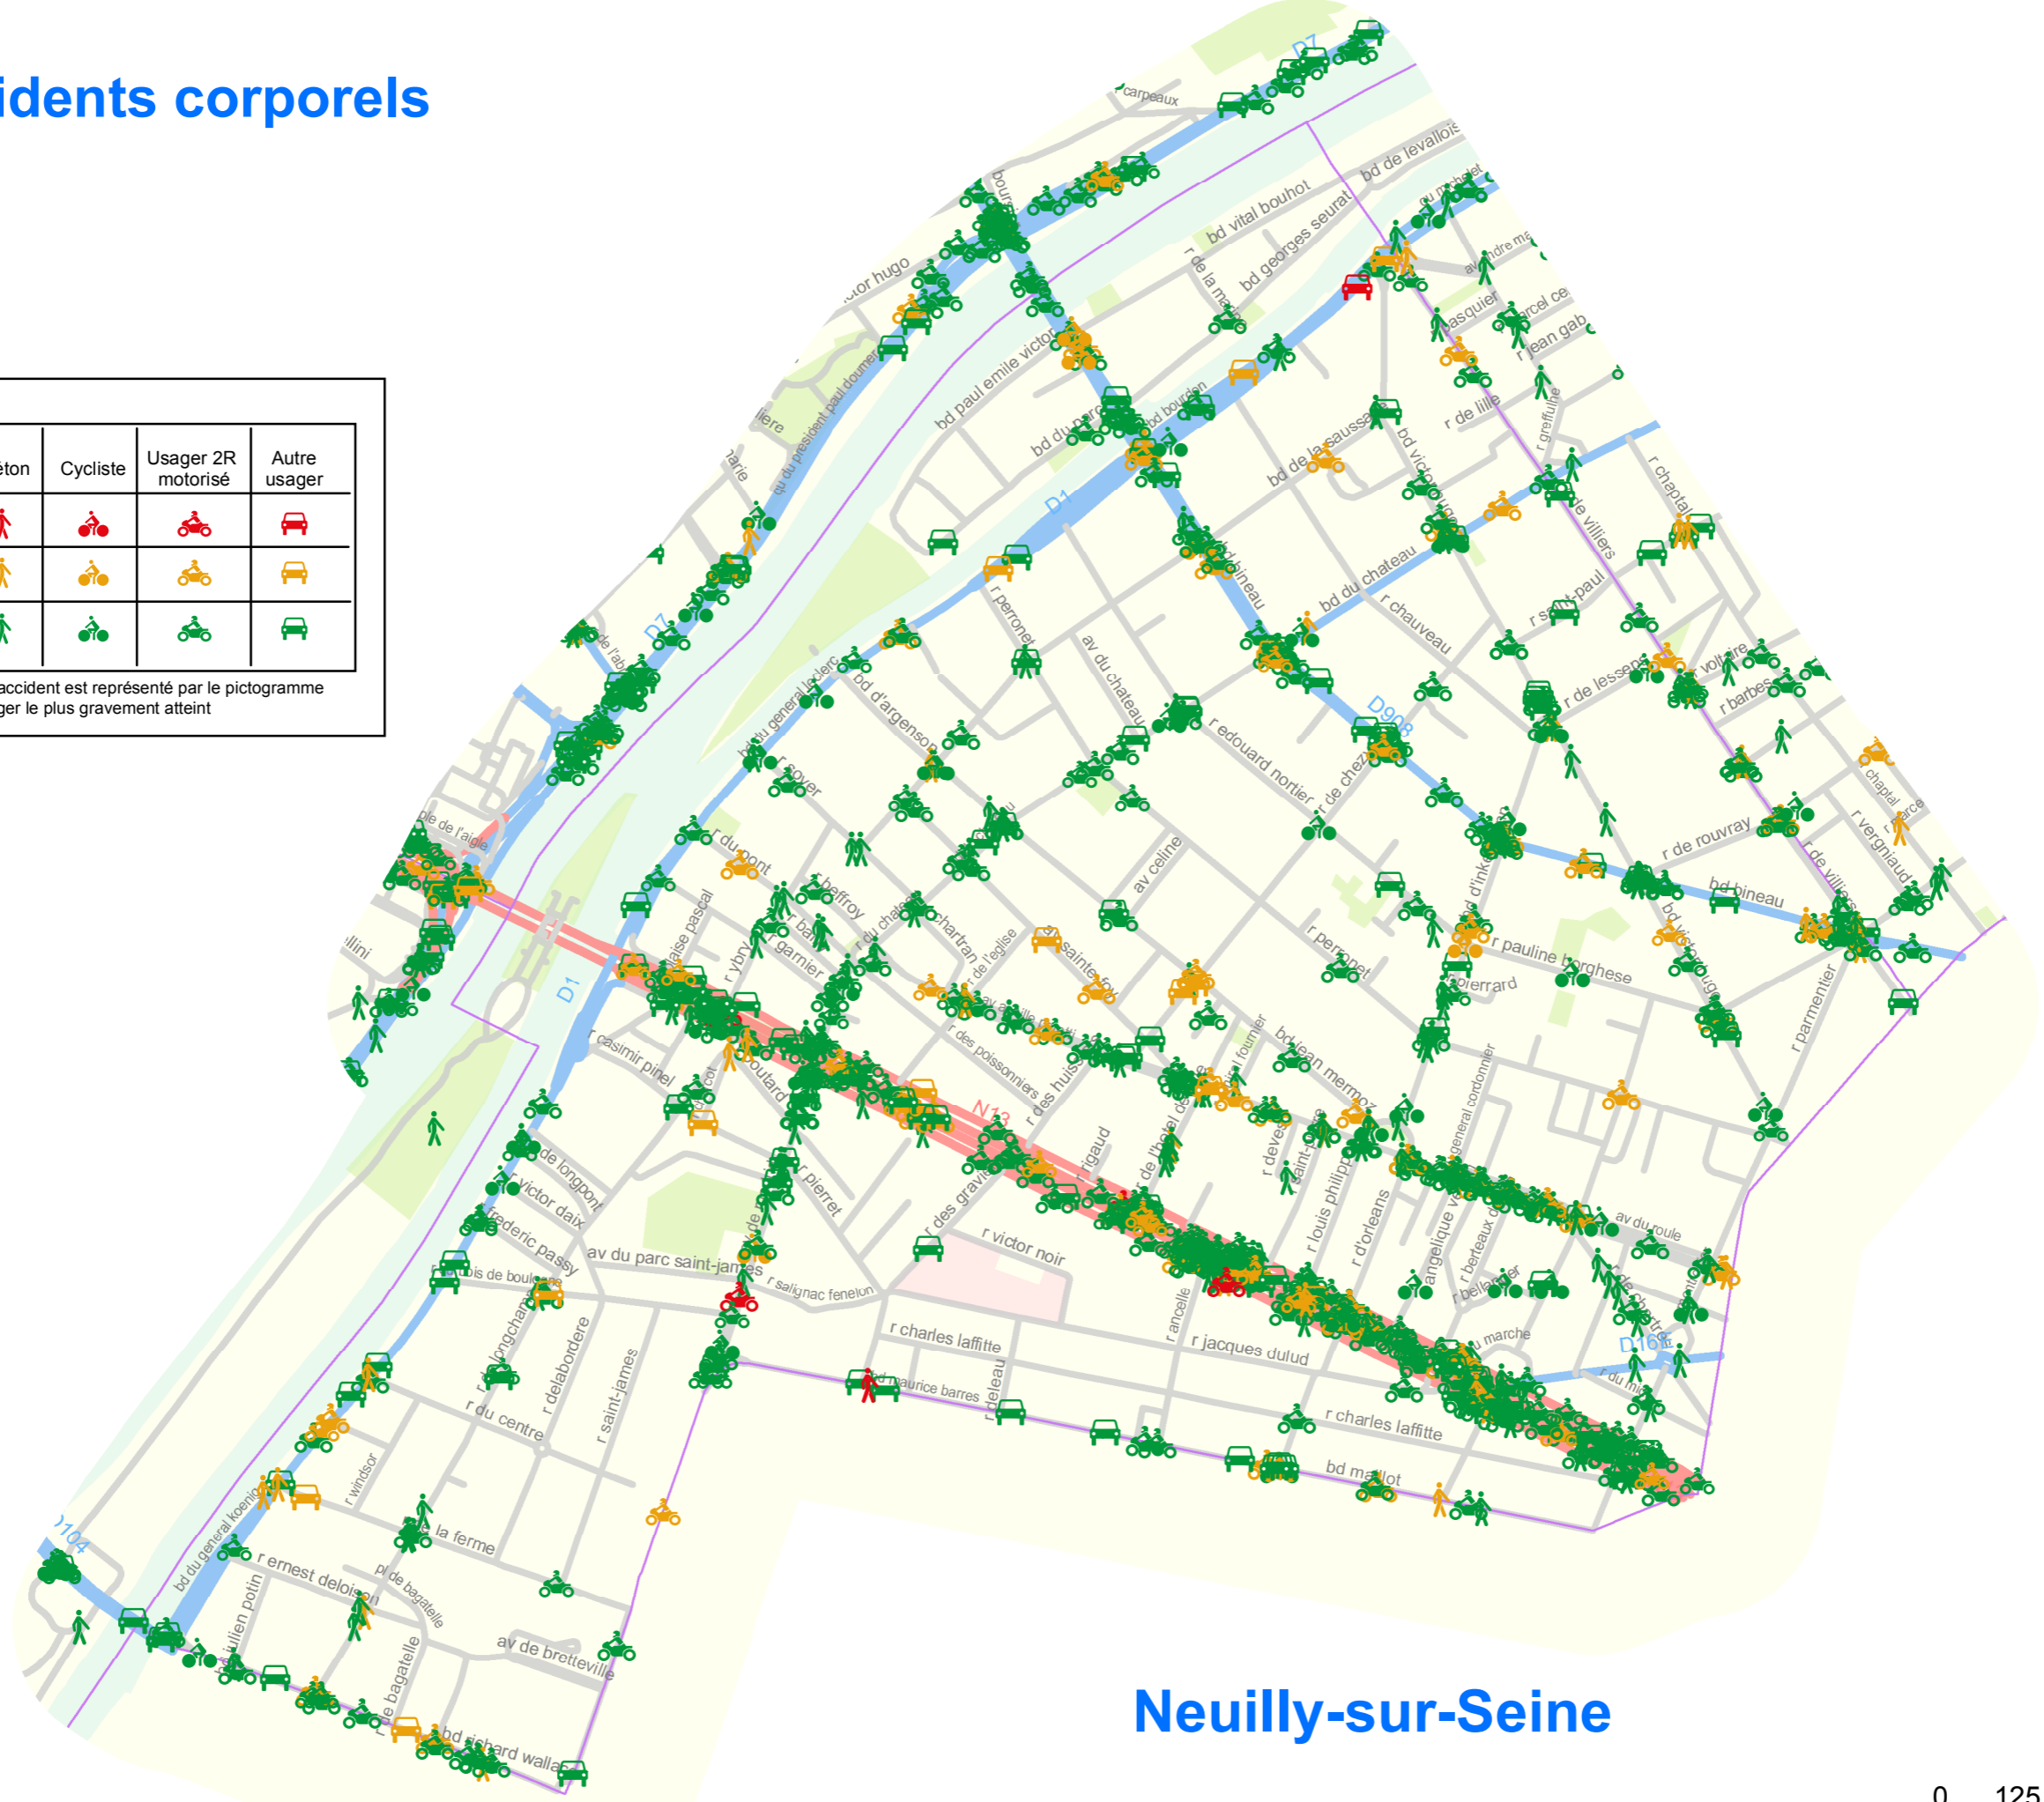

Les accidents corporels

Légende :

Accident	Piéton	Cycliste	Usager 2R motorisé	Autre usager
Mortel				
Grave				
Léger				

Nota : chaque accident est représenté par le pictogramme de l'utilisateur le plus gravement atteint

Neuilly-sur-Seine