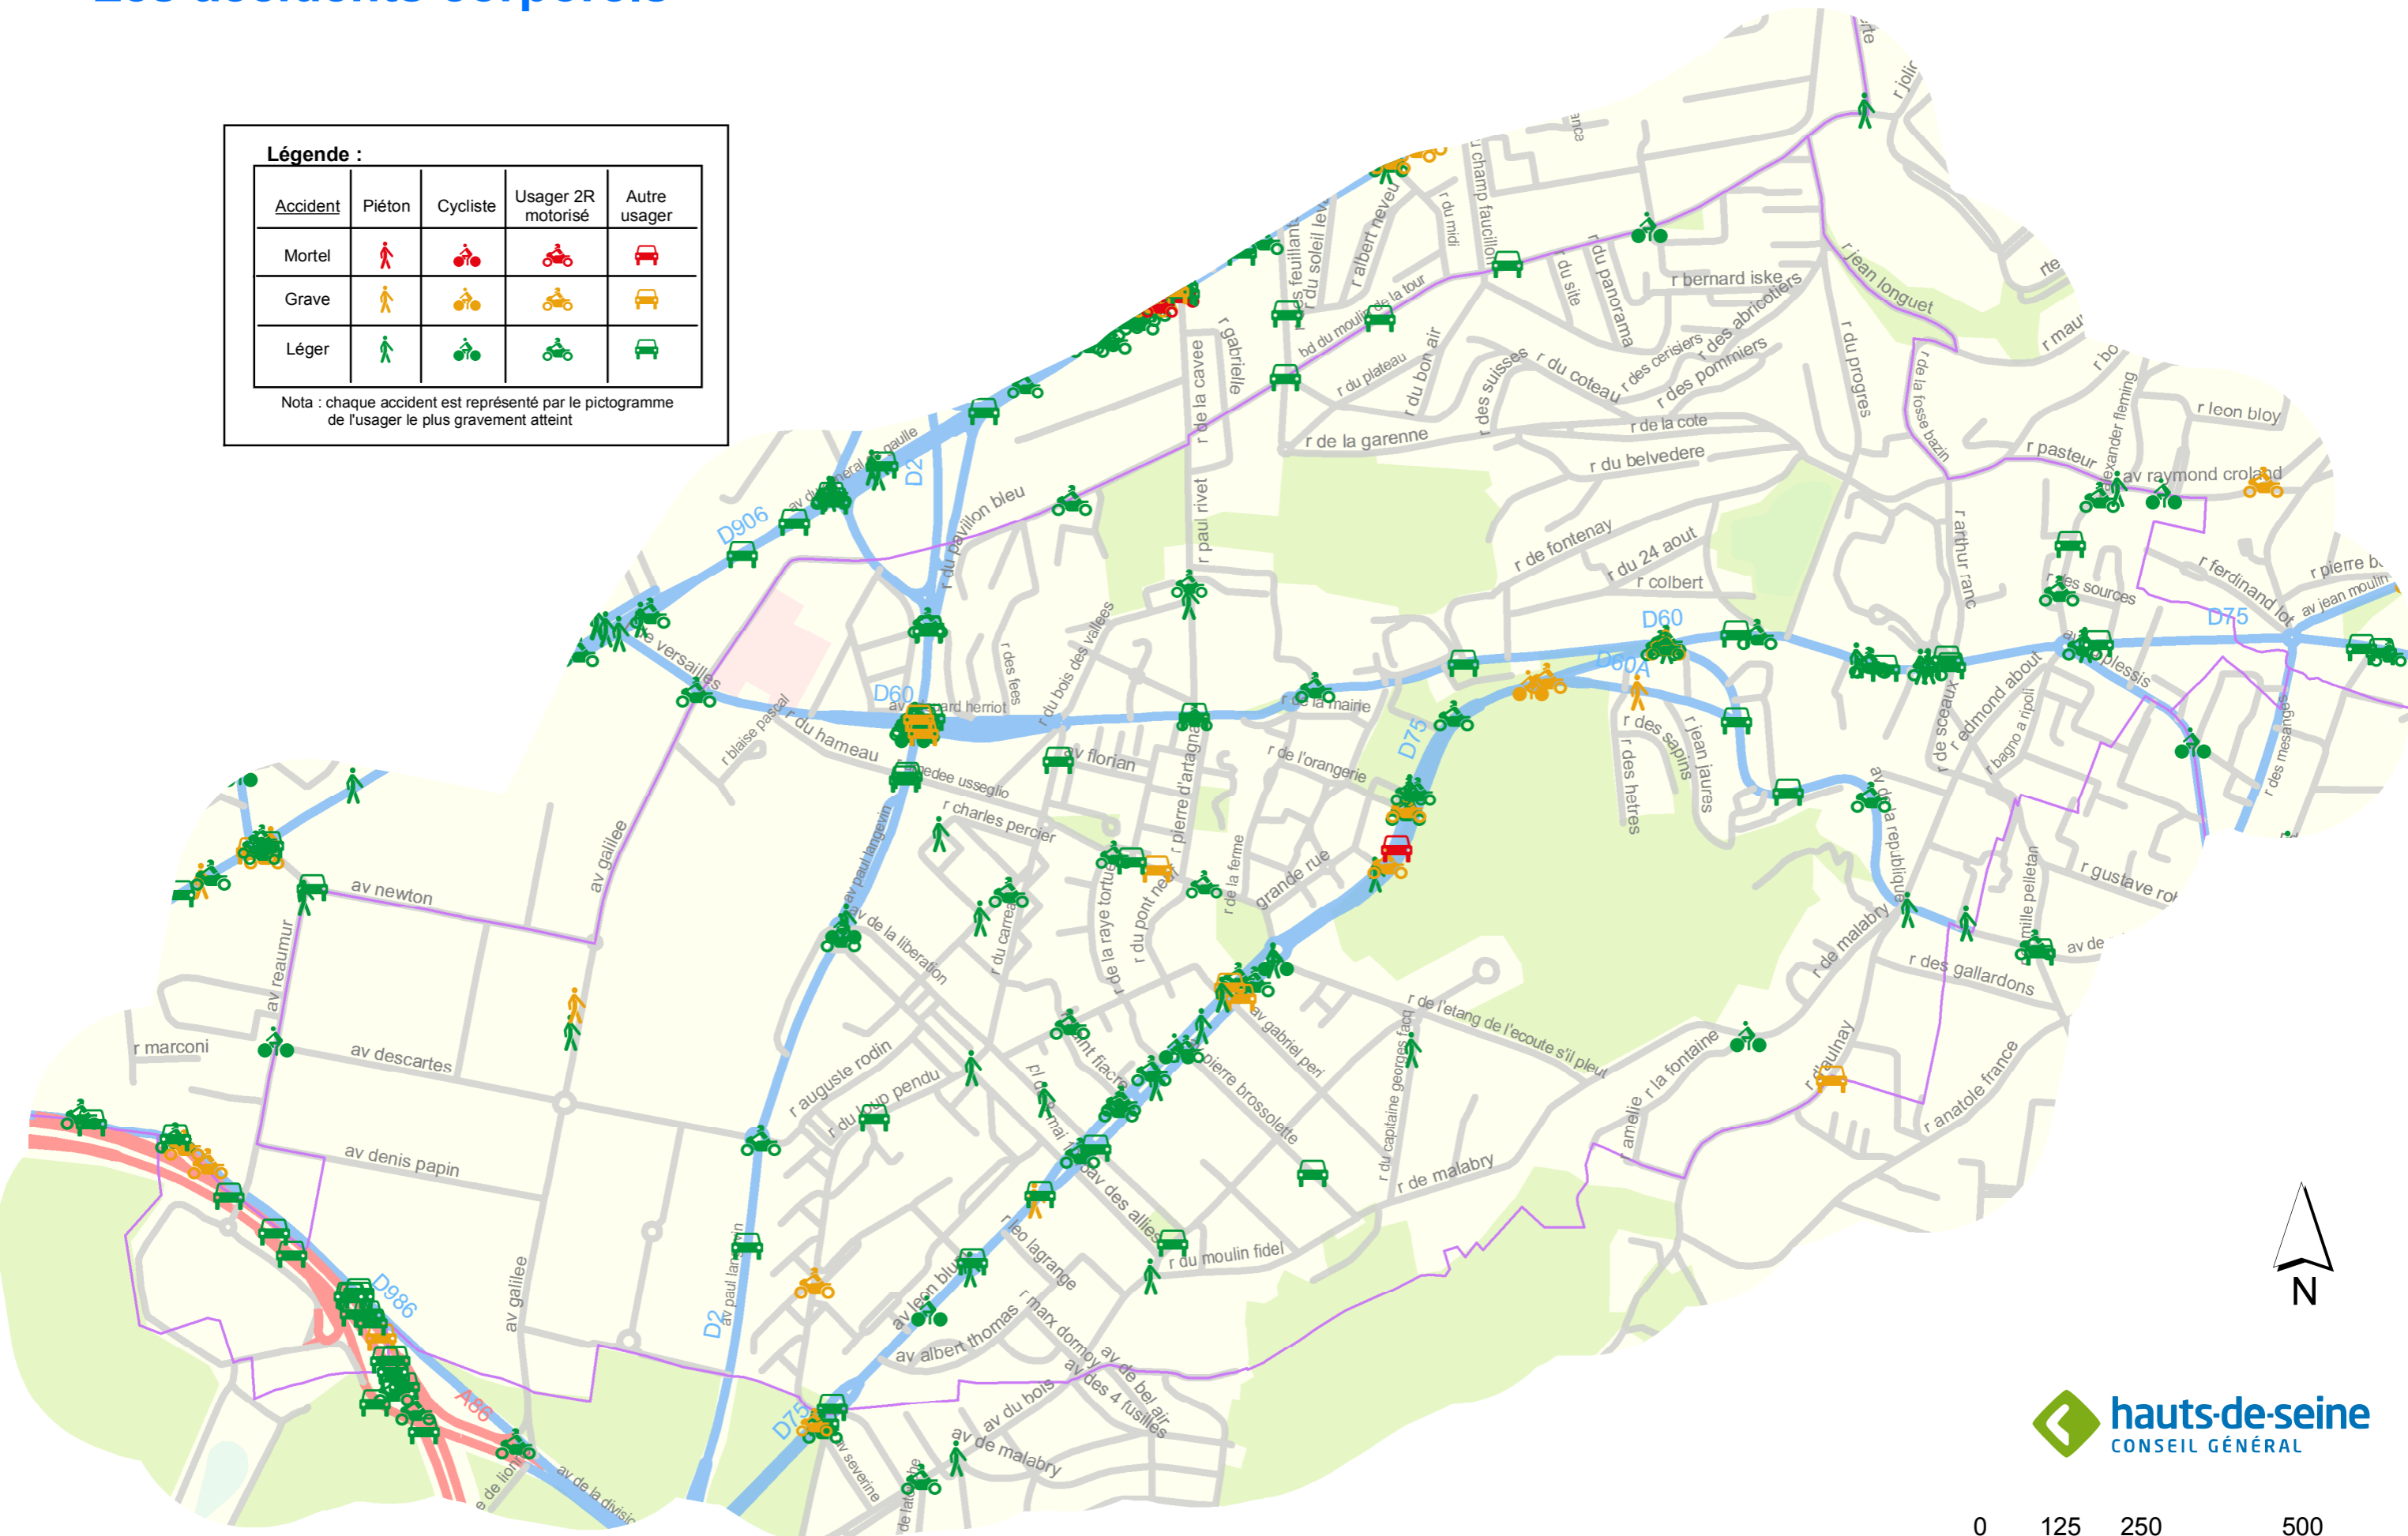

Les accidents corporels

Légende :

Accident	Piéton	Cycliste	Usager 2R motorisé	Autre usager
Mortel				
Grave				
Léger				

Nota : chaque accident est représenté par le pictogramme de l'utilisateur le plus gravement atteint

Le Plessis-Robinson