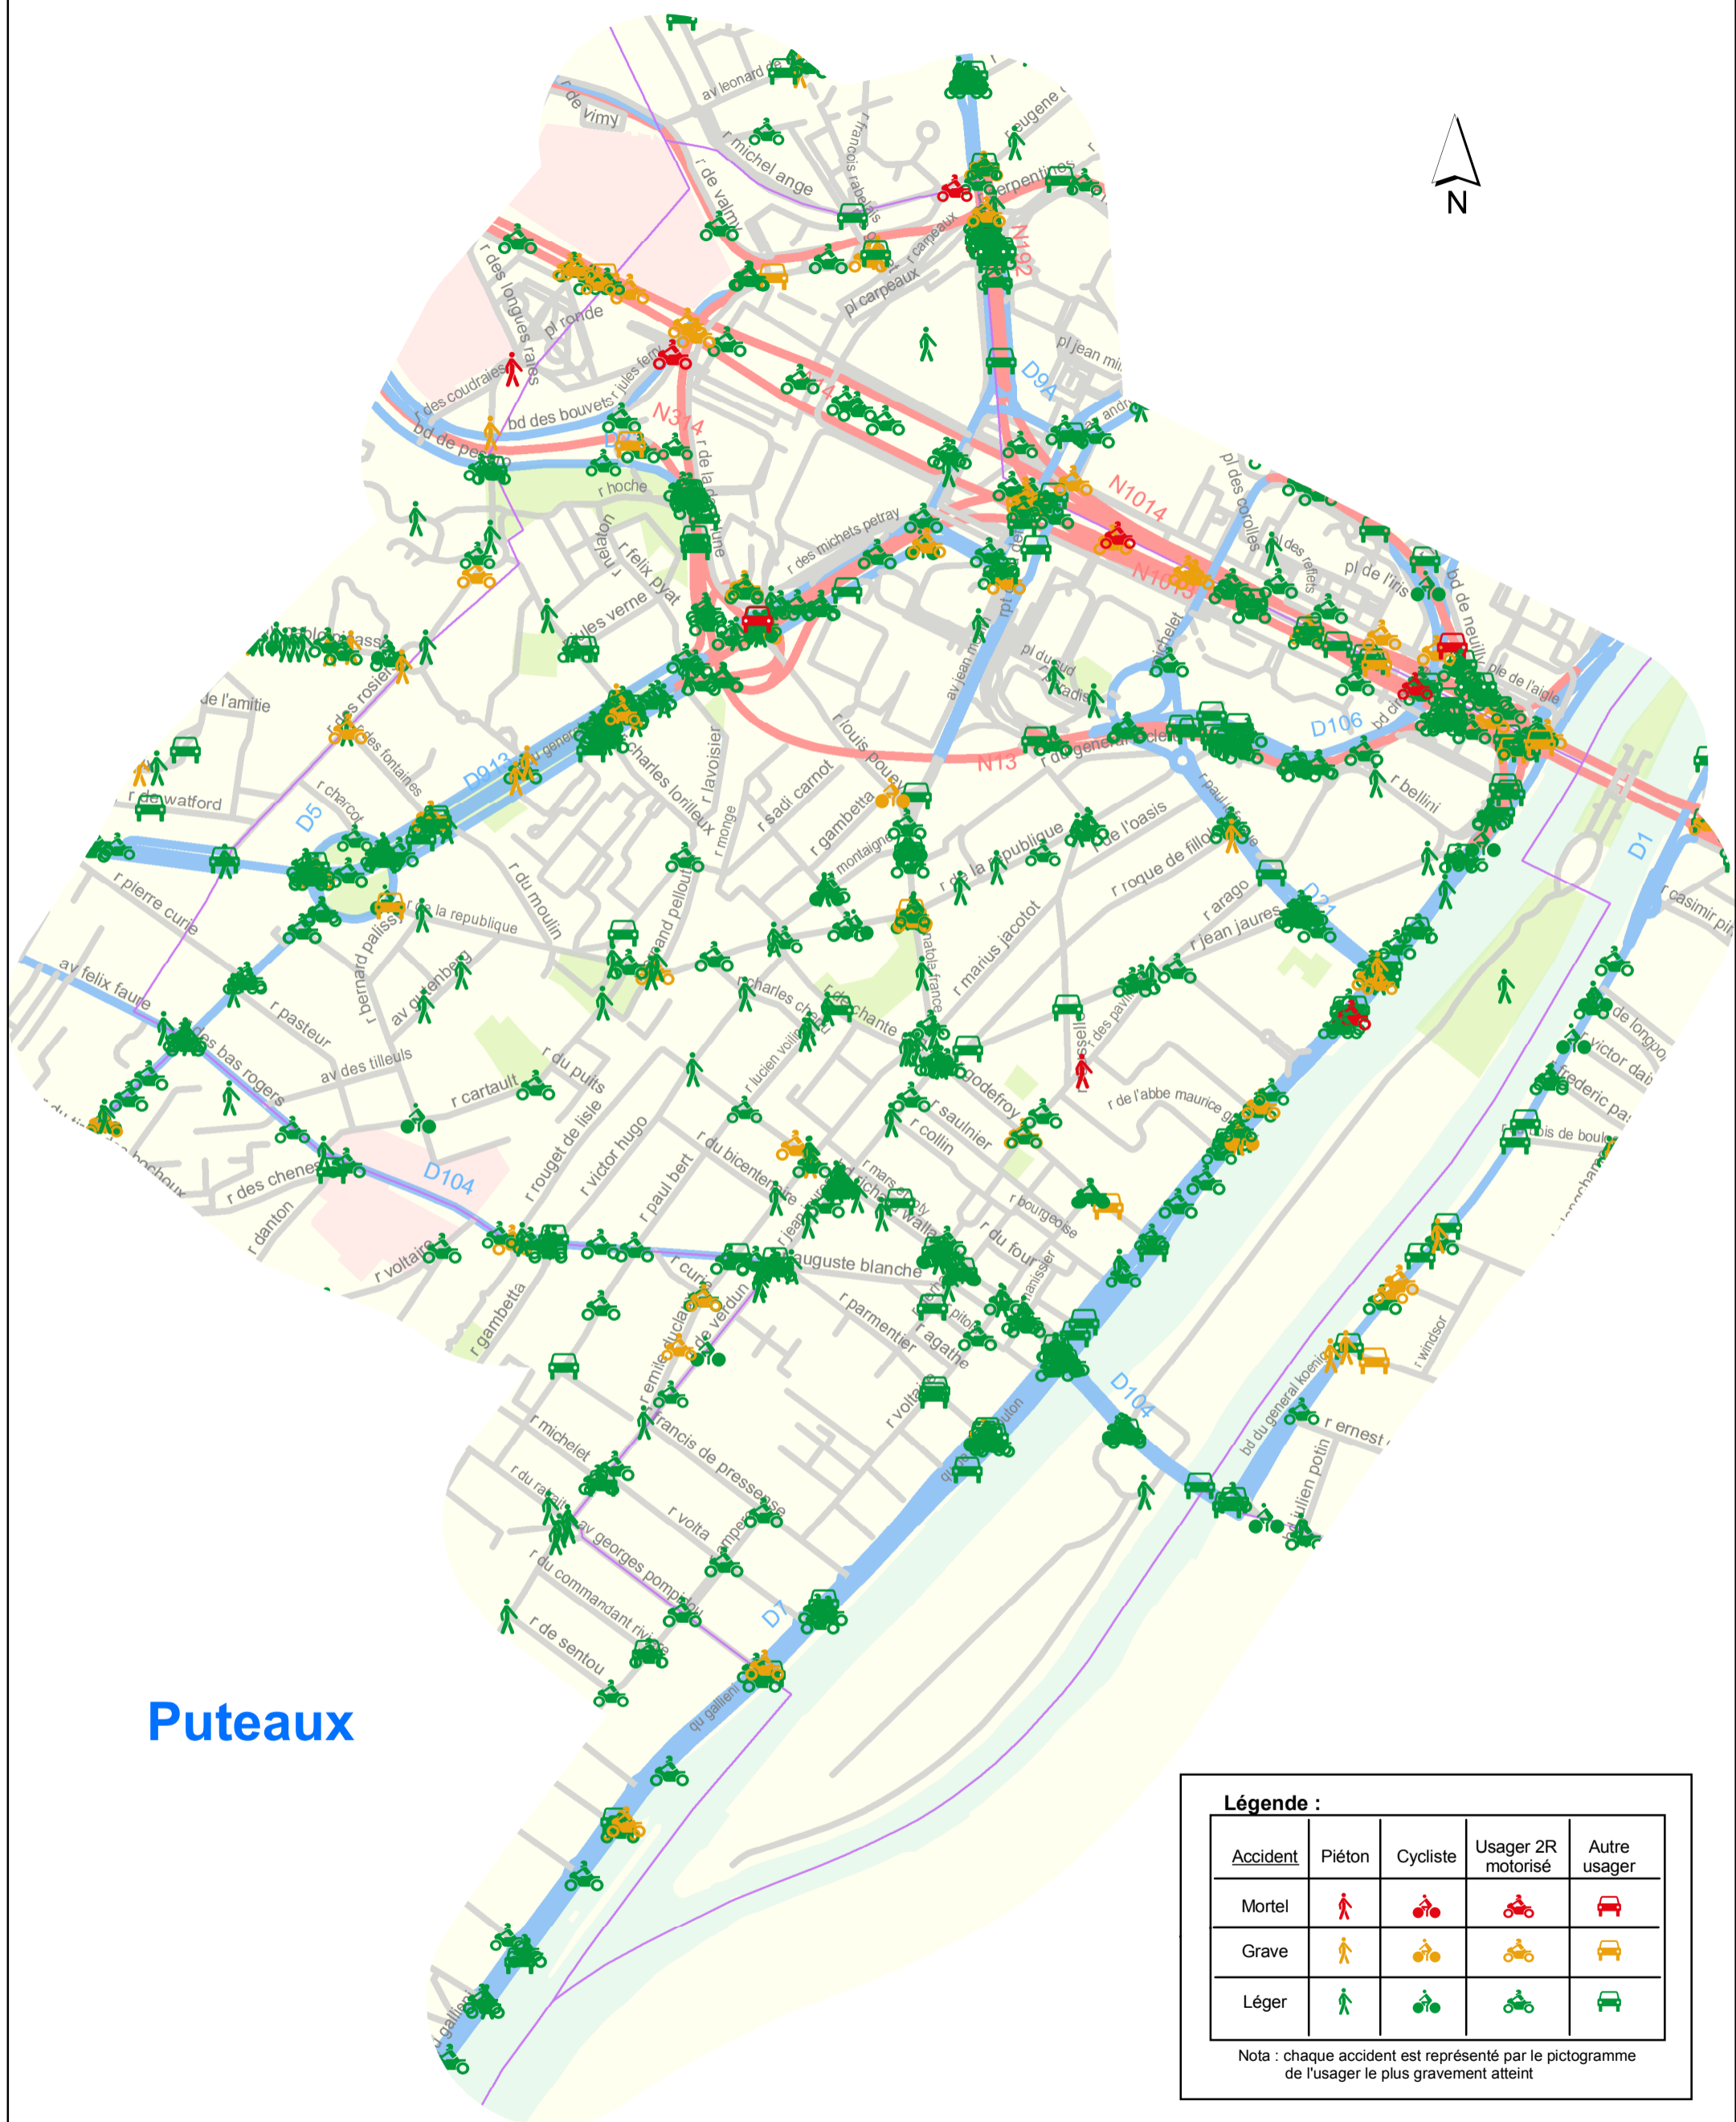

Les accidents corporels

Puteaux

Légende :

Accident	Piéton	Cycliste	Usager 2R motorisé	Autre usager
Mortel				
Grave				
Léger				

Nota : chaque accident est représenté par le pictogramme de l'utilisateur le plus gravement atteint