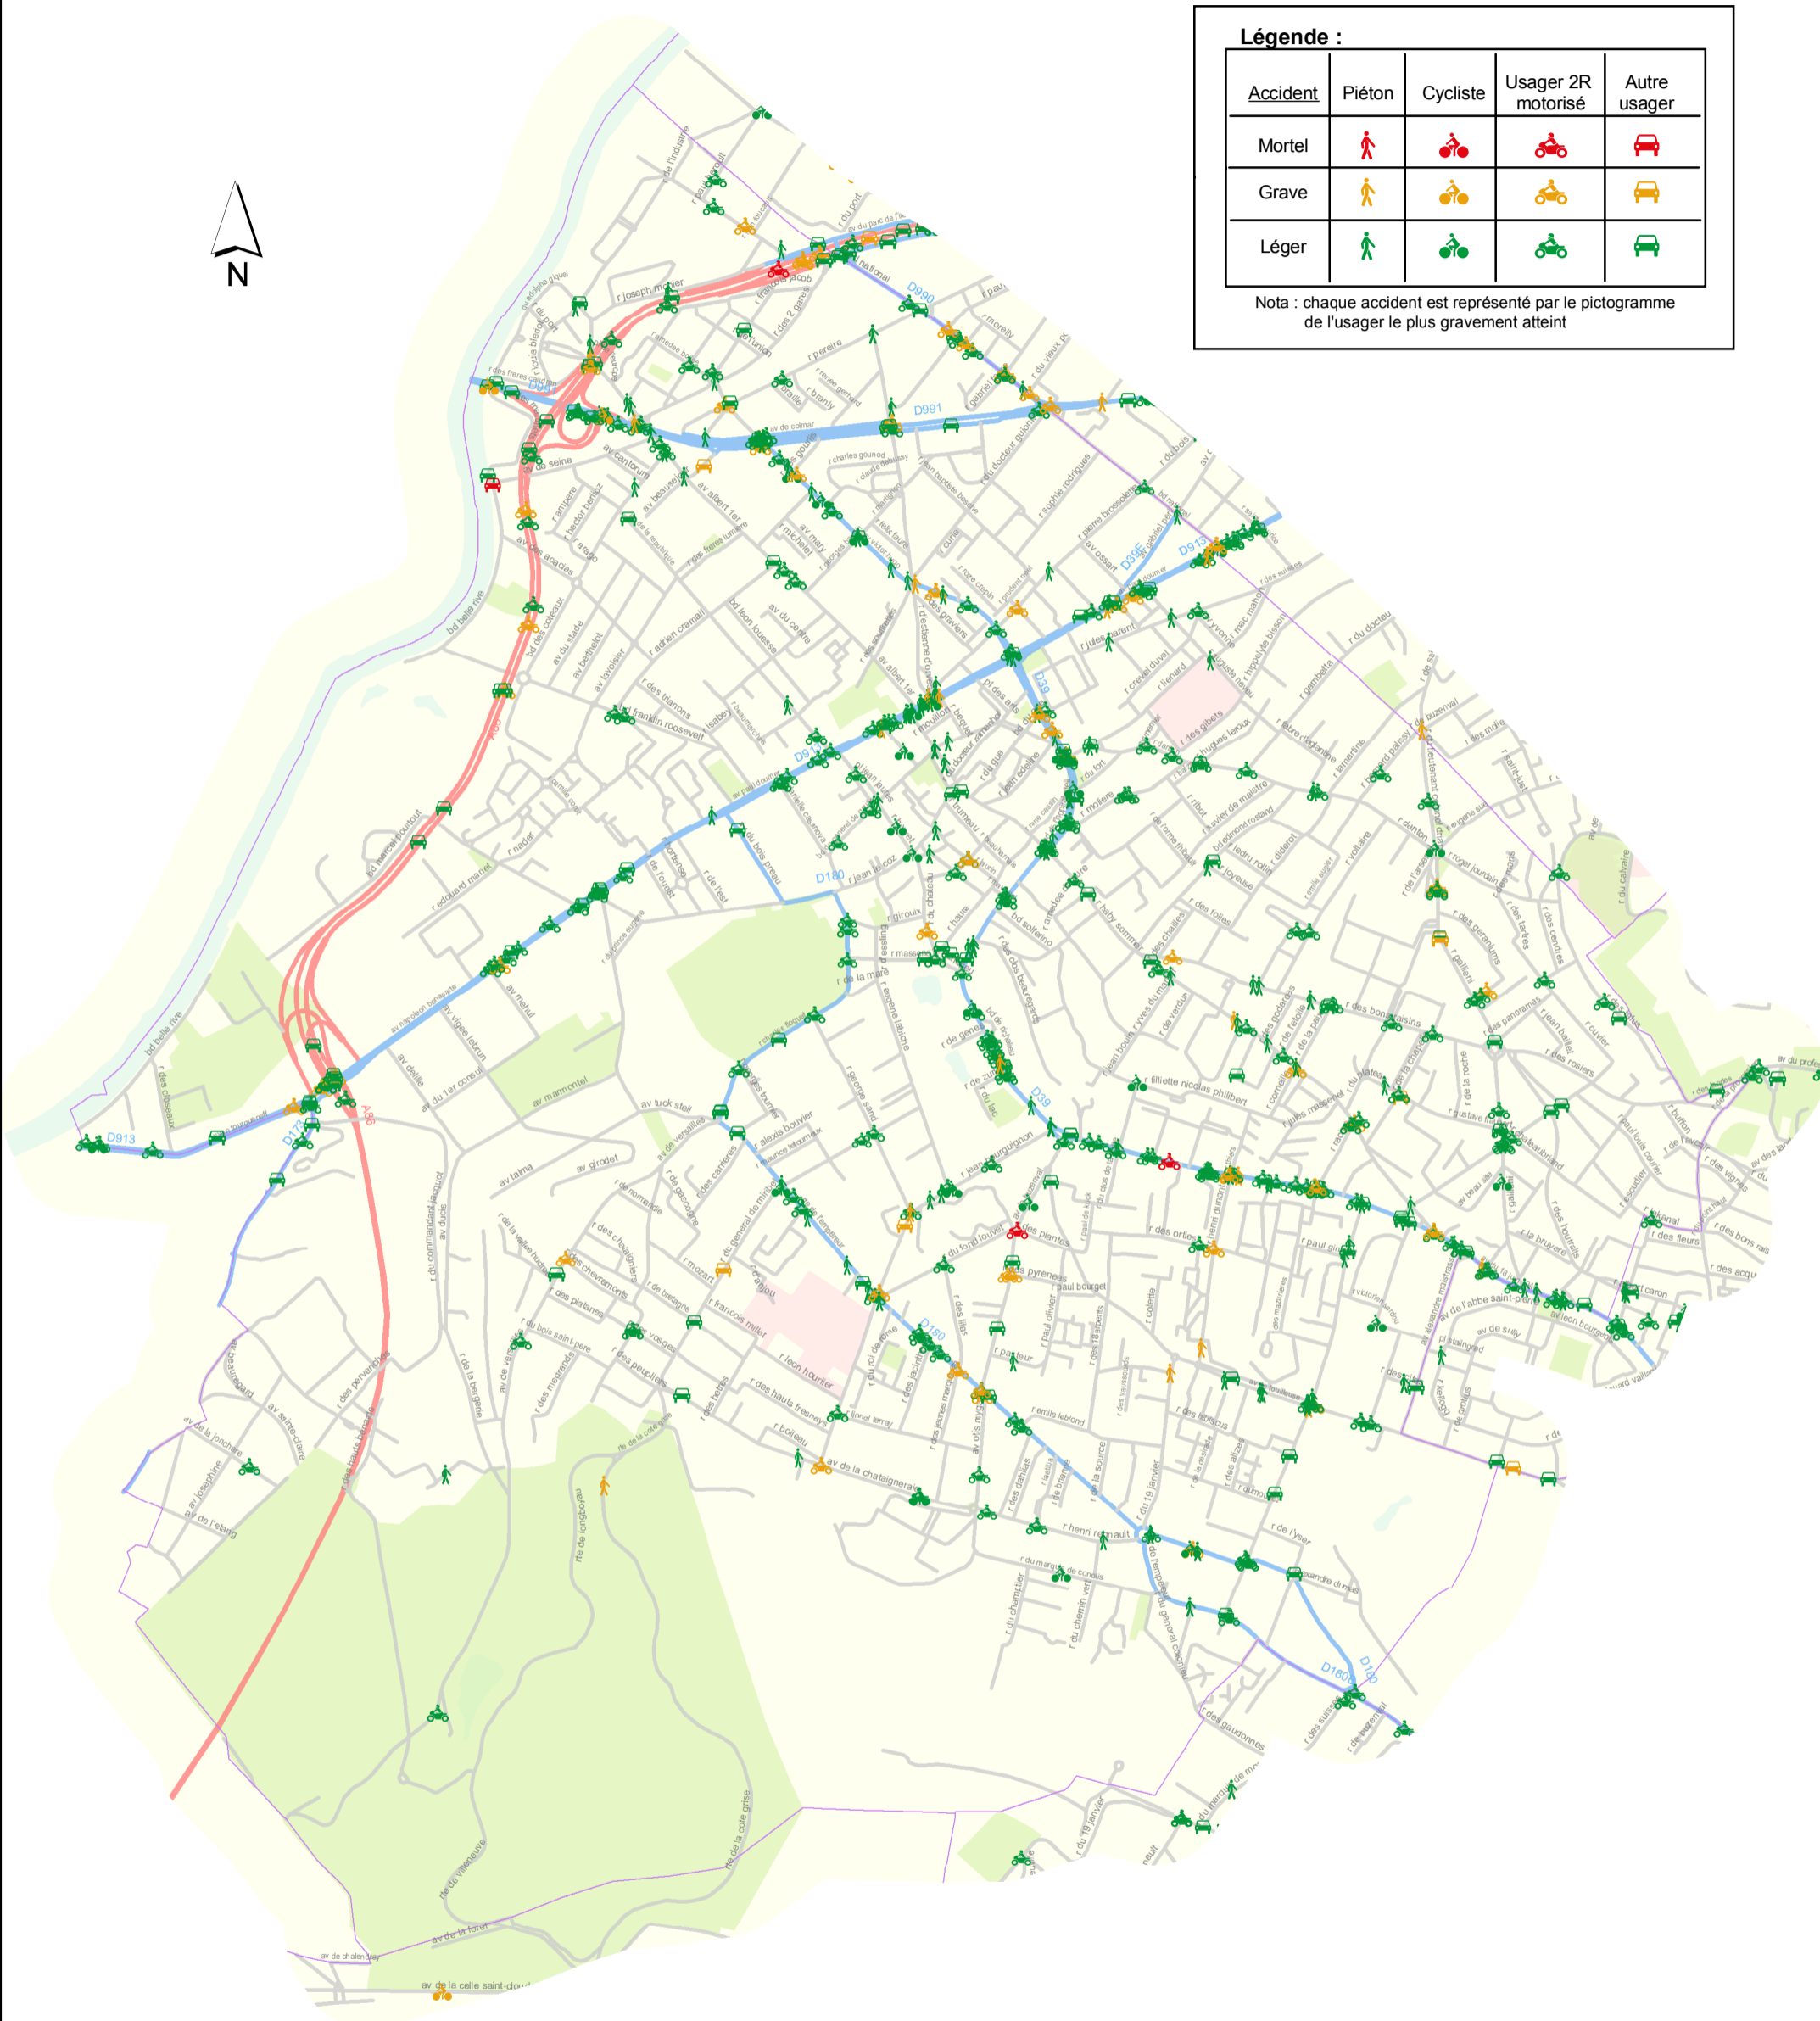

Les accidents corporels

Légende :

Accident	Piéton	Cycliste	Usager 2R motorisé	Autre usager
Mortel				
Grave				
Léger				

Nota : chaque accident est représenté par le pictogramme de l'utilisateur le plus gravement atteint

Rueil-Malmaison