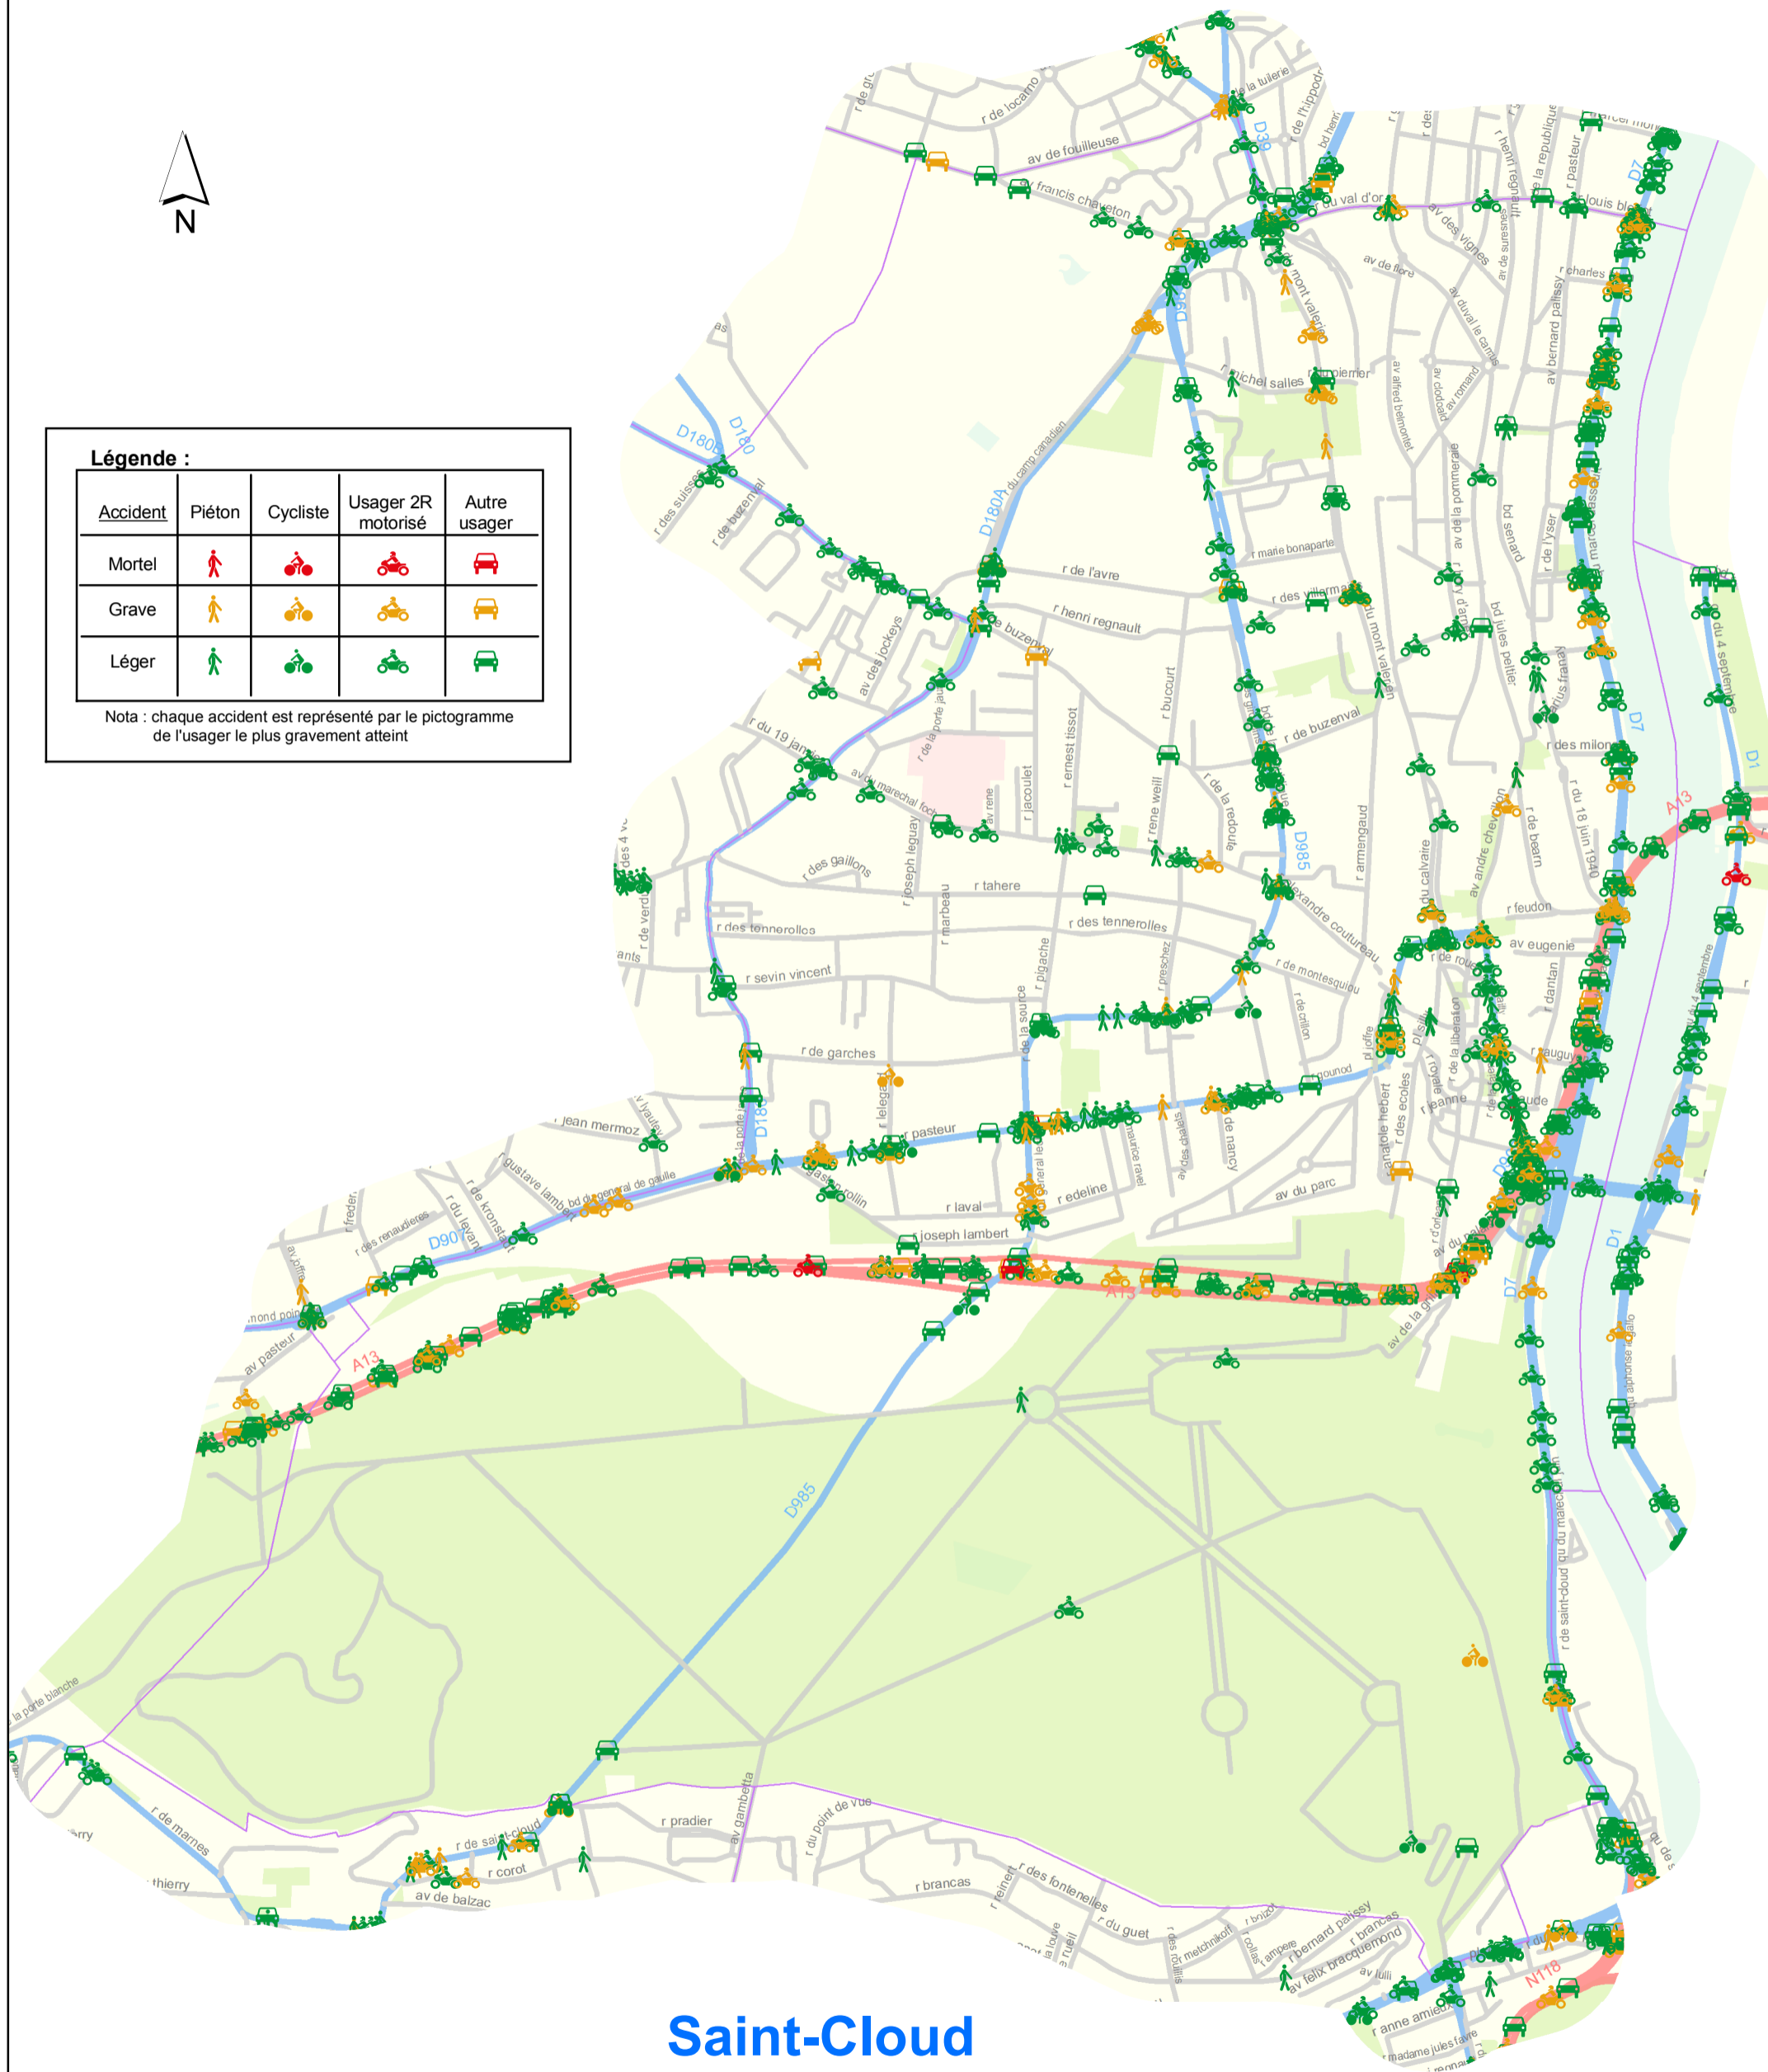

Les accidents corporels

Légende :

Accident	Piéton	Cycliste	Usager 2R motorisé	Autre usager
Mortel				
Grave				
Léger				

Nota : chaque accident est représenté par le pictogramme de l'utilisateur le plus gravement atteint

Saint-Cloud