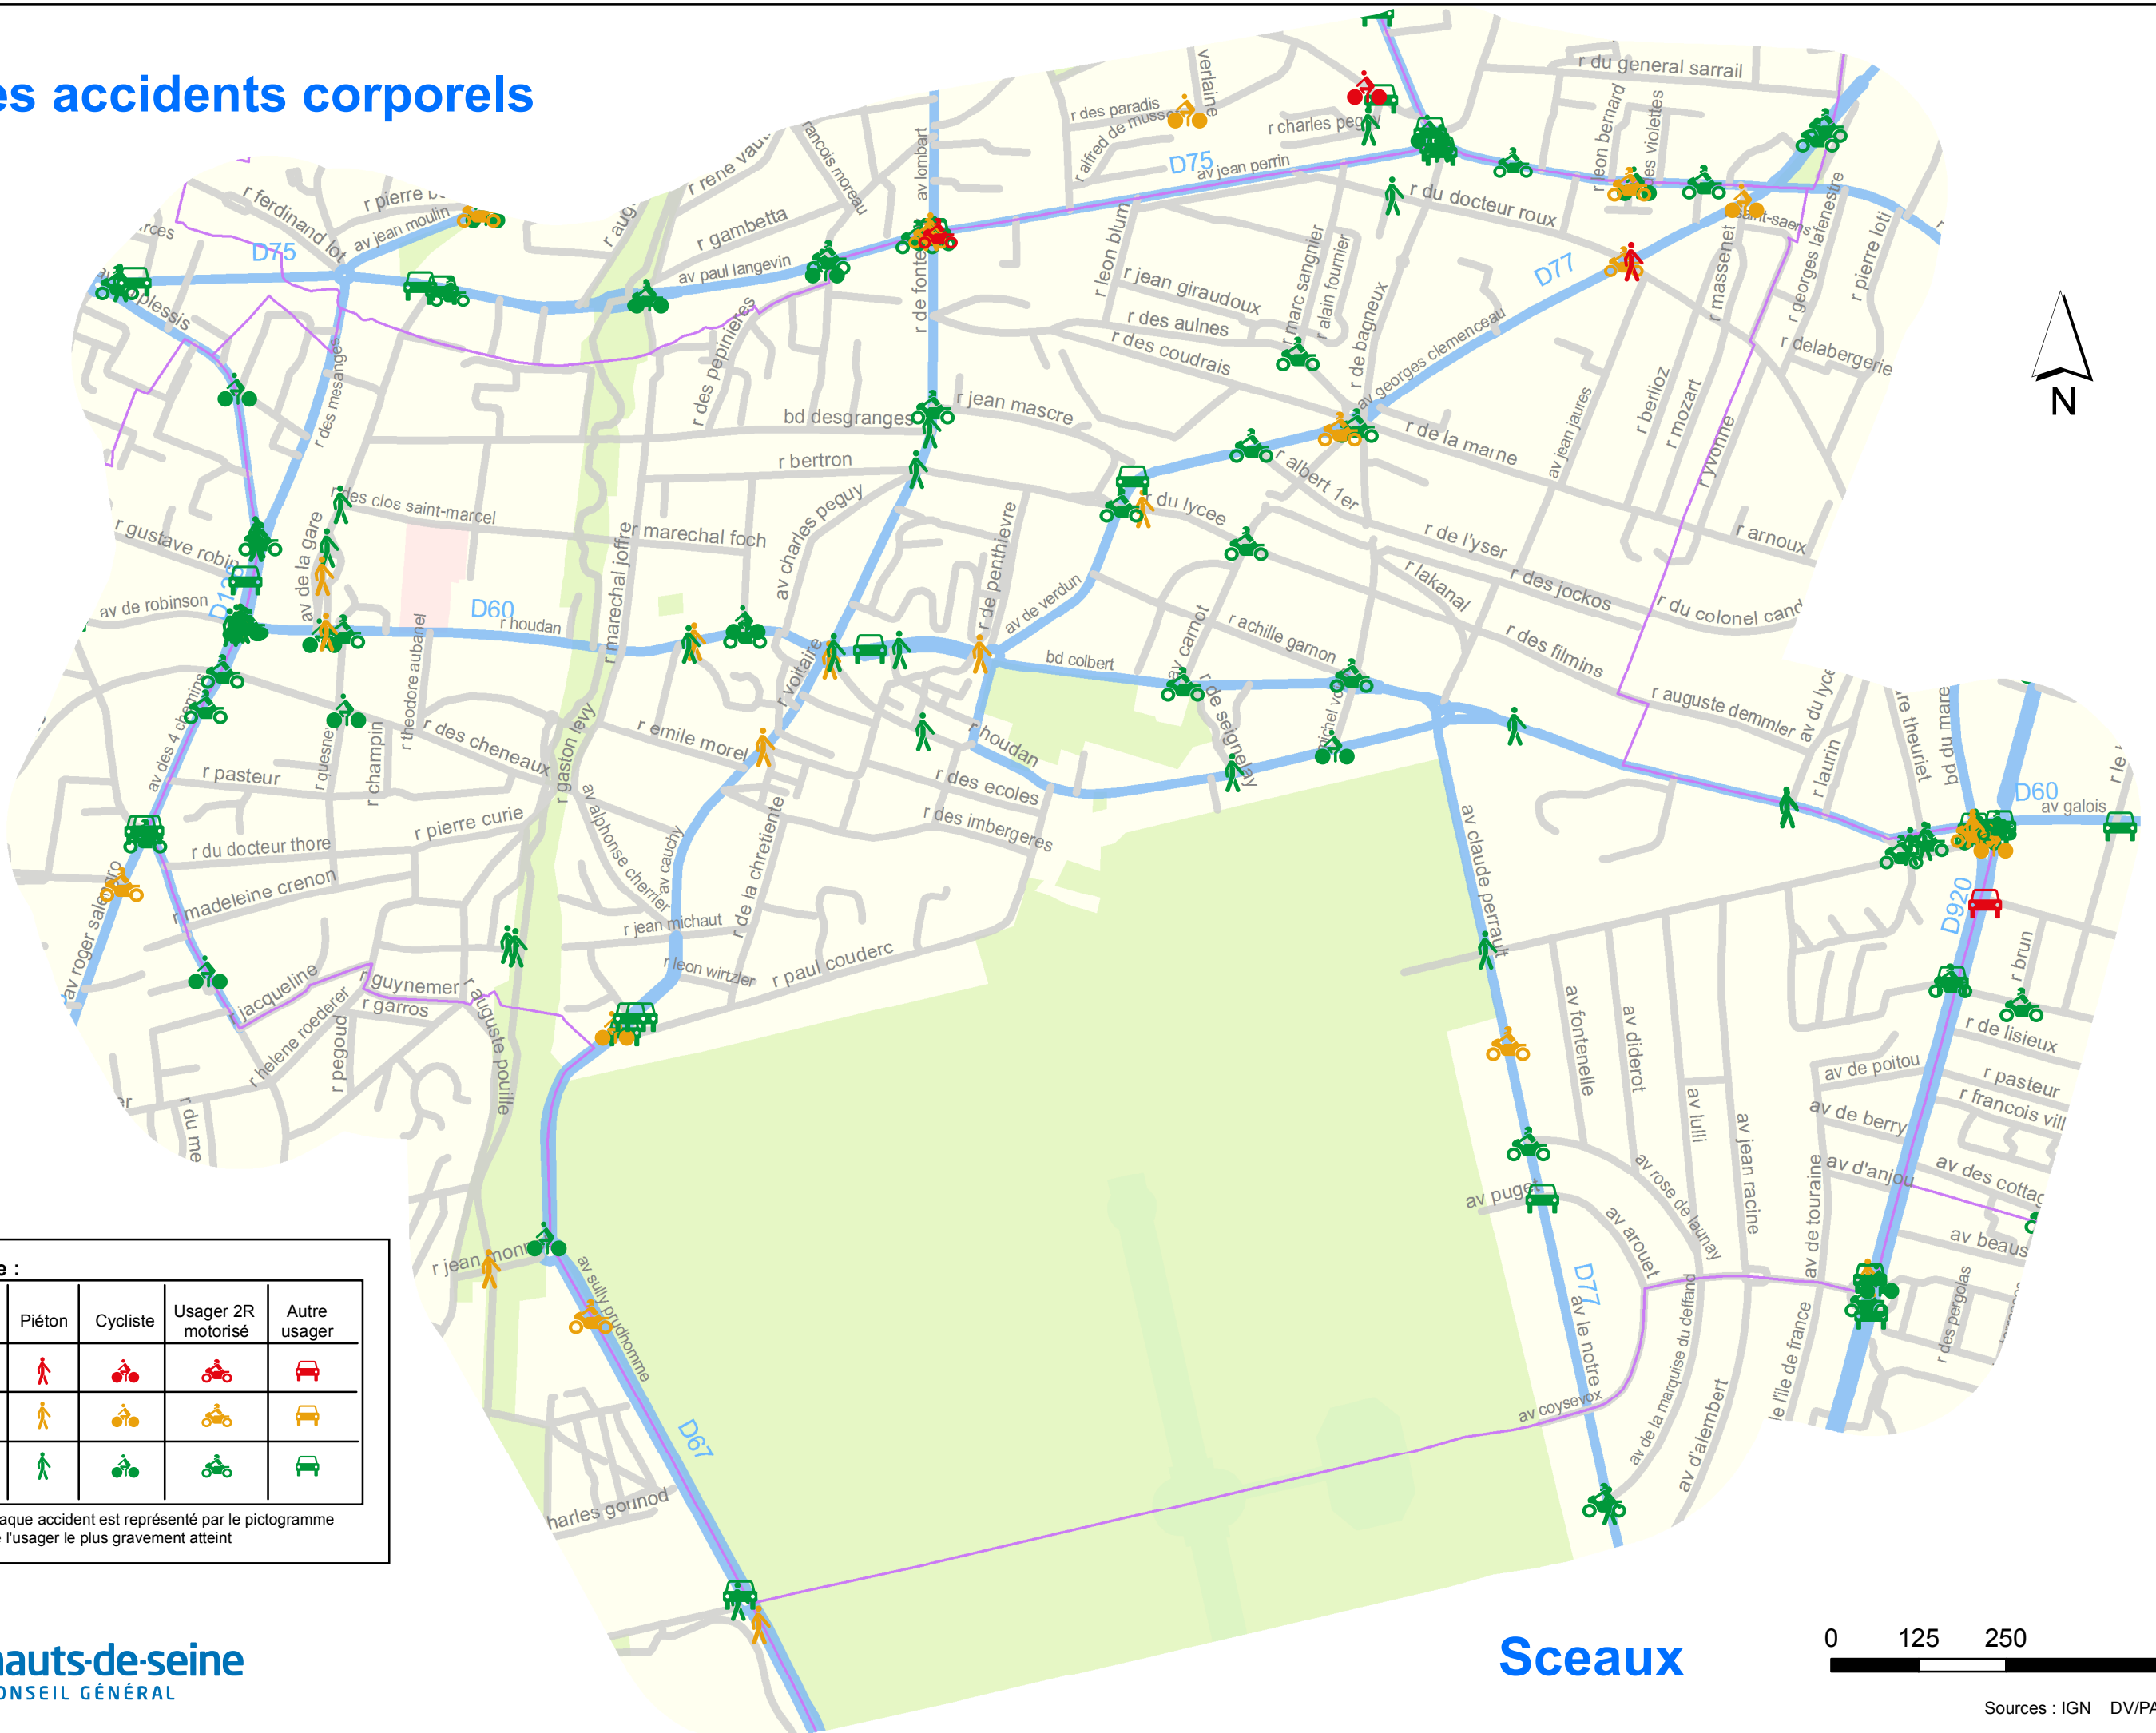

Les accidents corporels

Légende :

Accident	Piéton	Cycliste	Usager 2R motorisé	Autre usager
Mortel				
Grave				
Léger				

Nota : chaque accident est représenté par le pictogramme de l'utilisateur le plus gravement atteint