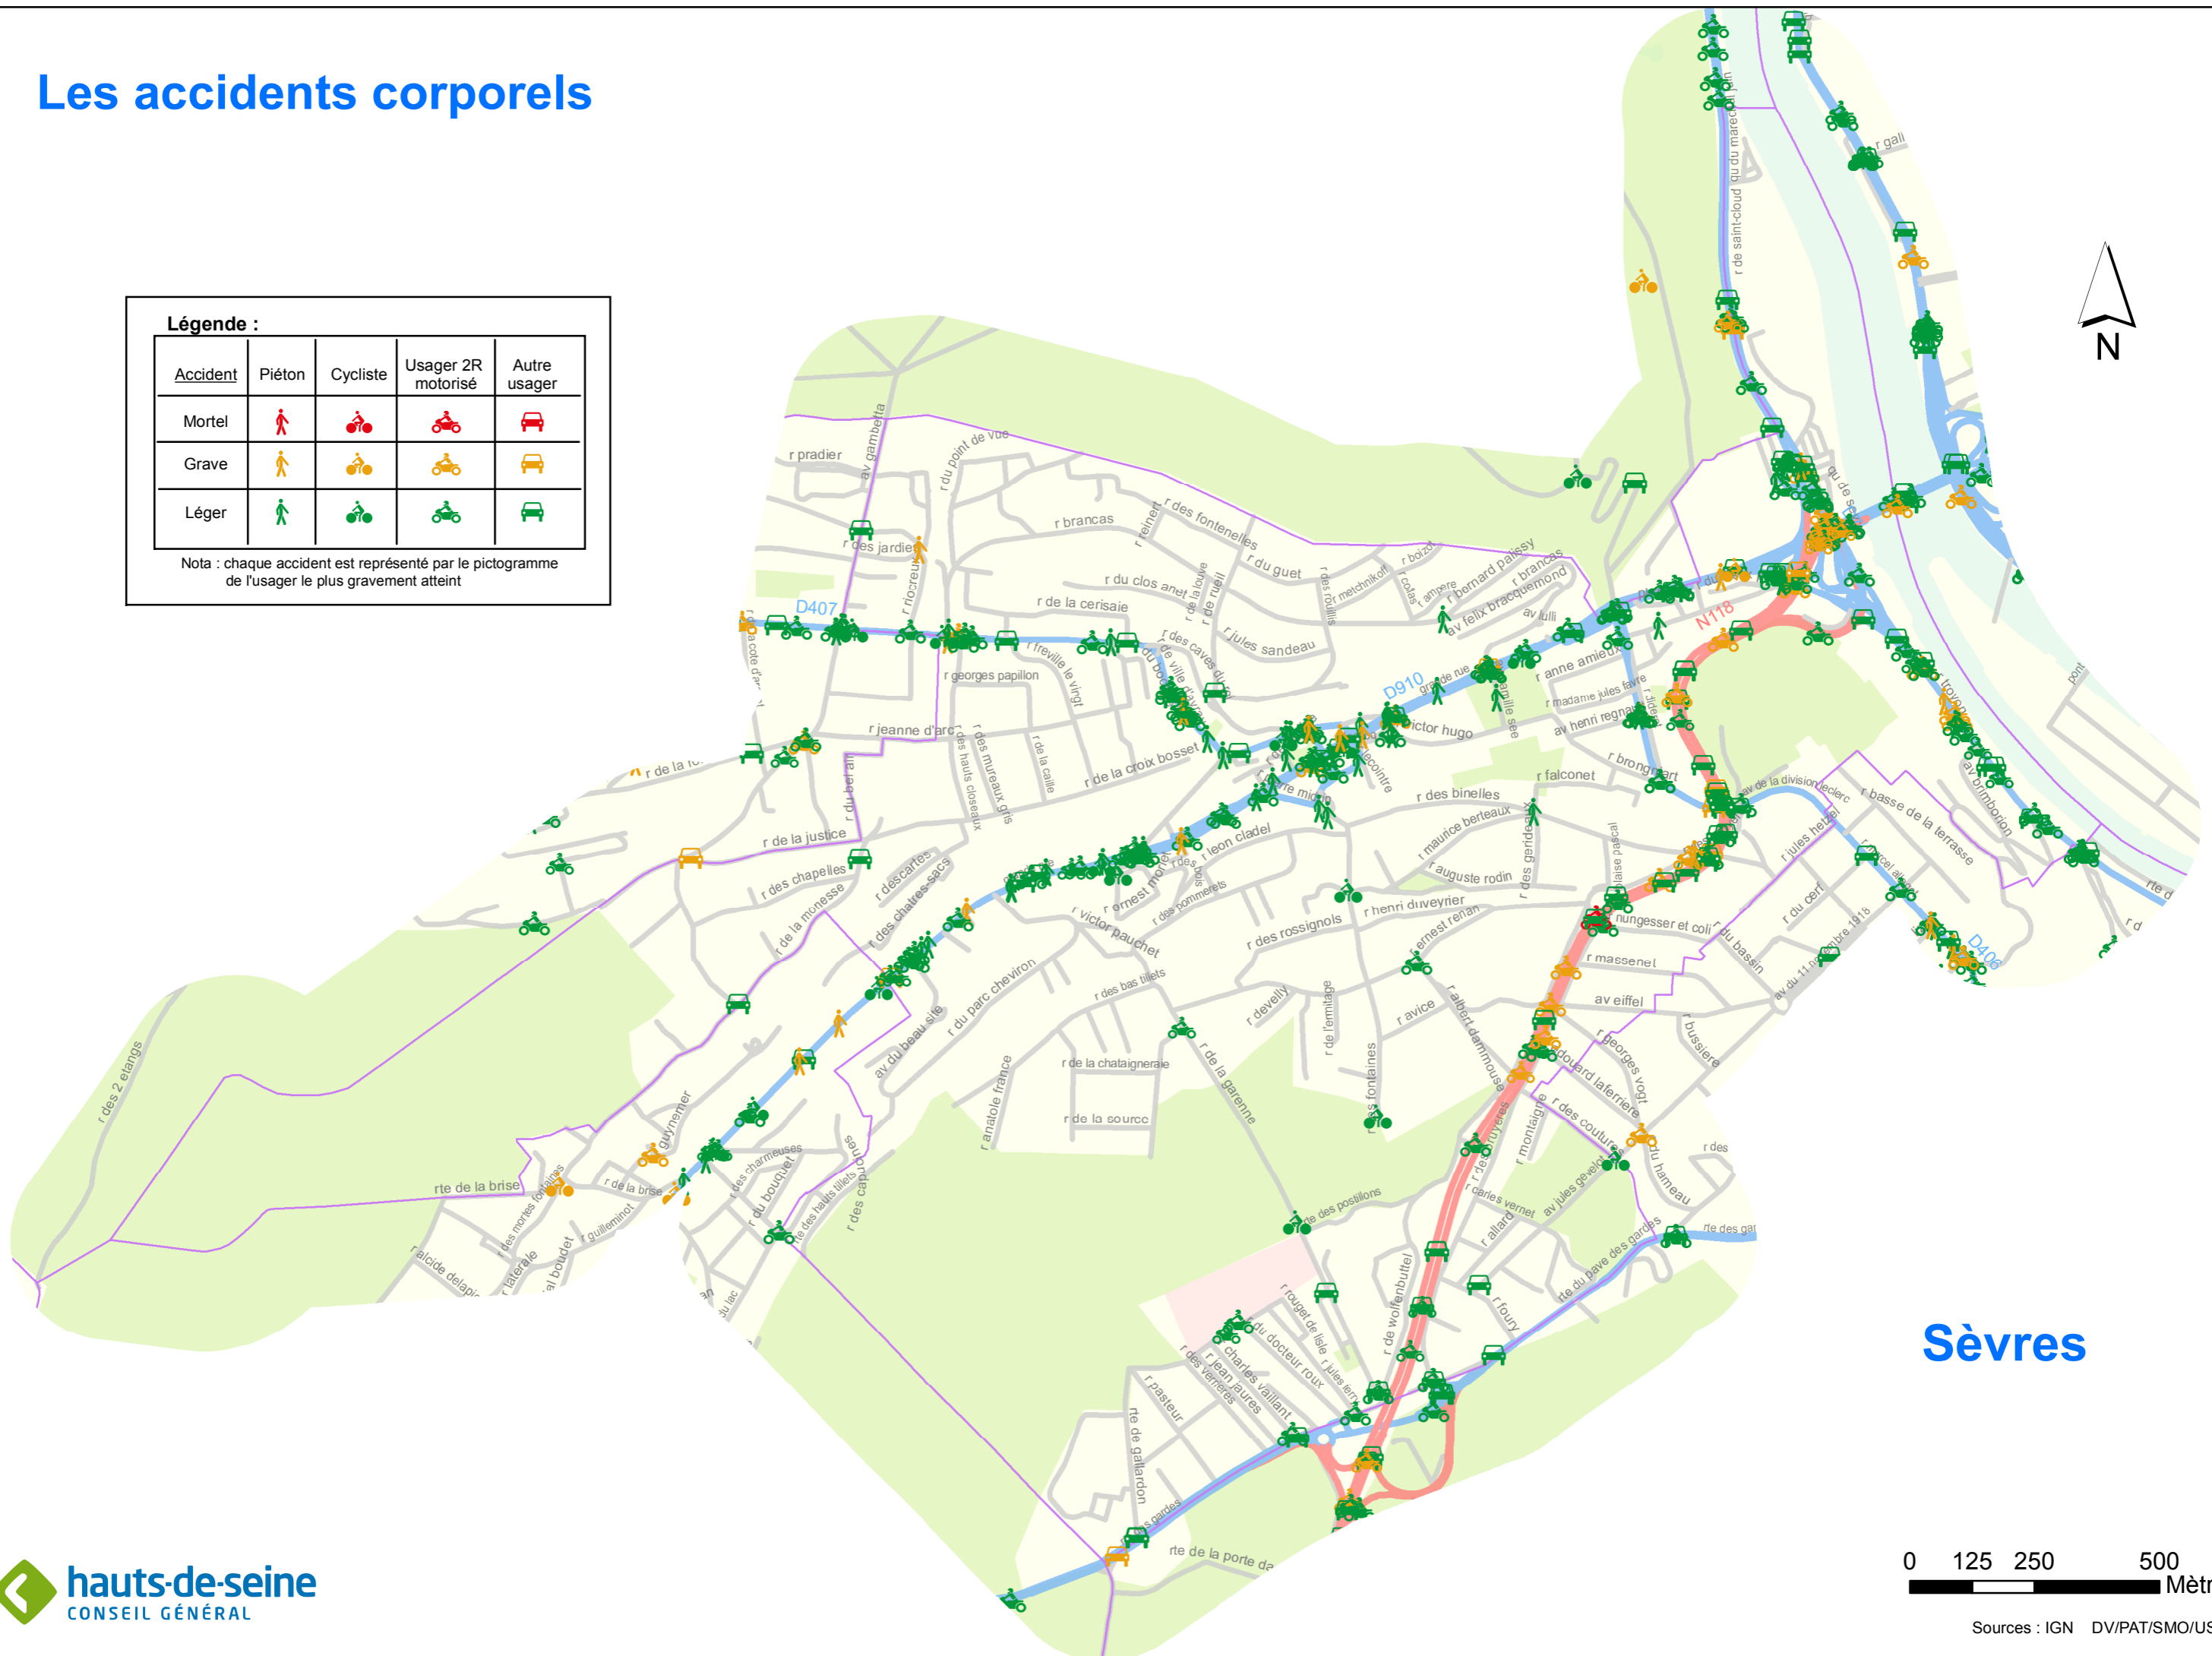

Les accidents corporels

Légende :

Accident	Piéton	Cycliste	Usager 2R motorisé	Autre usager
Mortel				
Grave				
Léger				

Nota : chaque accident est représenté par le pictogramme de l'utilisateur le plus gravement atteint

Sèvres