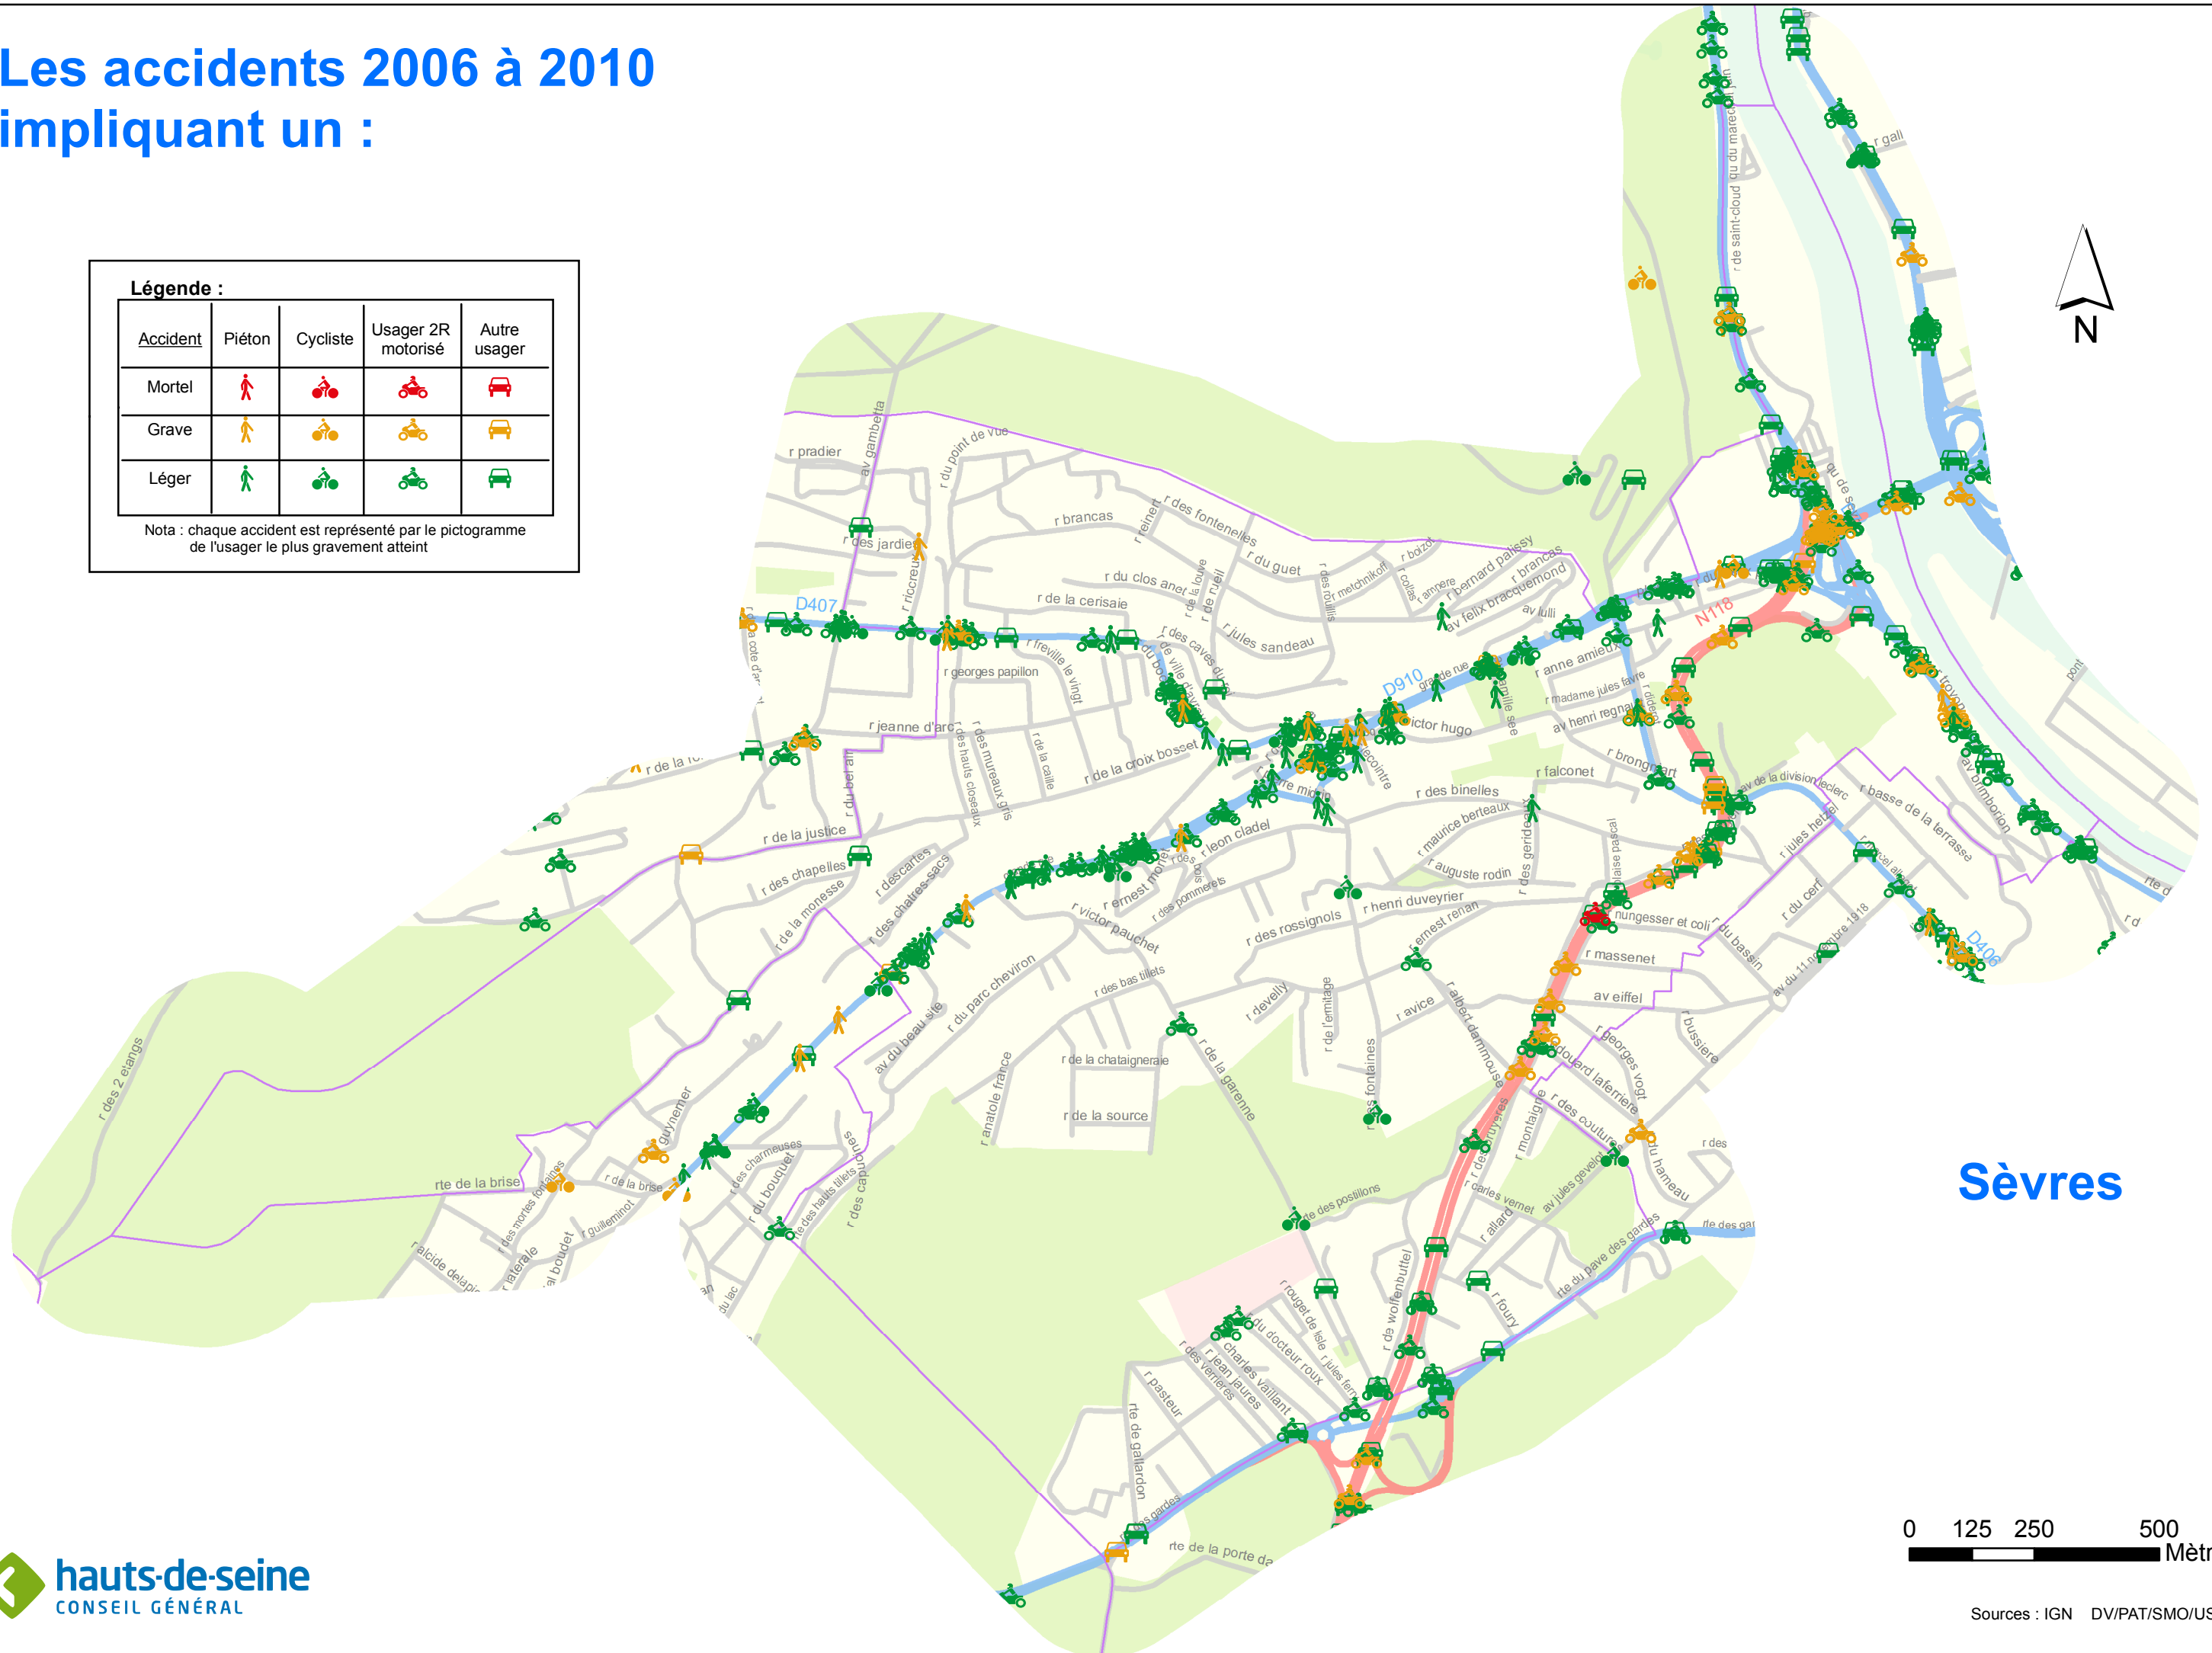

Les accidents 2006 à 2010 impliquant un :

Légende :

Accident	Piéton	Cycliste	Usager 2R motorisé	Autre usager
Mortel				
Grave				
Léger				

Nota : chaque accident est représenté par le pictogramme de l'utilisateur le plus gravement atteint

Sèvres