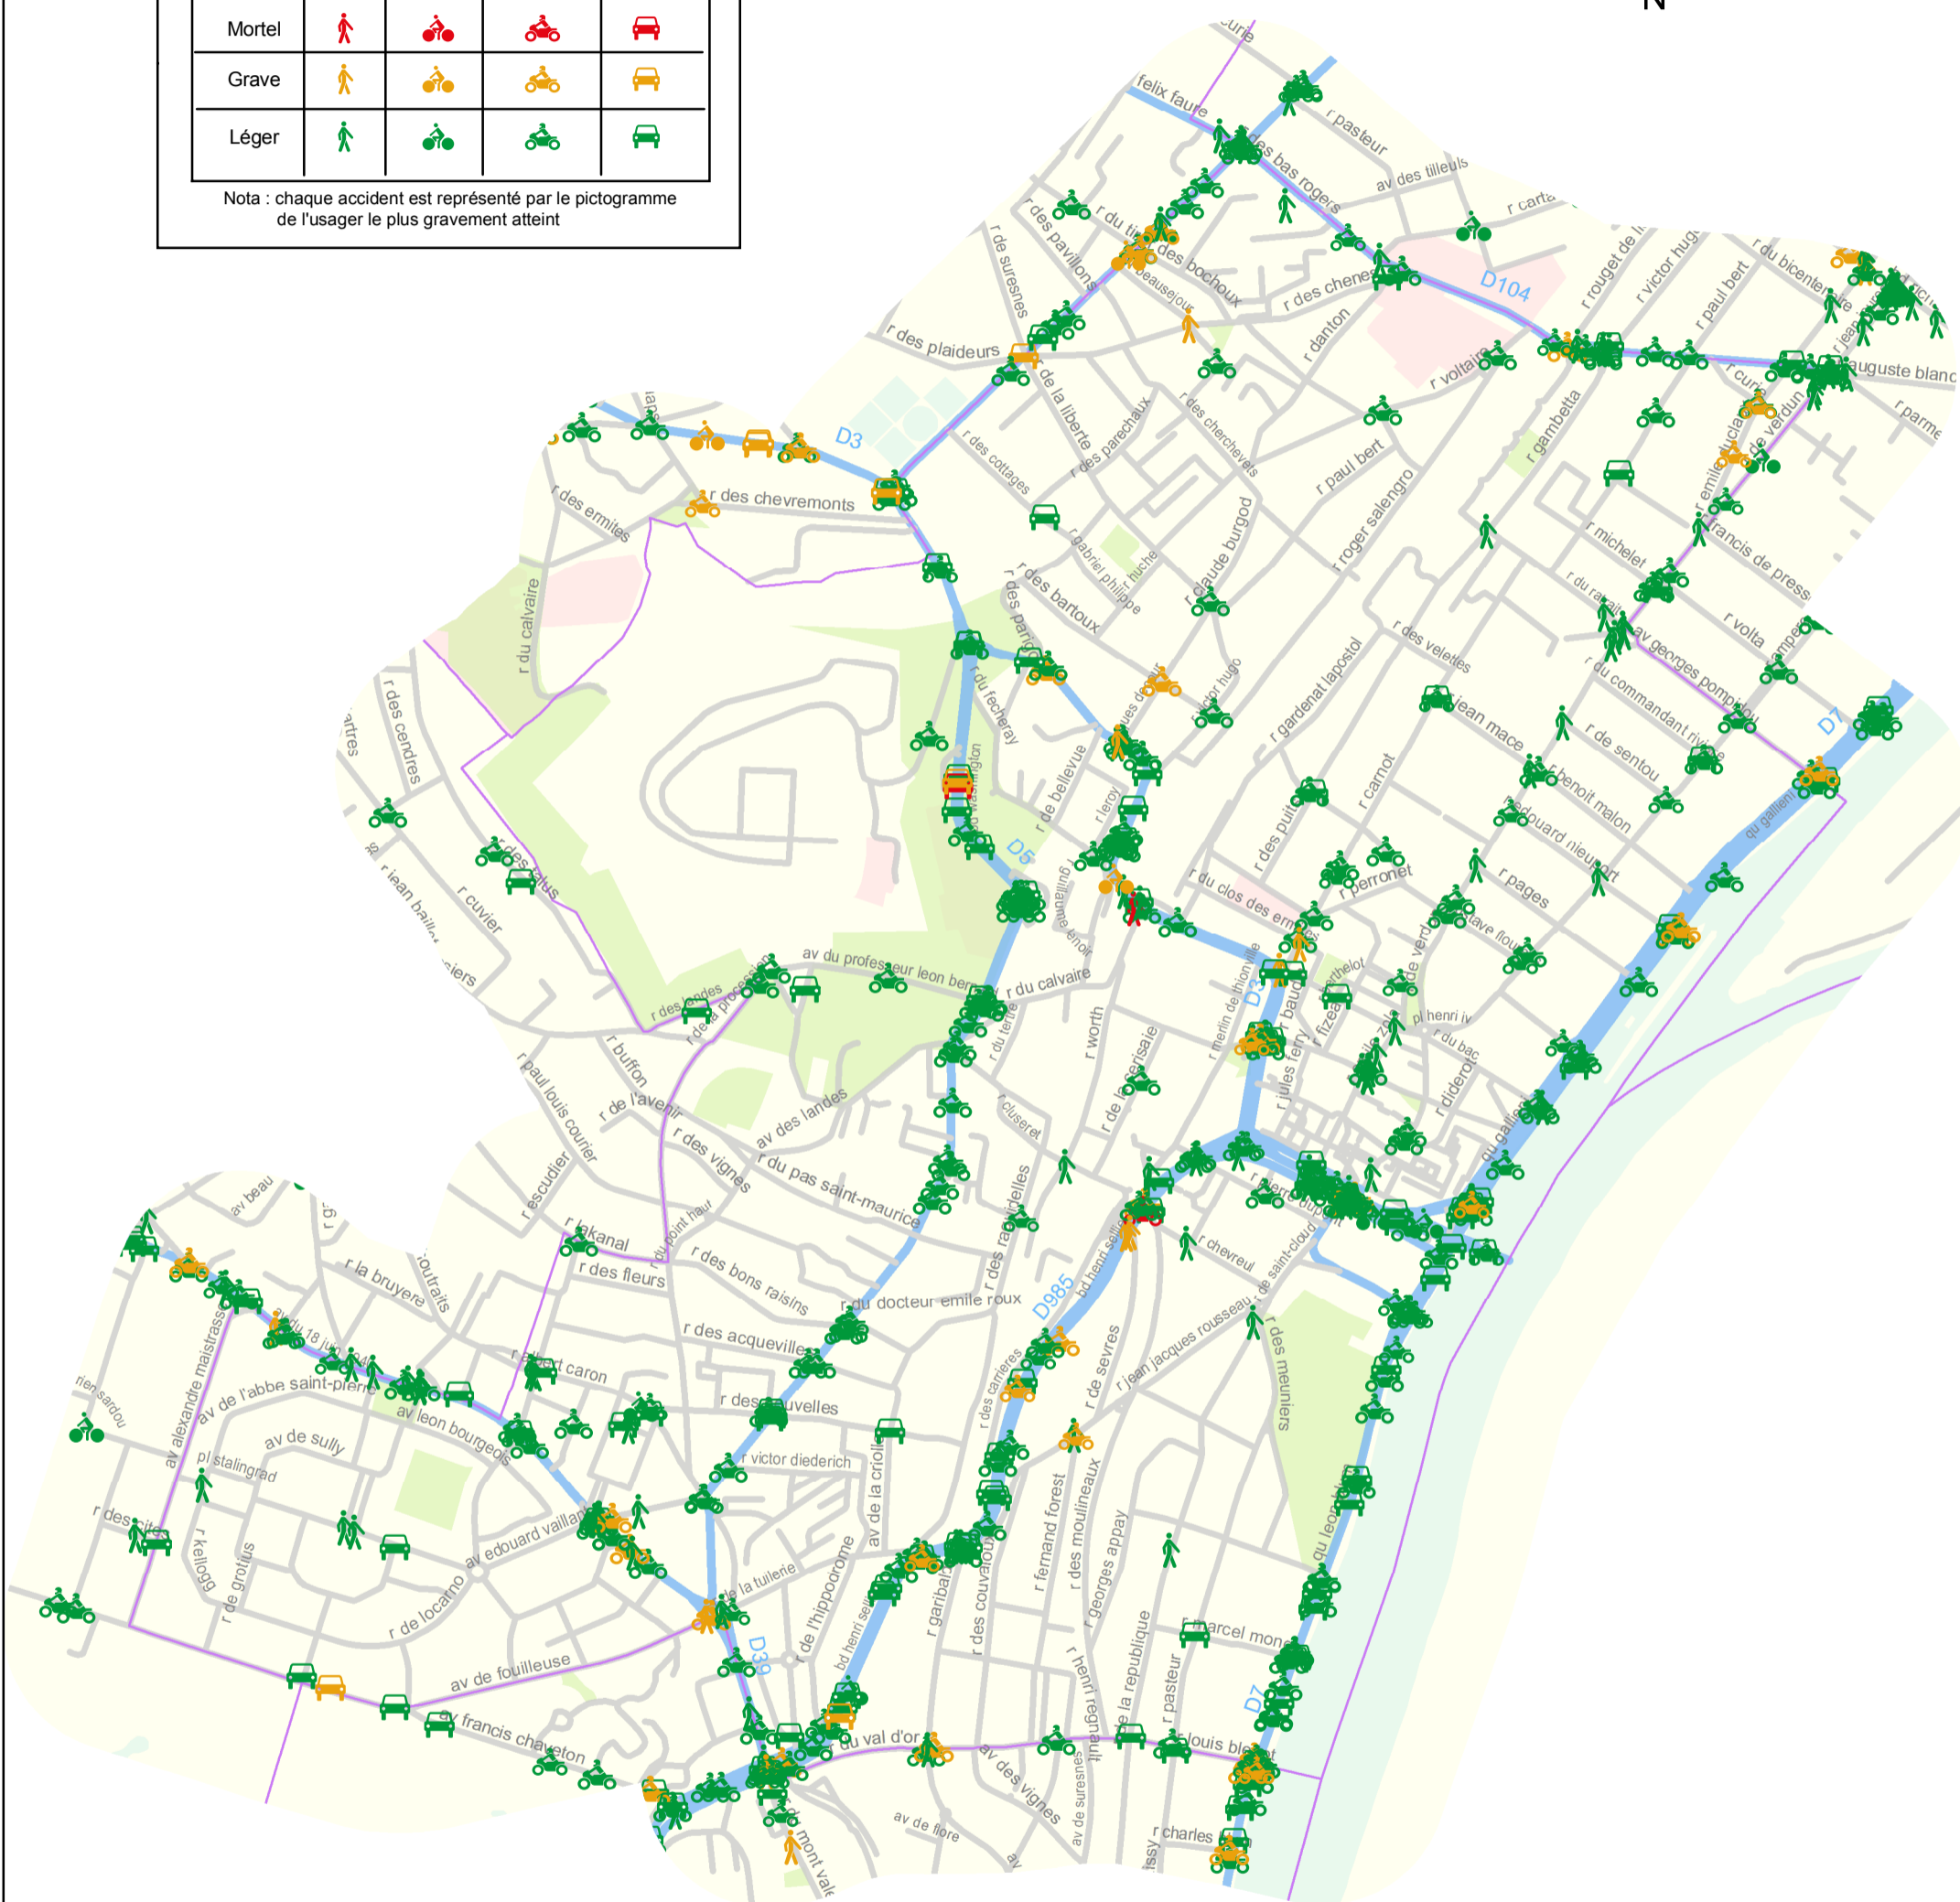

Les accidents corporels

Légende :

Accident	Piéton	Cycliste	Usager 2R motorisé	Autre usager
Mortel				
Grave				
Léger				

Nota : chaque accident est représenté par le pictogramme de l'utilisateur le plus gravement atteint

Suresnes