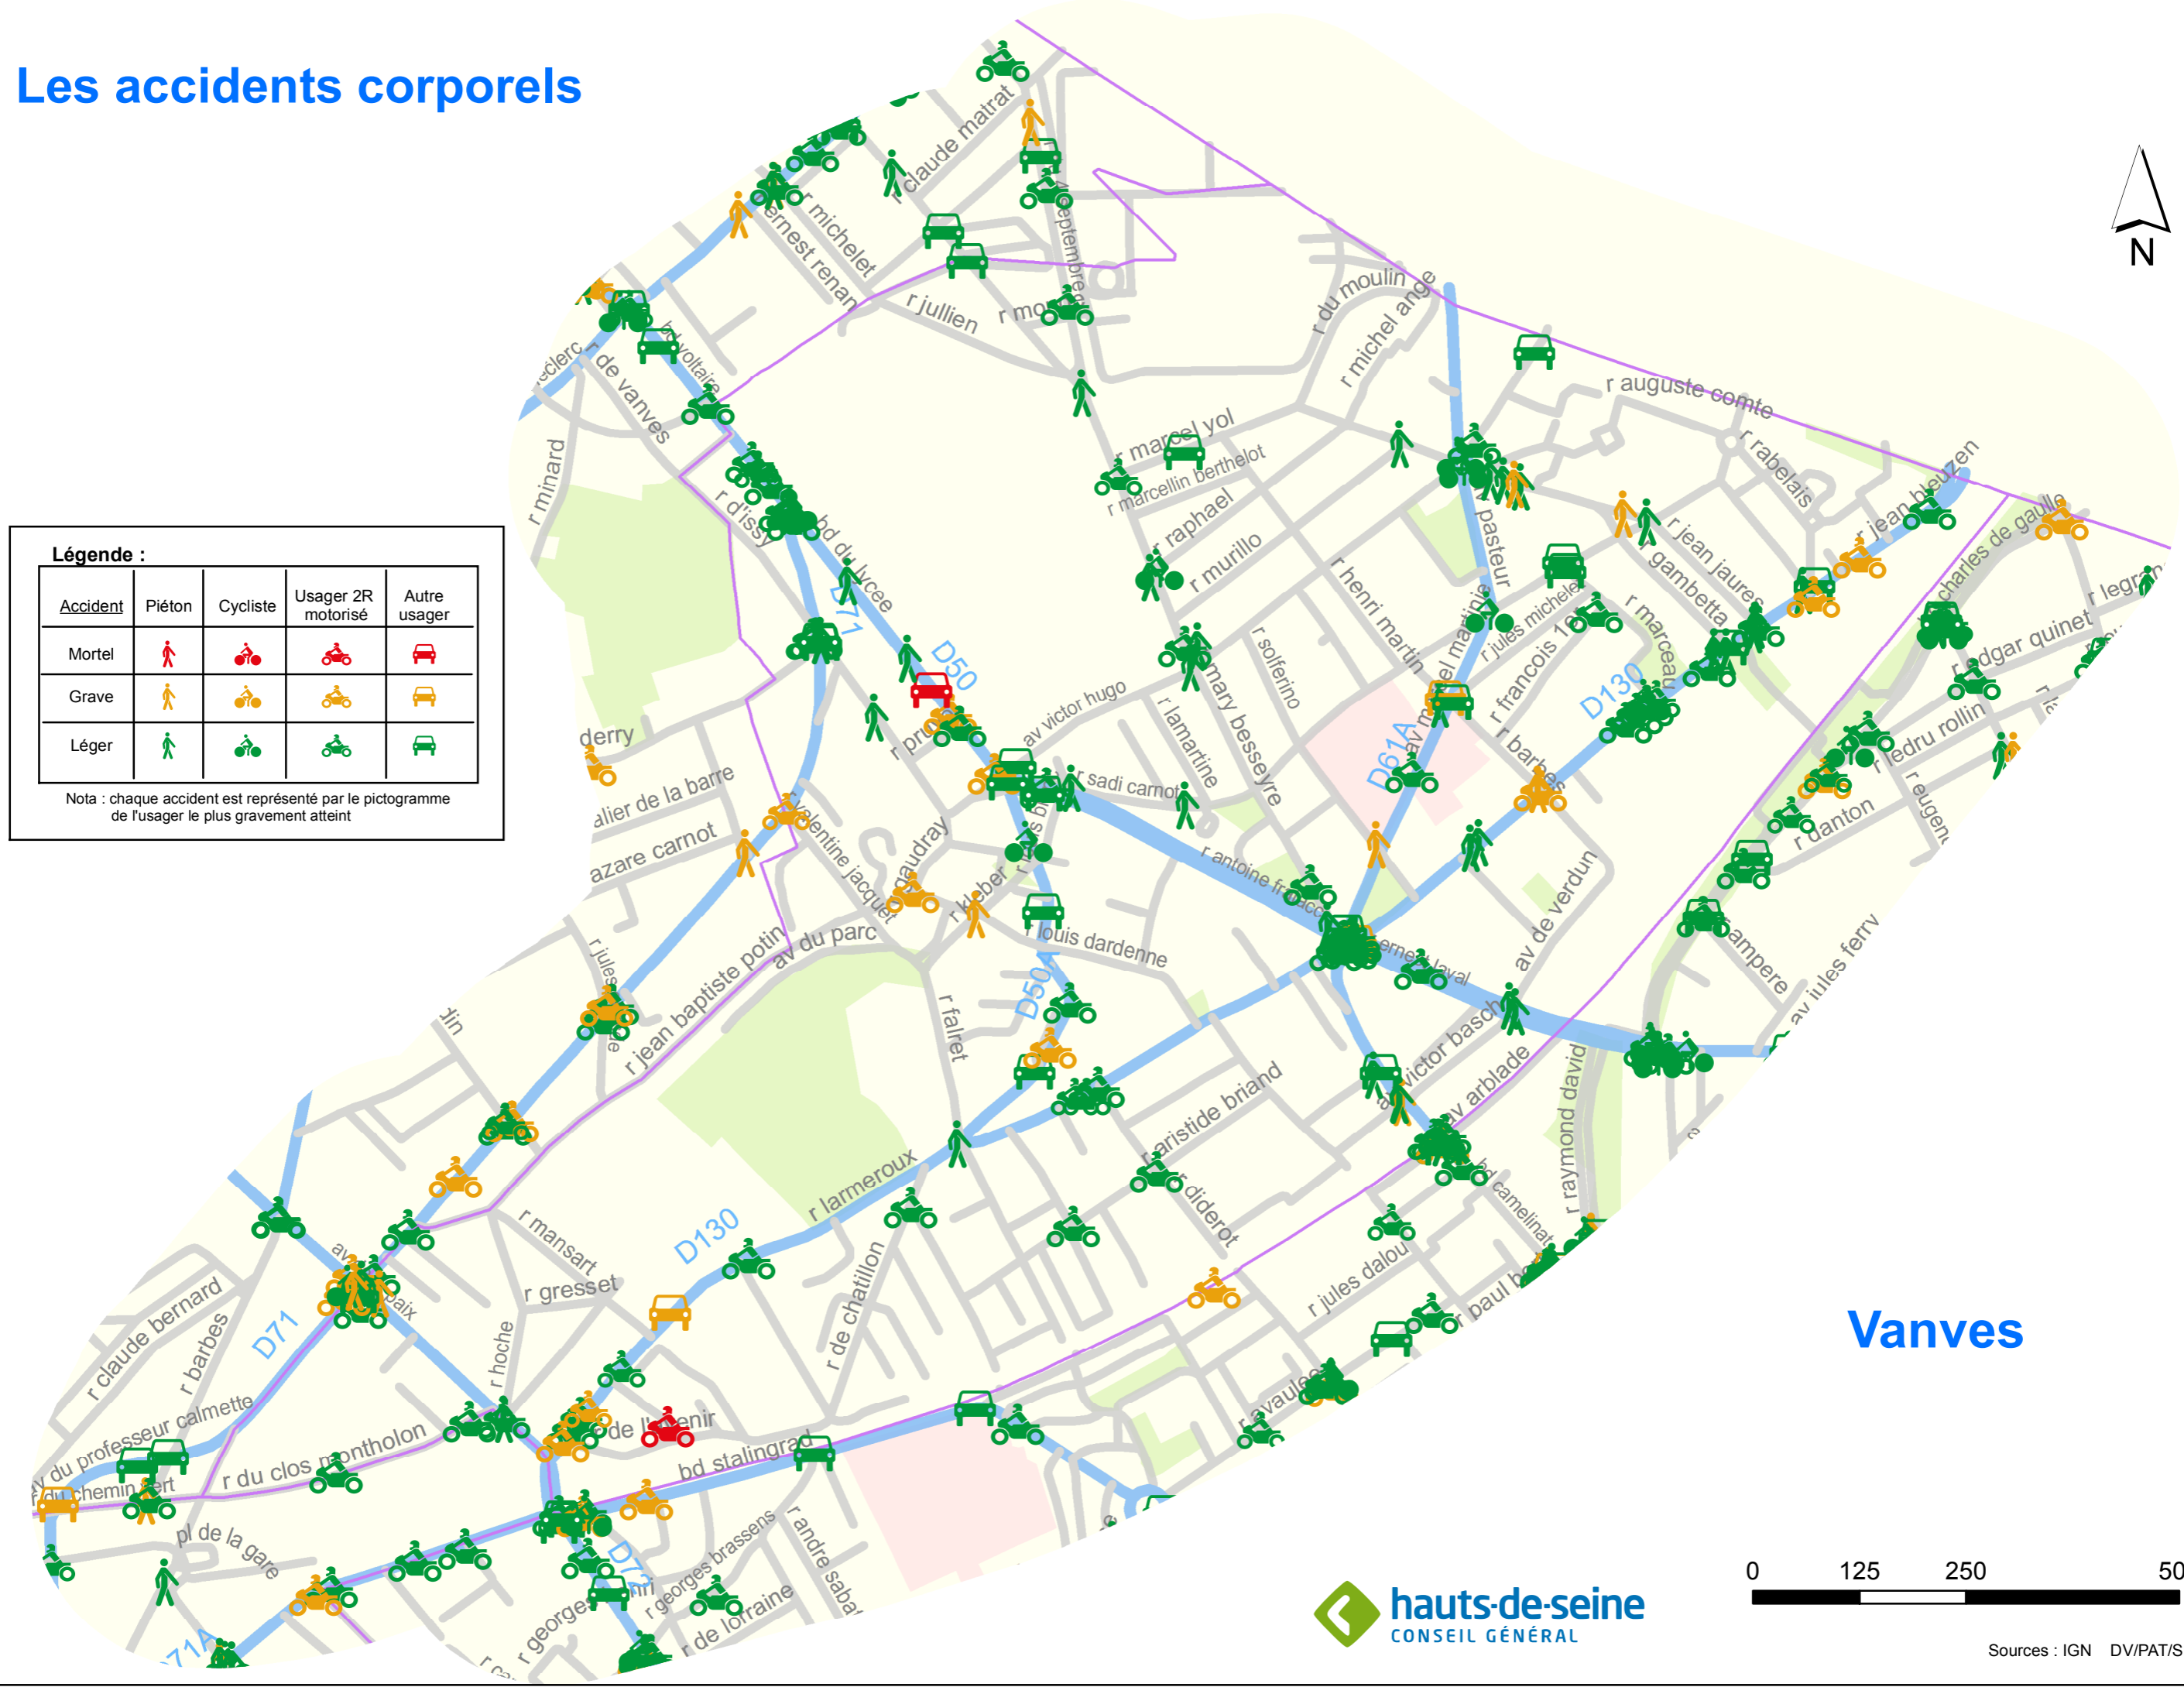

Les accidents corporels

Légende :

Accident	Piéton	Cycliste	Usager 2R motorisé	Autre usager
Mortel				
Grave				
Léger				

Nota : chaque accident est représenté par le pictogramme de l'utilisateur le plus gravement atteint