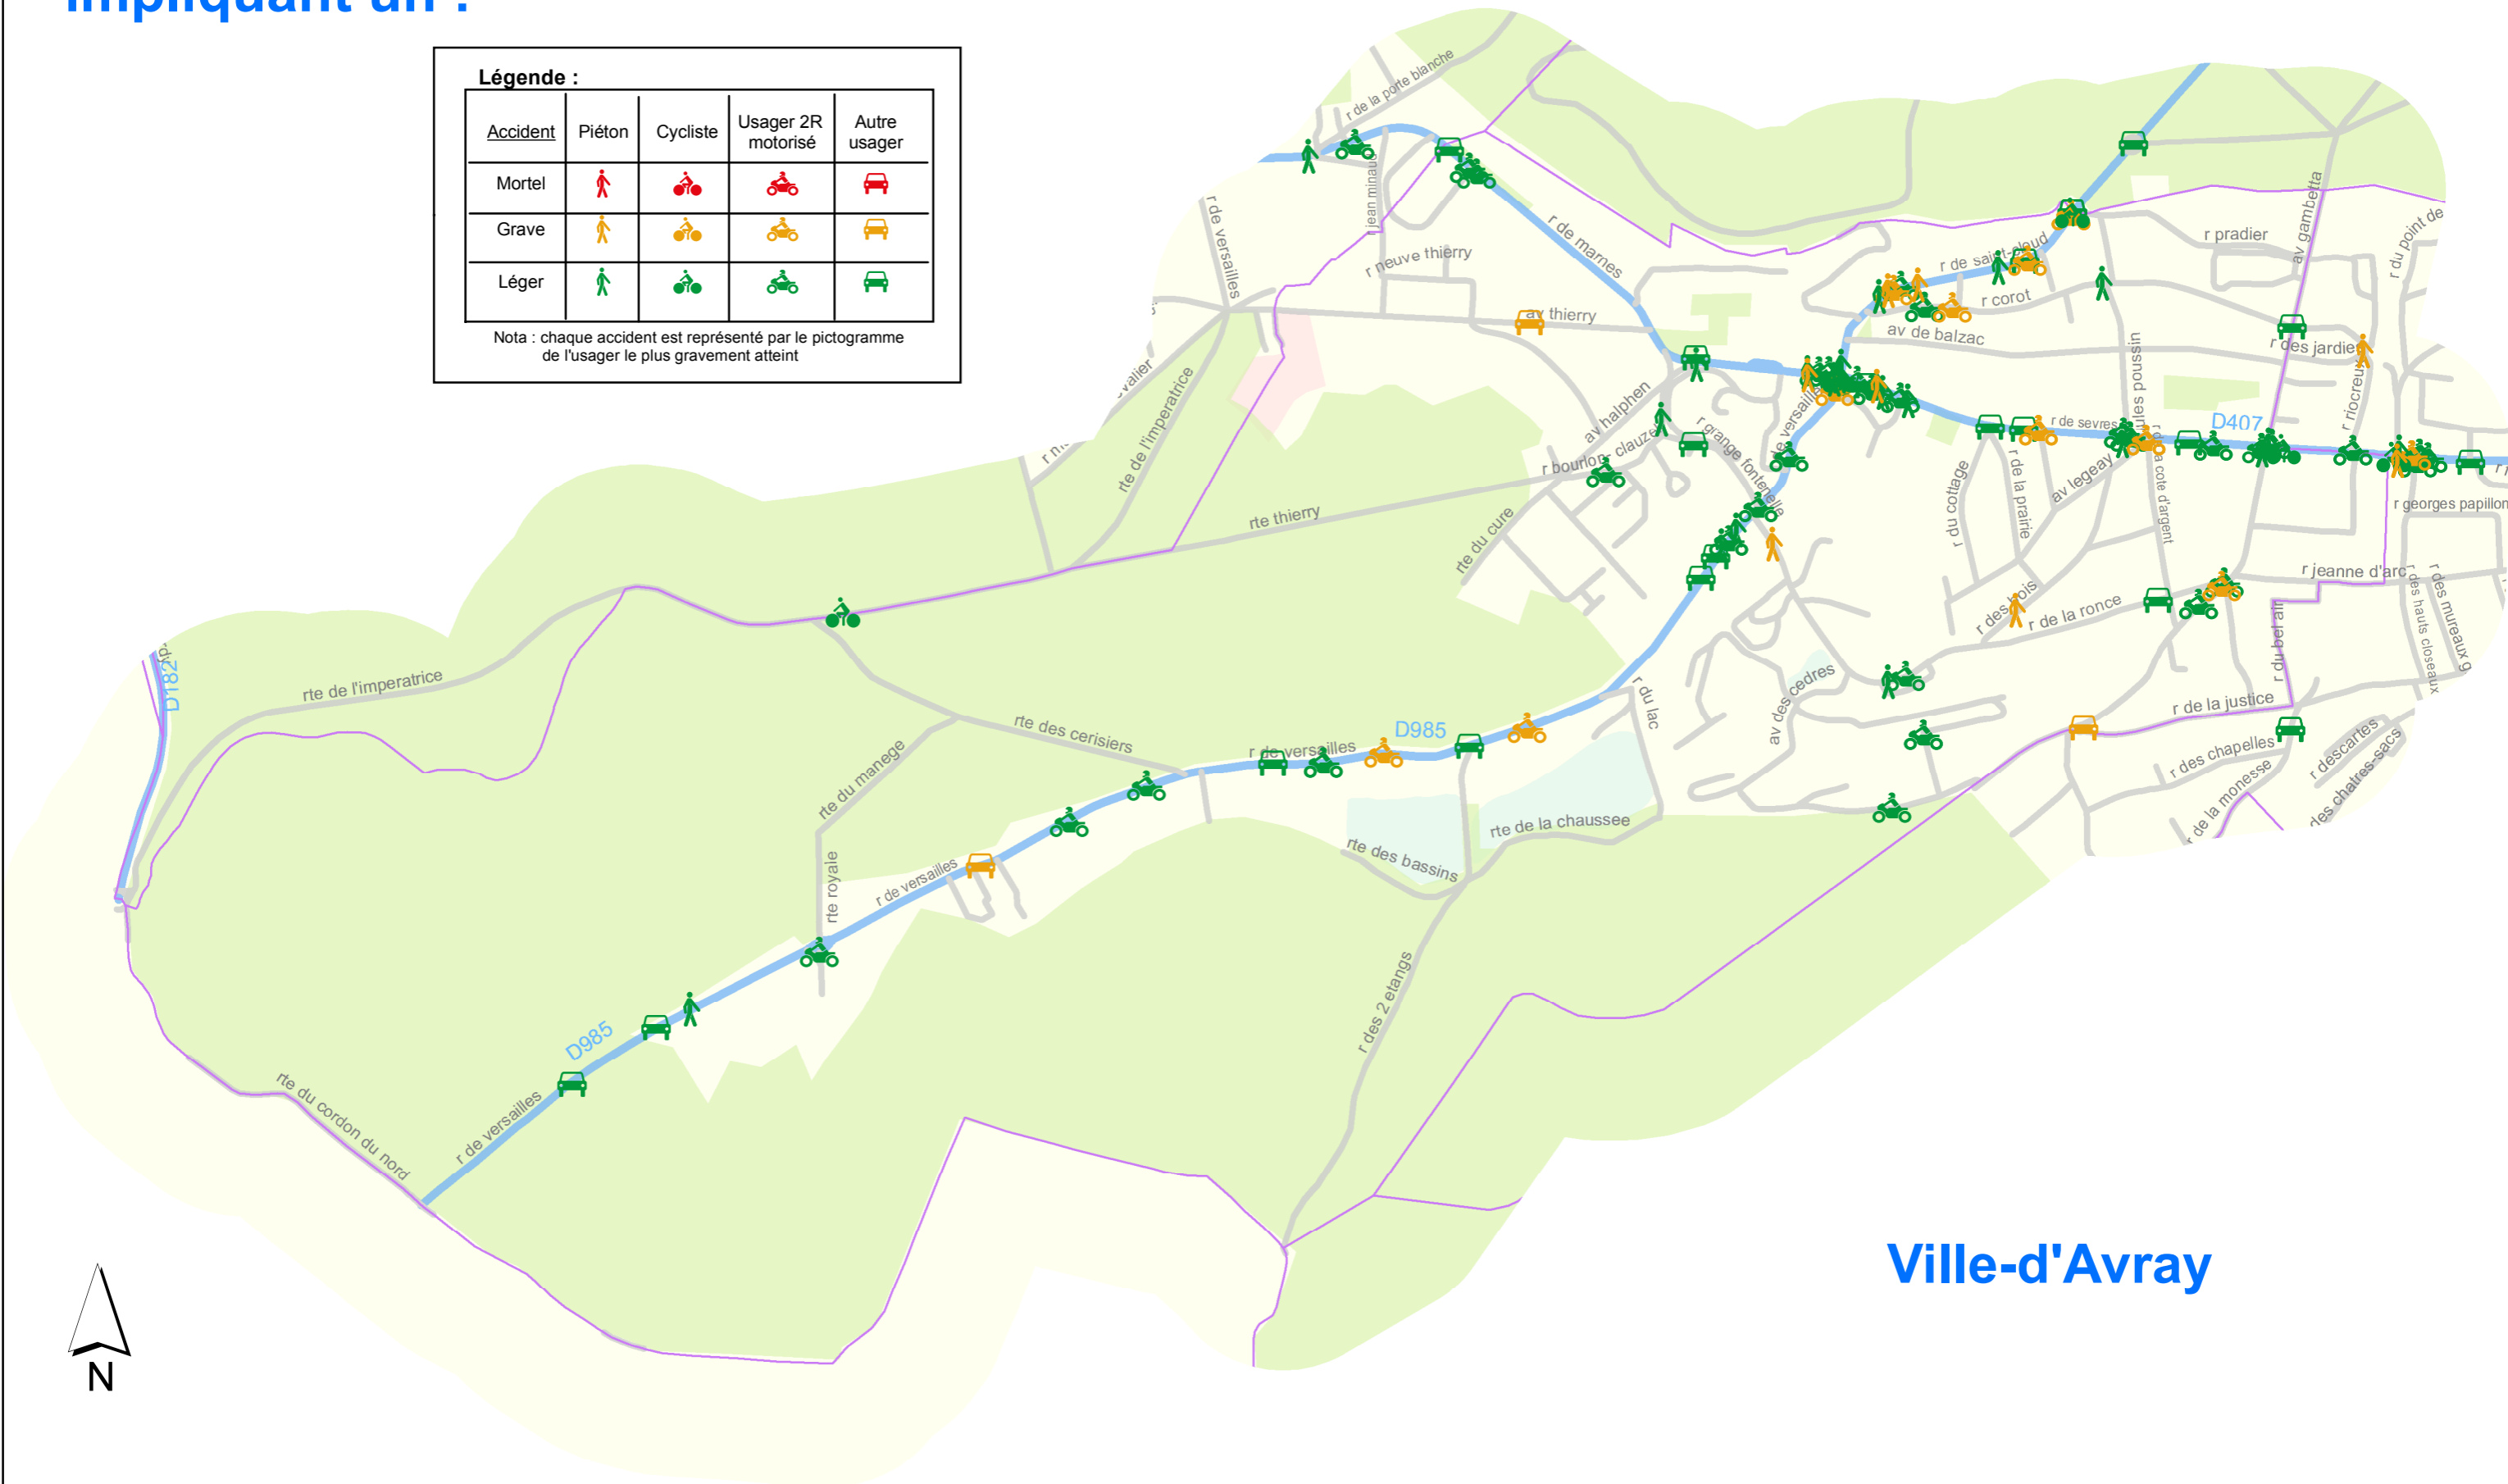

Les accidents 2006 à 2010 impliquant un :

Légende :

Accident	Piéton	Cycliste	Usager 2R motorisé	Autre usager
Mortel				
Grave				
Léger				

Nota : chaque accident est représenté par le pictogramme de l'utilisateur le plus gravement atteint

Ville-d'Avray