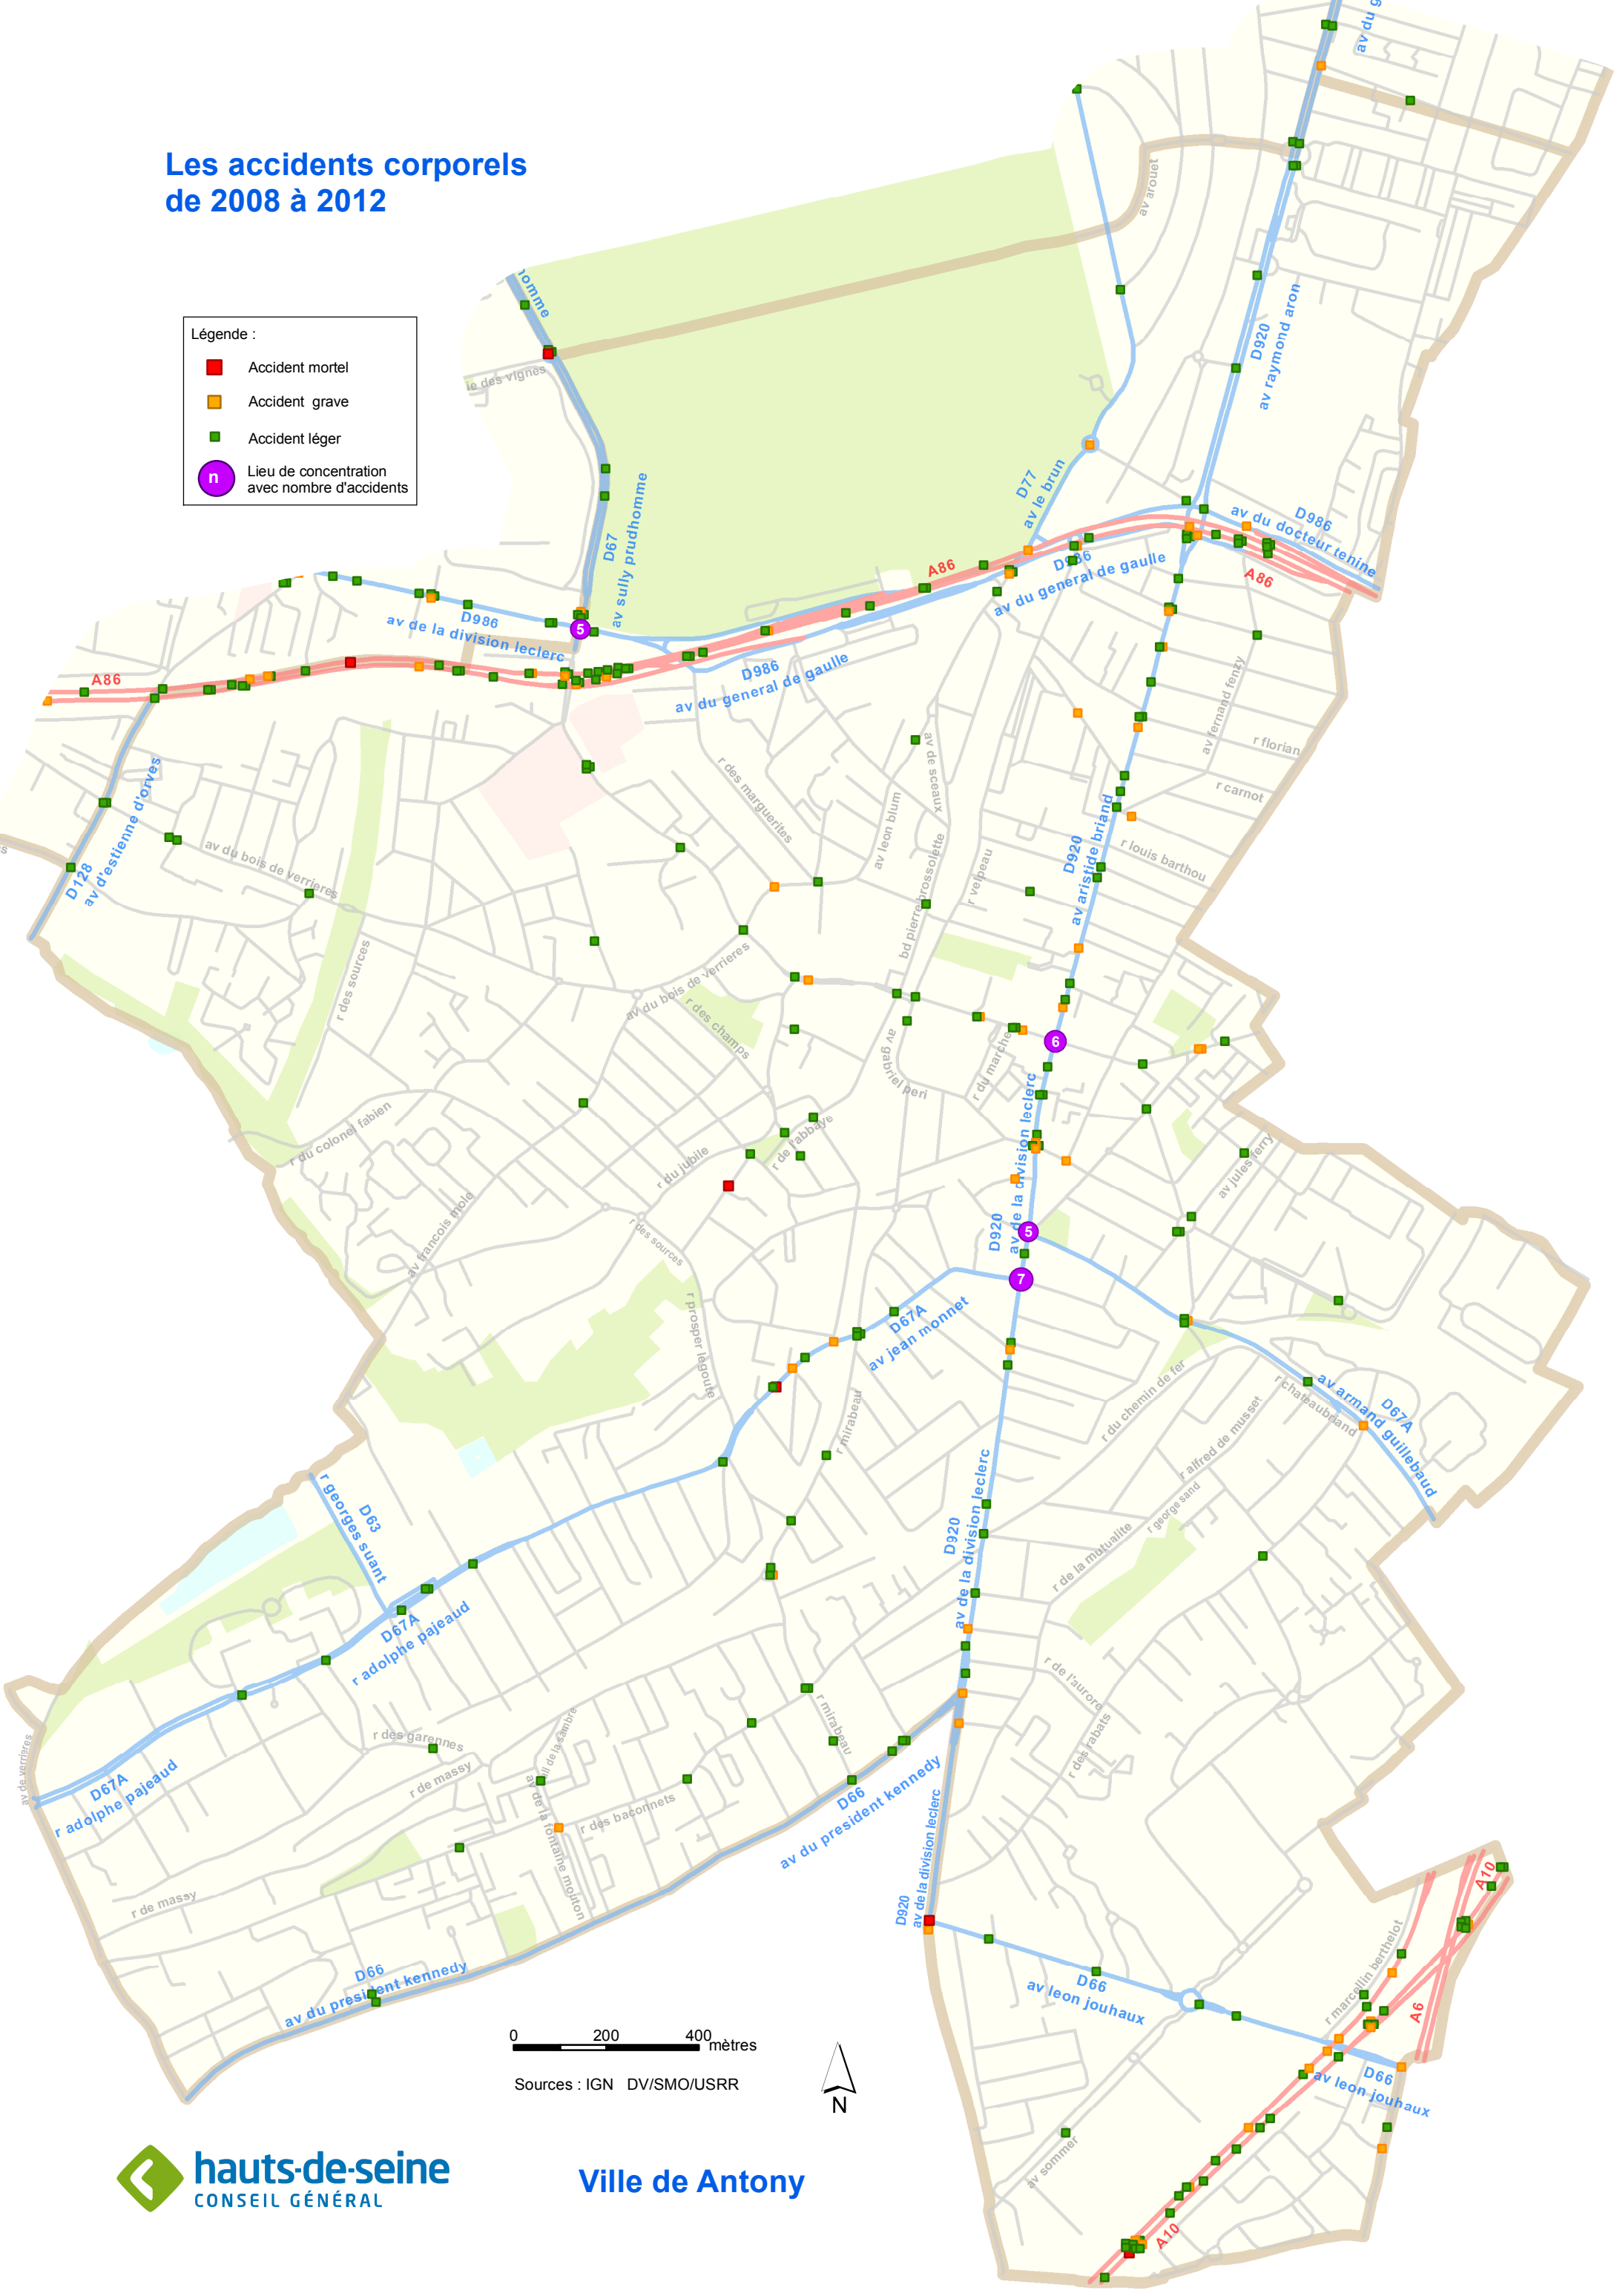

# Les accidents corporels de 2008 à 2012

Légende :

- Accident mortel
- Accident grave
- Accident léger
- n Lieu de concentration avec nombre d'accidents

0 200 400 mètres

Sources : IGN DV/SMO/USRR