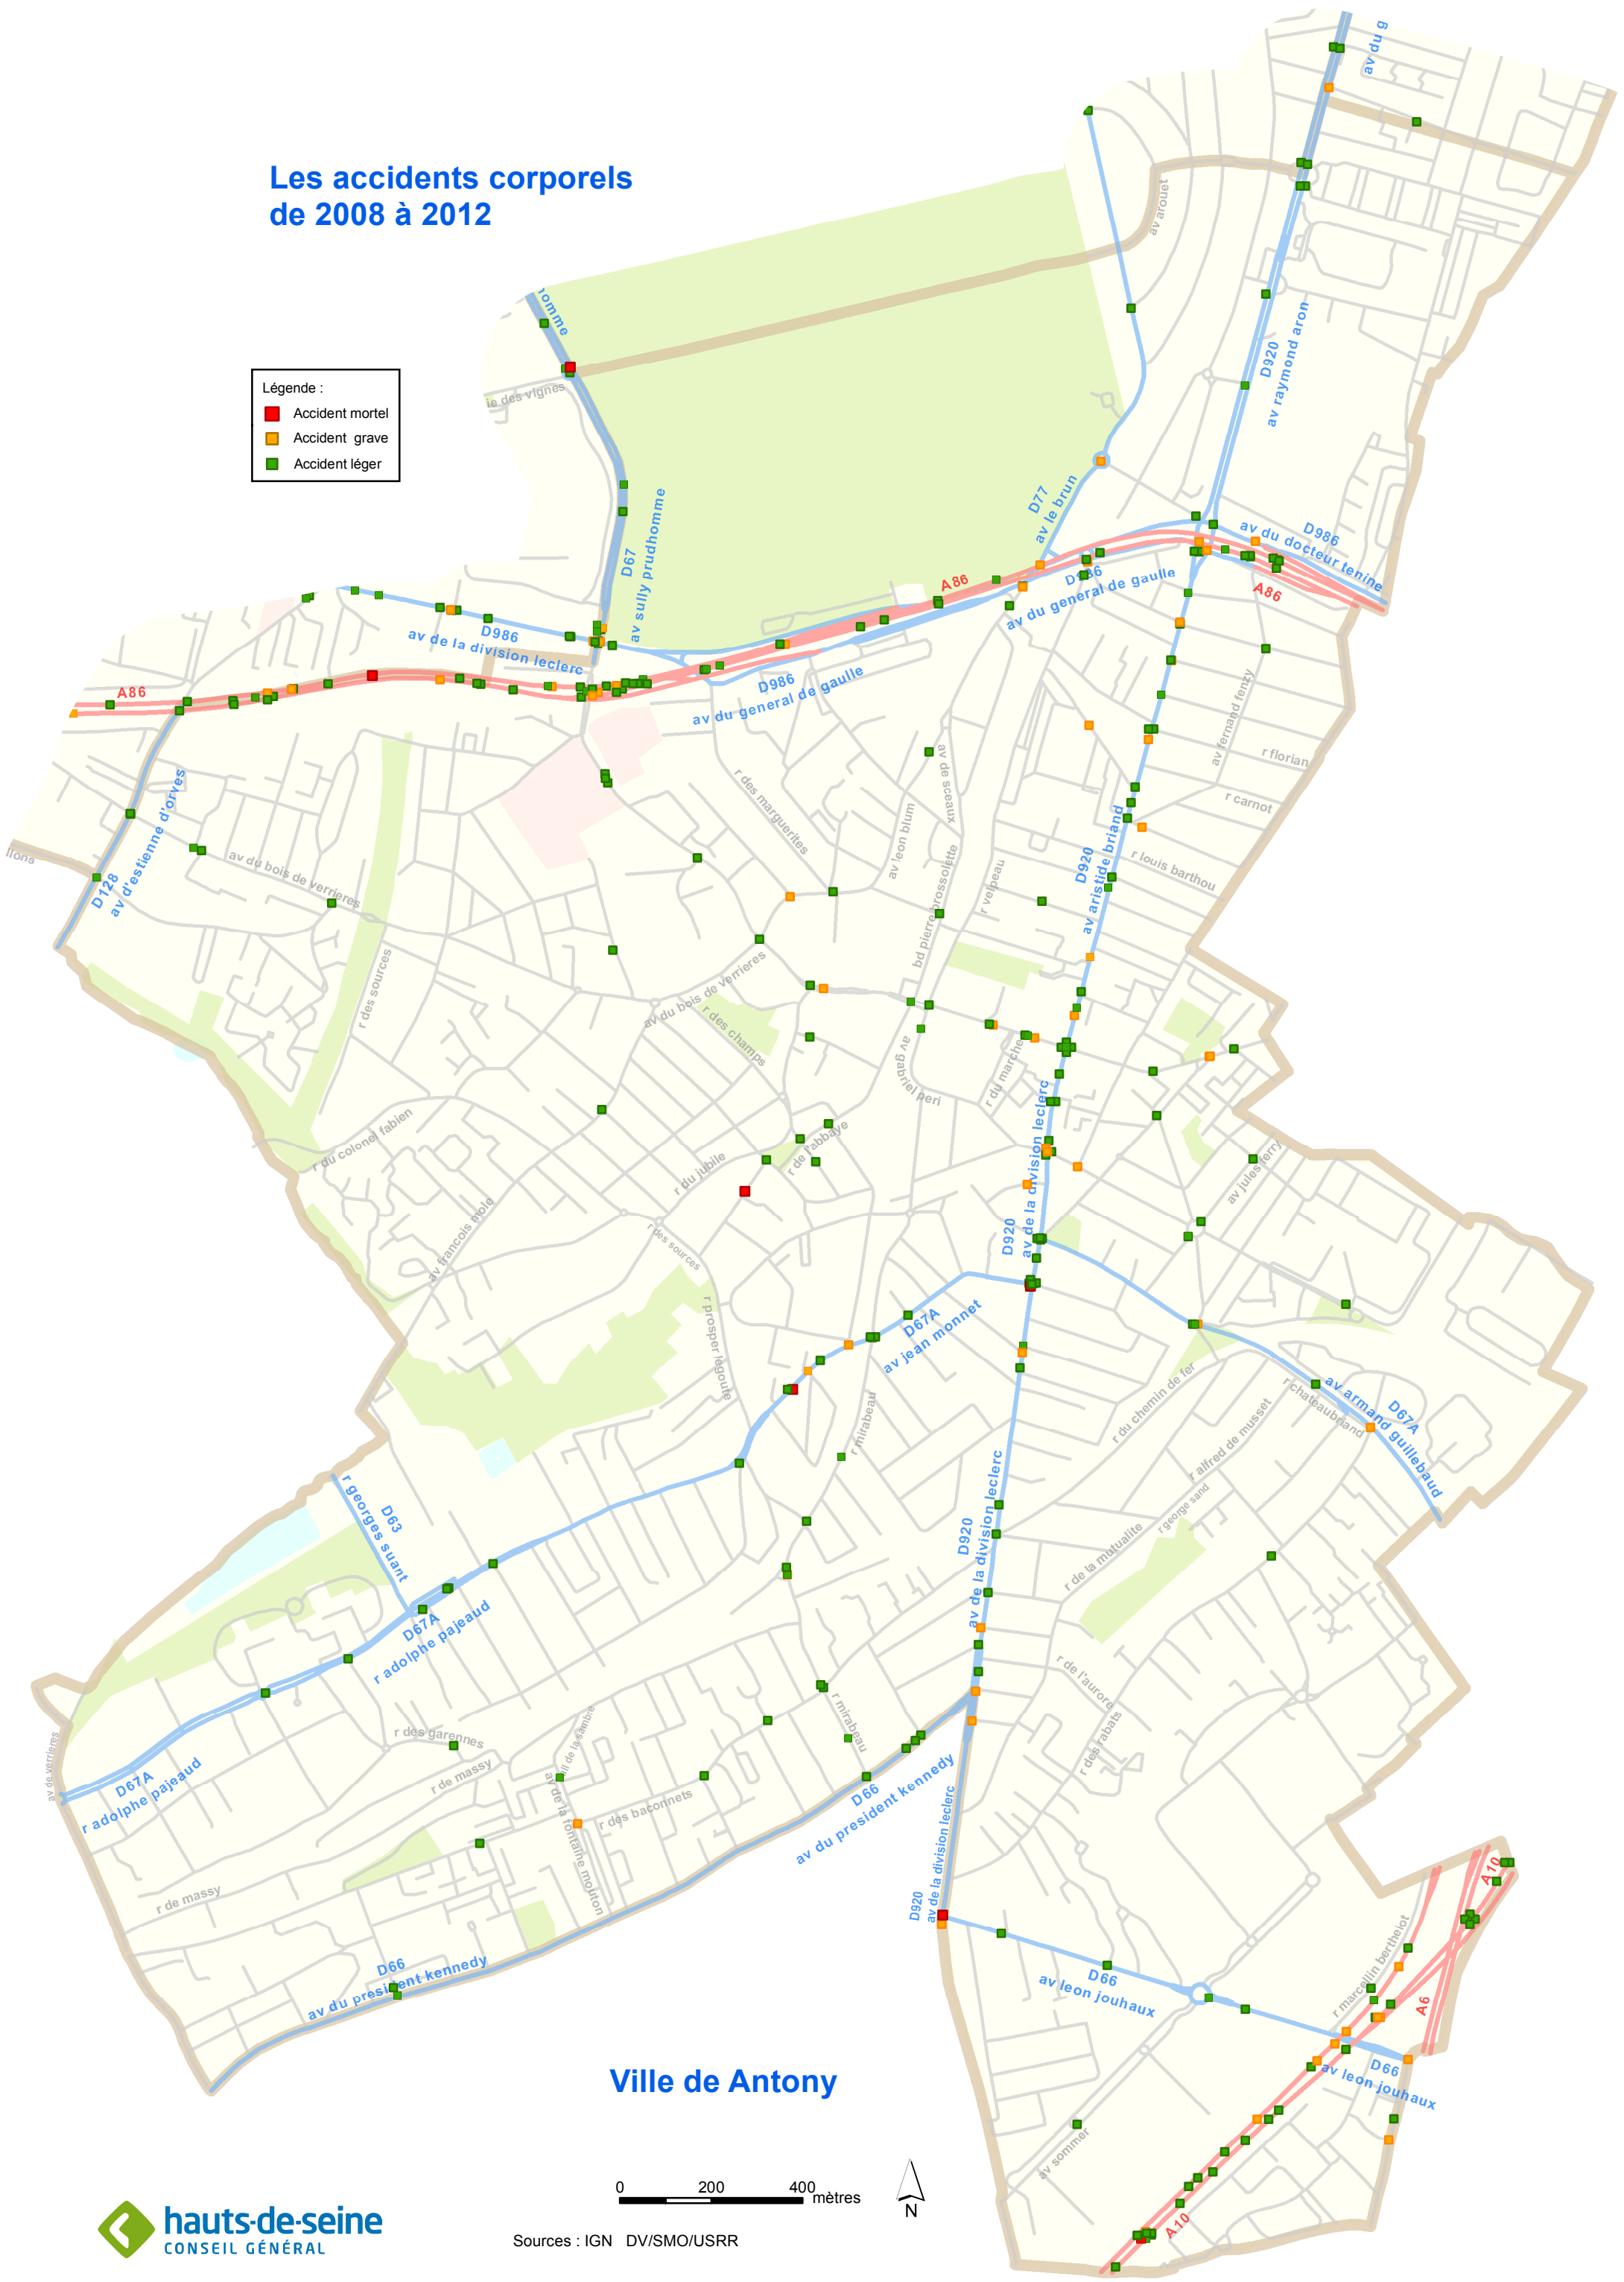

Les accidents corporels de 2008 à 2012

- Légende :
- Accident mortel
 - Accident grave
 - Accident léger

Ville de Antony

0 200 400 mètres