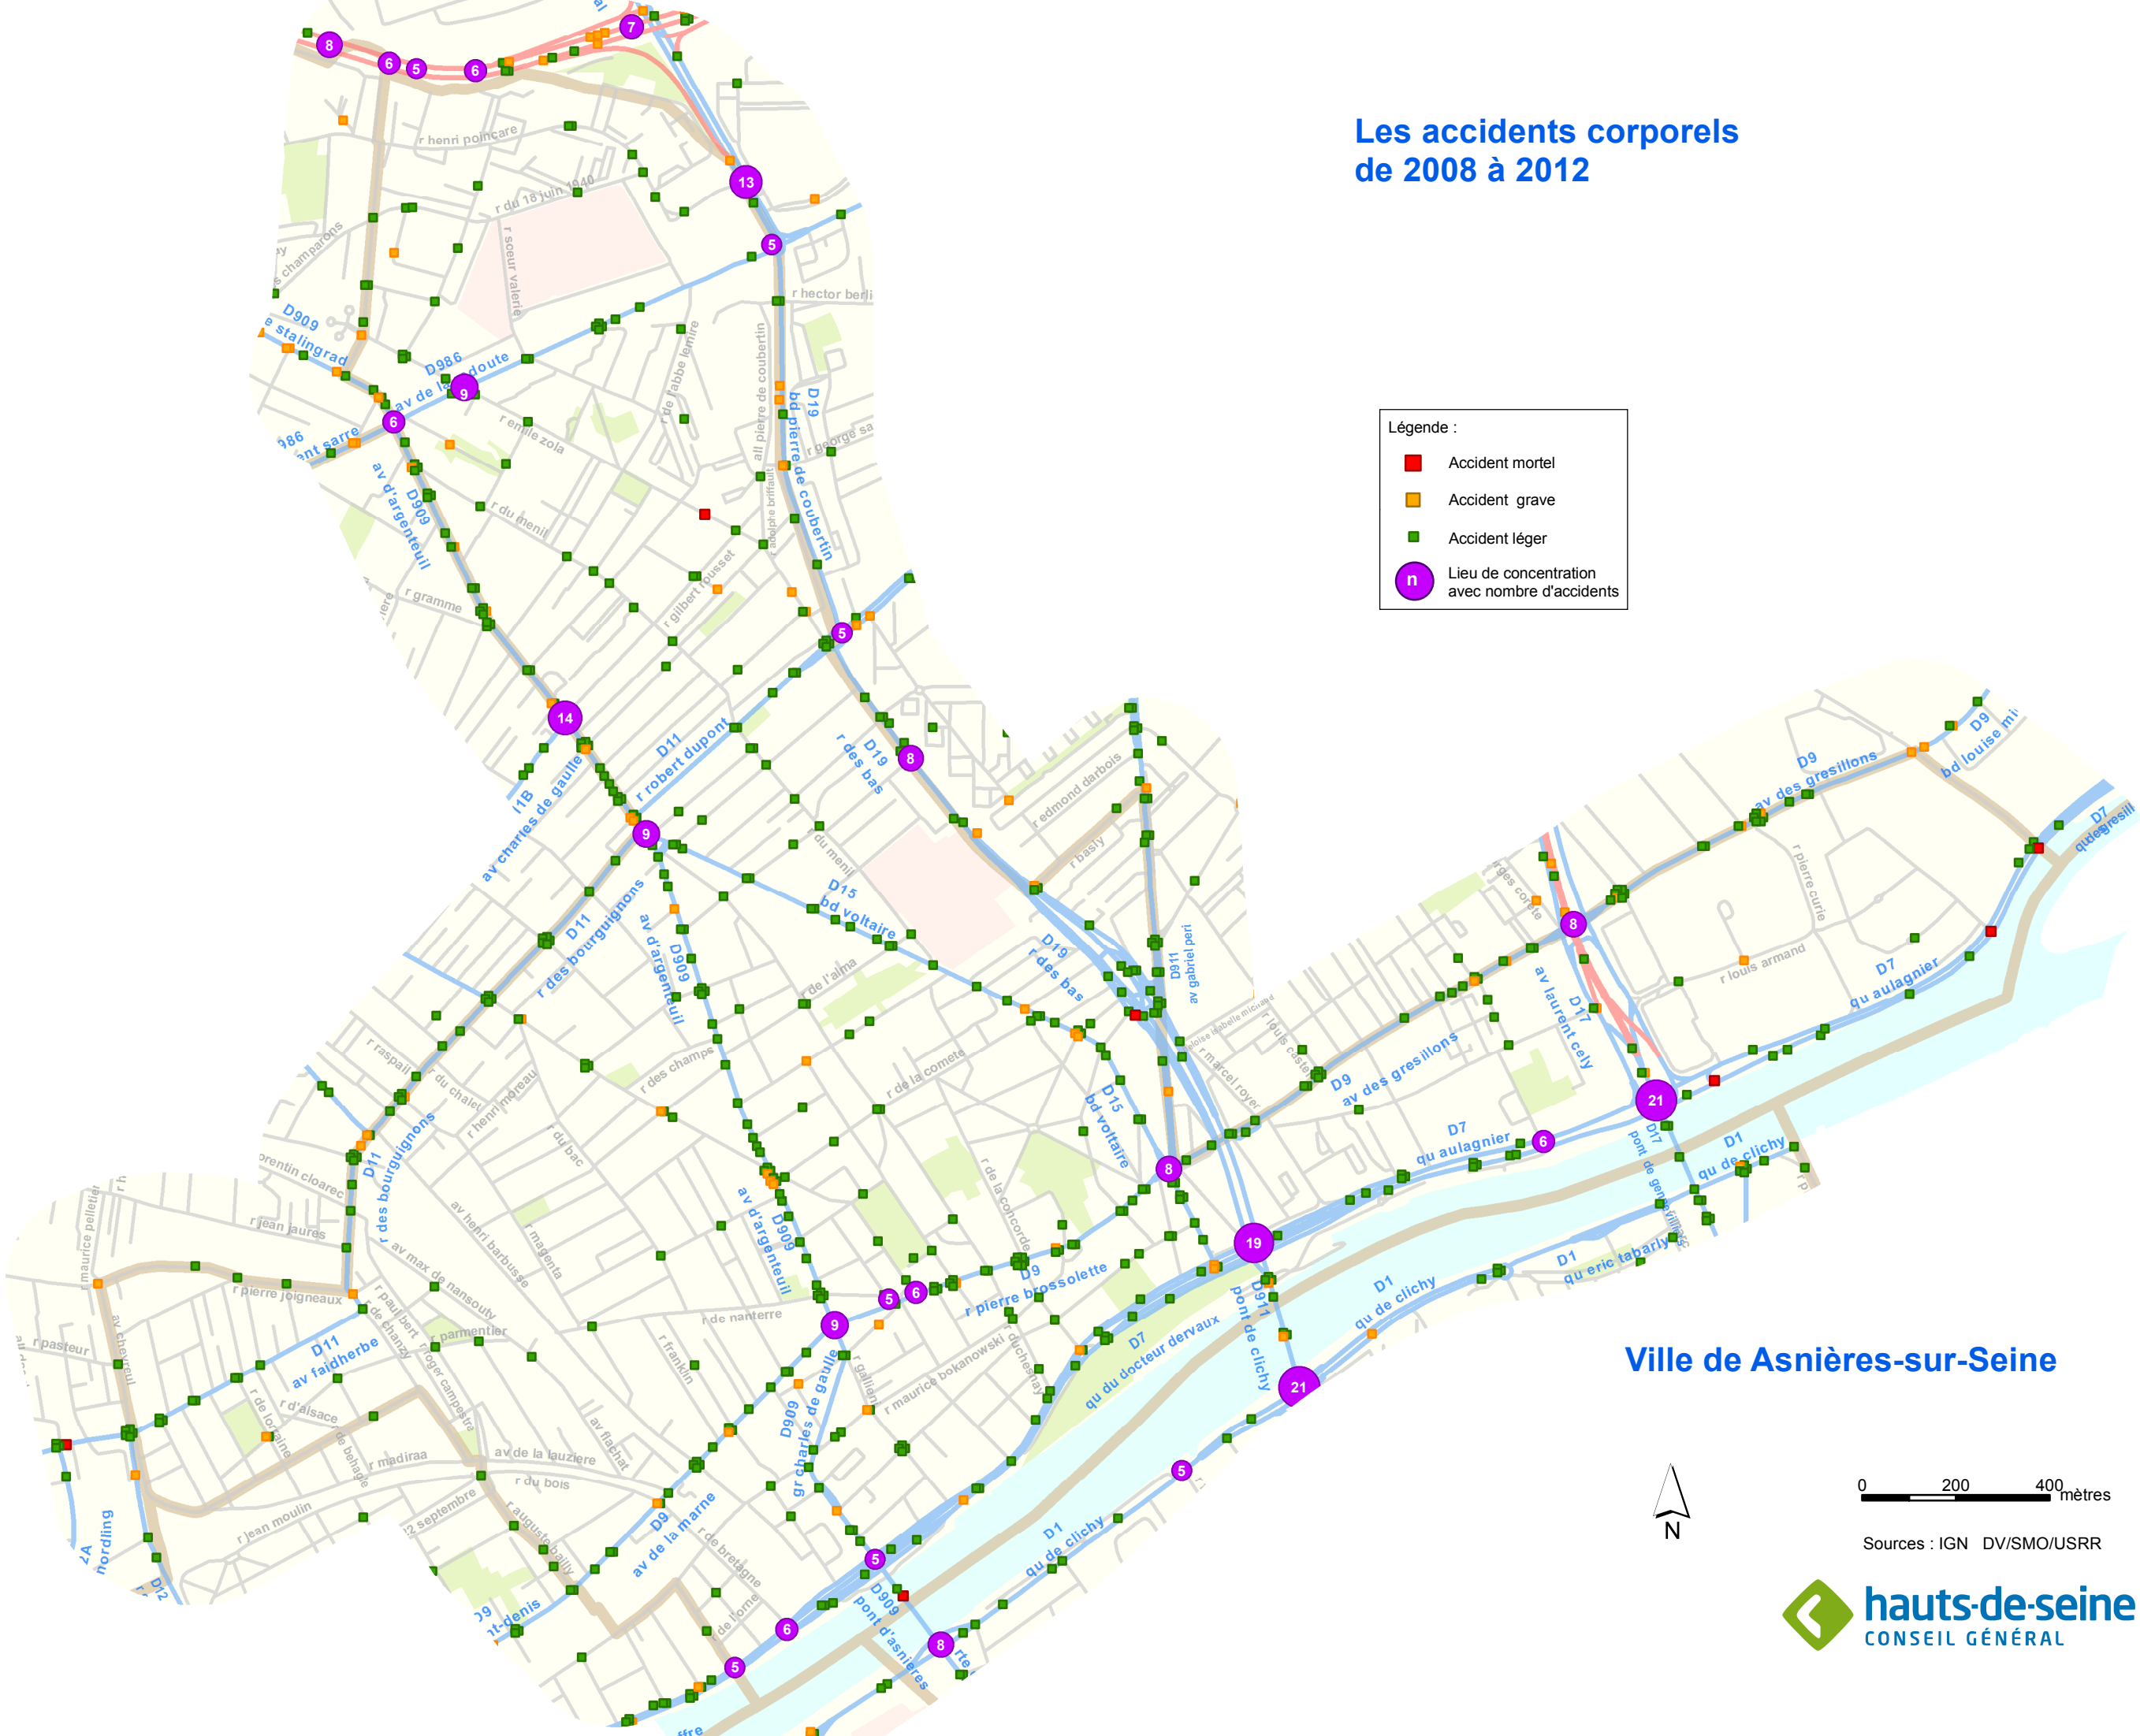

# Les accidents corporels de 2008 à 2012

Légende :

- Accident mortel
- Accident grave
- Accident léger
- n Lieu de concentration avec nombre d'accidents

## Ville de Asnières-sur-Seine

0 200 400 mètres

Sources : IGN DV/SMO/USRR