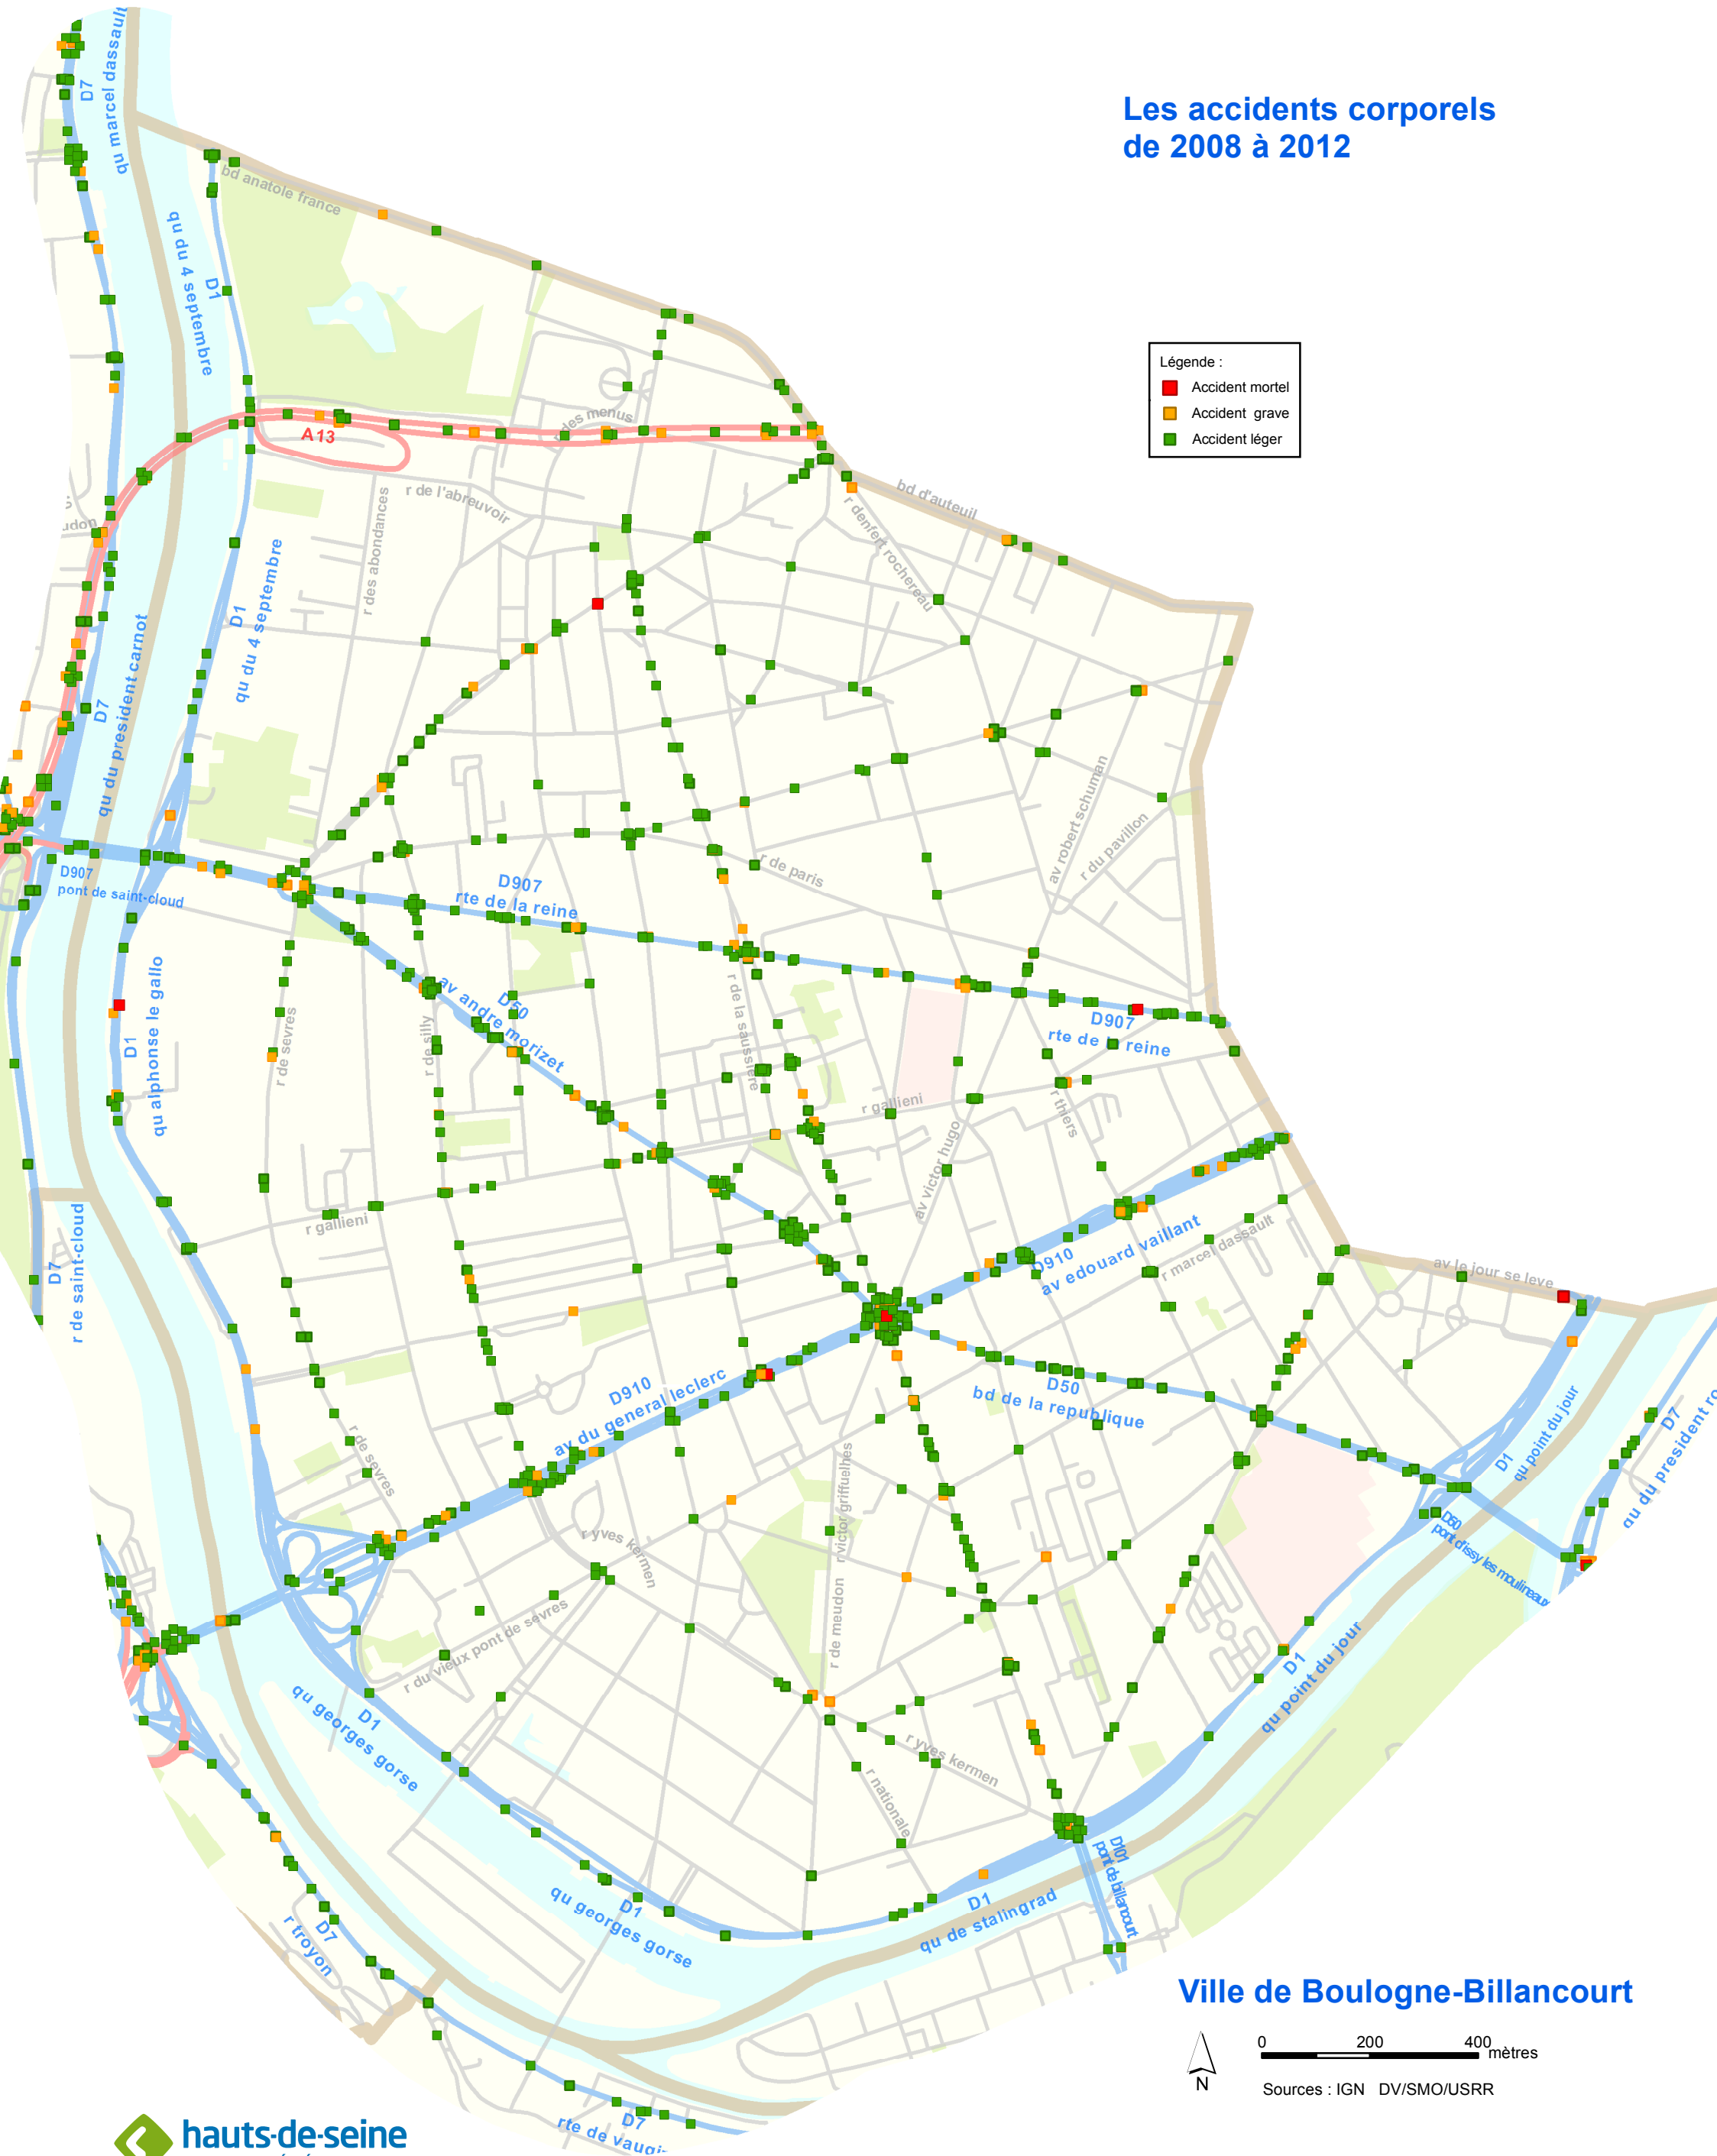

Les accidents corporels de 2008 à 2012

- Légende :
- Accident mortel
 - Accident grave
 - Accident léger

Ville de Boulogne-Billancourt

0 200 400 mètres

Sources : IGN DV/SMO/USRR