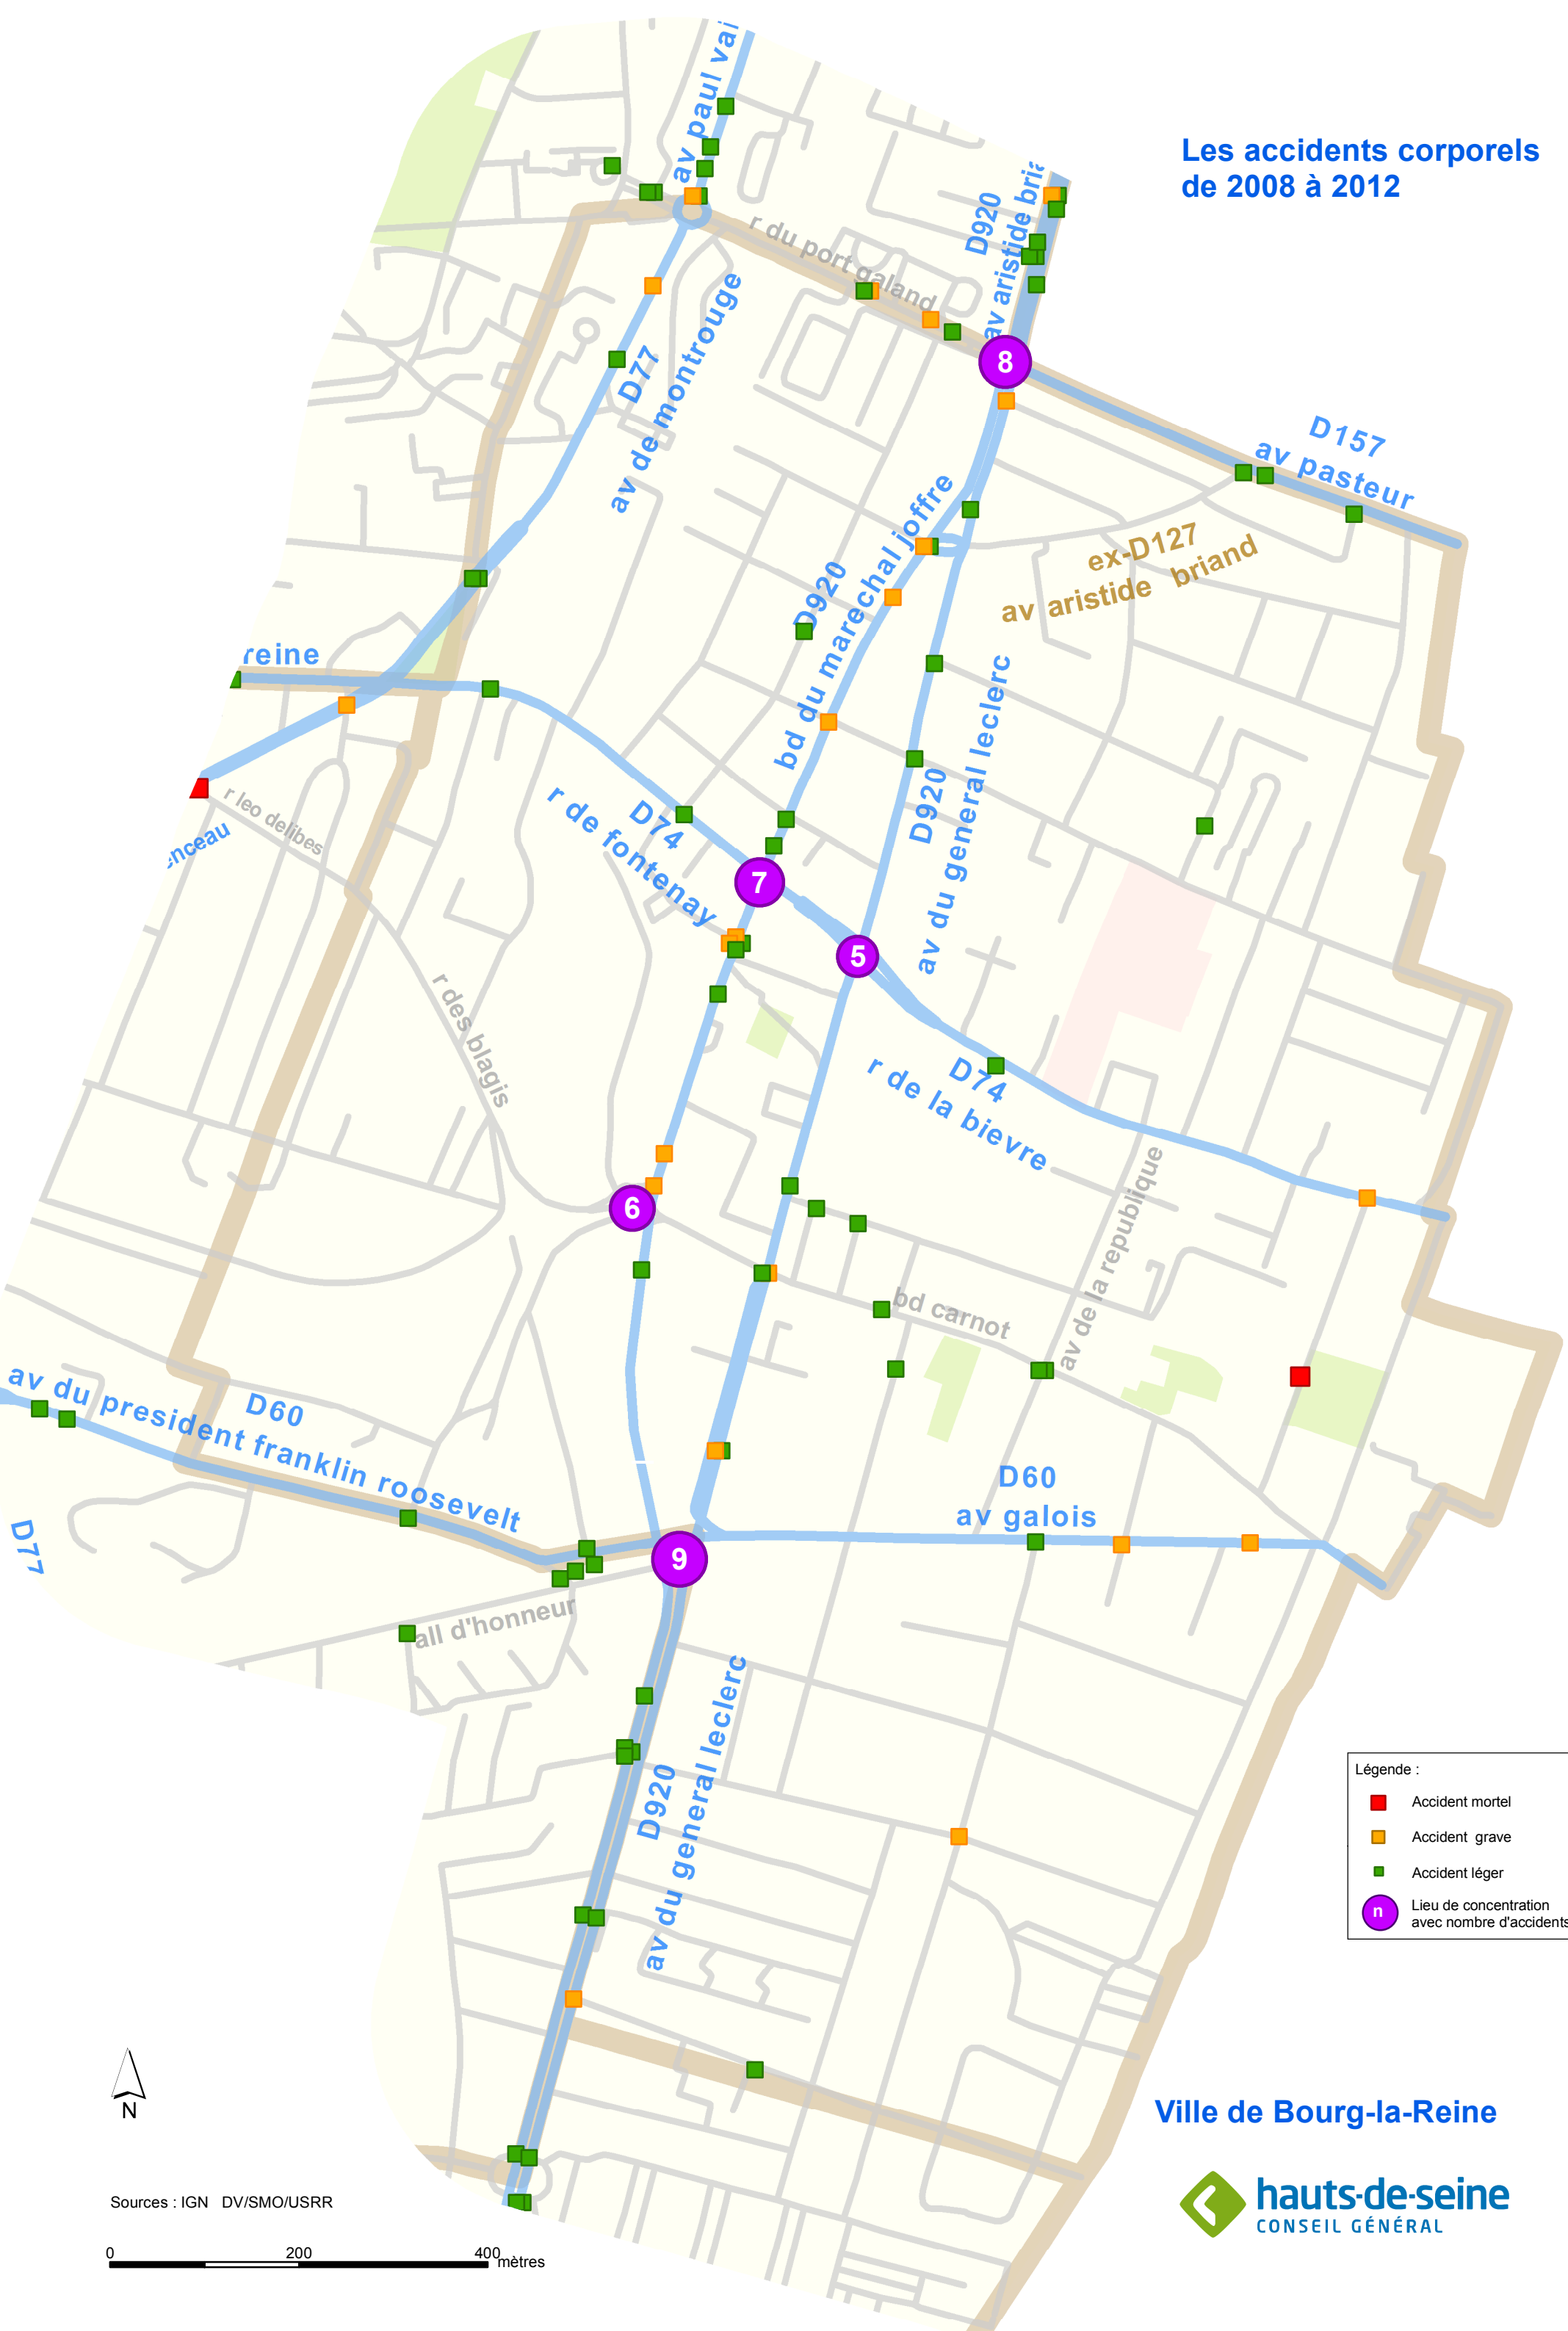

Les accidents corporels de 2008 à 2012

Légende :

- Accident mortel
- Accident grave
- Accident léger
- n Lieu de concentration avec nombre d'accidents

Ville de Bourg-la-Reine

Sources : IGN DV/SMO/USRR