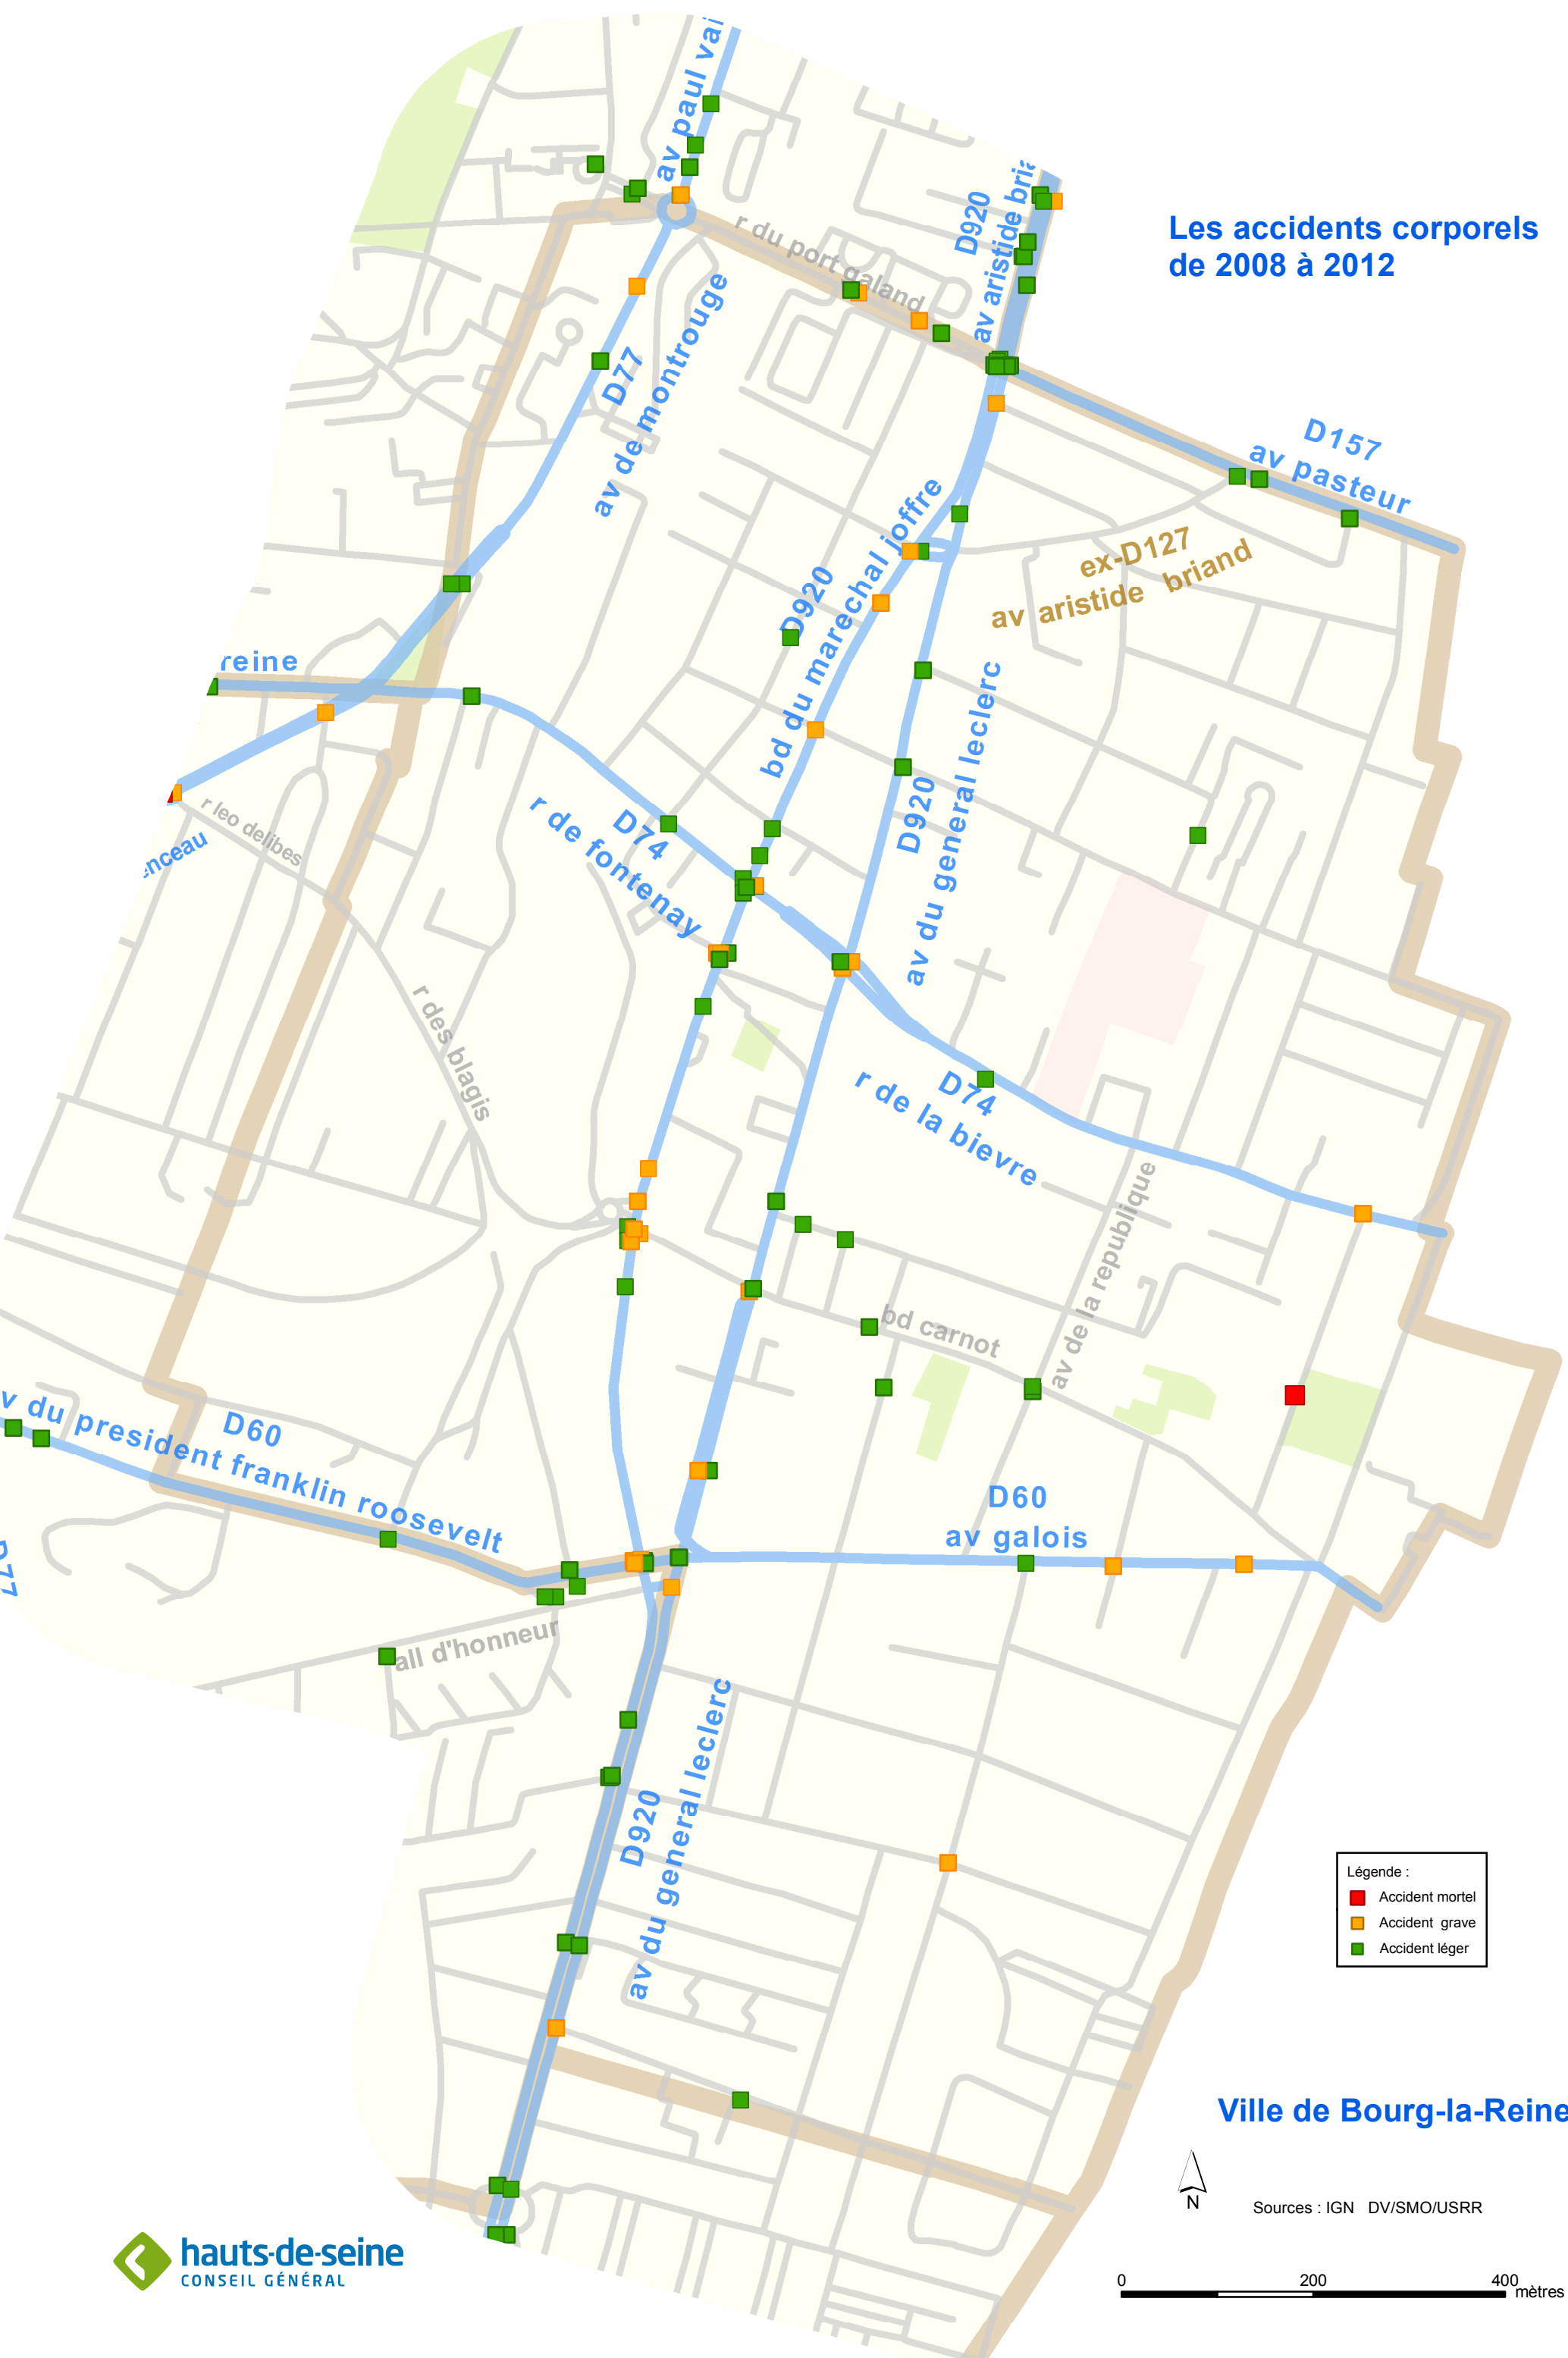

Les accidents corporels de 2008 à 2012

Ville de Bourg-la-Reine

Sources : IGN DV/SMO/USRR