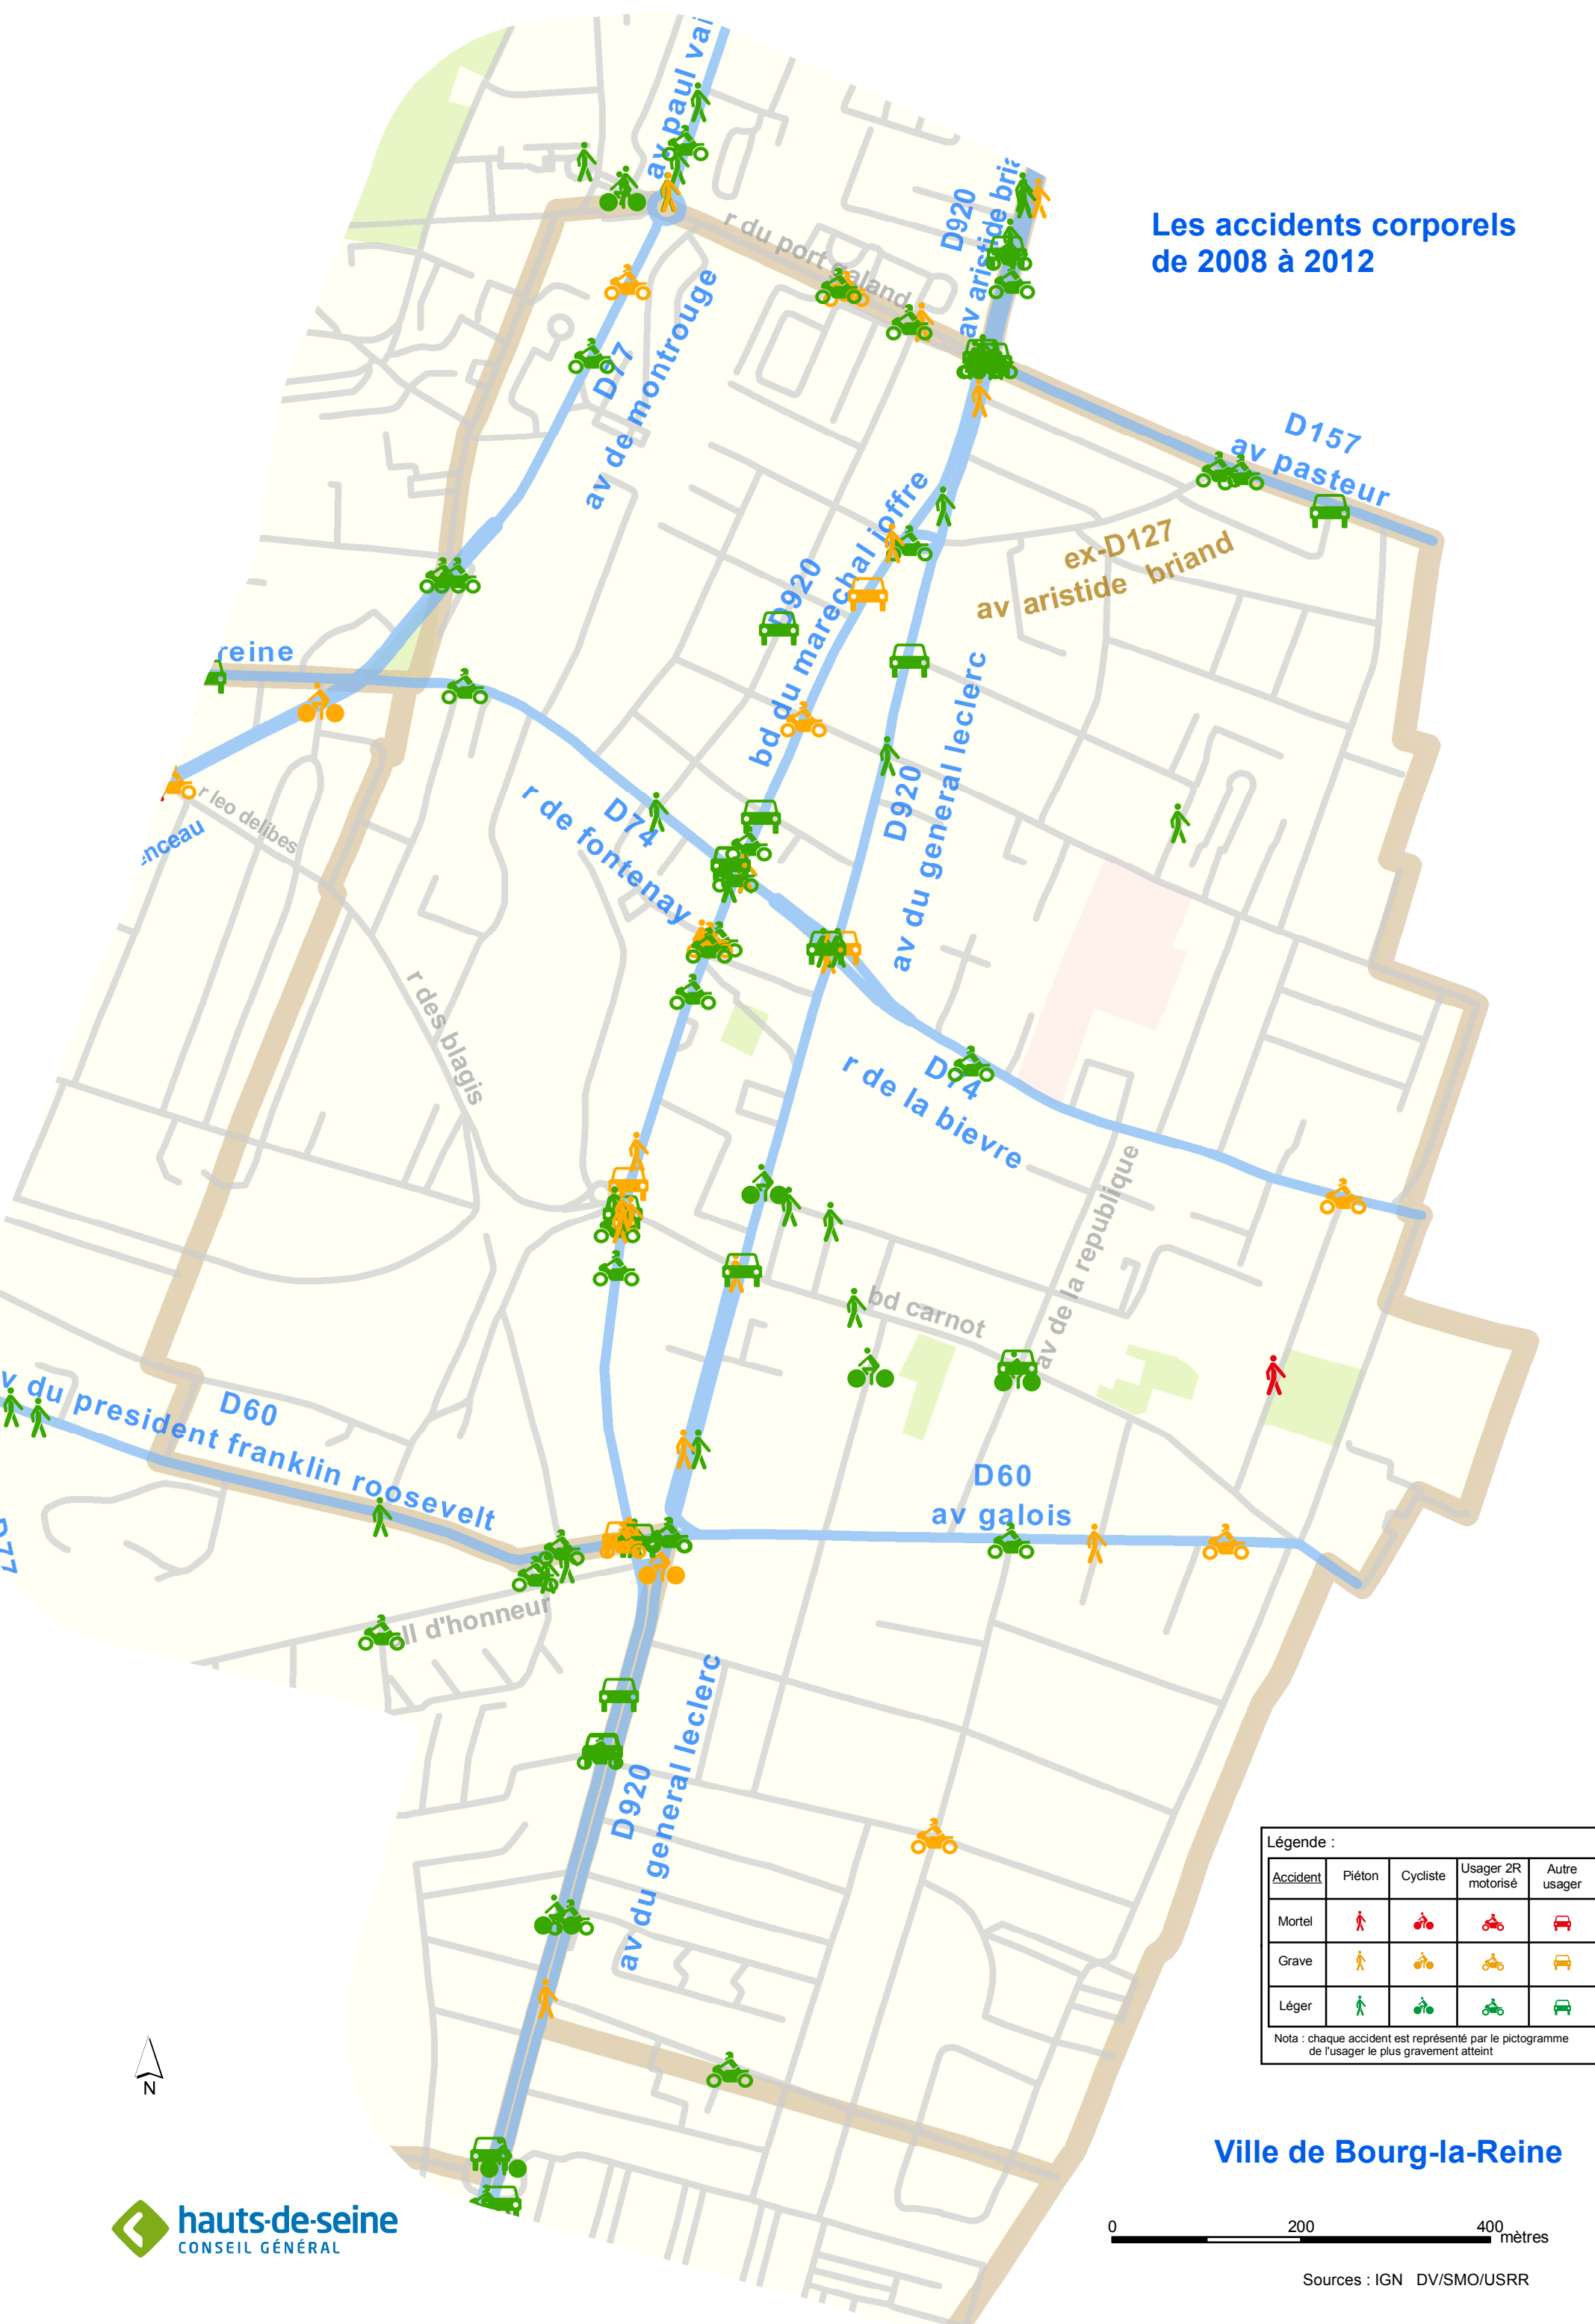

Les accidents corporels de 2008 à 2012

Légende :

Accident	Piéton	Cycliste	Usager 2R motorisé	Autre usager
Mortel				
Grave				
Léger				

Nota : chaque accident est représenté par le pictogramme de l'utilisateur le plus gravement atteint

Ville de Bourg-la-Reine