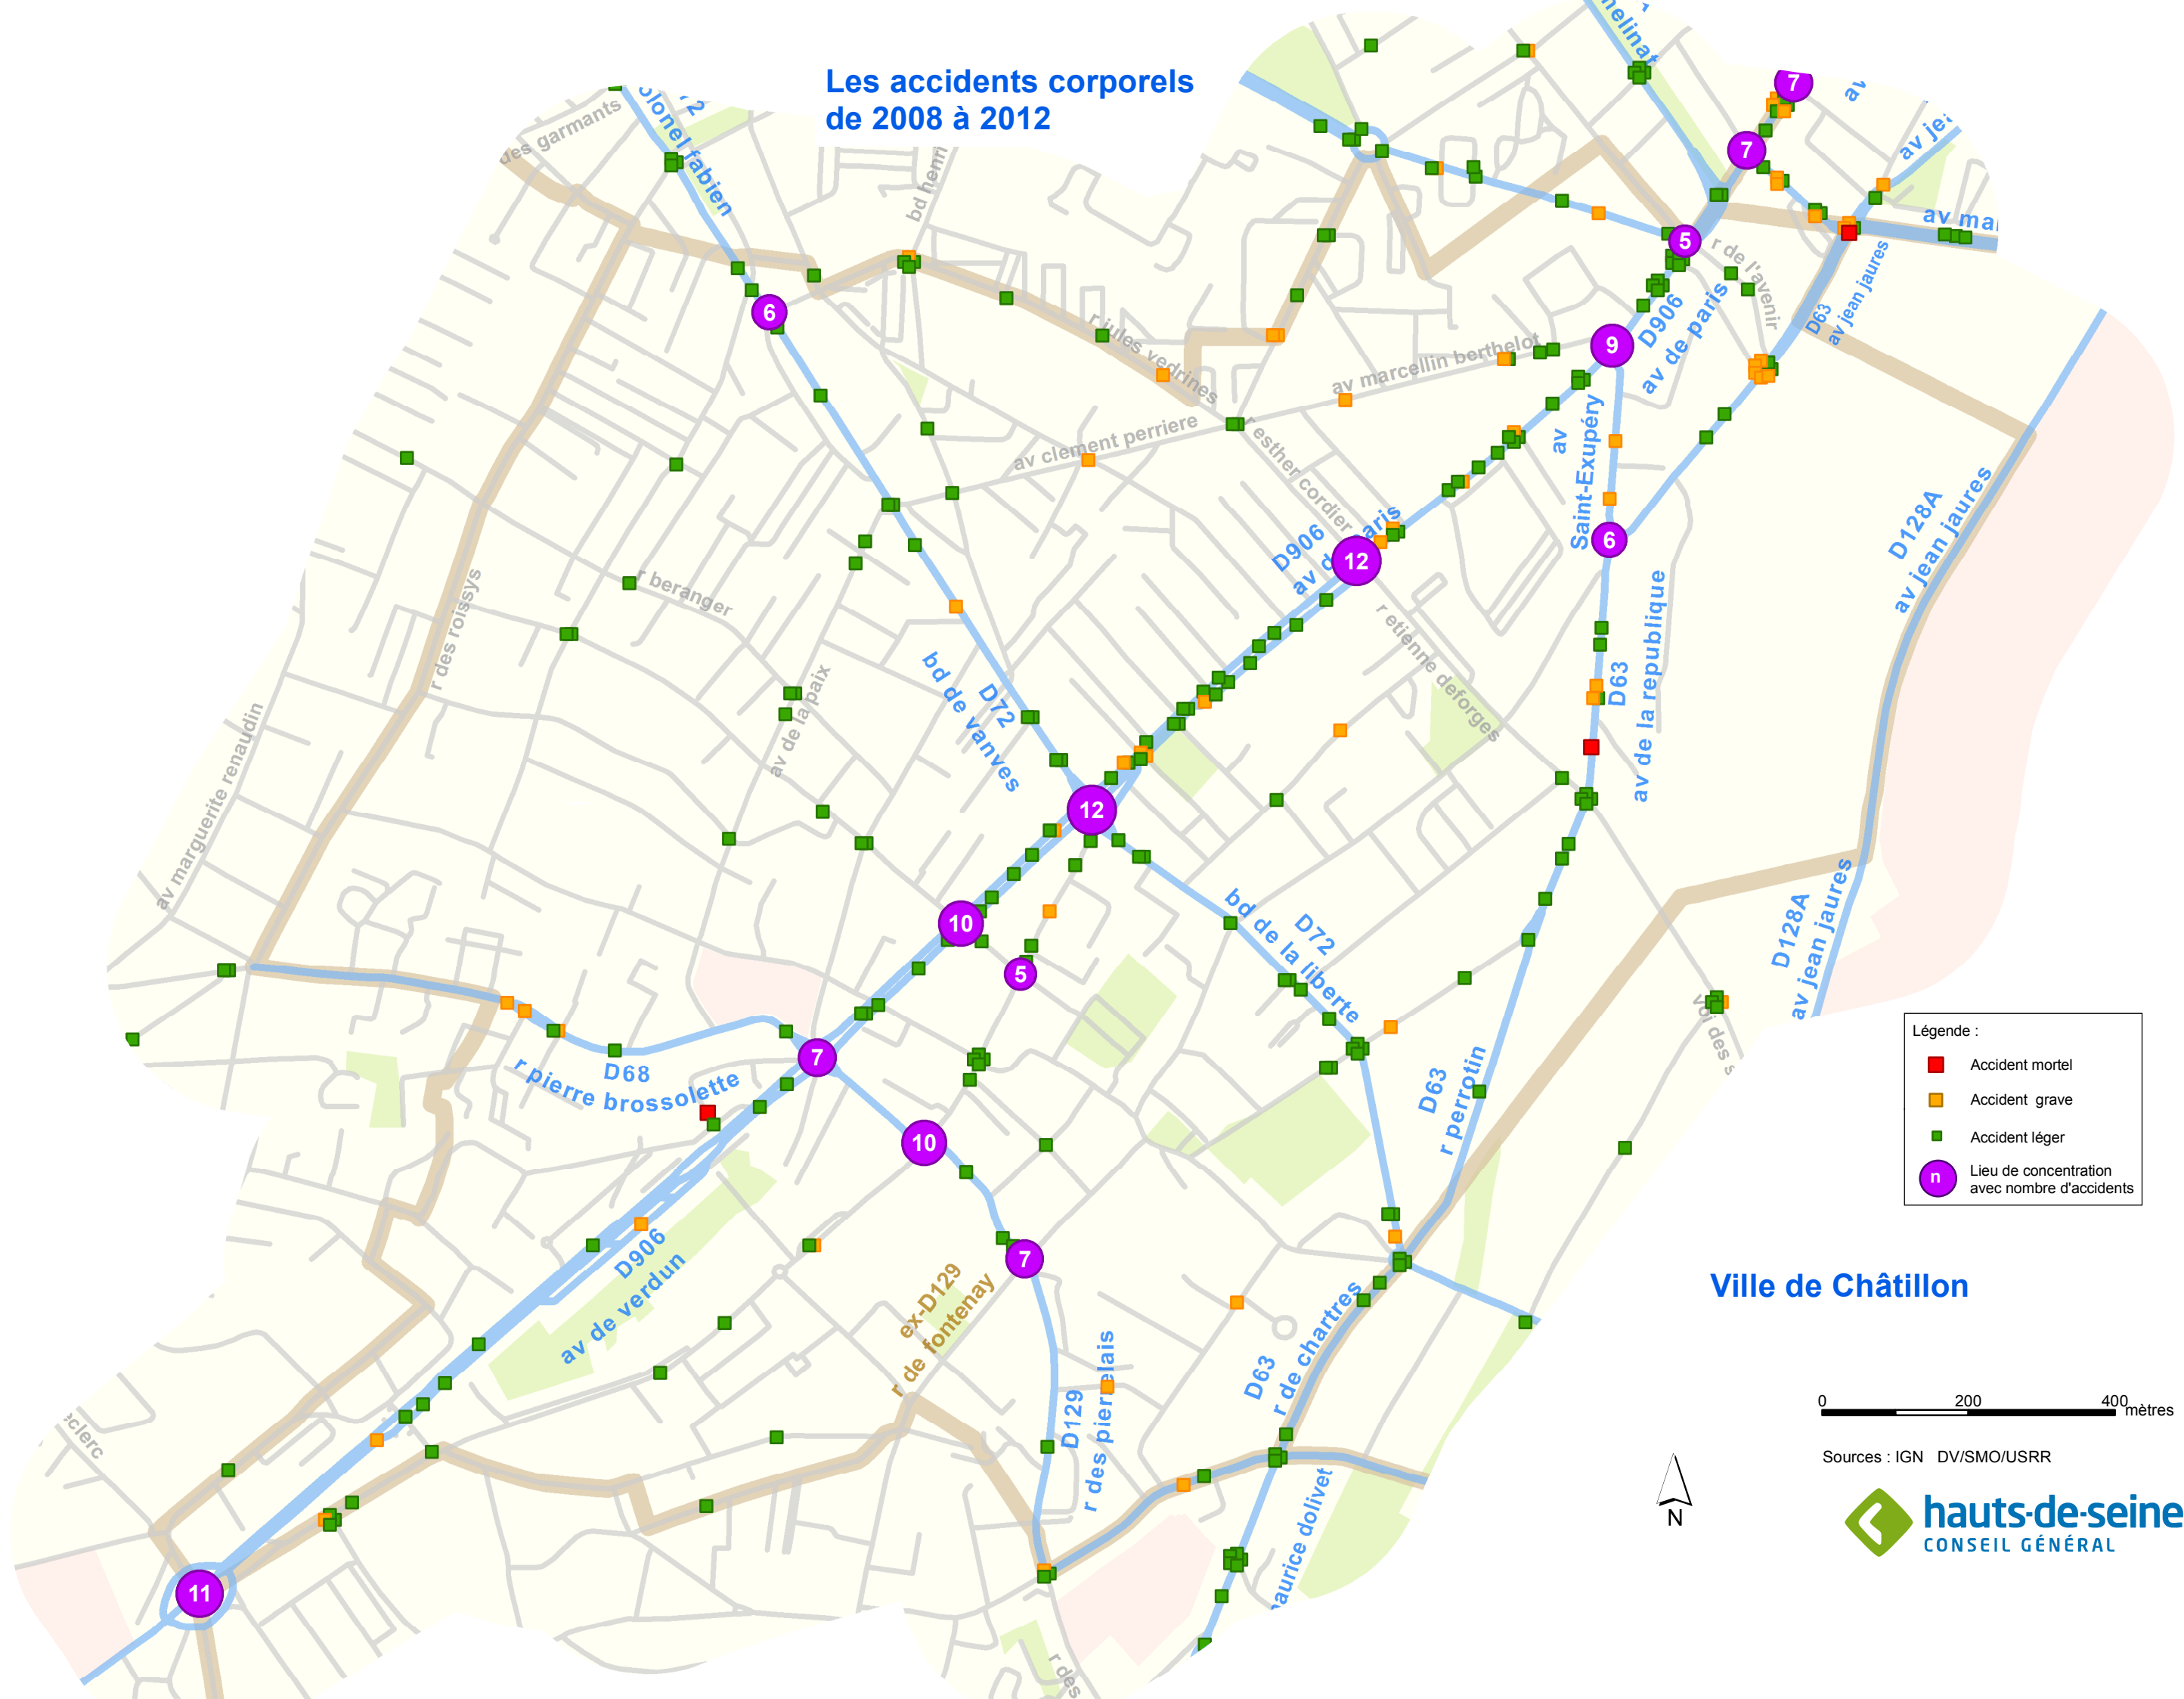

Les accidents corporels de 2008 à 2012

Légende :

- Accident mortel
- Accident grave
- Accident léger
- n Lieu de concentration avec nombre d'accidents

Ville de Châtillon

Sources : IGN DV/SMO/USRR