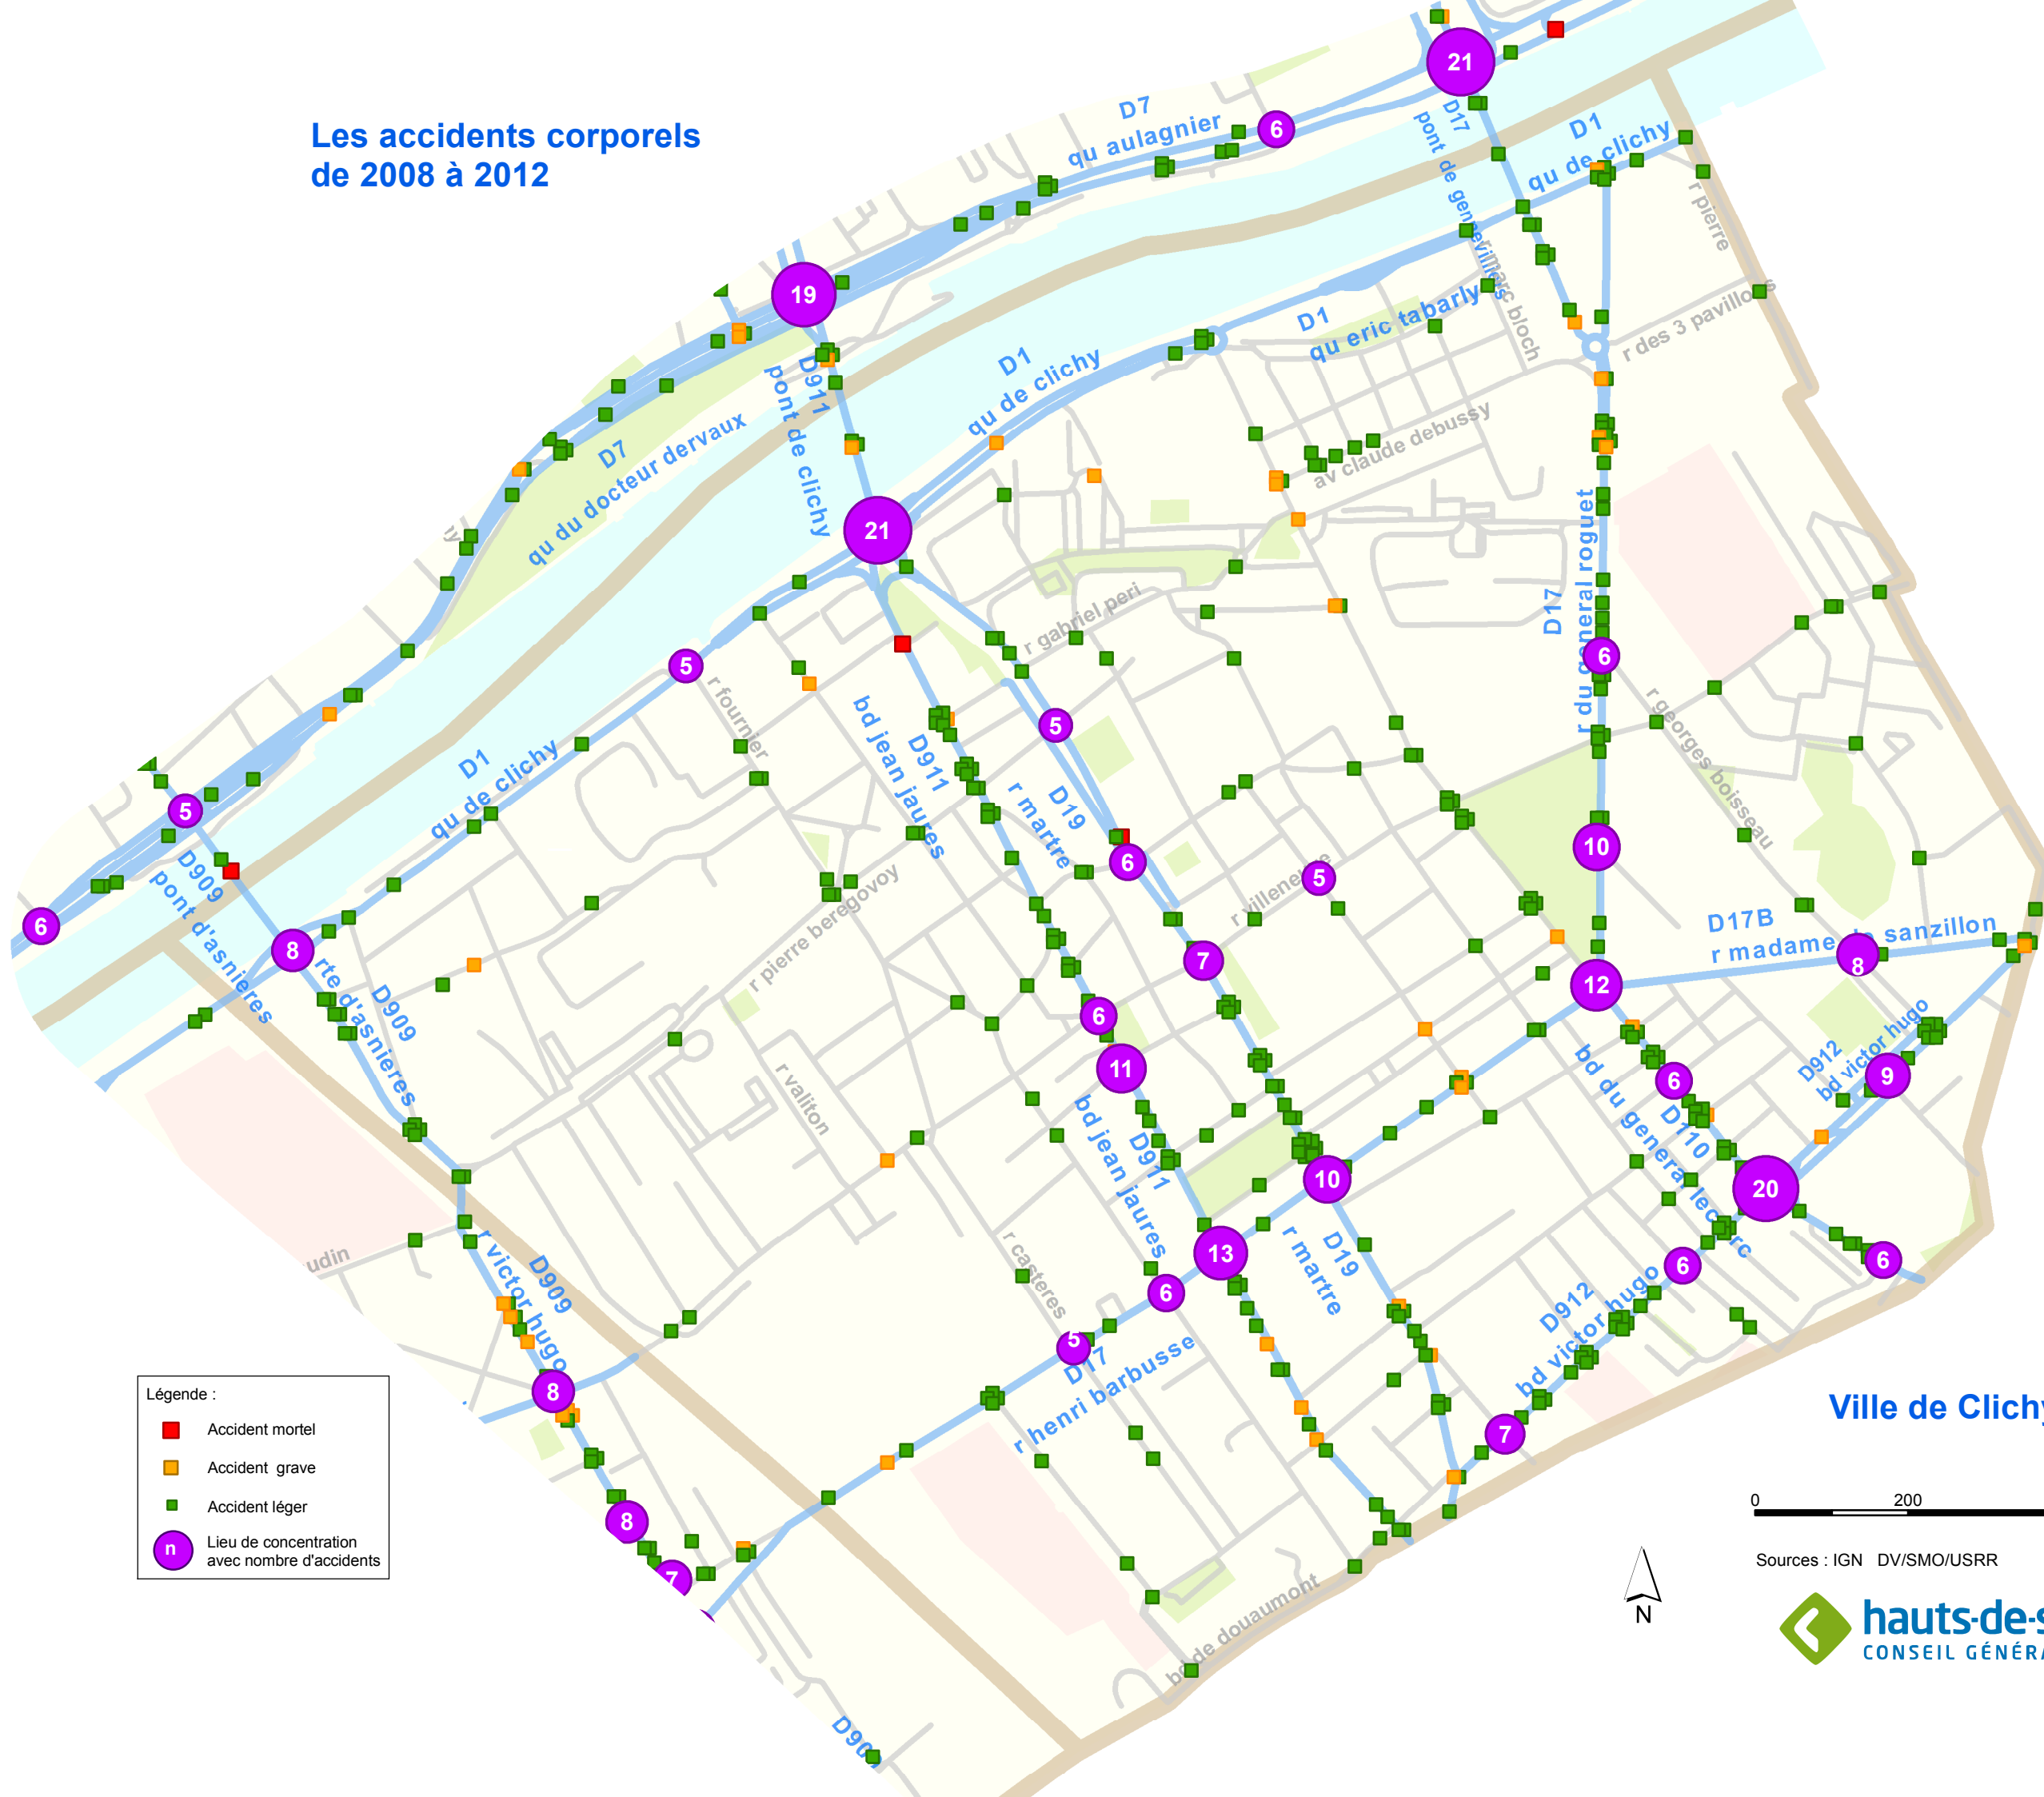

Les accidents corporels de 2008 à 2012

- Légende :
- Accident mortel
 - Accident grave
 - Accident léger
 - n Lieu de concentration avec nombre d'accidents

Ville de Clichy

Sources : IGN DV/SMO/USRR