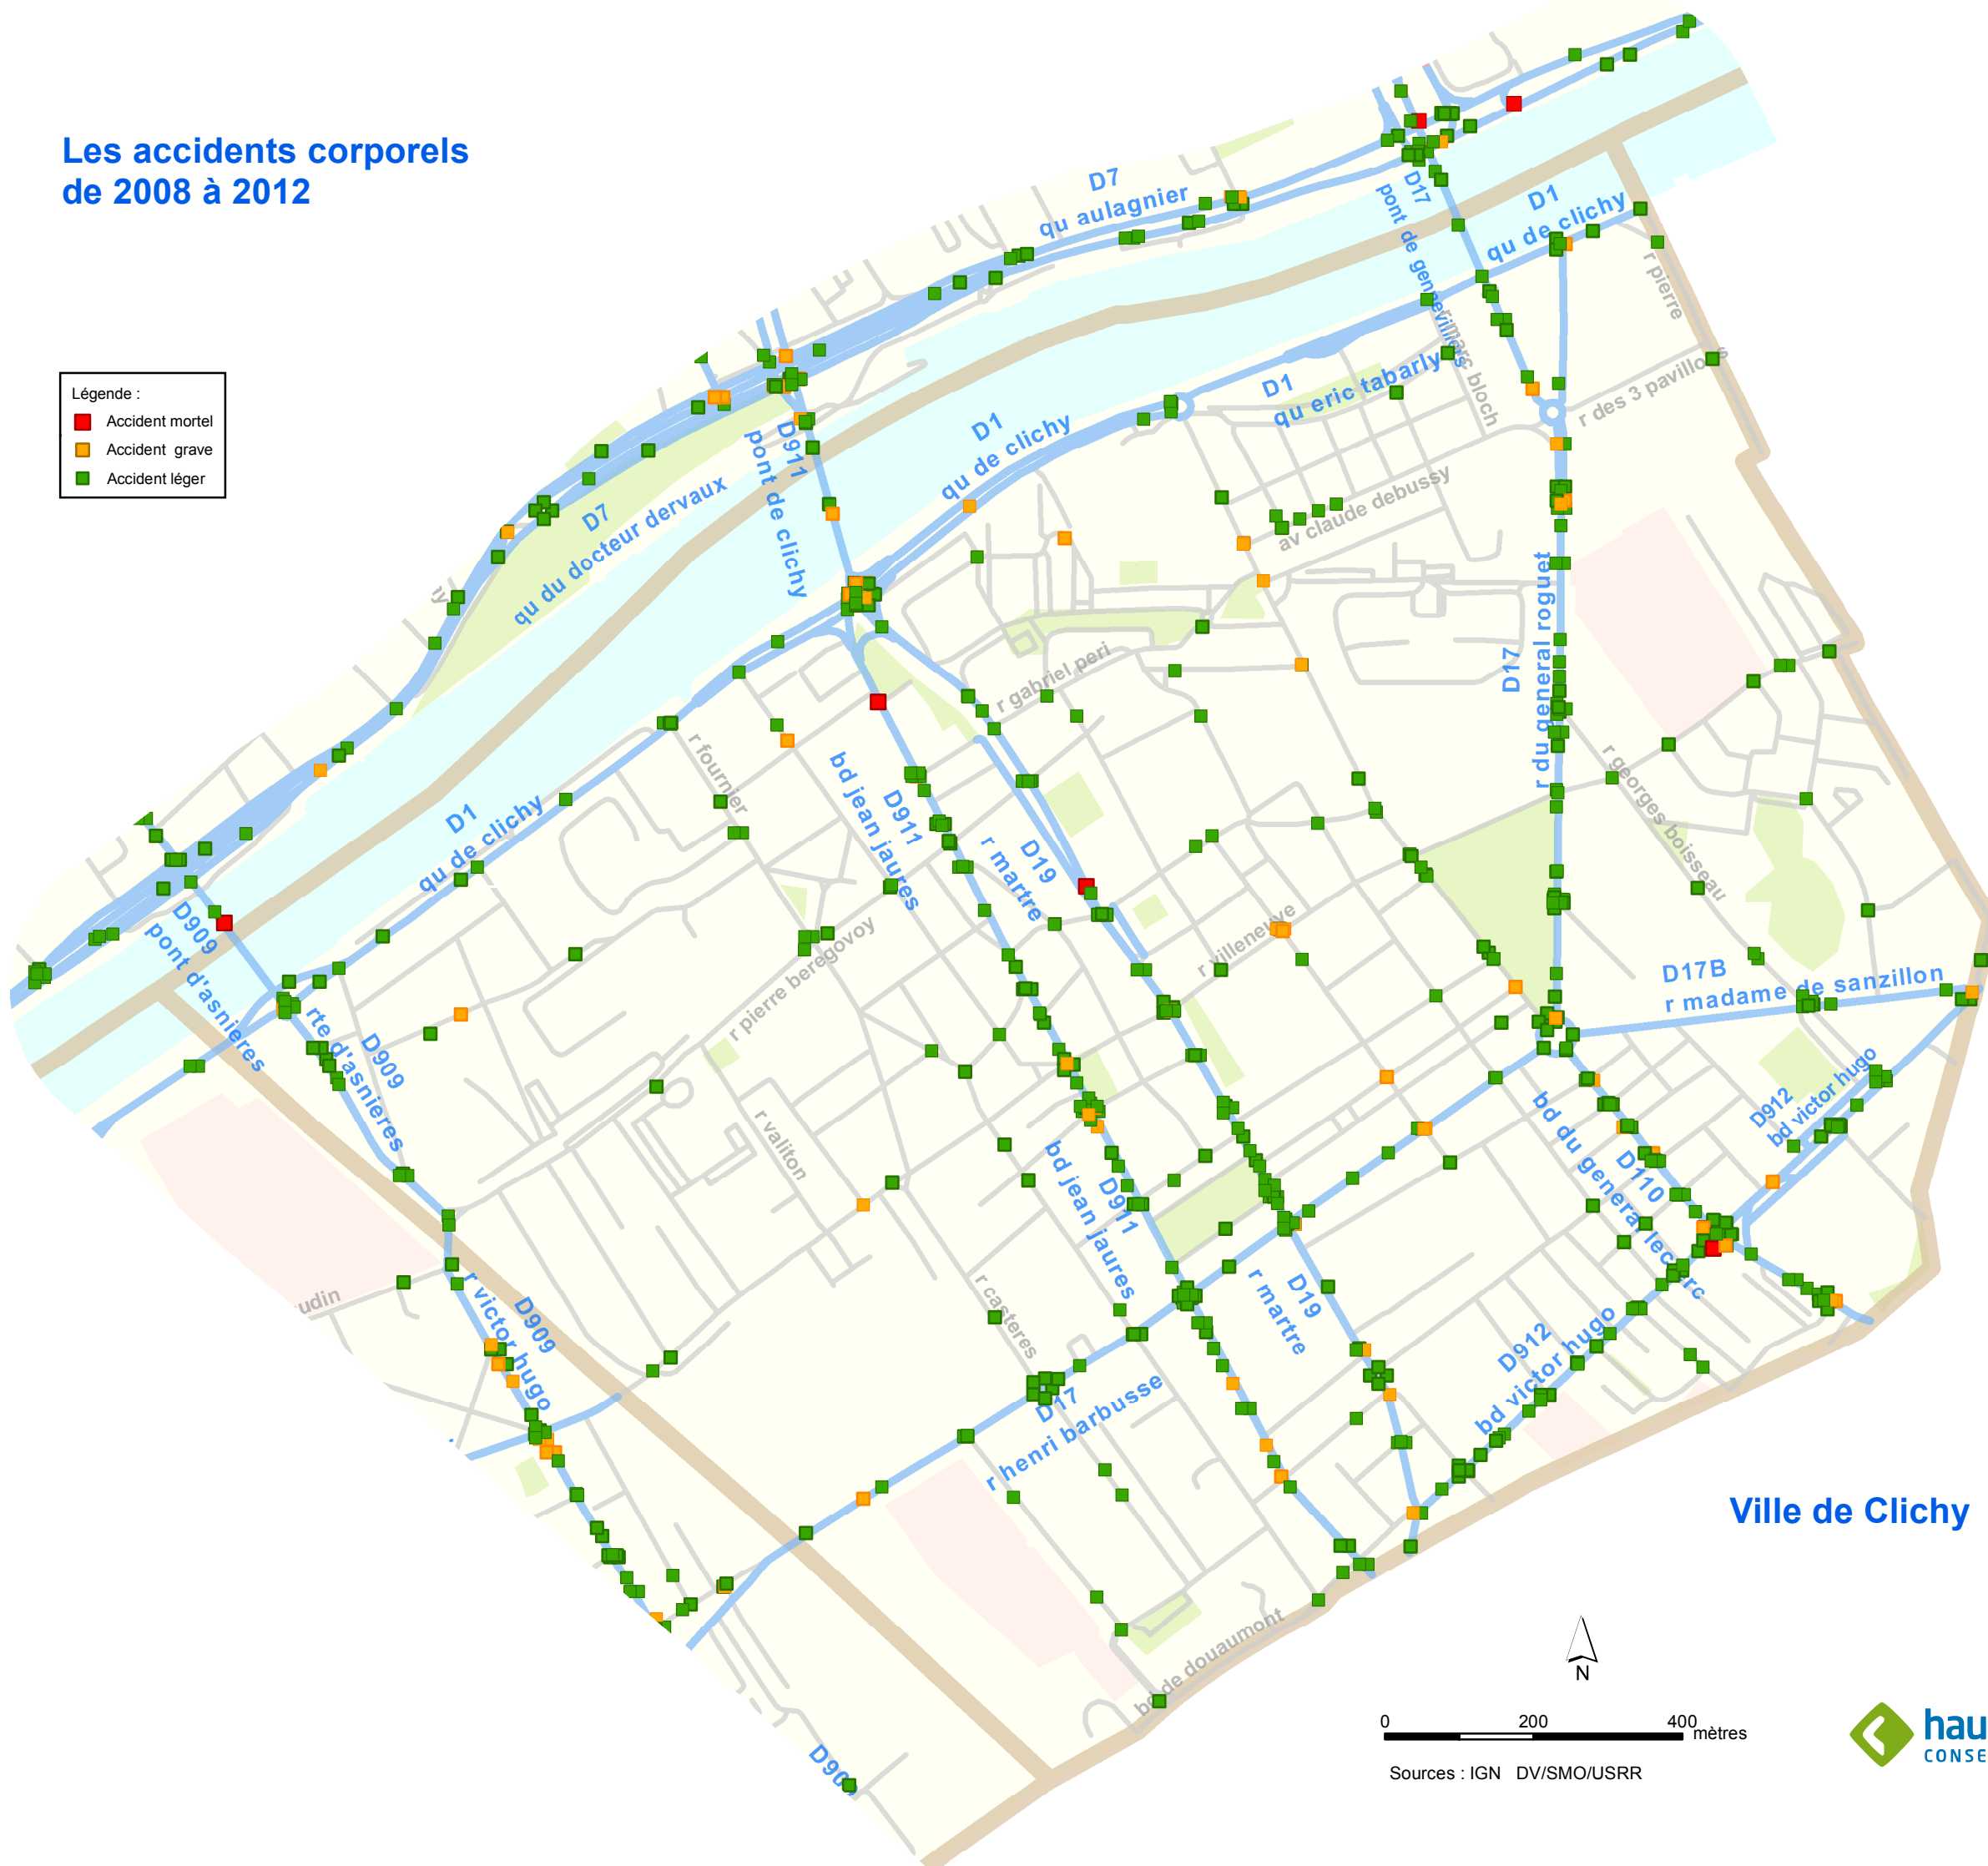

Les accidents corporels de 2008 à 2012

- Légende :
- Accident mortel
 - Accident grave
 - Accident léger

Ville de Clichy

0 200 400 mètres

Sources : IGN DV/SMO/USRR