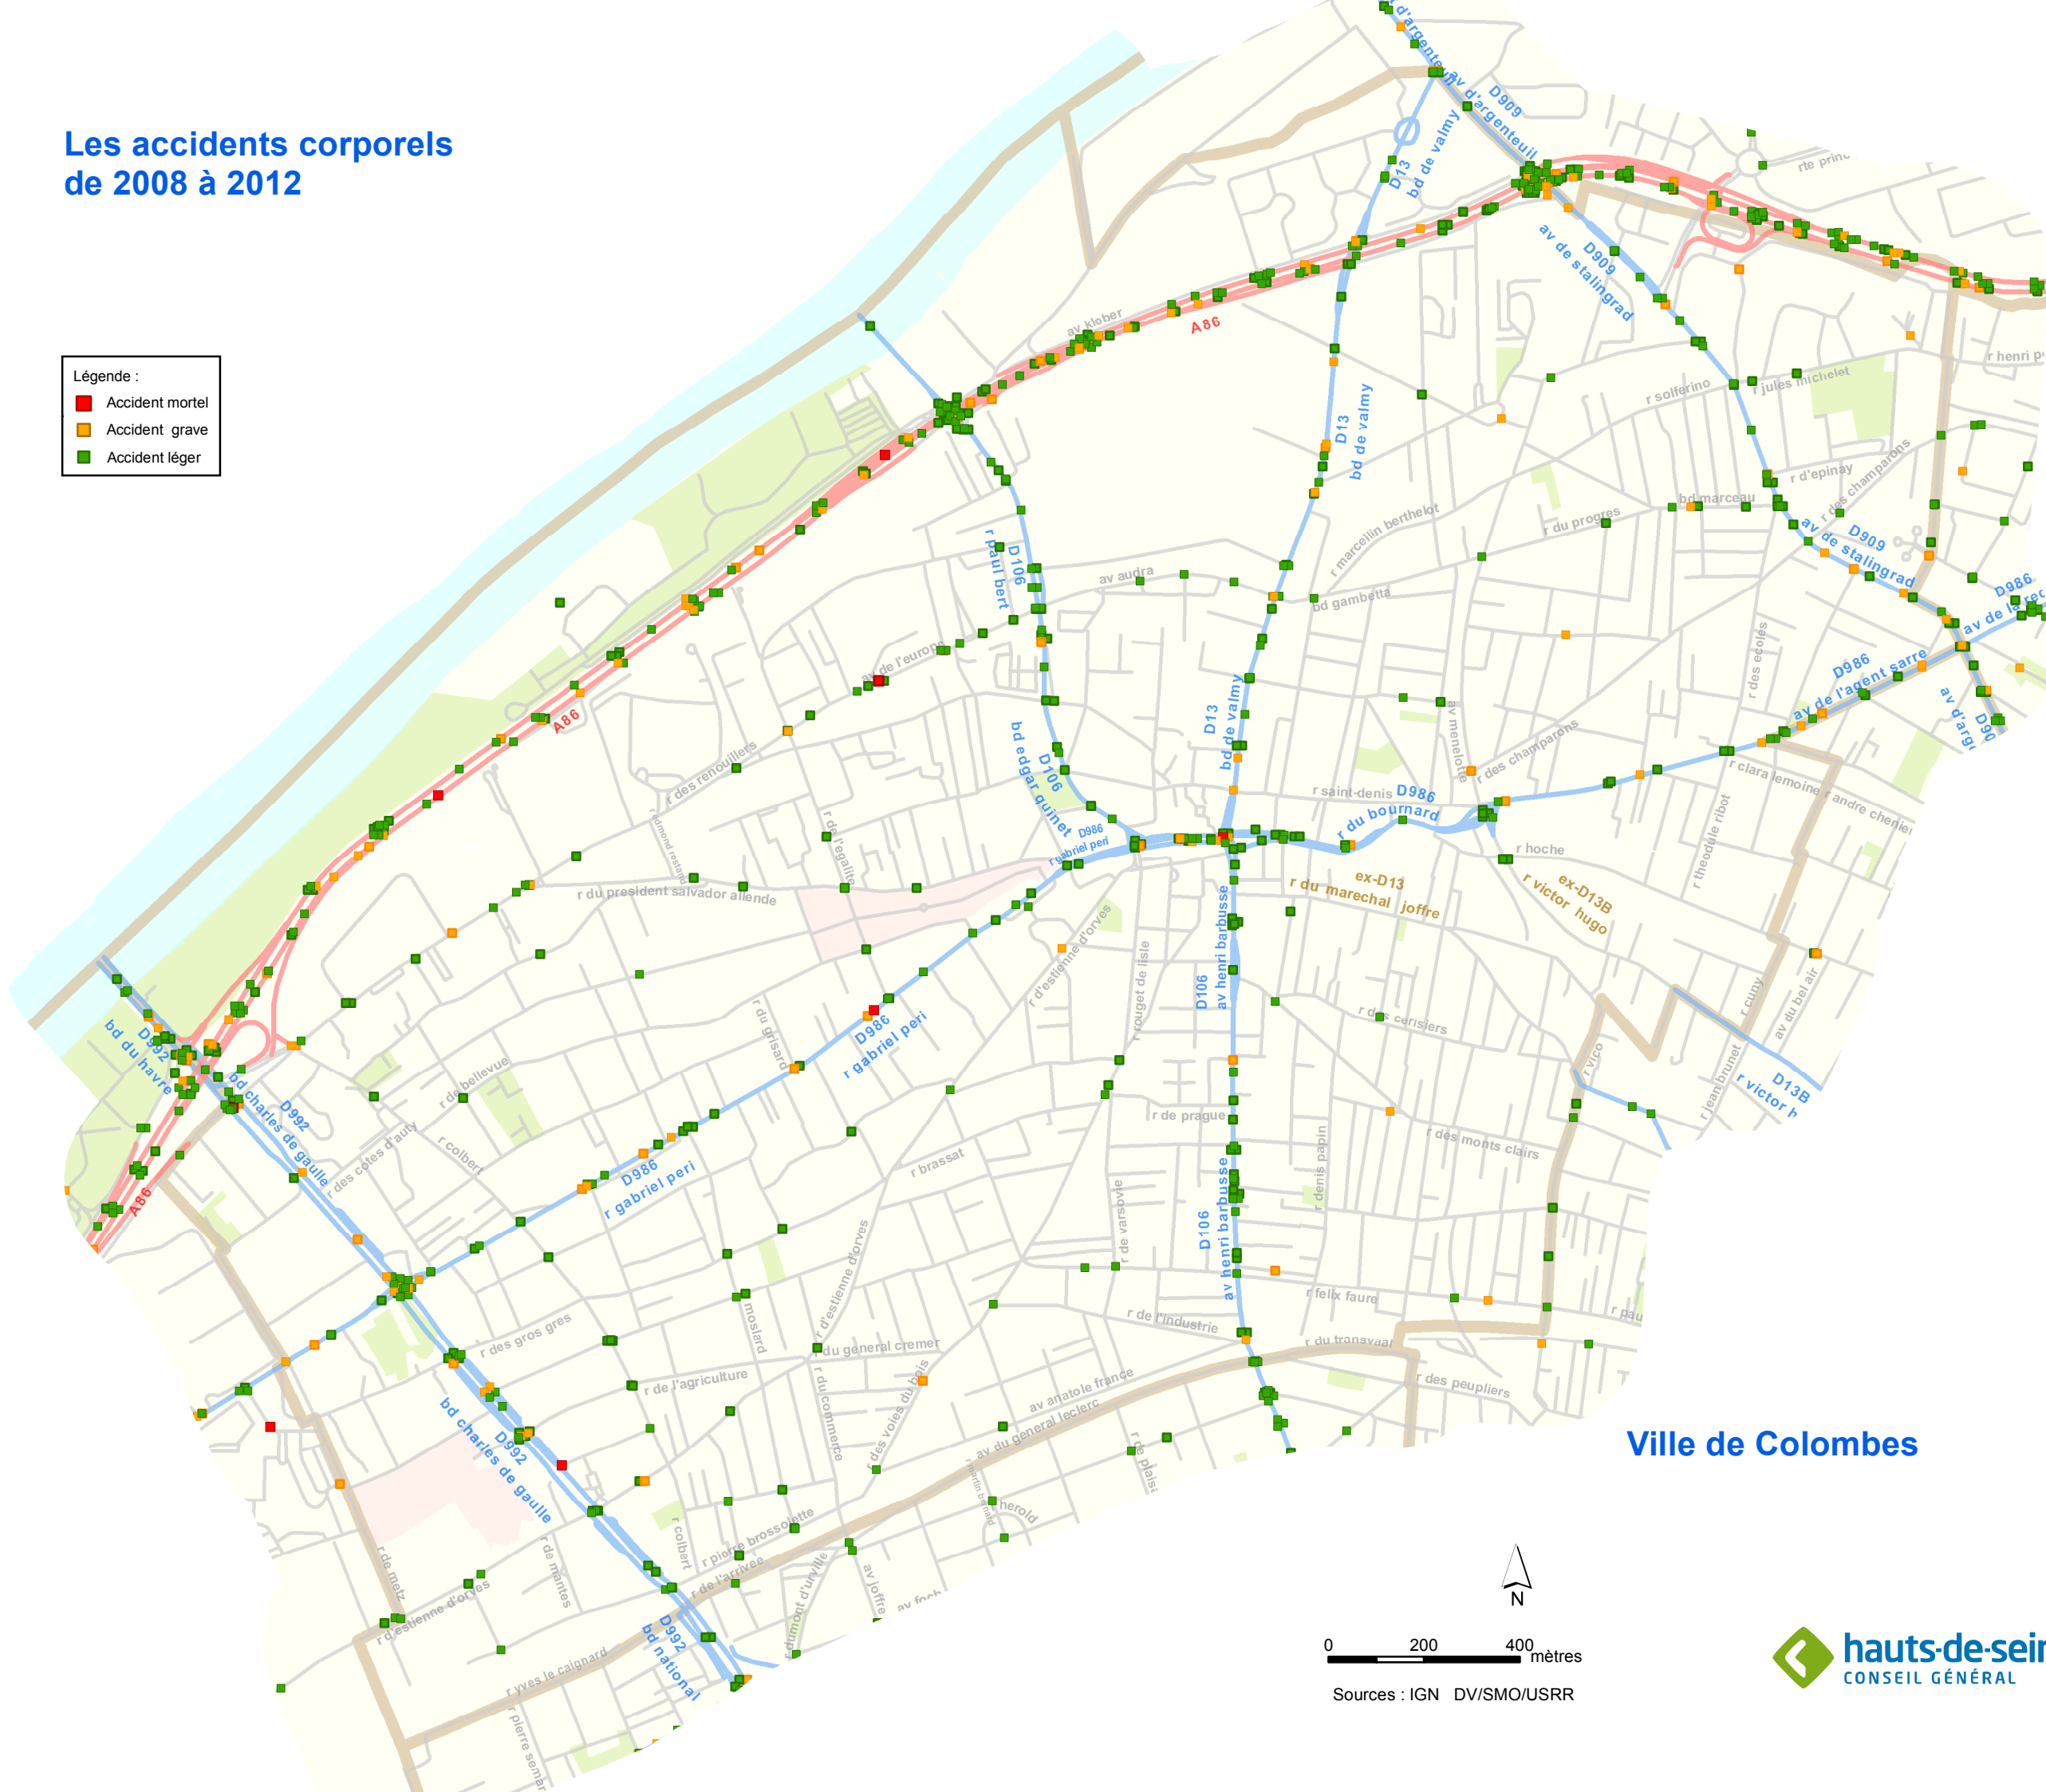

# Les accidents corporels de 2008 à 2012

- Légende :
- Accident mortel
  - Accident grave
  - Accident léger

Ville de Colombes