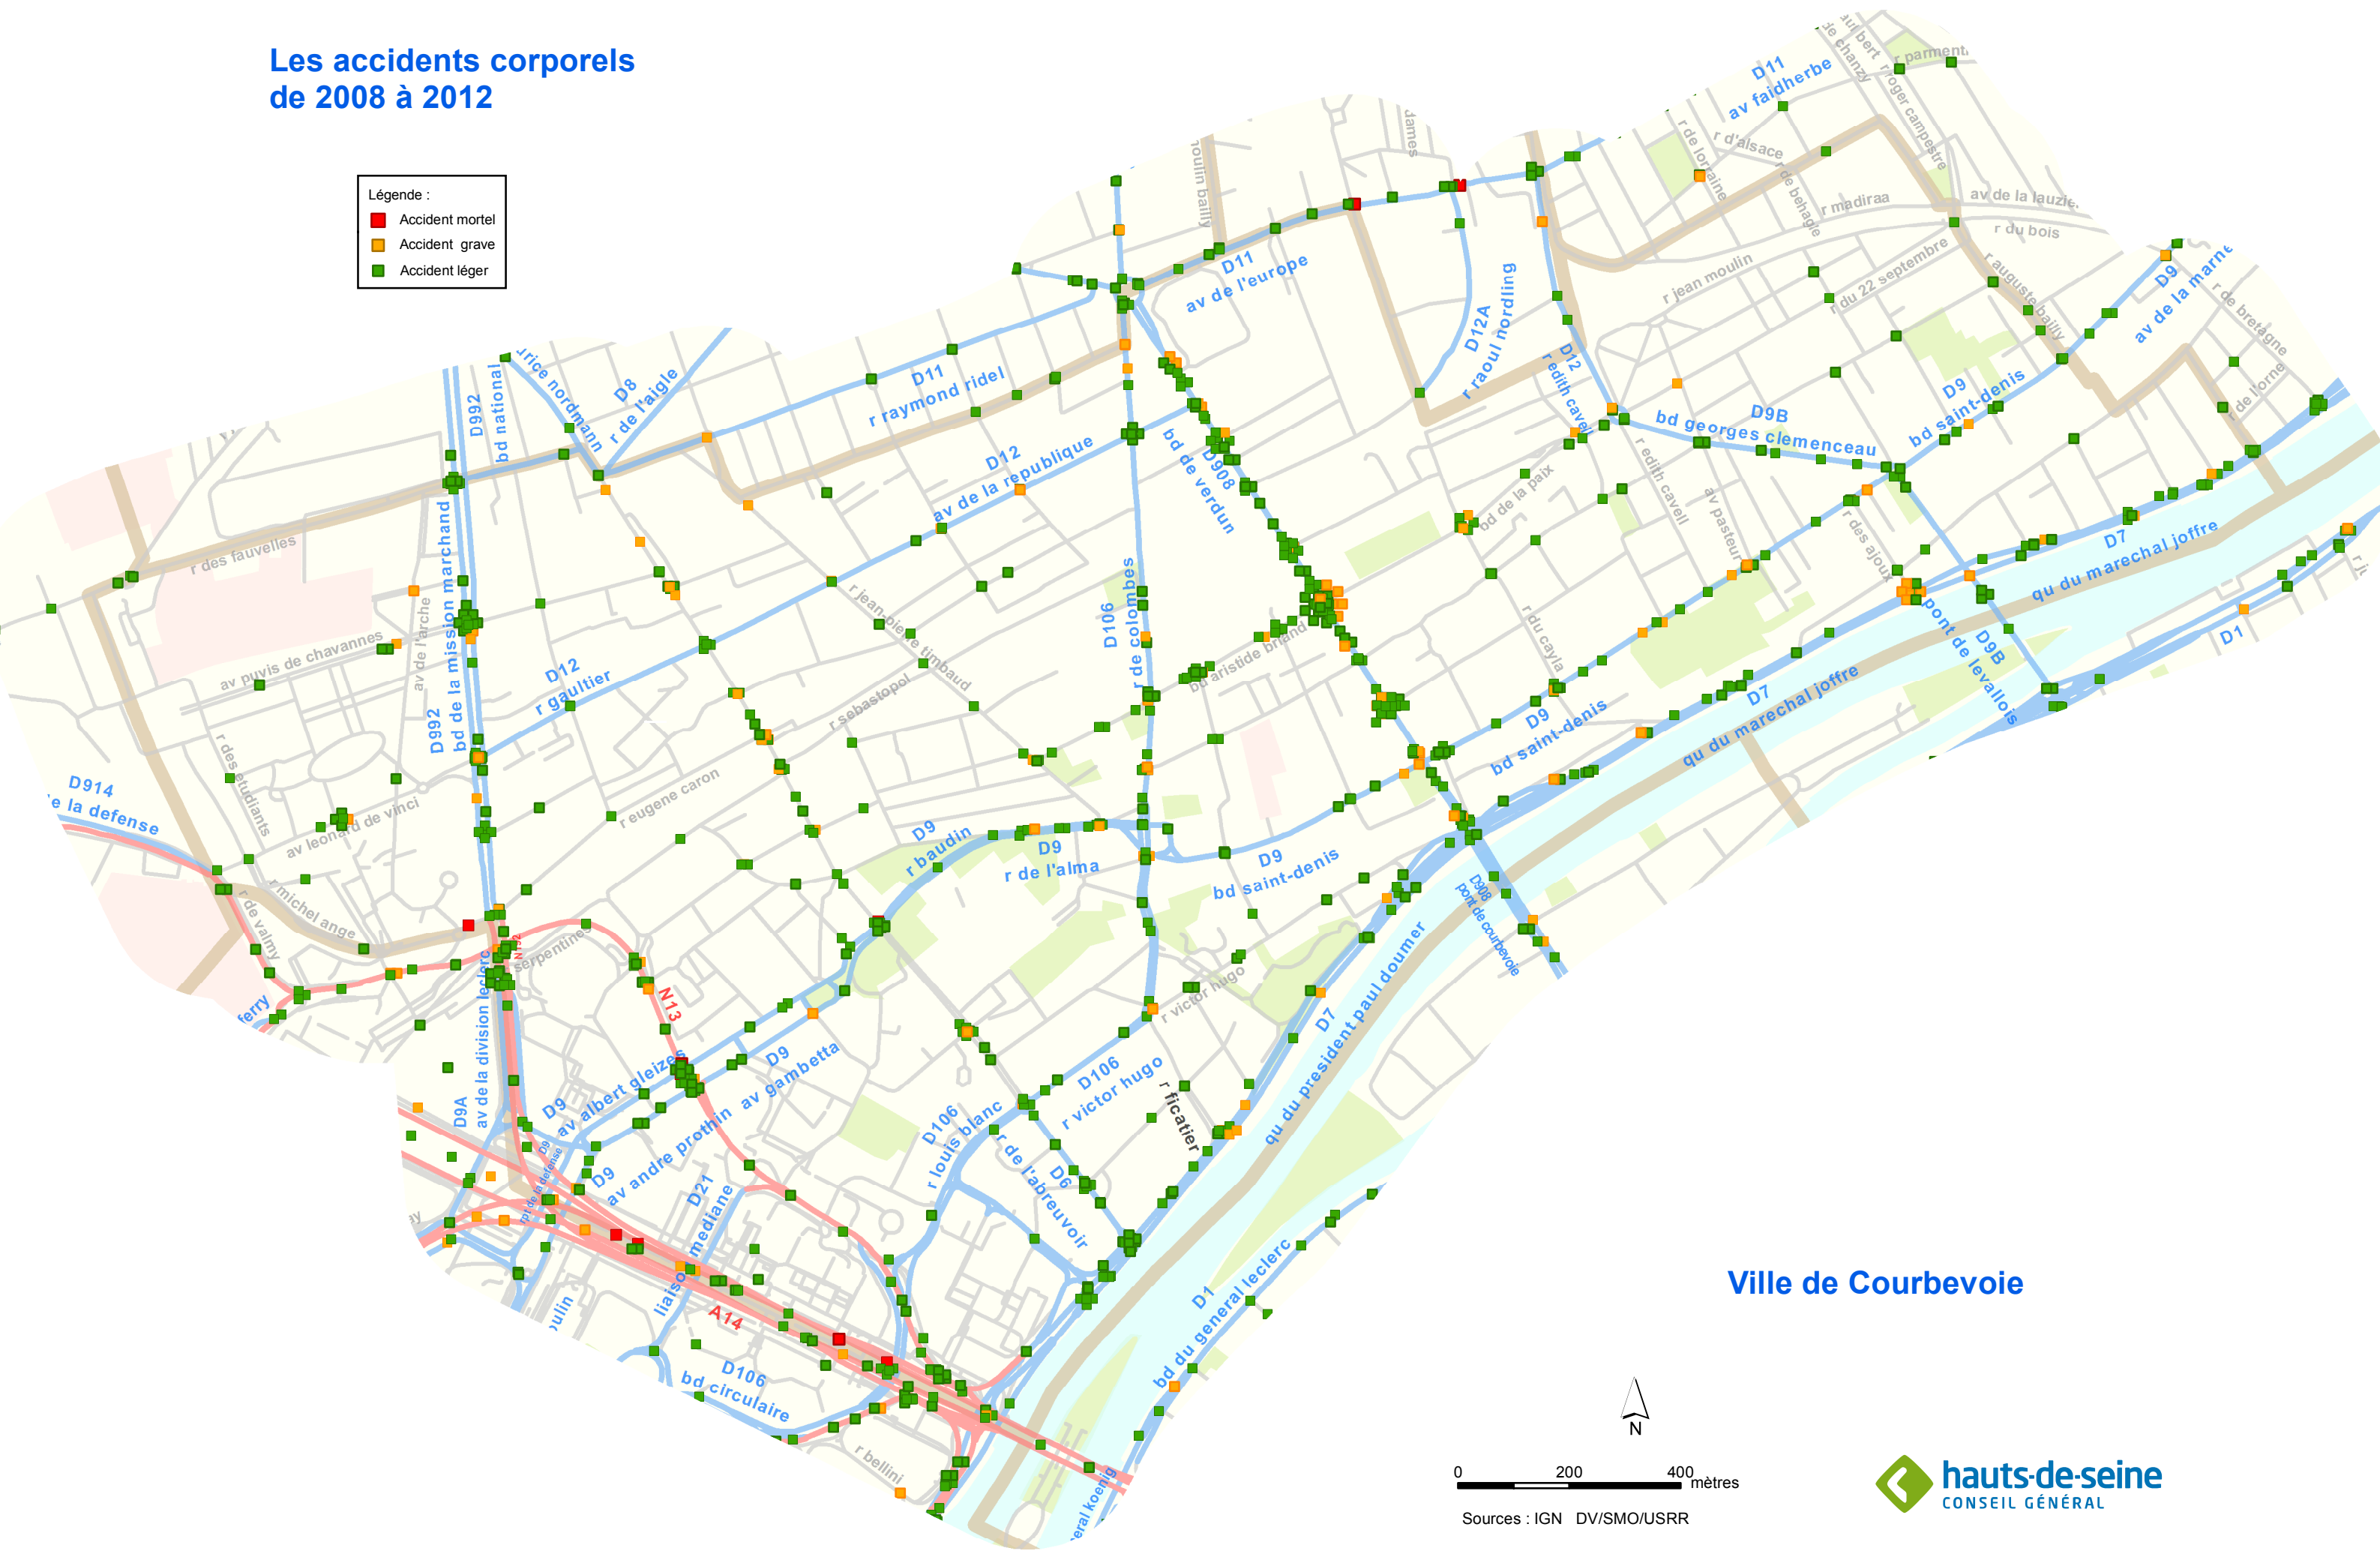

Les accidents corporels de 2008 à 2012

- Légende :
- Accident mortel
 - Accident grave
 - Accident léger

Ville de Courbevoie

0 200 400 mètres

Sources : IGN DV/SMO/USRR