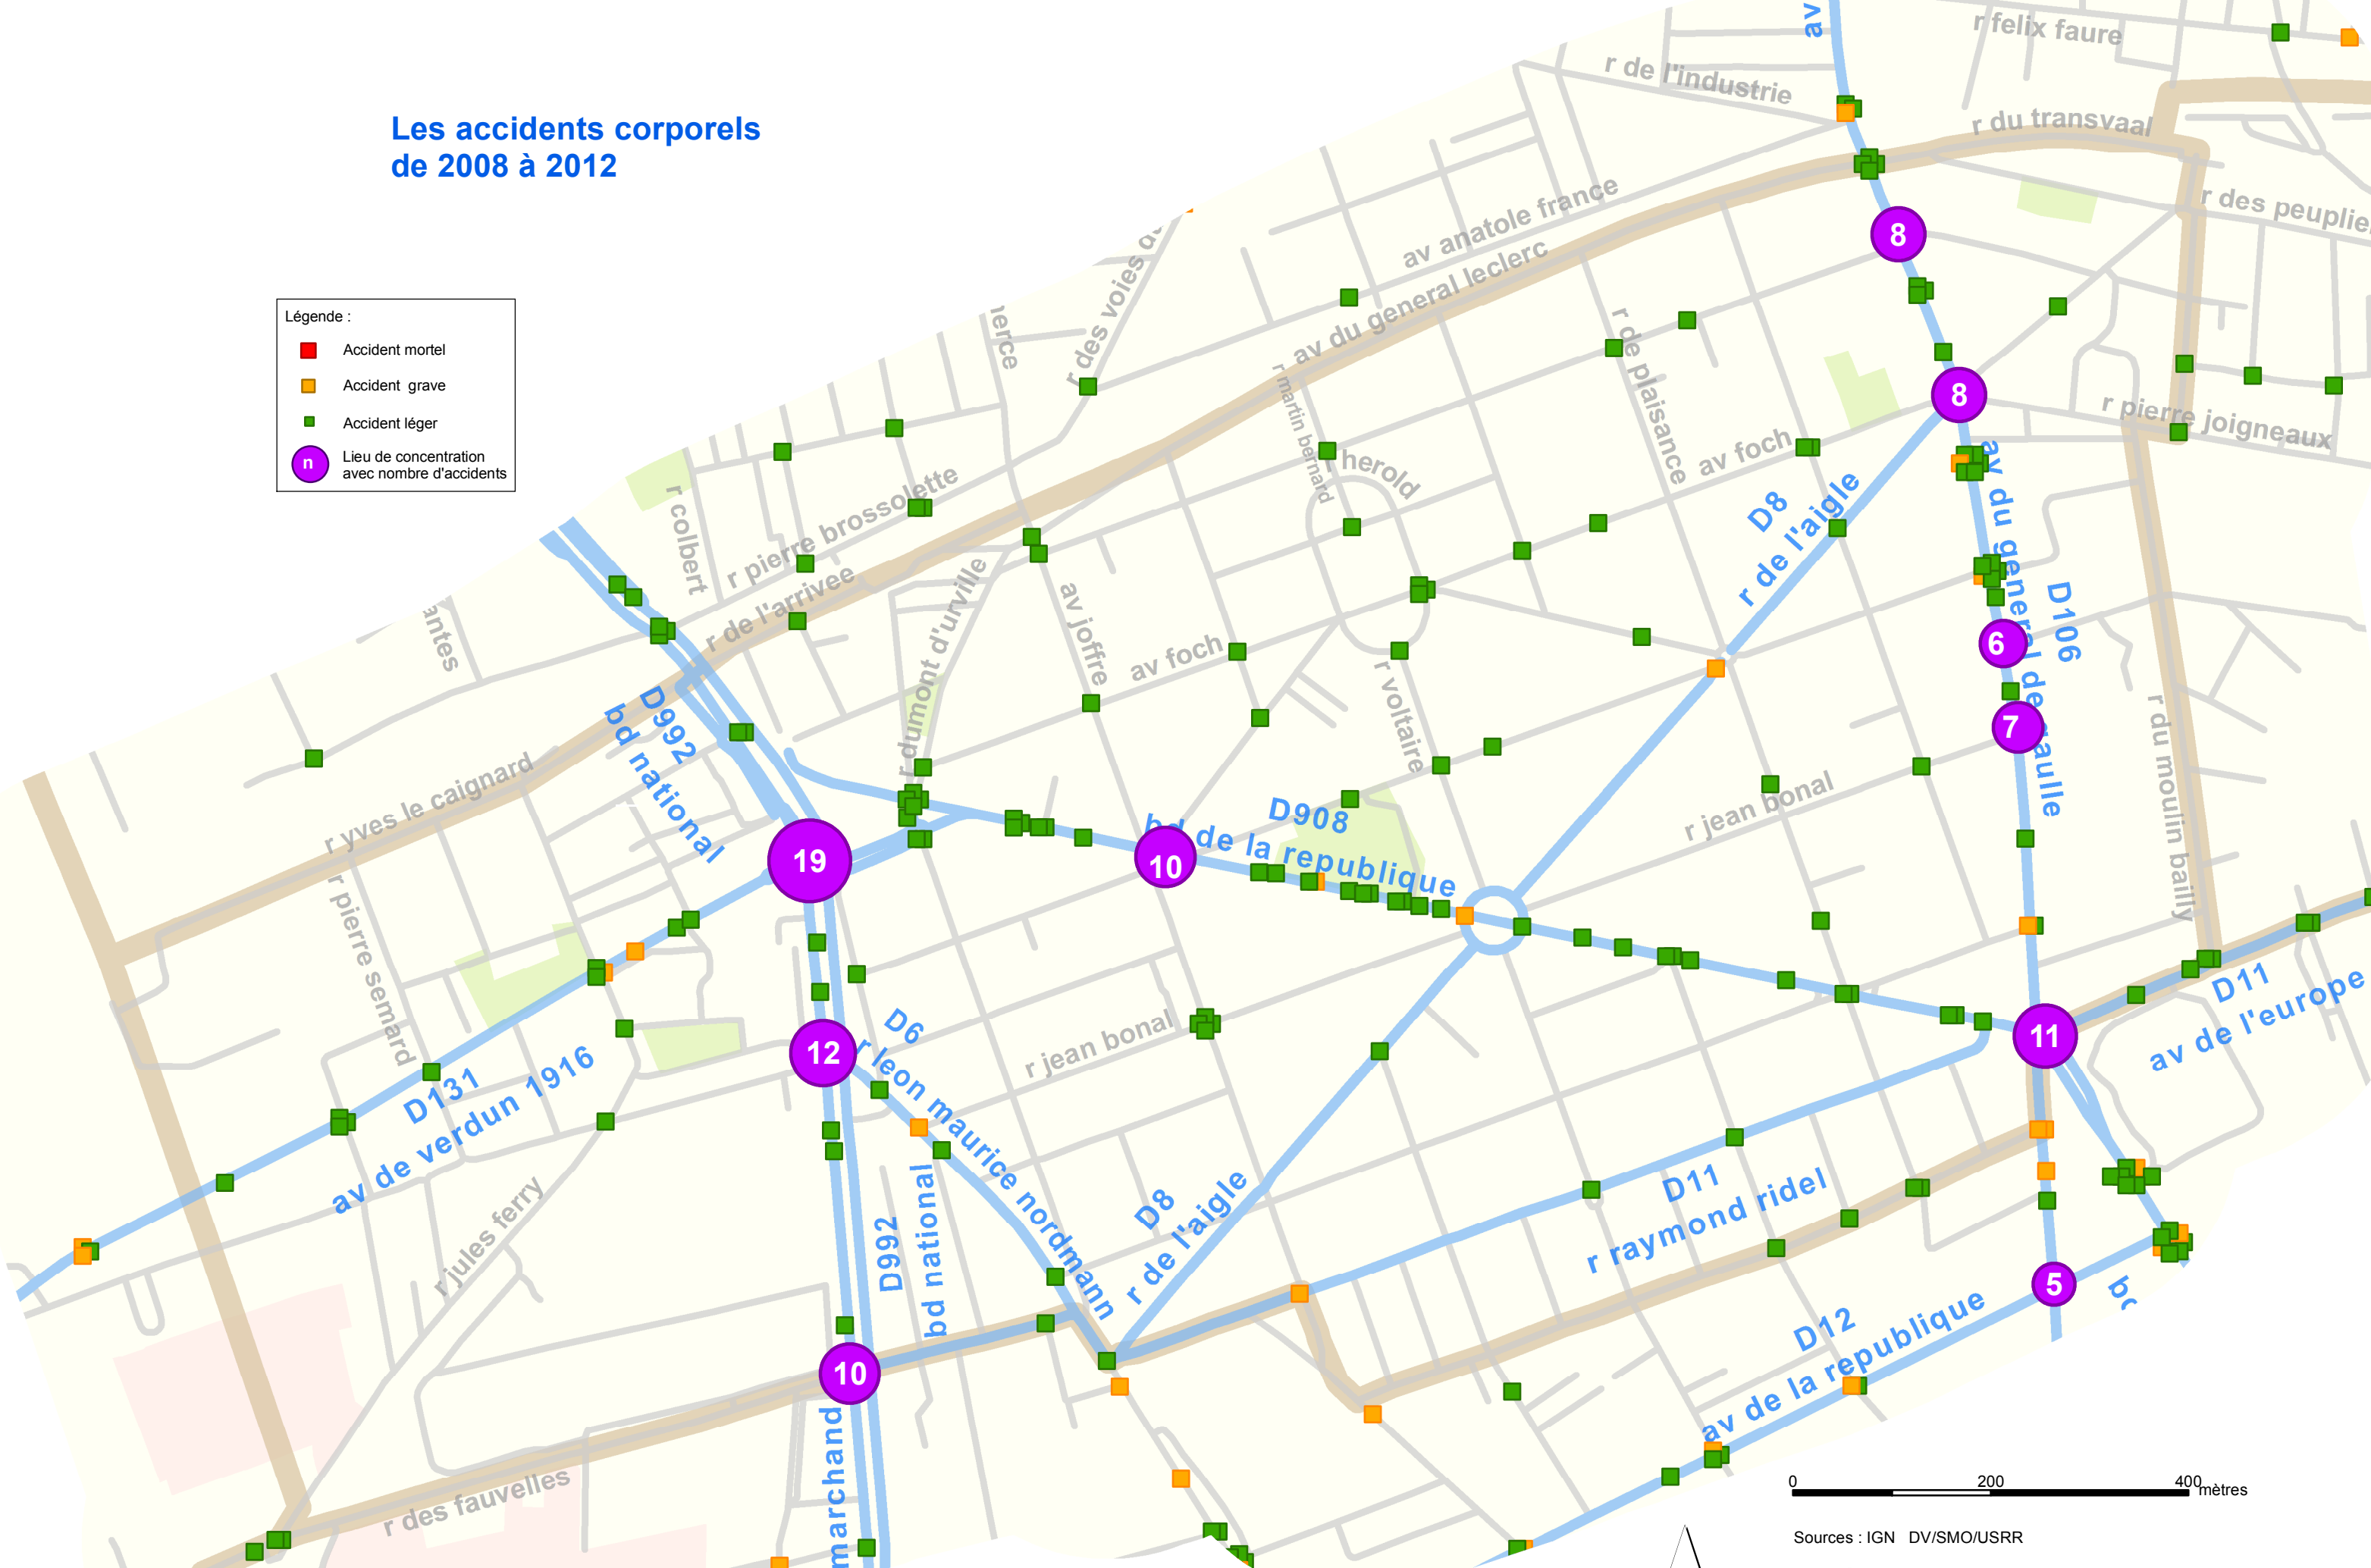

Les accidents corporels de 2008 à 2012

- Légende :
- Accident mortel
 - Accident grave
 - Accident léger
 - n Lieu de concentration avec nombre d'accidents

Ville de La Garenne-Colombes

0 200 400 mètres

Sources : IGN DV/SMO/USRR