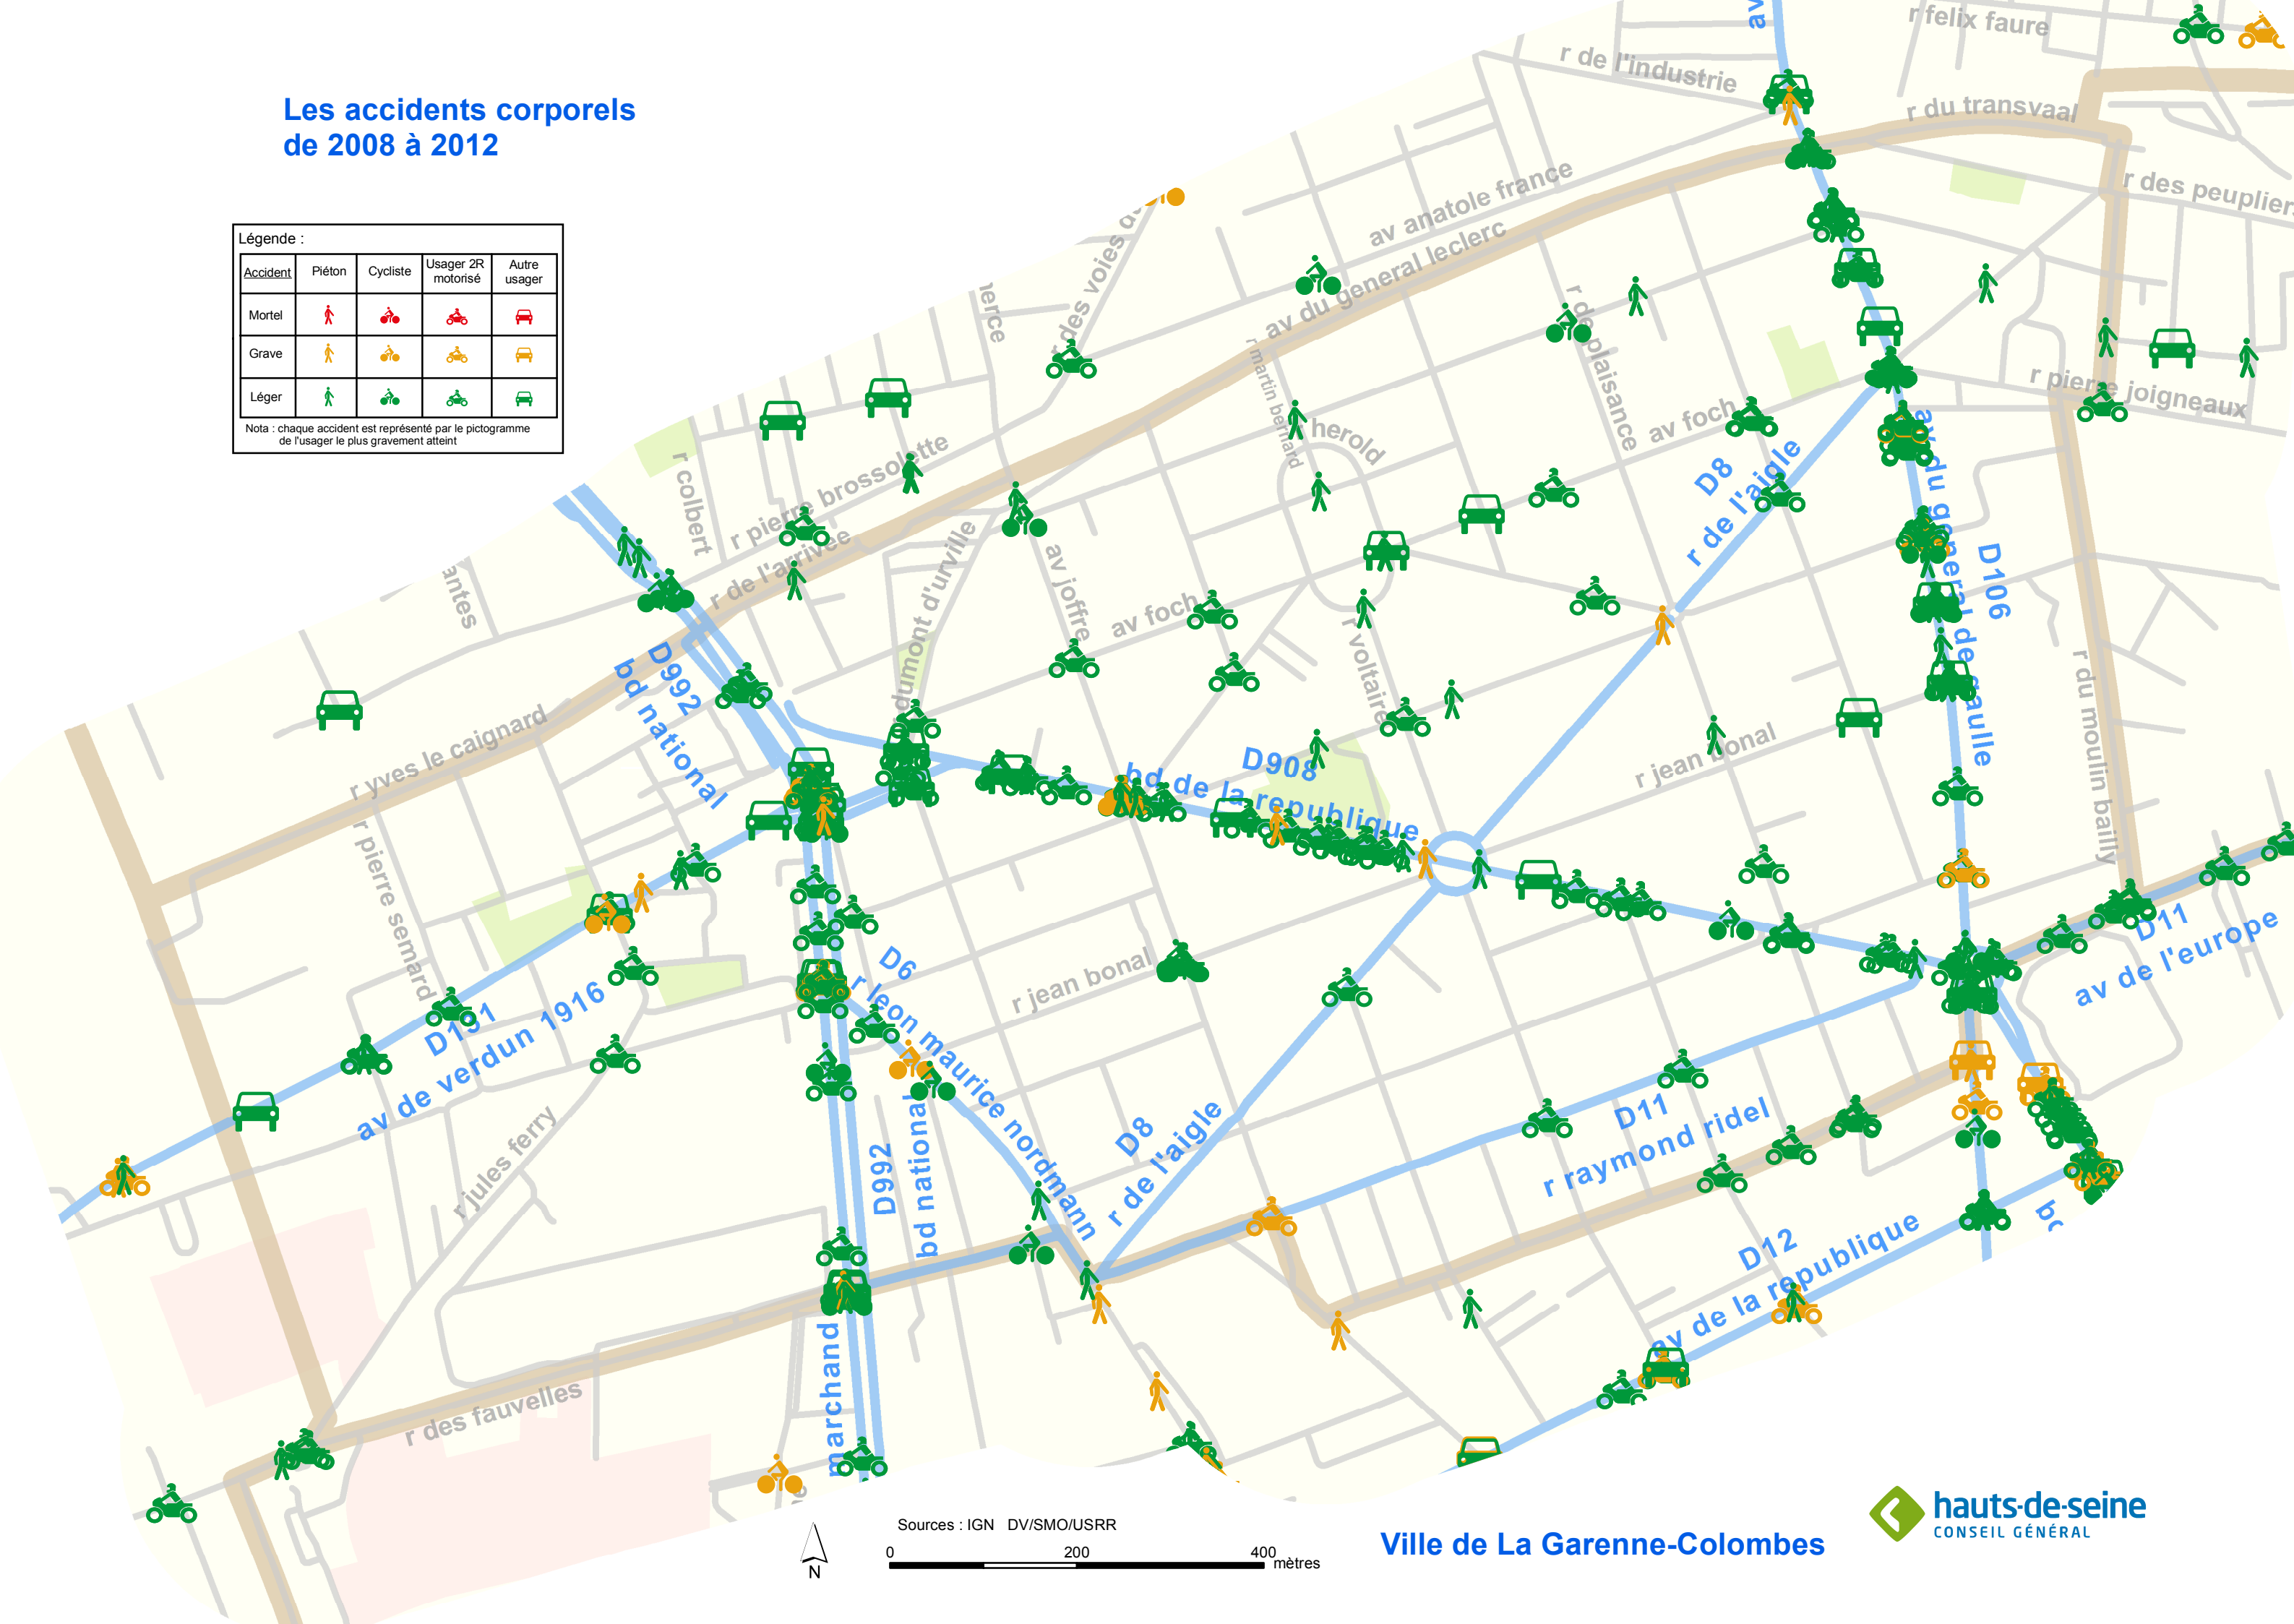

# Les accidents corporels de 2008 à 2012

Légende :

Accident	Piéton	Cycliste	Usager 2R motorisé	Autre usager
Mortel				
Grave				
Léger				

Nota : chaque accident est représenté par le pictogramme de l'utilisateur le plus gravement atteint

Sources : IGN DV/SMO/USRR  
 0 200 400 mètres

Ville de La Garenne-Colombes

hauts-de-seine  
 CONSEIL GÉNÉRAL