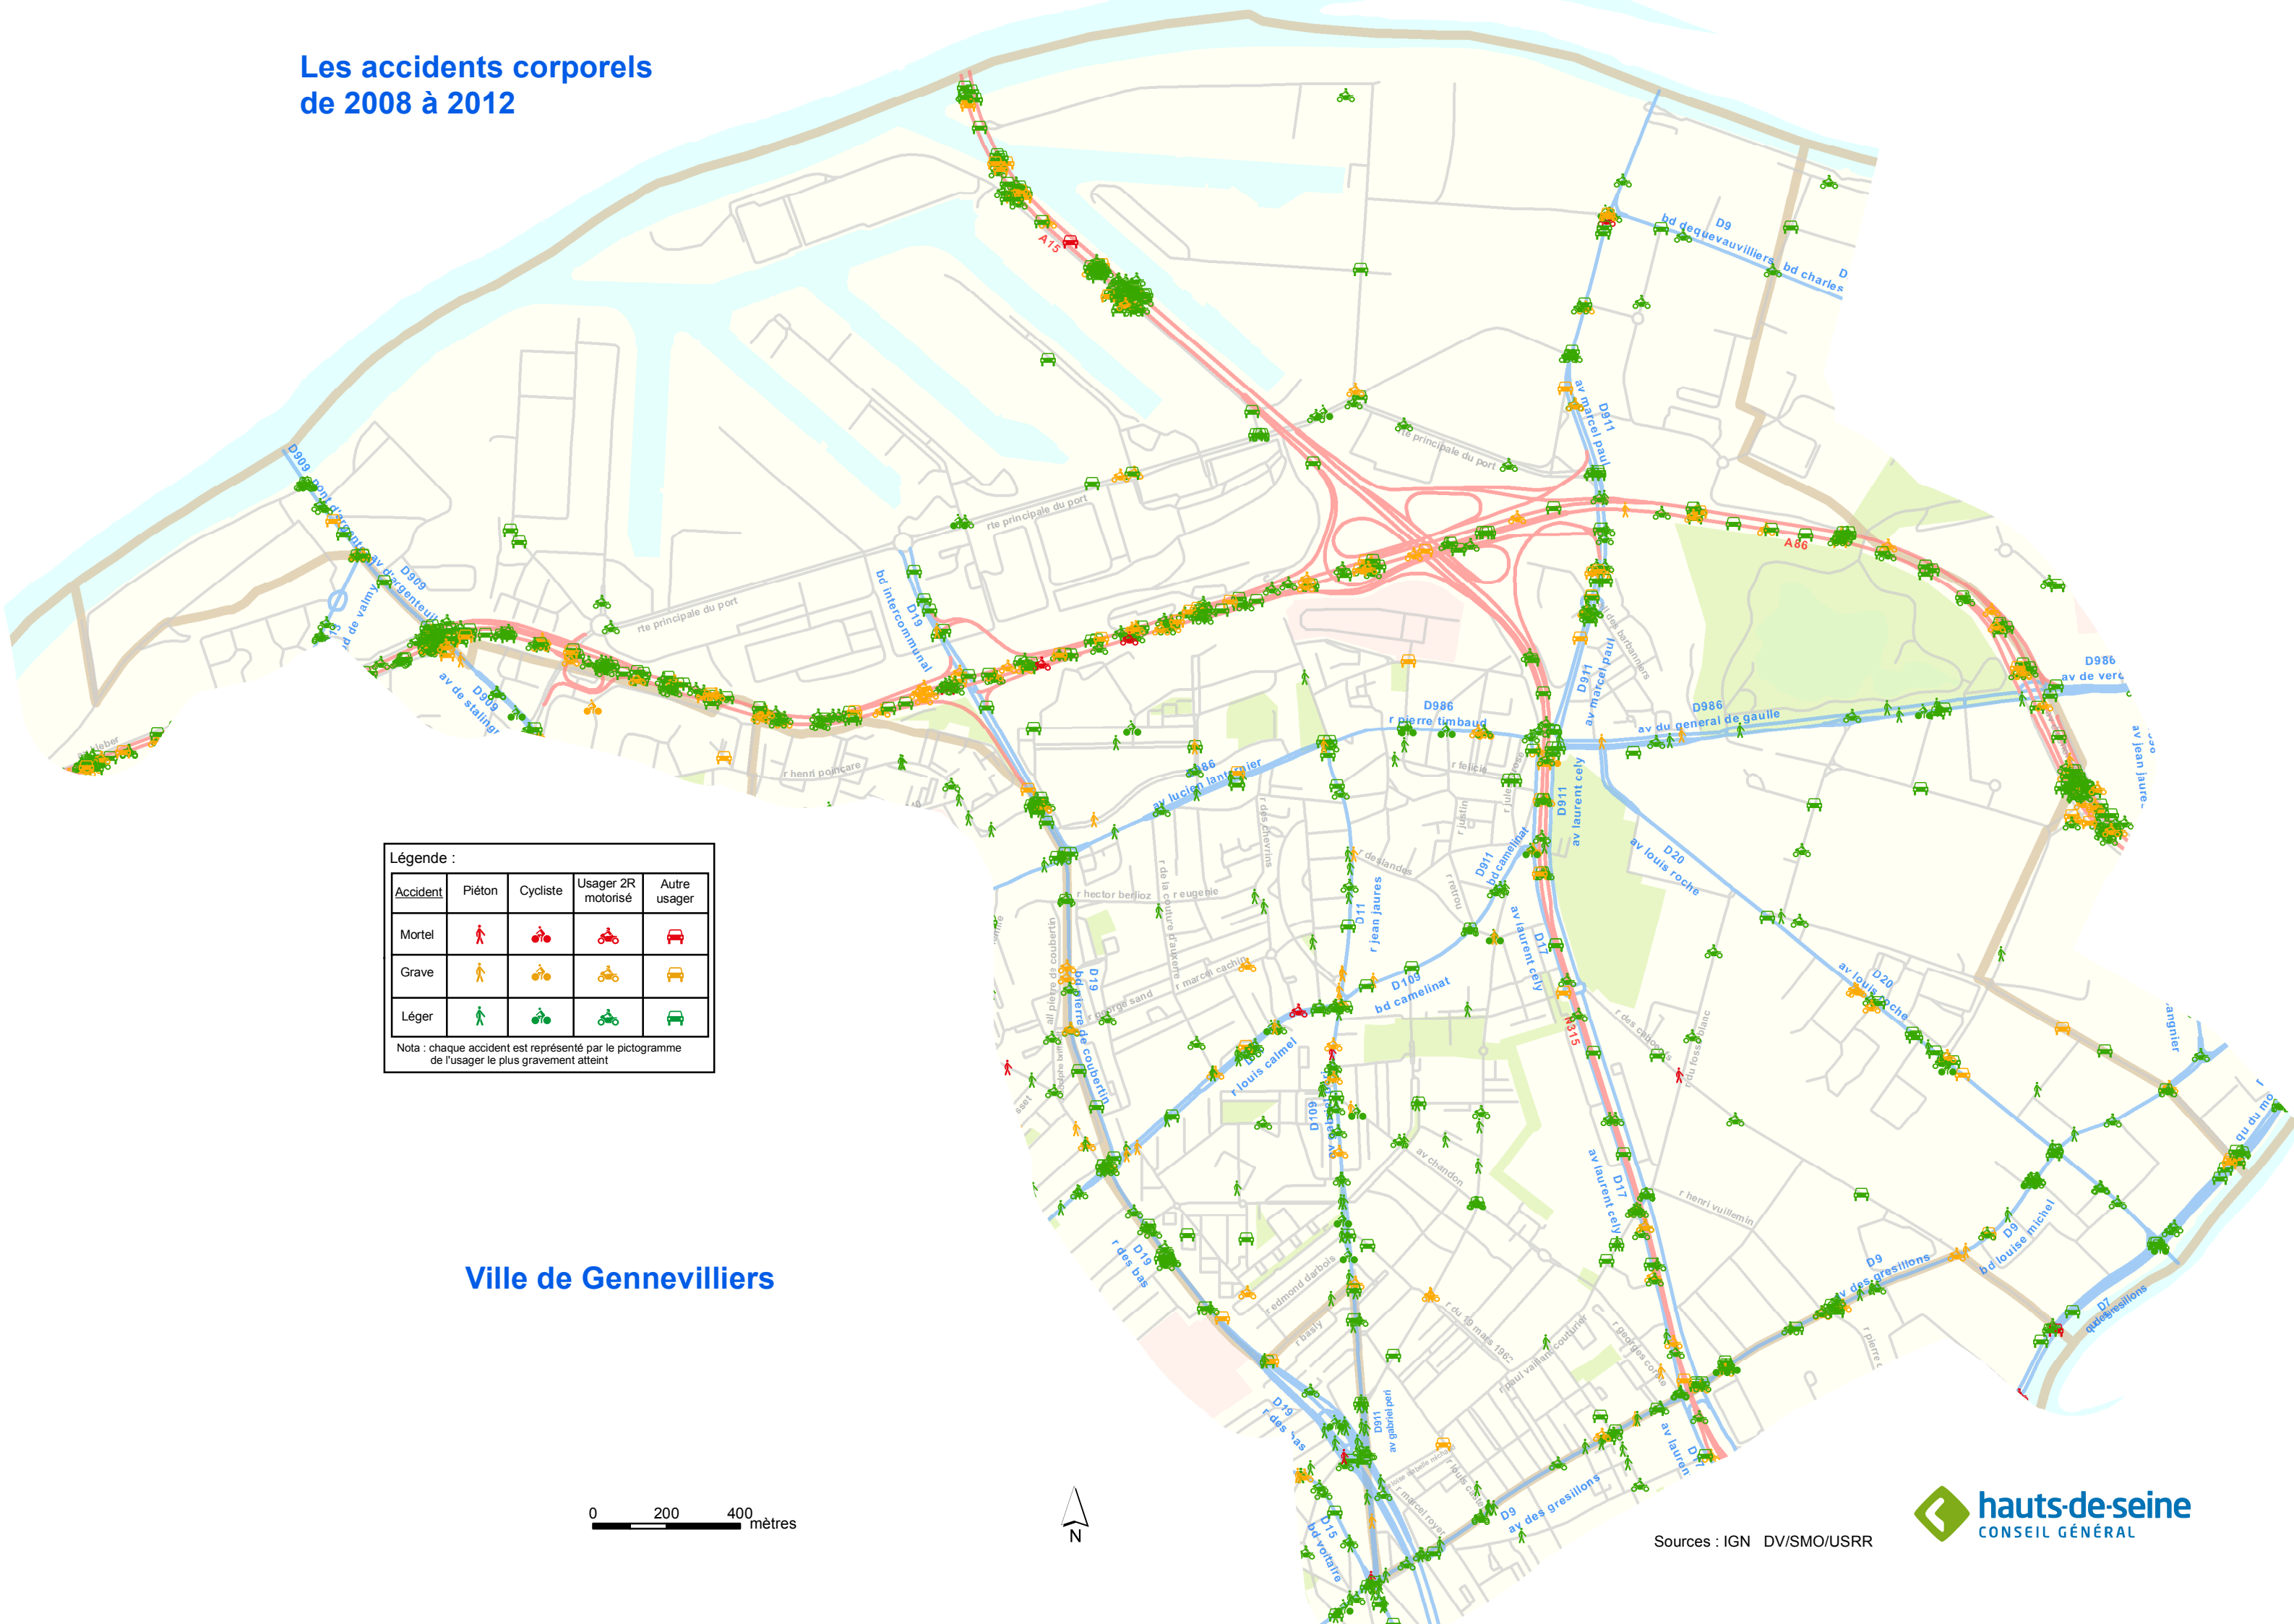

Les accidents corporels de 2008 à 2012

Légende :

Accident	Piéton	Cycliste	Usager 2R motorisé	Autre usager
Mortel				
Grave				
Léger				

Nota : chaque accident est représenté par le pictogramme de l'utilisateur le plus gravement atteint

Ville de Gennevilliers

0 200 400 mètres

Sources : IGN DV/SMO/USRR