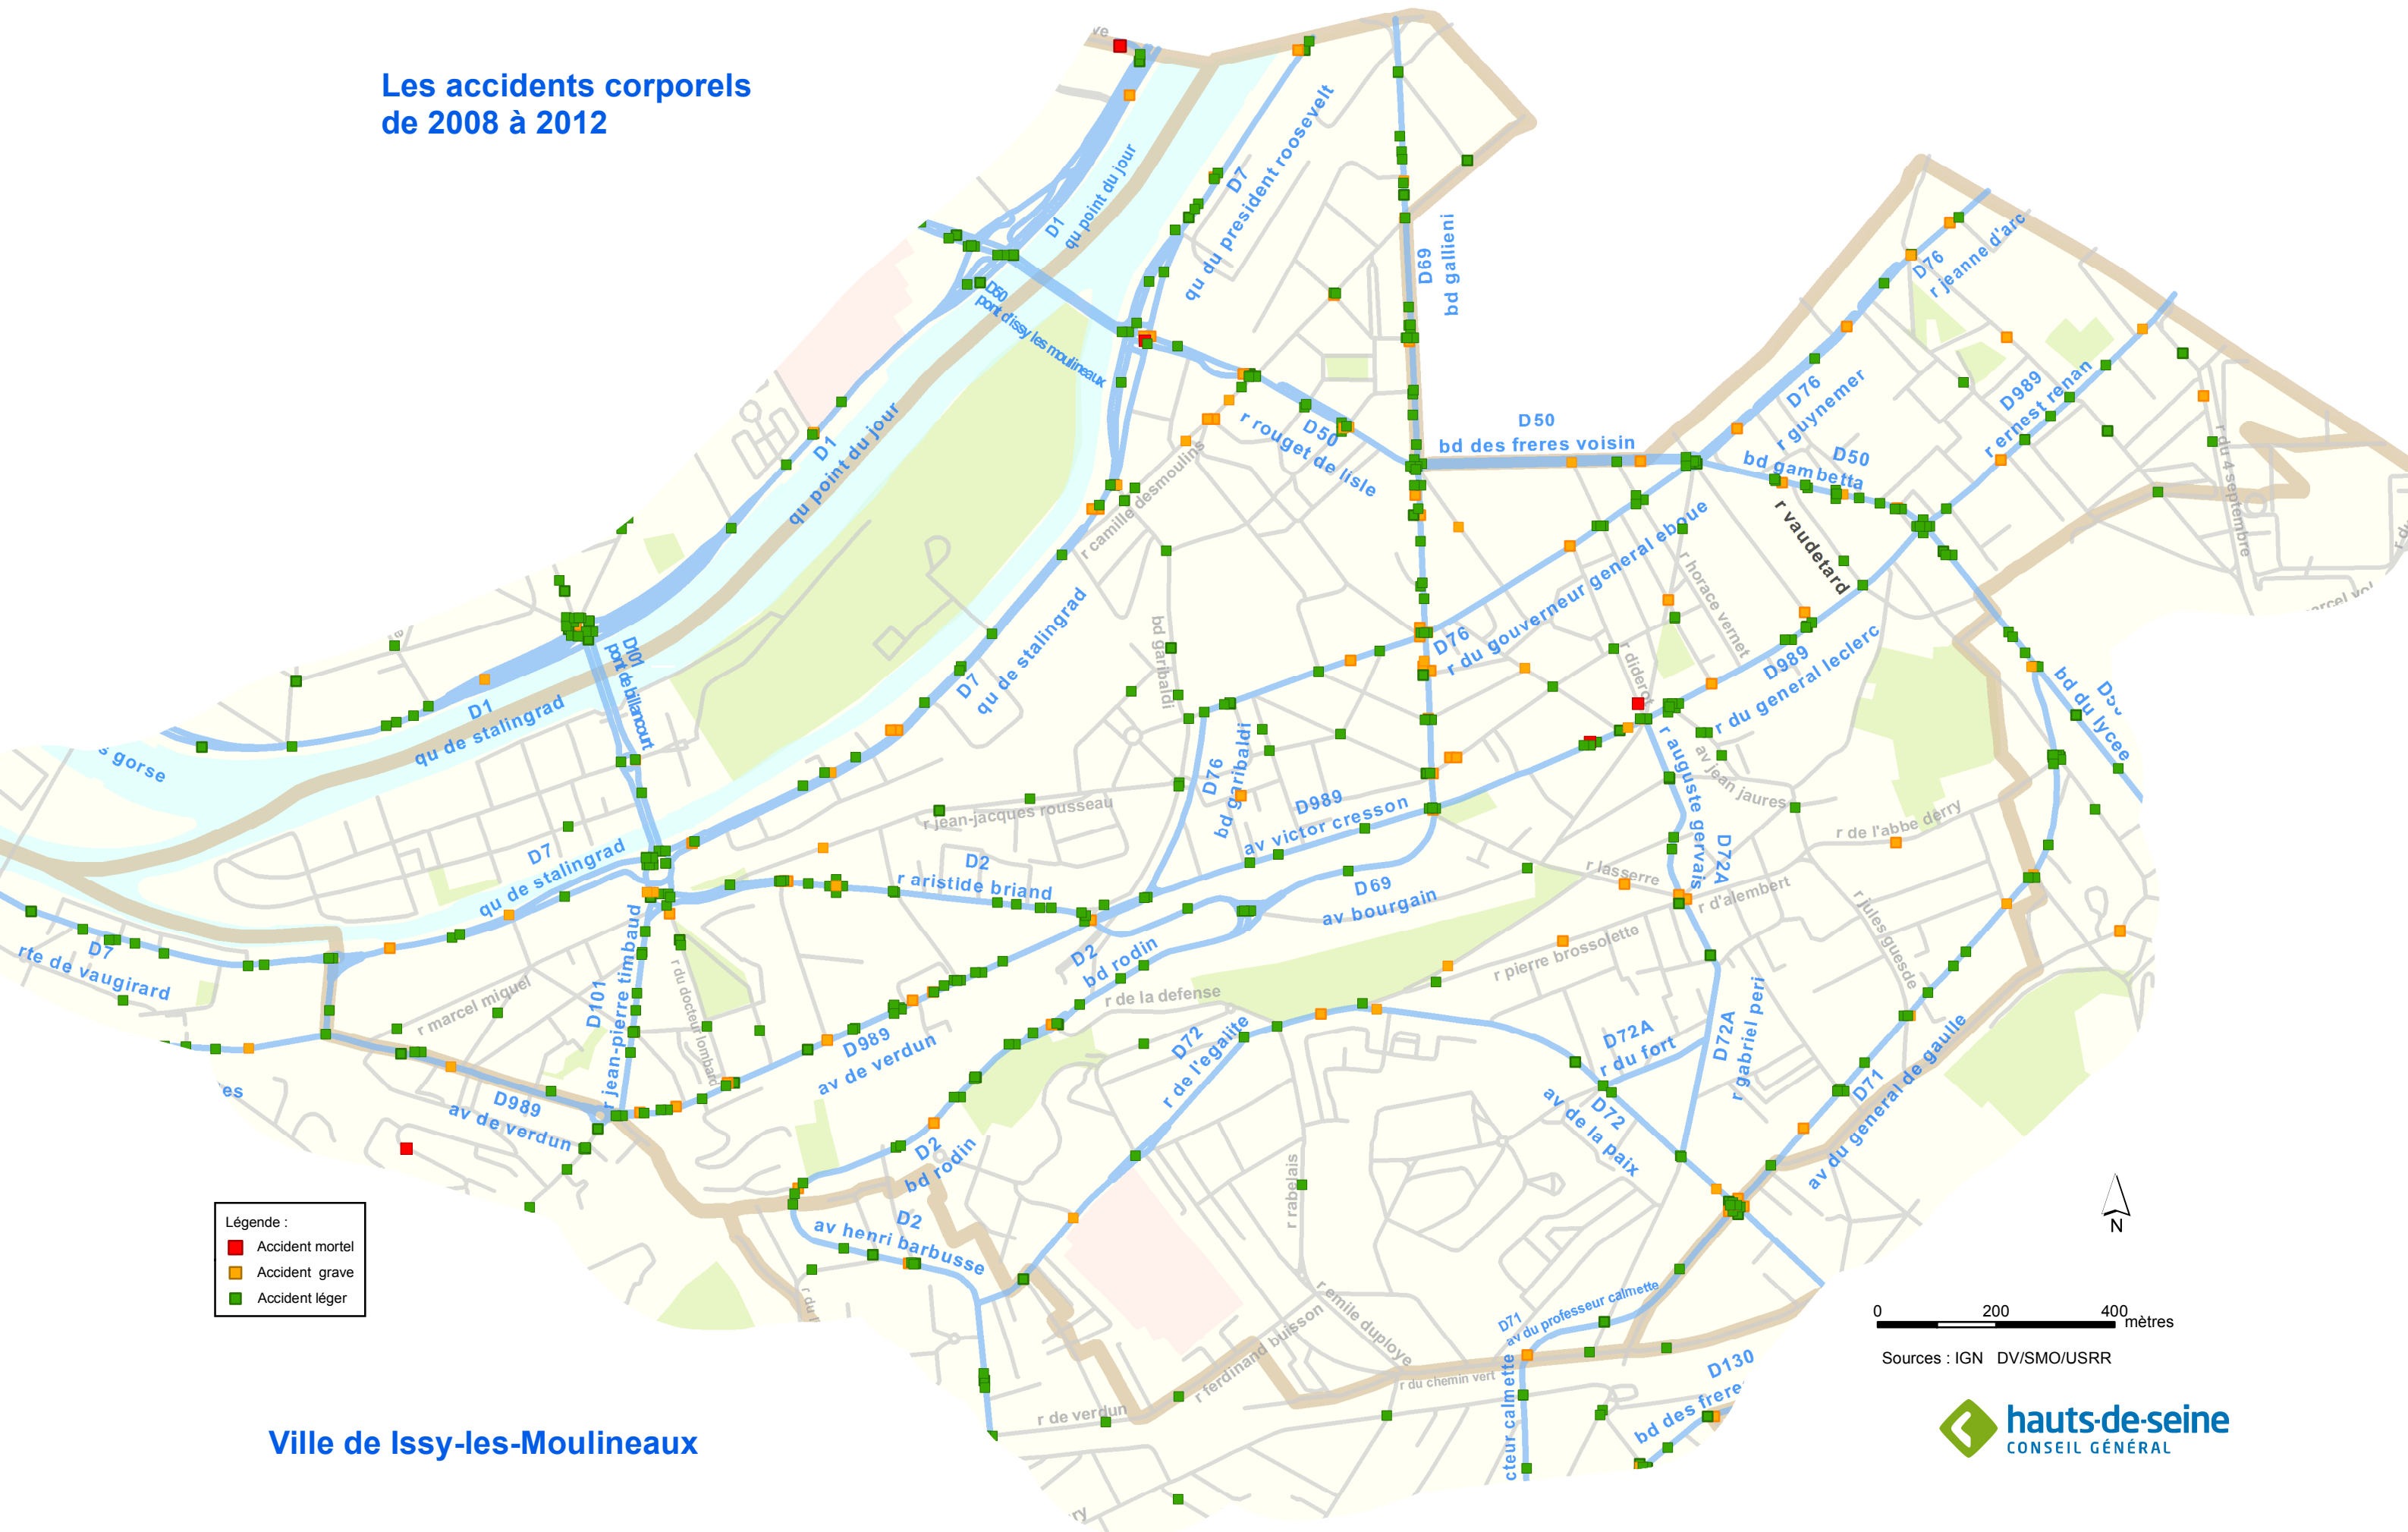

# Les accidents corporels de 2008 à 2012

- Légende :
- Accident mortel
  - Accident grave
  - Accident léger

0 200 400 mètres

Sources : IGN DV/SMO/USRR

Ville de Issy-les-Moulineaux